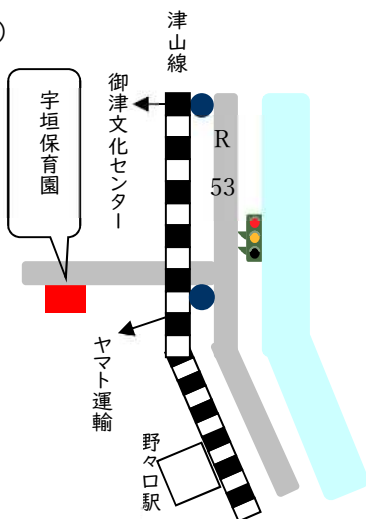

岡山市宇垣保育園

〒709-2121 岡山市北区御津宇垣 1889

TEL (086)724-2252

FAX (086)724-2295

保育目標

- のびのびと自分を表現できる子ども
- 友達と関わりを喜び、心豊かに生活できる子ども
- いろいろなことに興味を持つ子ども
- よく食べ、よく遊び元気な子ども

主な行事

- ・入園式
- ・参観日
- ・運動会
- ・身体計測
- ・避難訓練
- ・食育教室
- ・遠足
- ・発表会
- ・卒園式

保育時間

- ・月曜日～土曜日 7:30～18:00
- ・休園 日曜日・祝日
年末年始(12/29～1/3)

定員

- ・40名
(11カ月～就学前)

(地図)

* JR津山線 野々口駅から 1.9 km

～先生から一言～

北区御津の南西部に位置し、周りには三谷川、畑、山に囲まれ自然豊かな保育園です。家庭的で親しみのあるゆったりとした雰囲気の中で、地域との交流を持ちながら、子どもの思いを大切に保育しています。