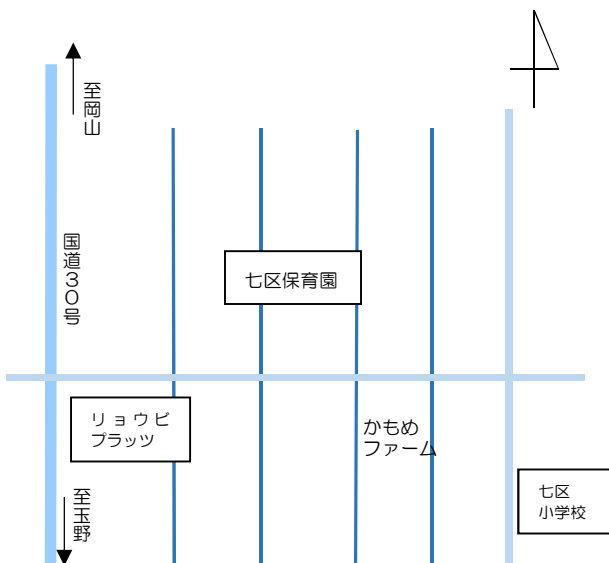

やさしい子

○思いやりの
ある心豊か
な子ども

かんがえる子

○自分の思いや
考えを表現で
きる子ども

主な行事

- ・入園式
- ・参観日
- ・運動会
- ・身体計測
- ・避難訓練
- ・親子遠足
- ・発表会
- ・卒園式

保育時間

- ・月曜日～土曜日 7:30～18:00
- ・休園 日曜日・祝日
年末年始(12/29～1/3)

定員

- ・45 名
(11 カ月～就学前)

～先生から一言～

日当たりの良い広い園庭で、草花や虫などに触れて遊ぶことができる自然いっぱいの保育園です。子どもたちはのびのびと、異年齢の交流をもちながら戸外遊びを楽しんでいます。