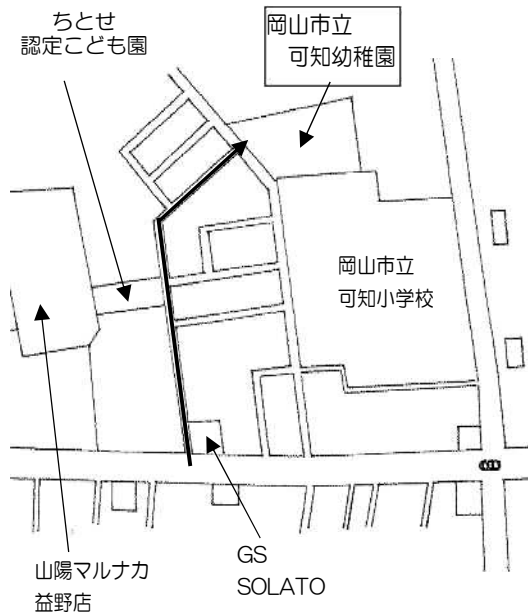

岡山市立可知幼稚園

〒704-8173 岡山市東区可知1丁目390番地

TEL/FAX (086)943-3542

教育目標

人間性豊かで

心身共にたくましい子どもを育成する
心がはずむ 体がはずむ 生き生きかちっ子

げんきな子 やさしい子
がんばる子 かんがえる子

学級編制 (R6.5.1 現在)

| 年齢 | 幼児数 |
|-----|-----|
| 3歳児 | 5人 |
| 4歳児 | 8人 |
| 5歳児 | 6人 |
| 合計 | 19人 |

保育時間

- ・月曜日～金曜日 8:30～14:00
(3歳児 8:30～13:30)
水曜日 11:30 まで
- ・休園 土曜・日曜・祝日・長期休業あり

(地図)

主な行事

- ・入園式
- ・参観日
- ・健康診断
- ・運動会
- ・誕生会
- ・野菜植え活動
- ・園外保育
- ・生活発表会
- ・卒業式
- ・のびのび親子広場
- ・保育園、こども園との交流
- ・地域との交流