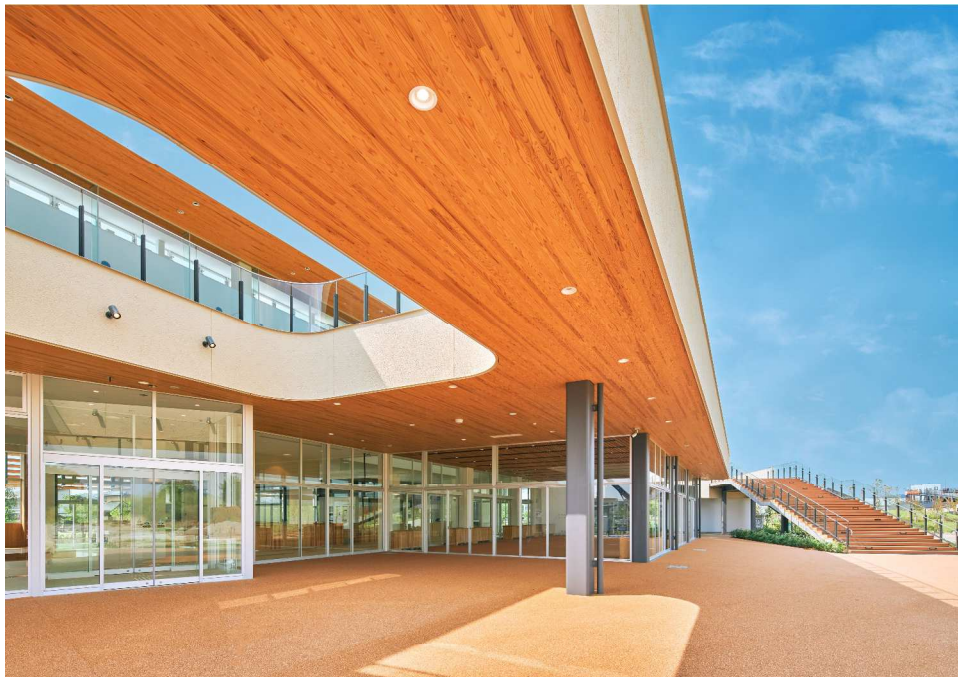

管理棟 画像集 (1/3)

管理棟 北側外観 (昼)

管理棟 南側外観 (昼)

管理棟 北側外観 (夜)

管理棟 南側外観 (夜)

管理棟 北側入口付近

管理棟 1階

管理棟 1階多目的室

管理棟 1階エントランス

管理棟 2階

管理棟 2階 多目的室

管理棟 2階からの眺望

管理棟 2階 デッキ