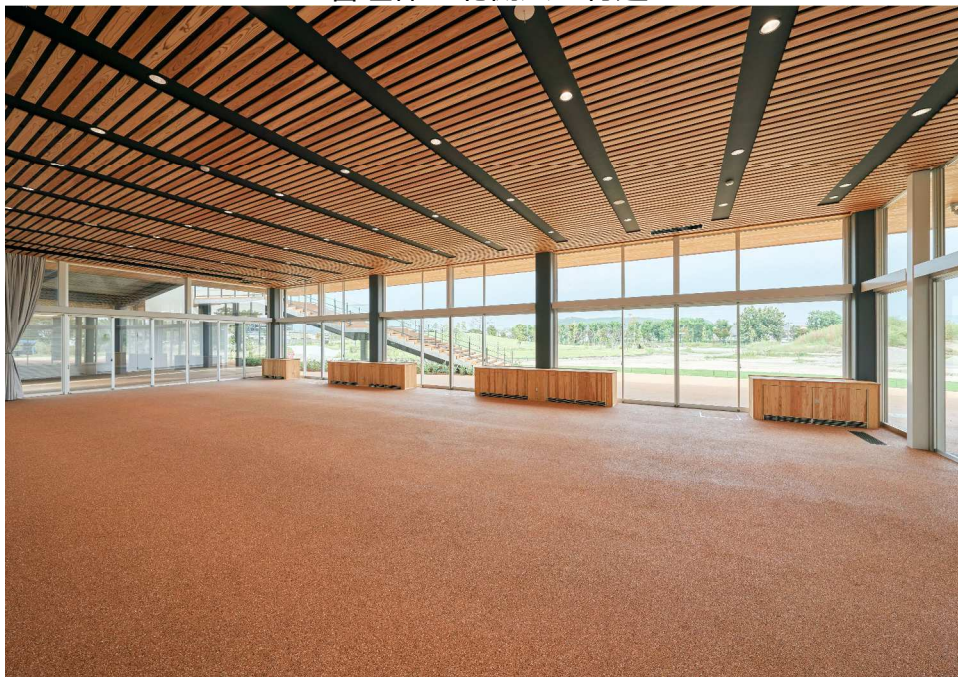

管理棟 画像集 (1/3)

管理棟 北側外観 (昼)

管理棟 南側外観 (昼)

管理棟 北側外観 (夜)

管理棟 南側外観 (夜)

管理棟 北側入口付近

管理棟 1階

管理棟 1階多目的室

管理棟 1階エントランス

管理棟 2階

管理棟 2階 多目的室

管理棟 2階からの眺望

管理棟 2階 デッキ