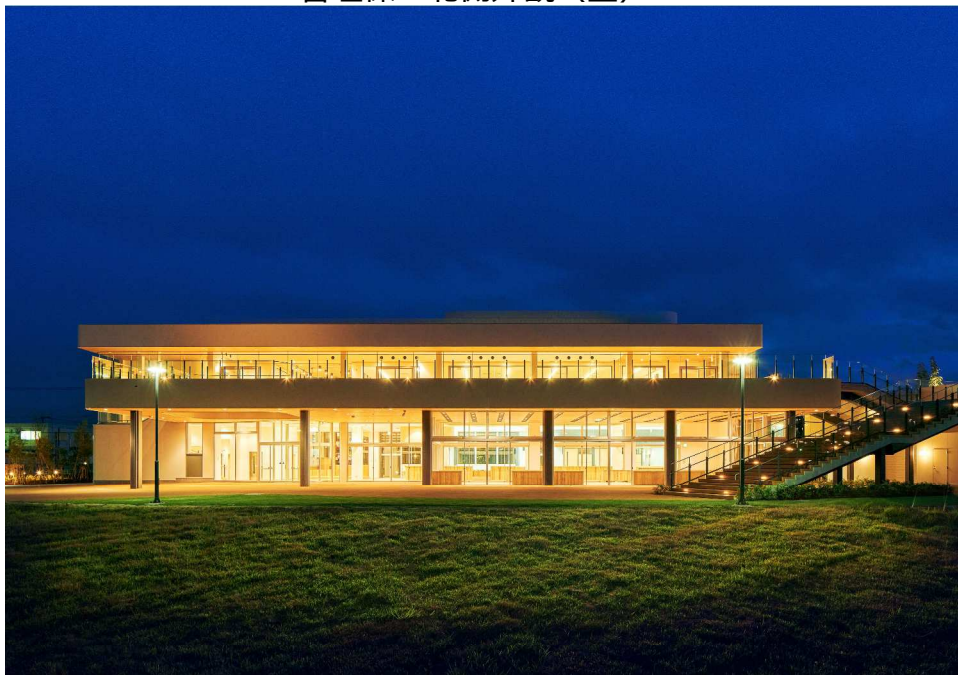

管理棟 画像集 (1/3)

管理棟 北側外観 (昼)

管理棟 南側外観 (昼)

管理棟 北側外観 (夜)

管理棟 南側外観 (夜)

管理棟 北側入口付近

管理棟 1階

管理棟 1階多目的室

管理棟 1階エントランス

管理棟 2階

管理棟 2階 多目的室

管理棟 2階からの眺望

管理棟 2階 デッキ