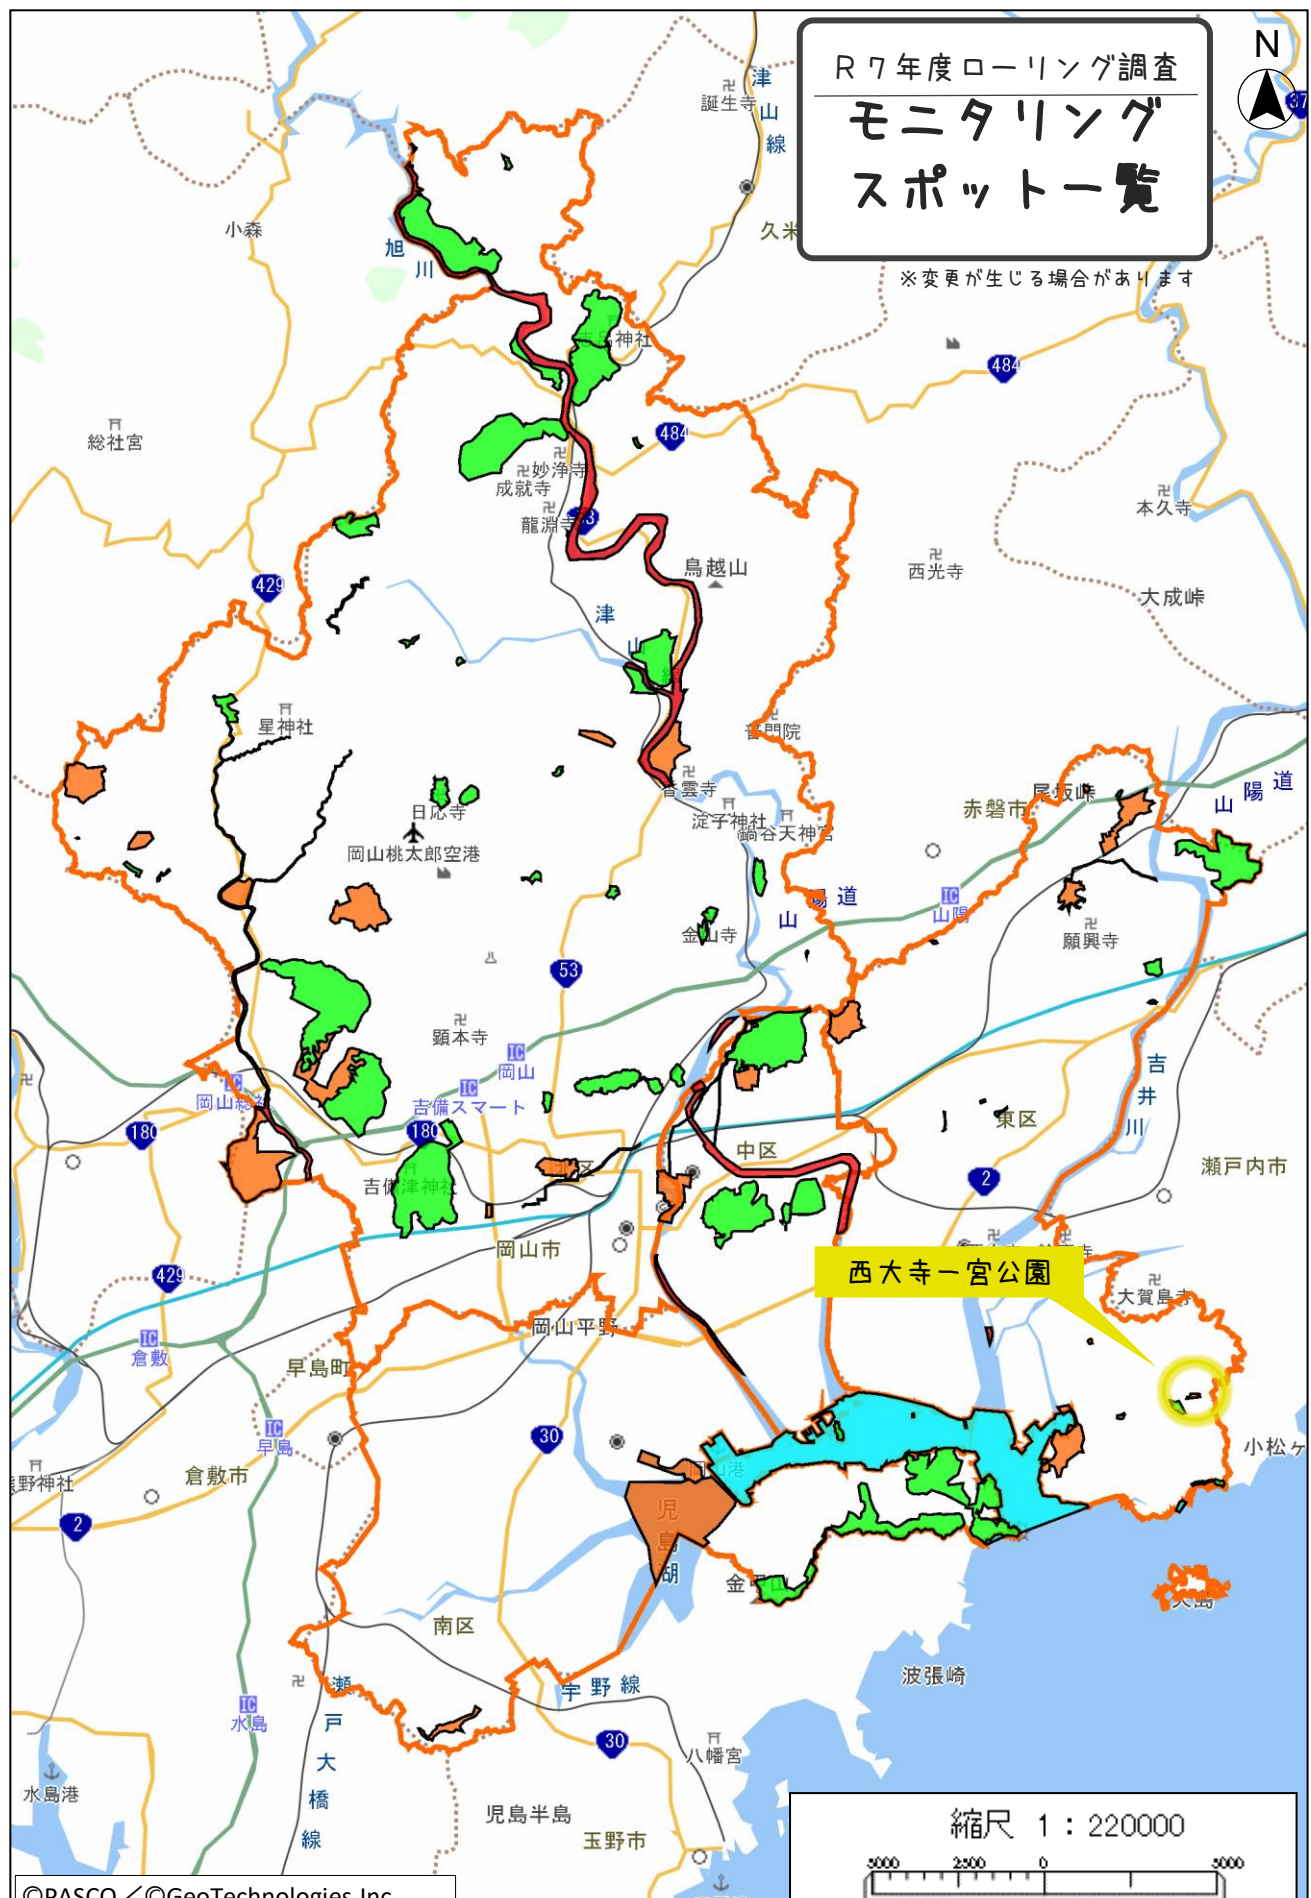

R7年度ローリング調査 モニタリング スポット一覧

※変更が生じる場合があります

西大寺一宮公園

縮尺 1 : 220000