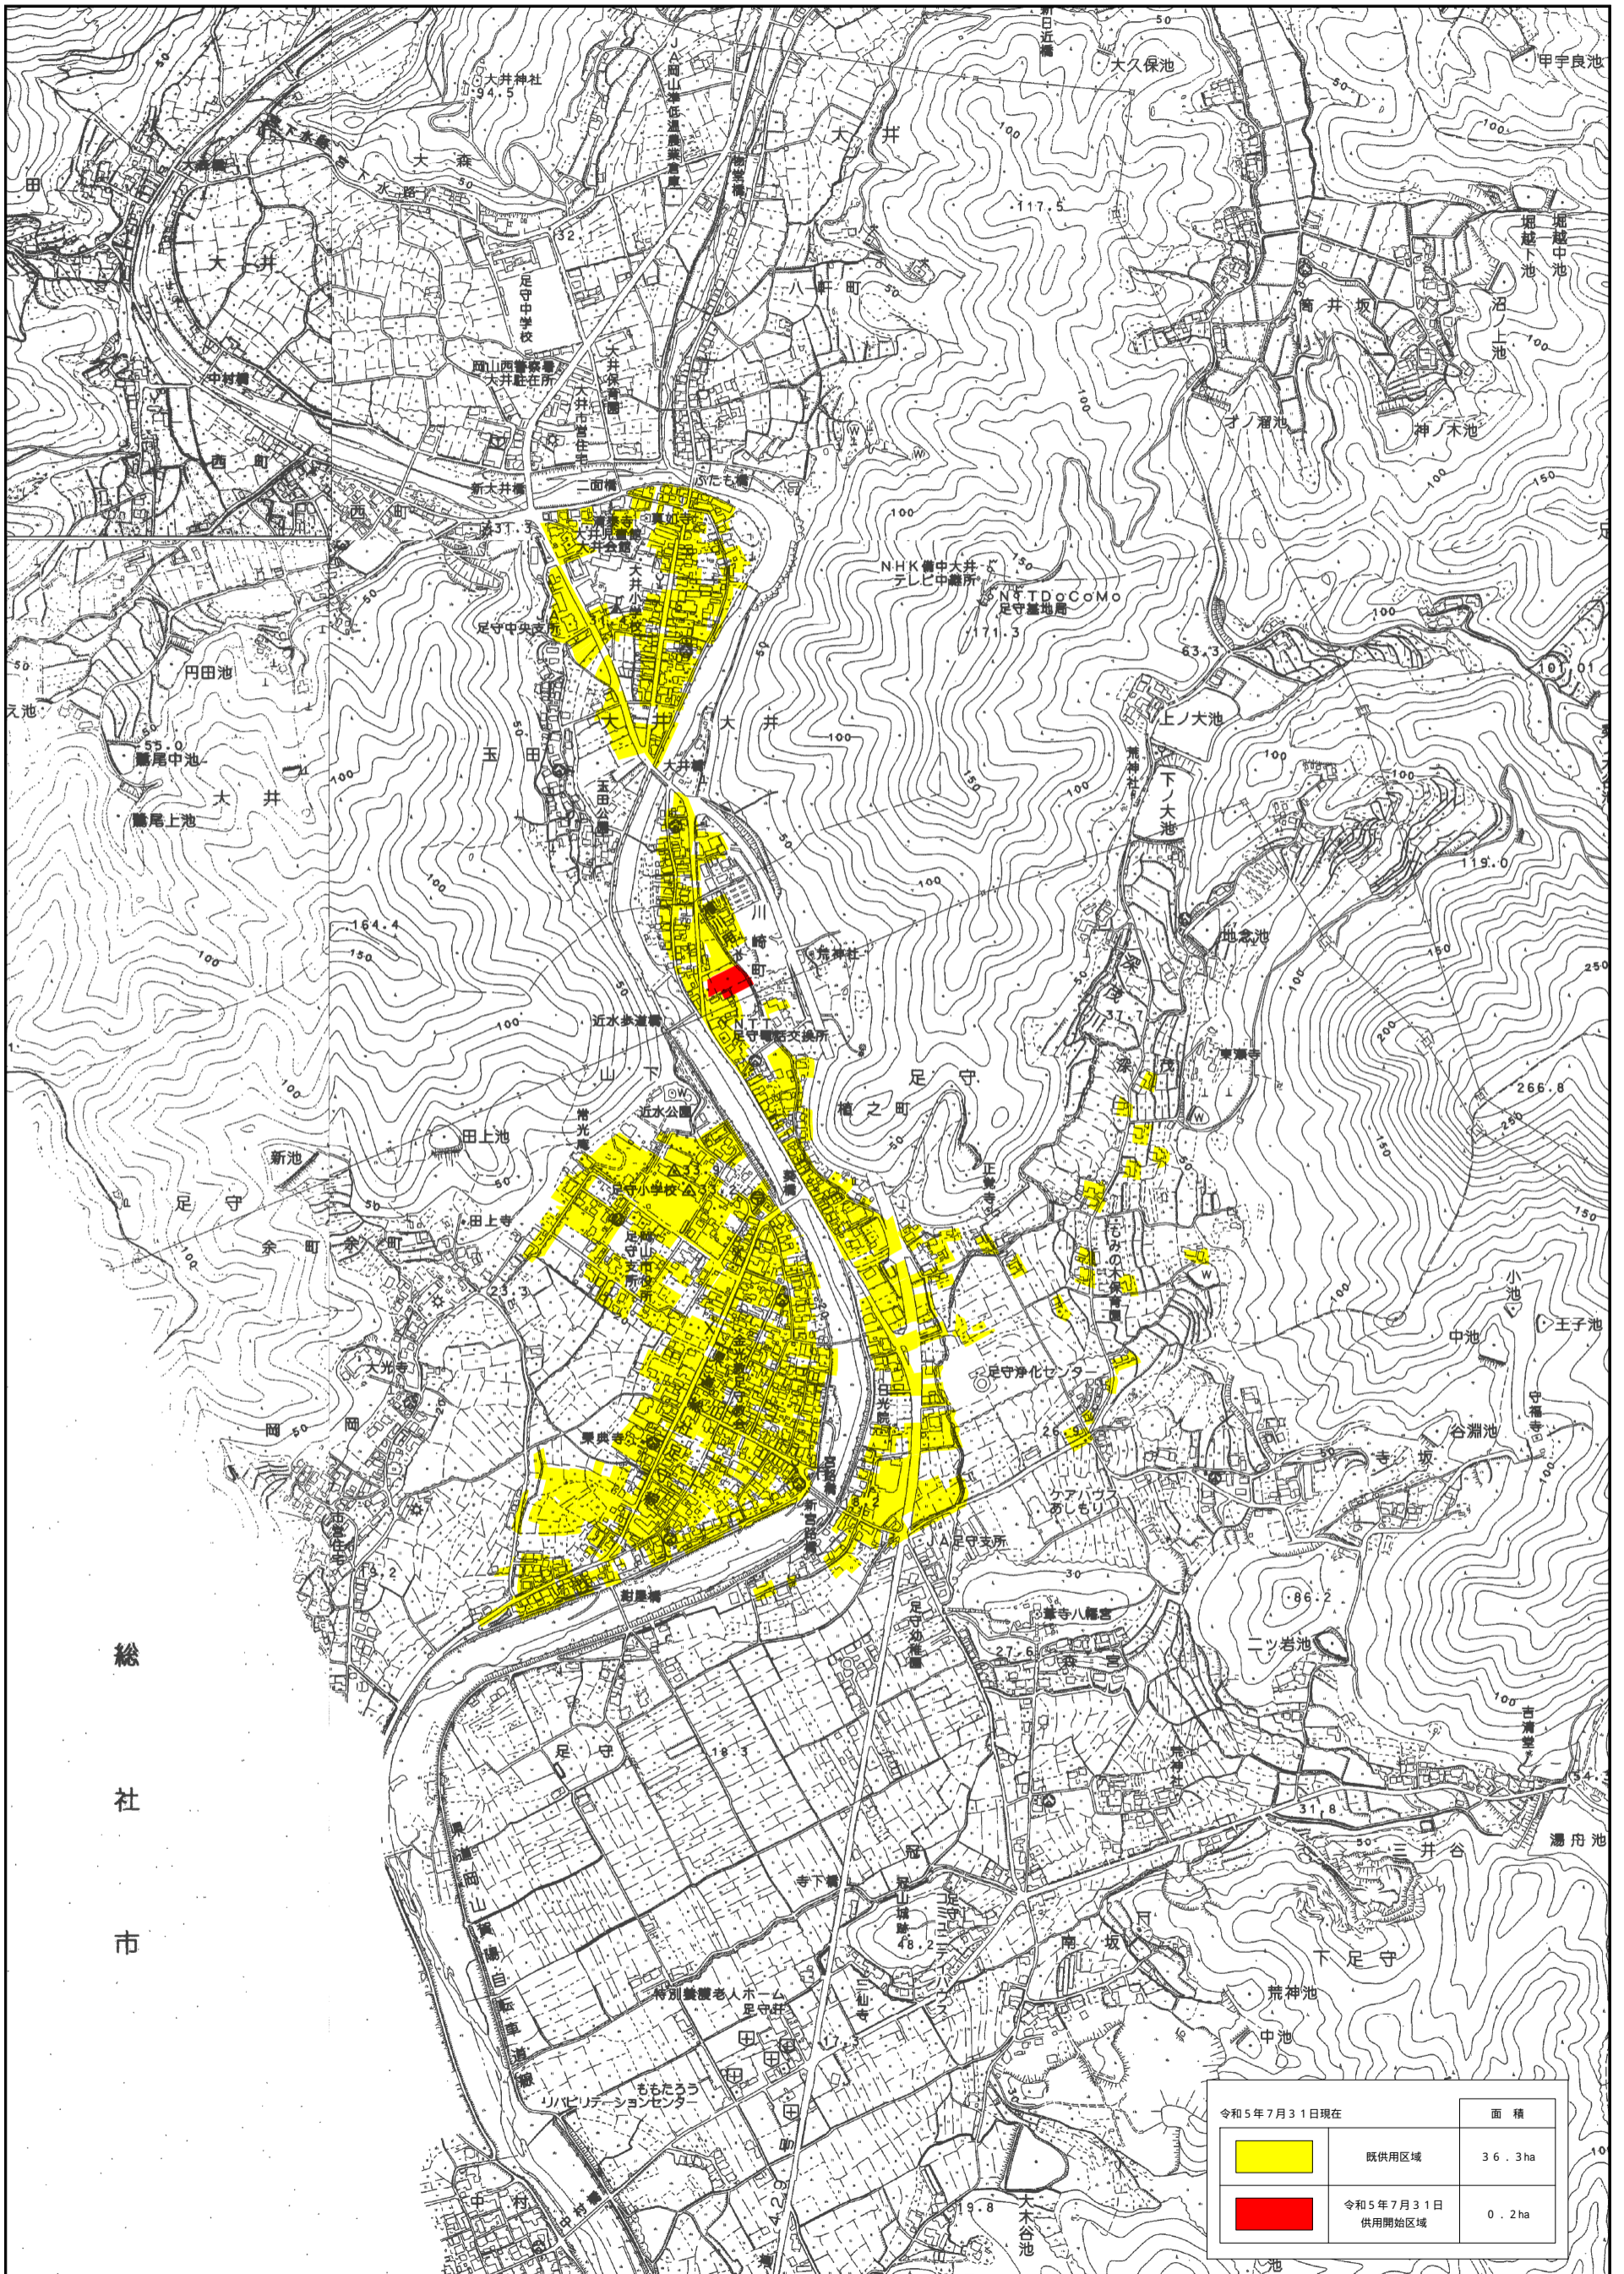

岡山市公共下水道供用開始区域図 (足守処理区)

総
社
市