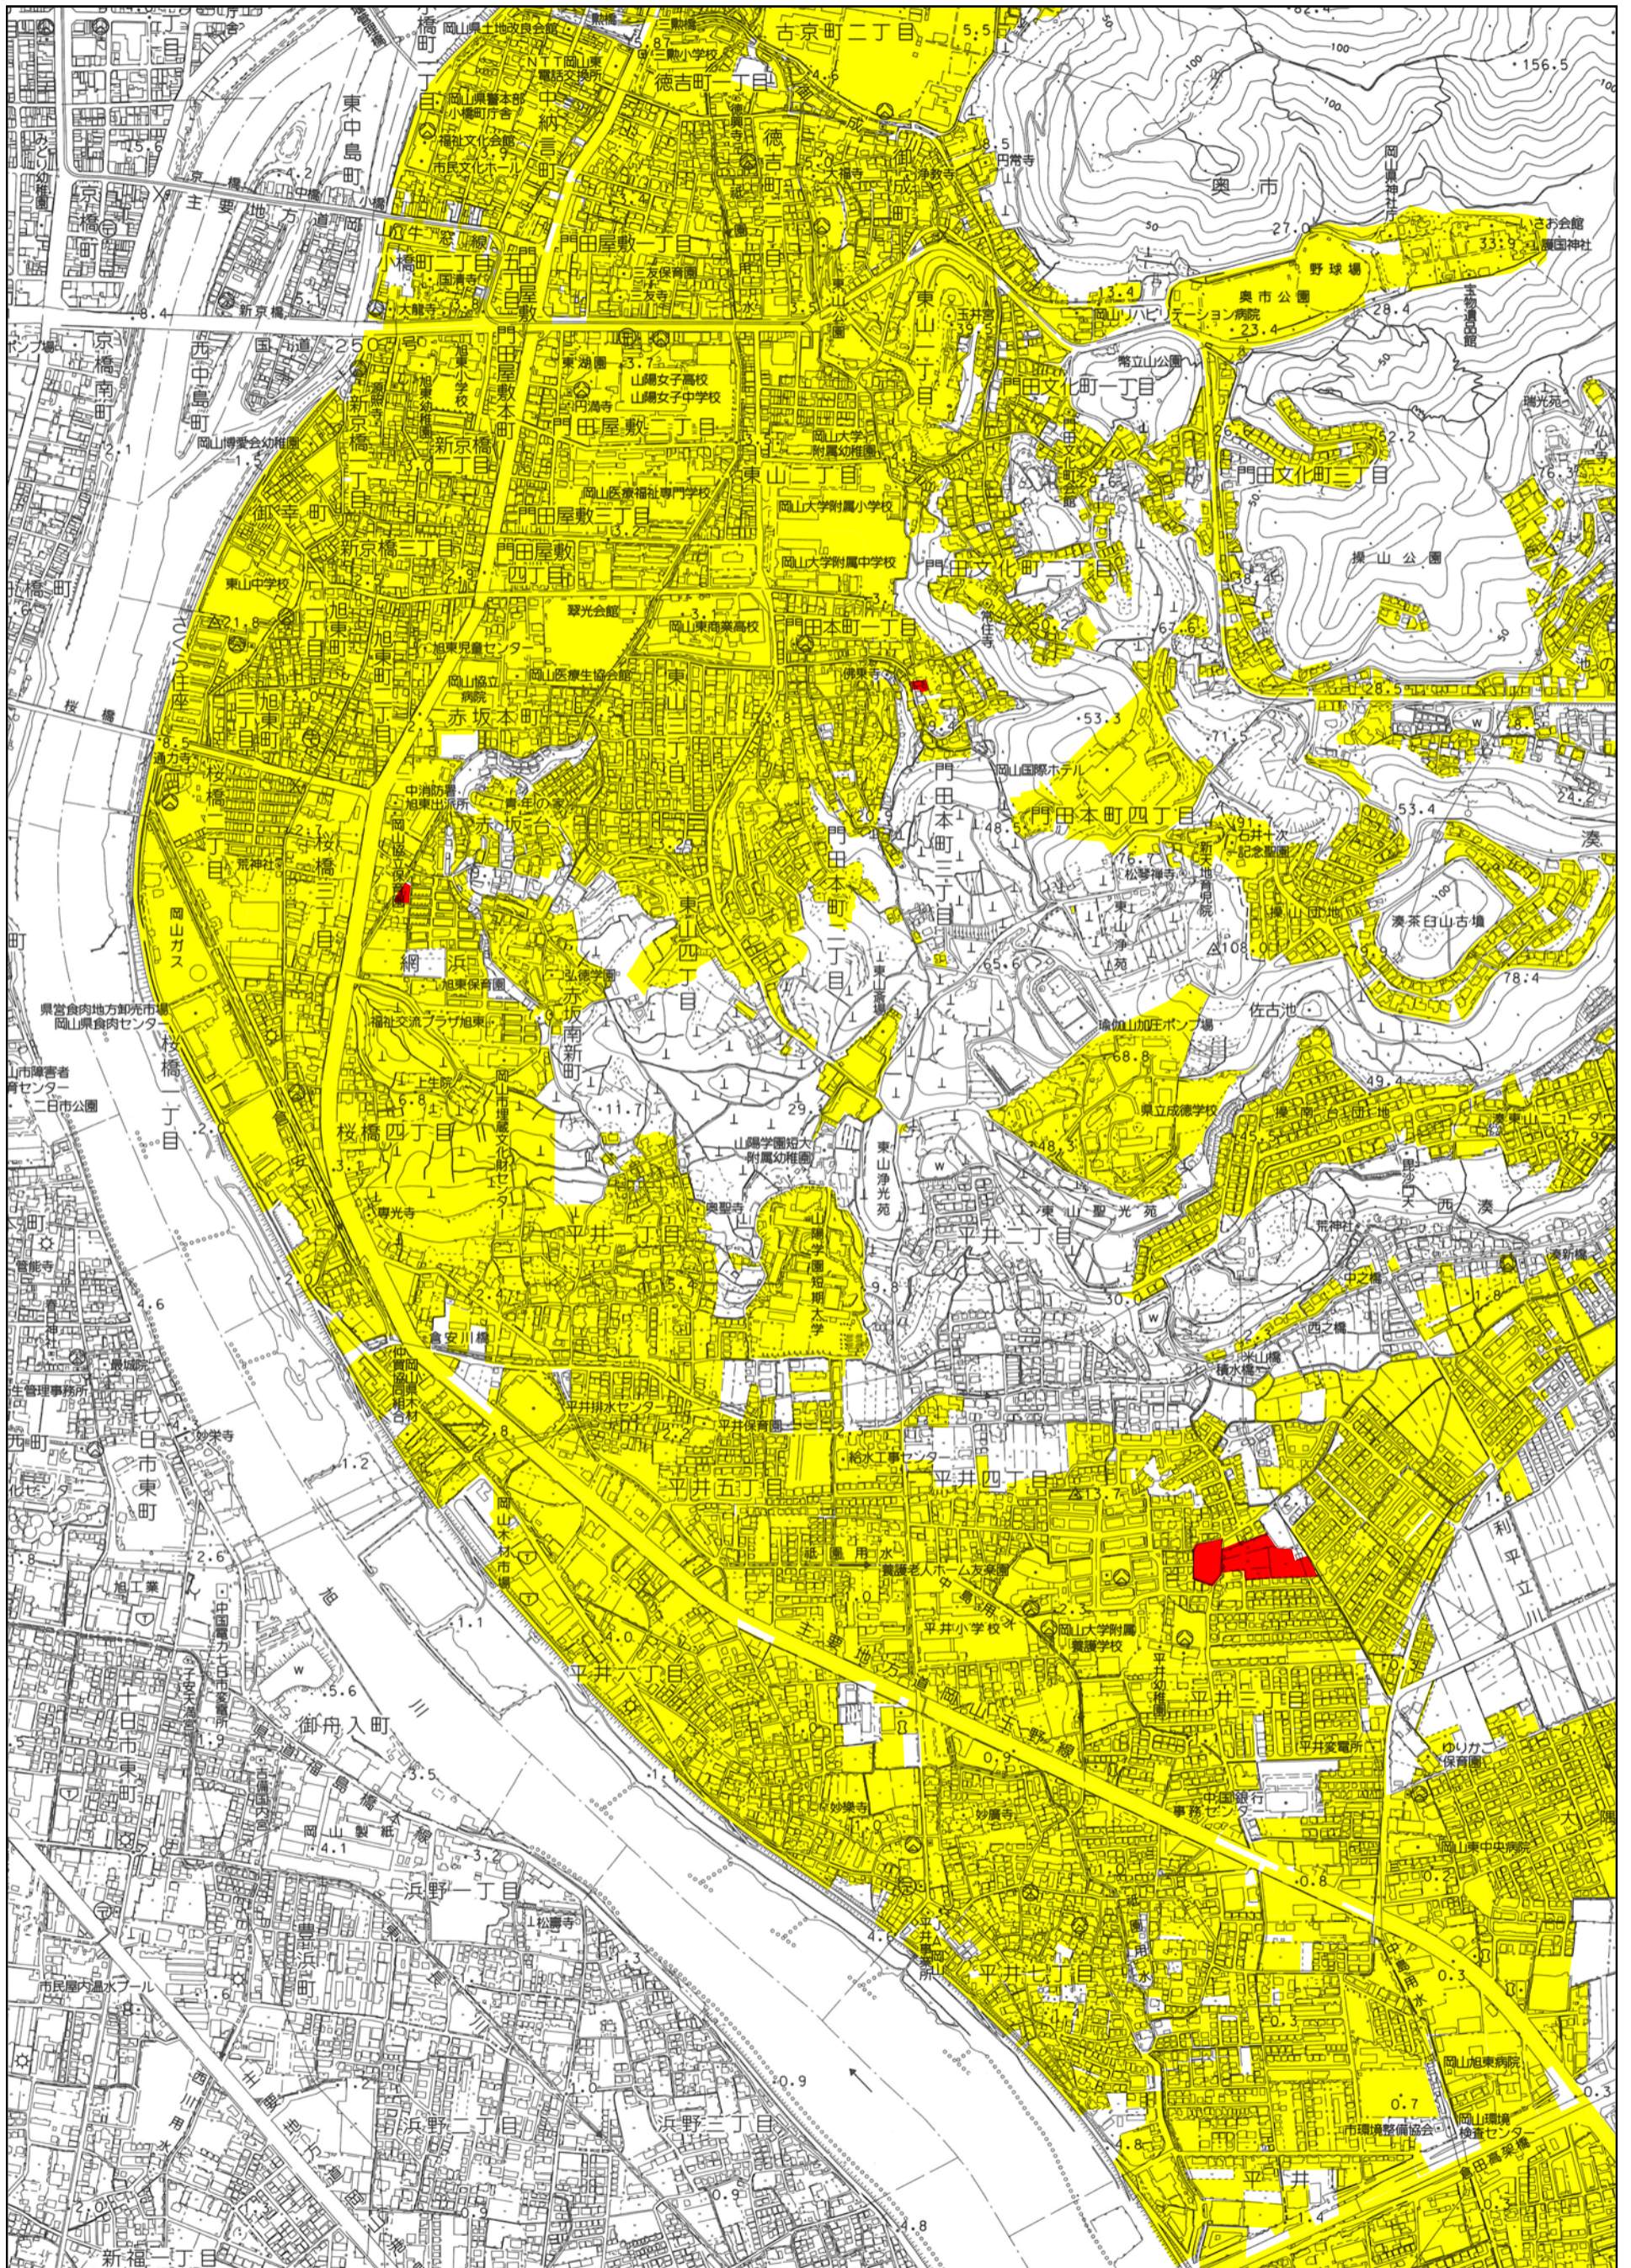

岡山市公共下水道供用開始区域図

(岡東処理区)

旭東分区

1:10000