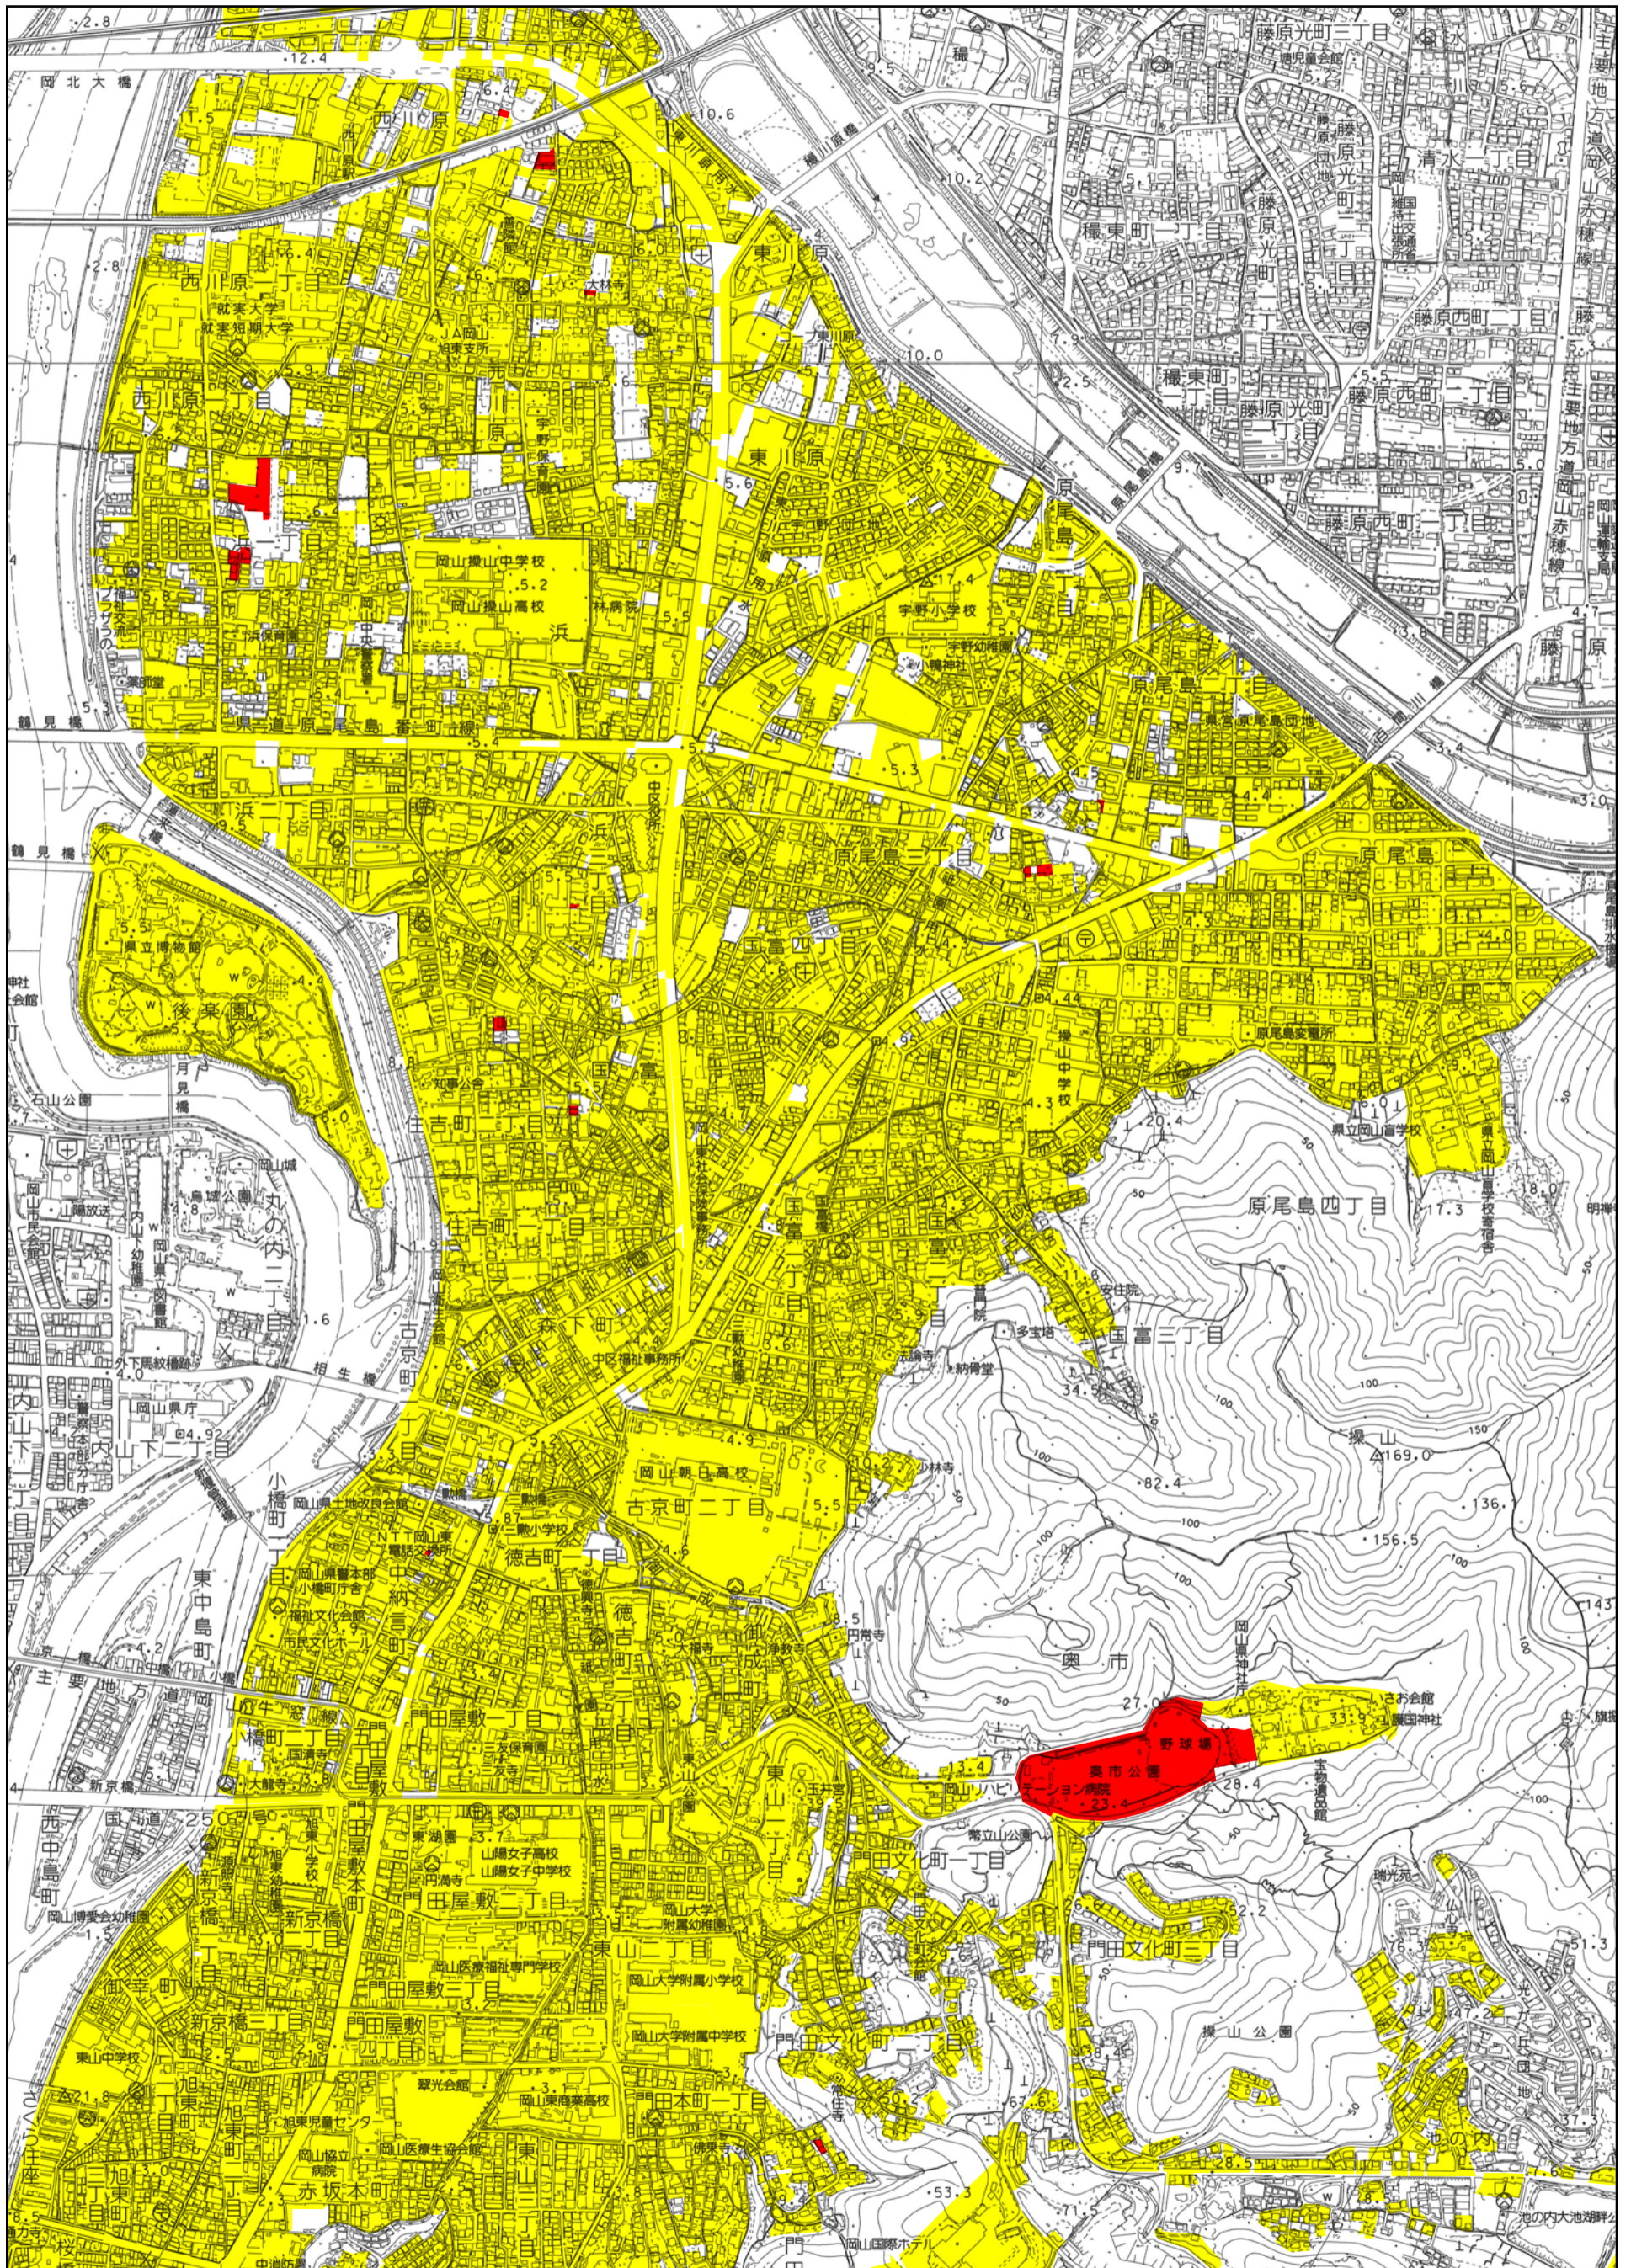

岡山市公共下水道供用開始区域図

(岡東処理区)

旭東分区

1:10000