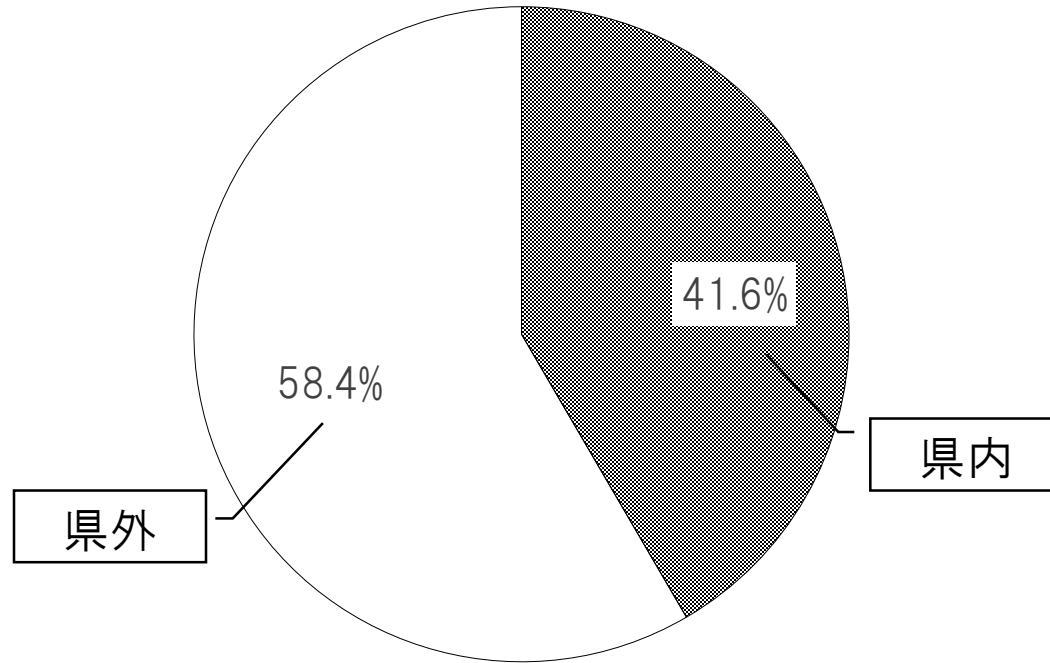

令和4年度 市内8大学の新規学卒者の就職先（県内・県外）

市内8大学	
岡山大学	
岡山商科大学	
岡山理科大学	
環太平洋大学	
山陽学園大学	
就実大学	
中国学園大学	
ノートルダム清心女子大学	

	就職者数(人)	割合(%)
■ 県内就職者	1,942	41.6
□ 県外就職者	2,731	58.4
合計	4,673	100

市内8大学の就職相談窓口への就職地に関する調査結果