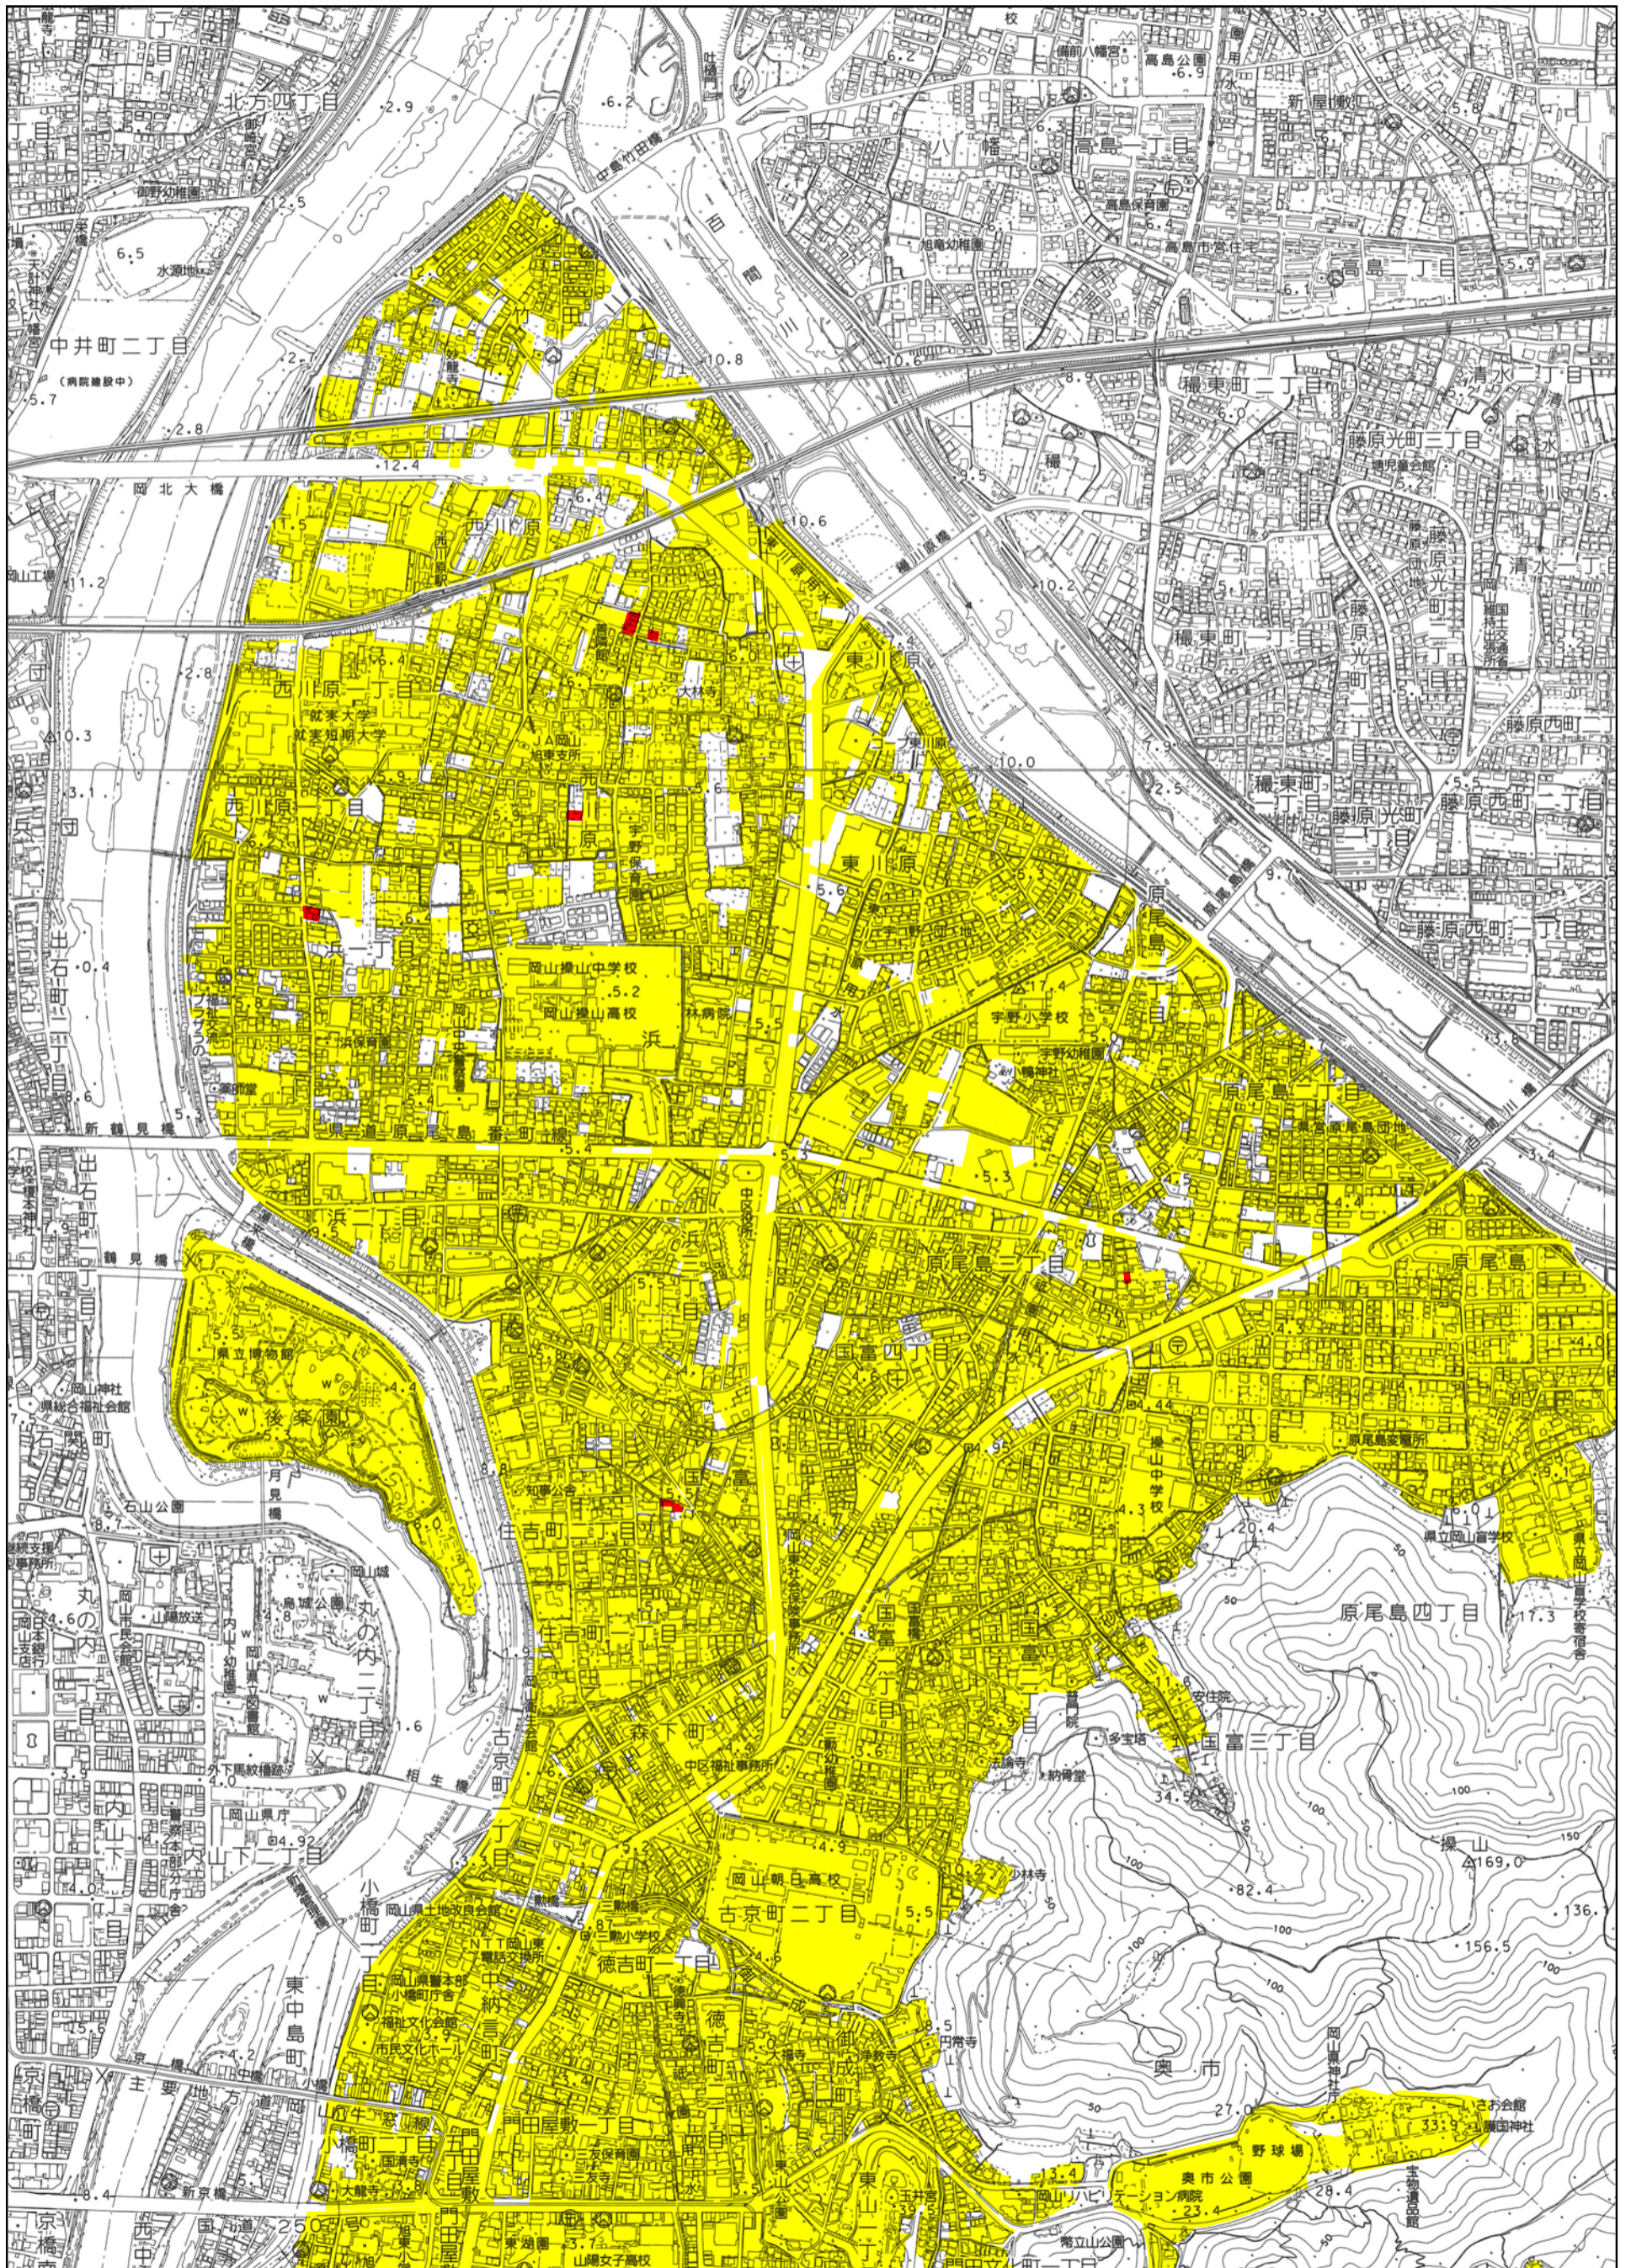

岡山市公共下水道供用開始区域図

(岡東処理区)

旭東分区

1:10000