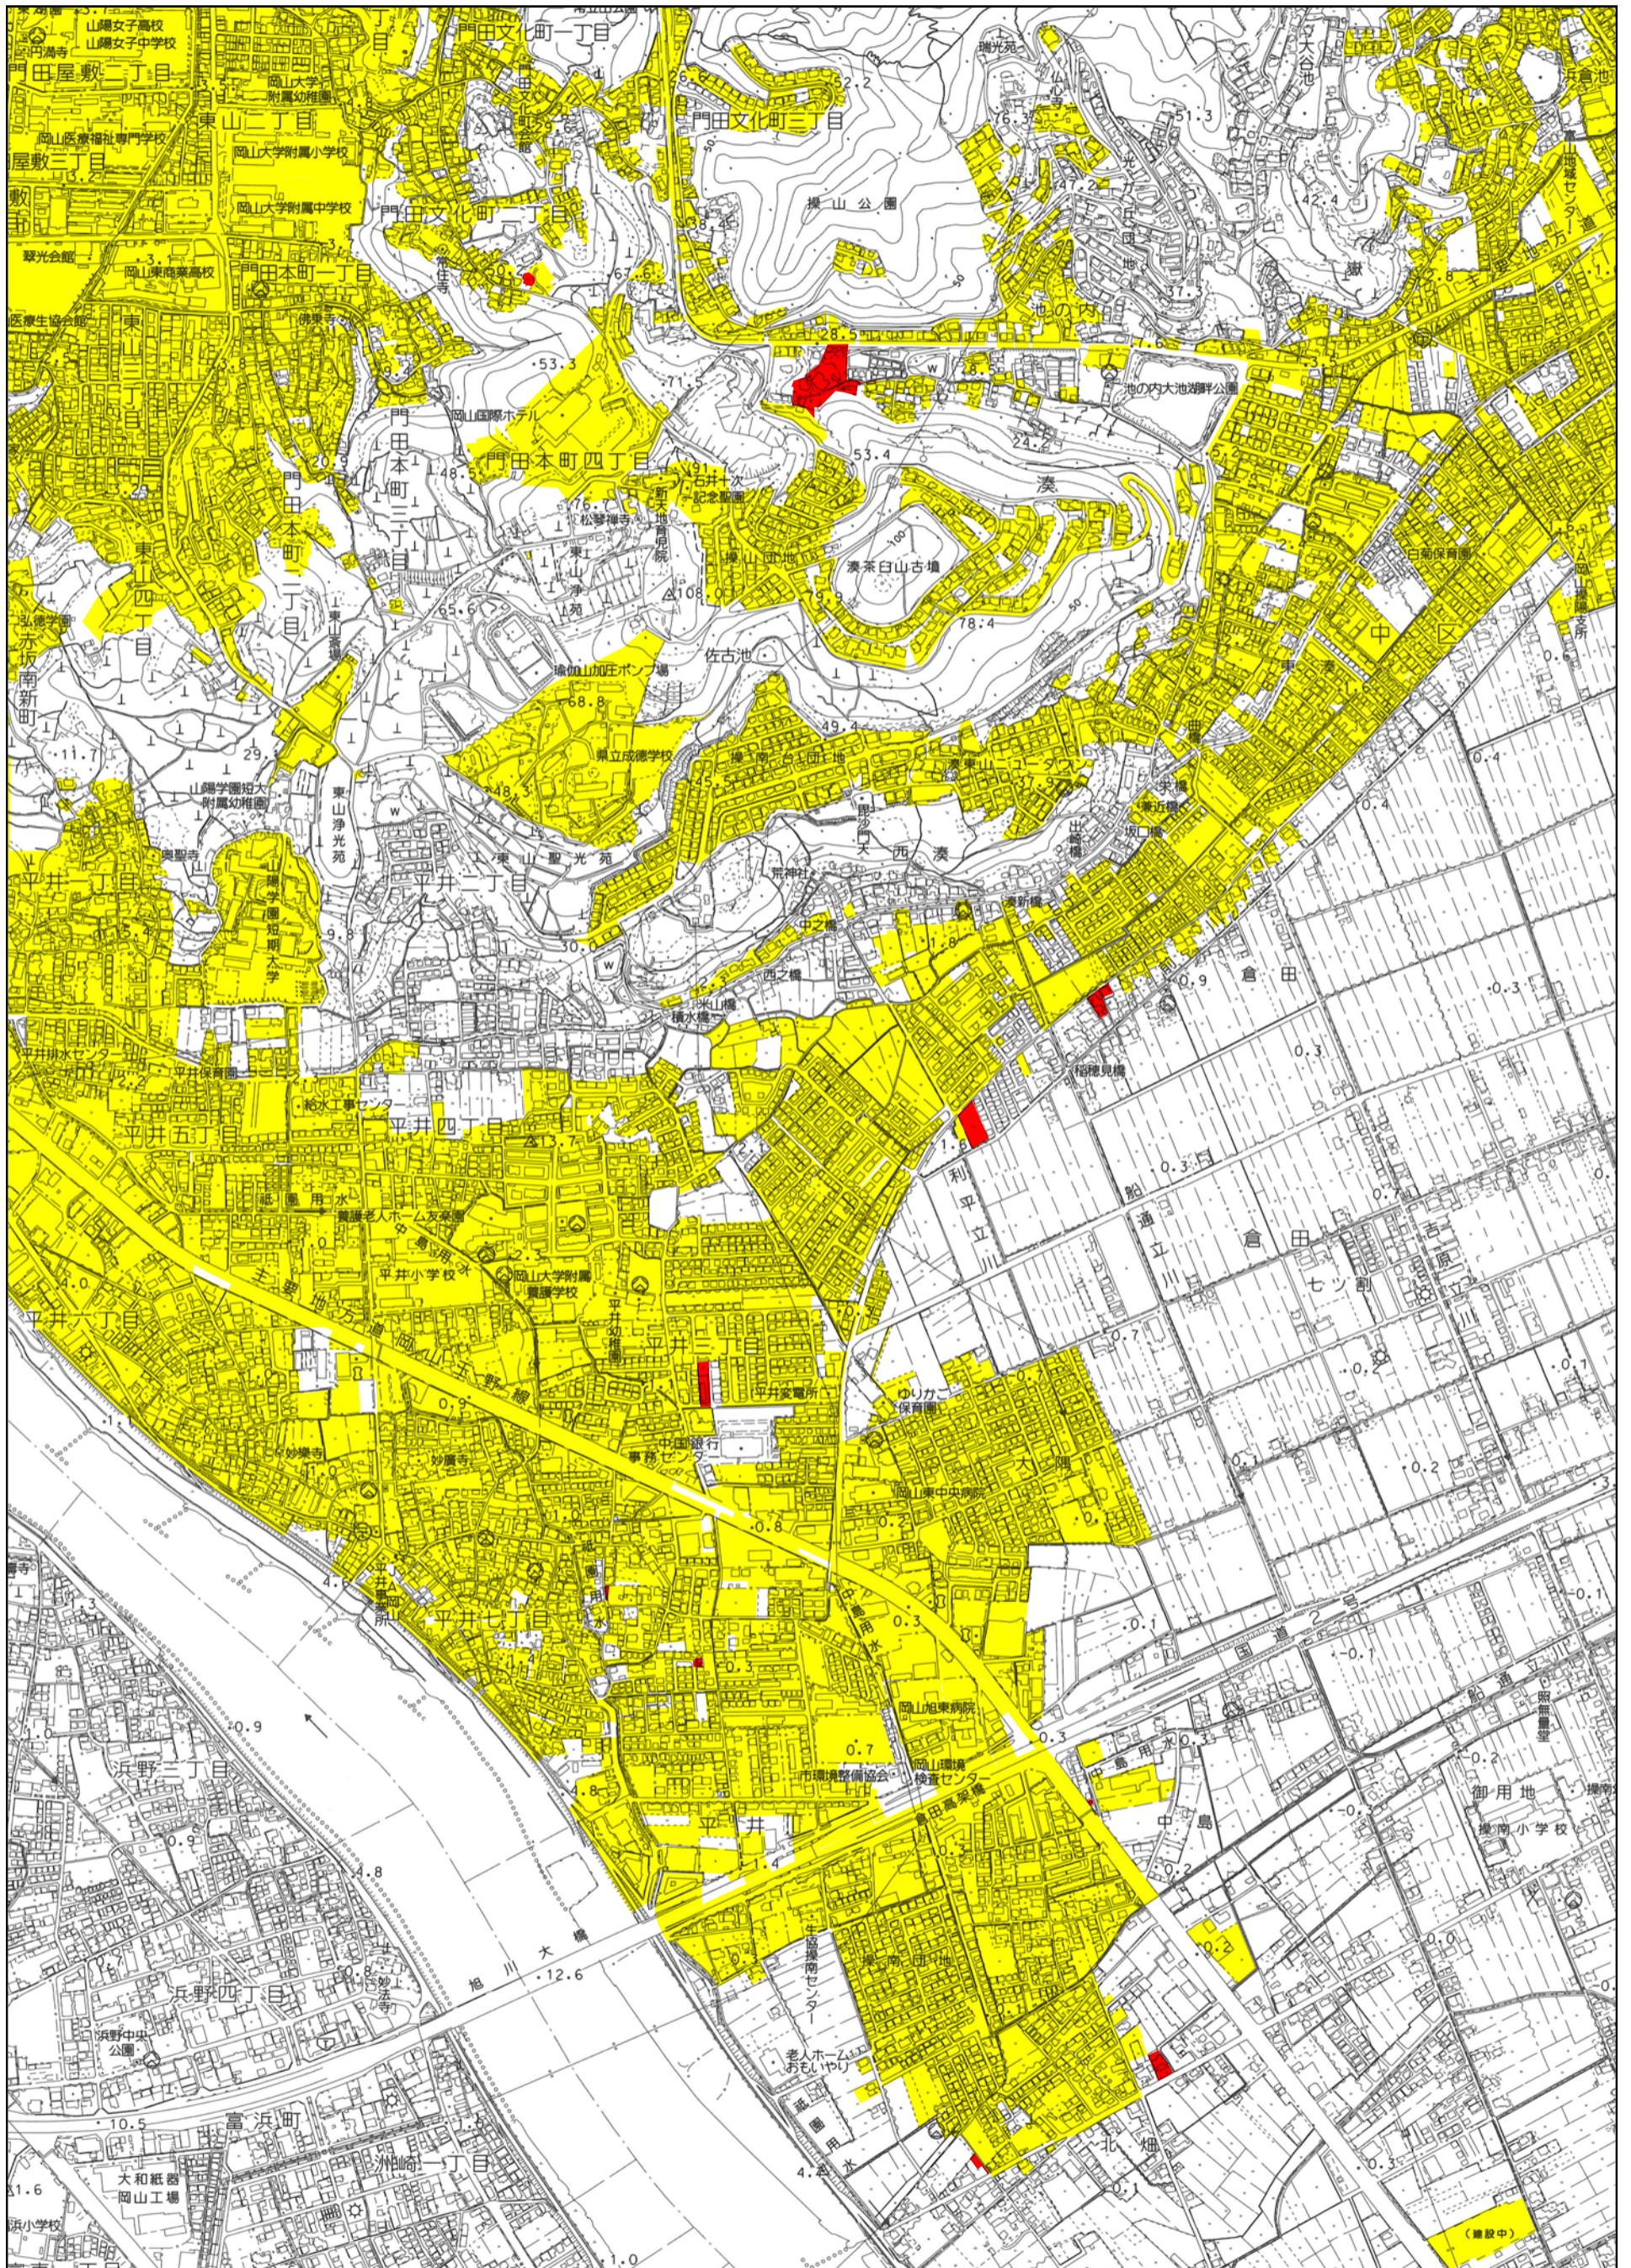

# 岡山市公共下水道供用開始区域図

(岡東処理区)

旭東分区

1:10000