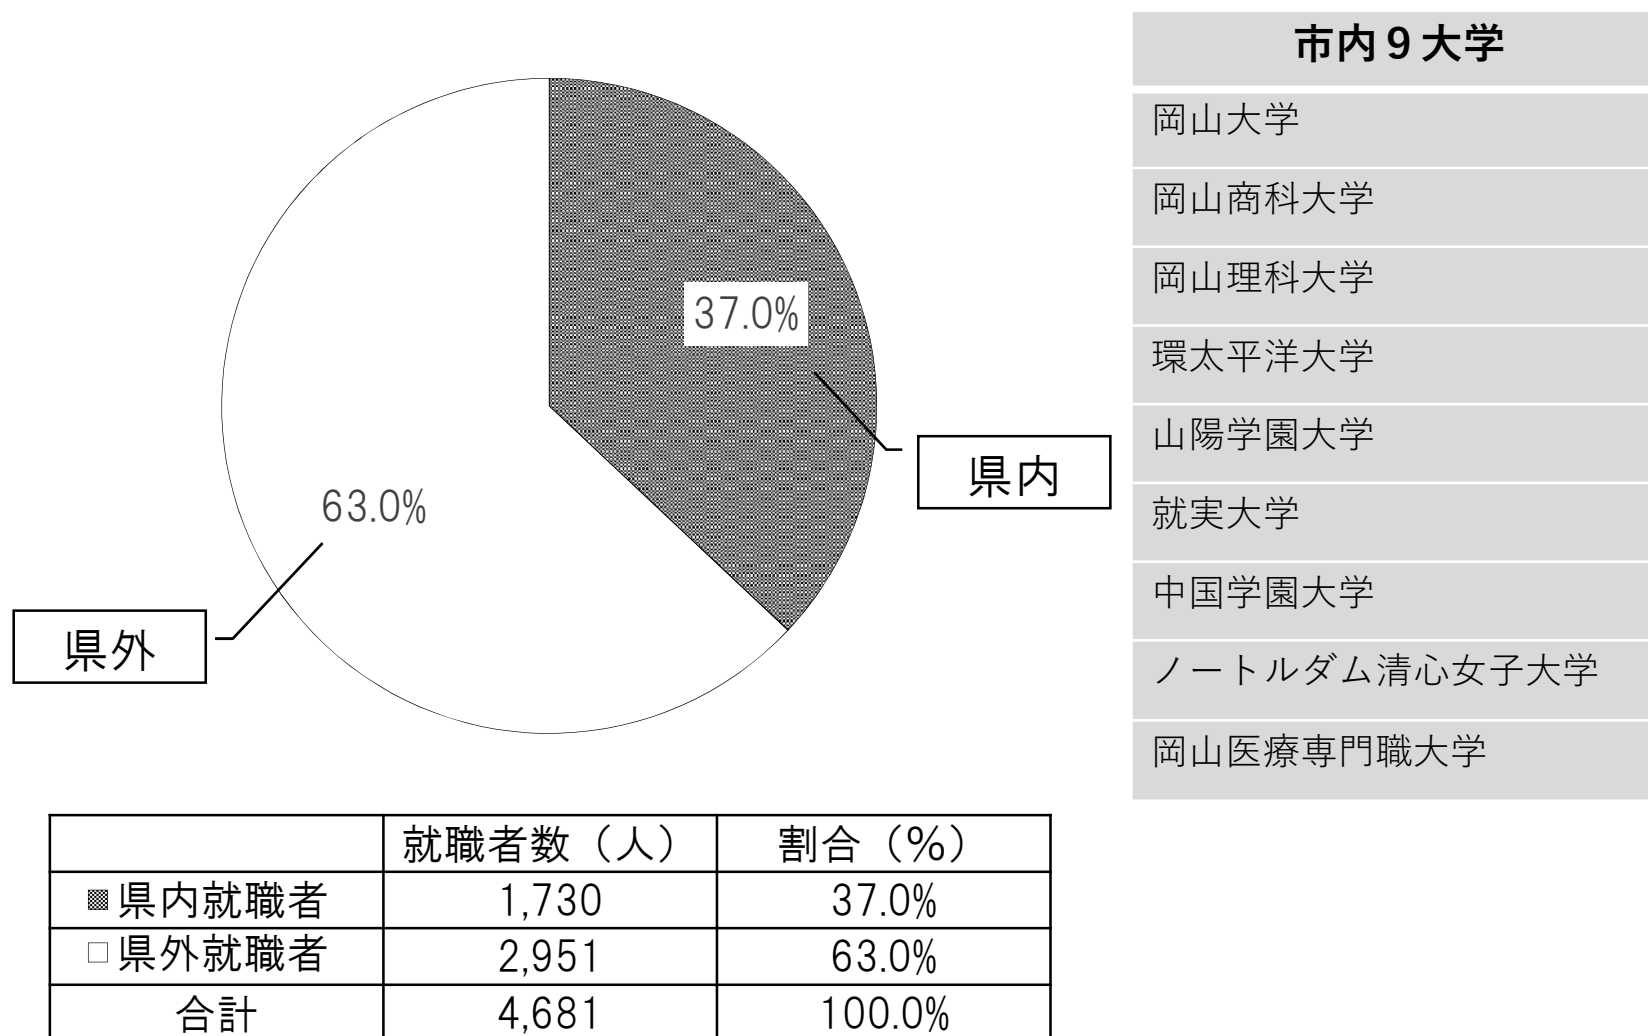

令和5年度 市内9大学の新規学卒者の就職先（県内・県外）

市内9大学の就職相談窓口への就職地に関する調査結果