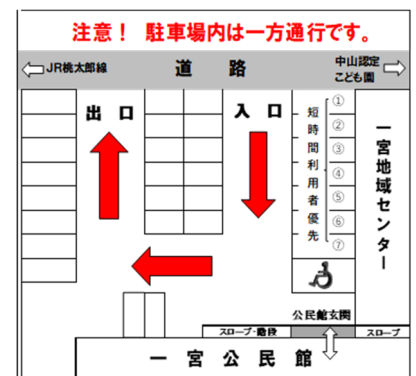

- ◎来館前に検温をし、熱がある時や体調の悪い時は参加を控えてください。
- ◎手洗い(または手指消毒)の徹底と、マスクの着用をお願いします。
- ◎各自飲み物をご持参し、水分補給を心がけてください。
- ◎こまめな換気をお願いします。
- ◎感染状況によっては、講座を変更・中止する場合があります。

年末年始休館のお知らせ

12月28日(水)から令和5年1月4日(水)の期間は、休館日となります。5日(木)から通常通り開館します。

年末・年始の資源化物拠点回収について

※事業所(会社・自営に関わらず)で出る資源化物の持ち込みは禁止です。

年末最終回収日

12月25日(日) 17:00まで

年明け最初の回収日

令和5年1月5日(木) 9:30から

回収時間 9:30から17:00まで

※公民館休館日の水曜日、祝日及び年末年始は回収していません。

回収できるもの

空き缶、ガラスびん(無色、茶色、青・黒・緑色等)、蛍光管、スプレー缶、食品トレー(発砲・透明)・卵パックに限る。

※スプレー缶はガスを使い切ってから、緑色のコンテナに入れてください。

回収できないもの

ペットボトル、食器類(陶器・ガラス食器)、プラスチック製品、塗料缶・エンジンオイル缶、ガラス製品、発泡スチロール(細かく割ったものも不可)、古紙、古布、電球(LED電球も含む)、使用済みの電池等。

※お願い※ 割れた物は回収時、大変危険ですので、回収箱には入れないでください。

《駐車場ののご案内》

- 第1駐車場は一方通行となります。入口は東側(地域センター側)、出口は西側(線路側)です。
- 一宮地域センター側の駐車スペース(7台分)は「短時間(30分以内)利用者優先」になります。
- 第1駐車場が満車の場合は、第2駐車場、第3駐車場をご利用ください。(下図参照)
- 枠外駐車はご遠慮ください。
- 駐輪場は公民館東側(中山認定こども園側)にあります。