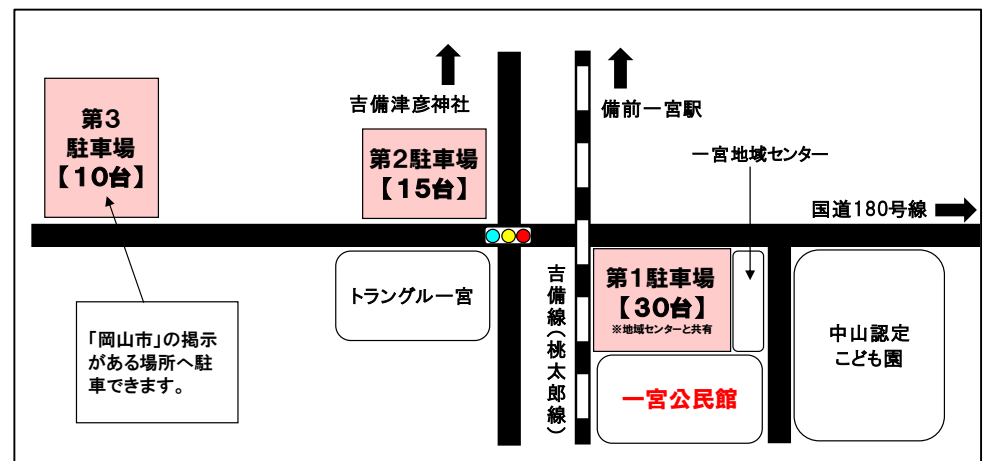

年末・年始の資源化物拠点回収について

※事業所(会社・自営に関わらず)で出る資源化物の持ち込みは禁止です。

年末最終回収日

12月25日(日) 17:00まで

年明け最初の回収日

令和5年1月5日(木) 9:30から

回収時間 9:30から17:00まで

※公民館休館日の水曜日、祝日及び年末年始は回収していません。

※お願い※ 割れた物は回収時、大変危険ですので、回収箱には入れないでください。

《駐車場ののご案内》

- 第1駐車場は一方通行となります。入口は東側(地域センター側)、出口は西側(線路側)です。
- 一宮地域センター側の駐車スペース(7台分)は「短時間(30分以内)利用者優先」になります。
- 第1駐車場が満車の場合は、第2駐車場、第3駐車場をご利用ください。(下図参照)
- 枠外駐車はご遠慮ください。
- 駐輪場は公民館東側(中山認定こども園側)にあります。