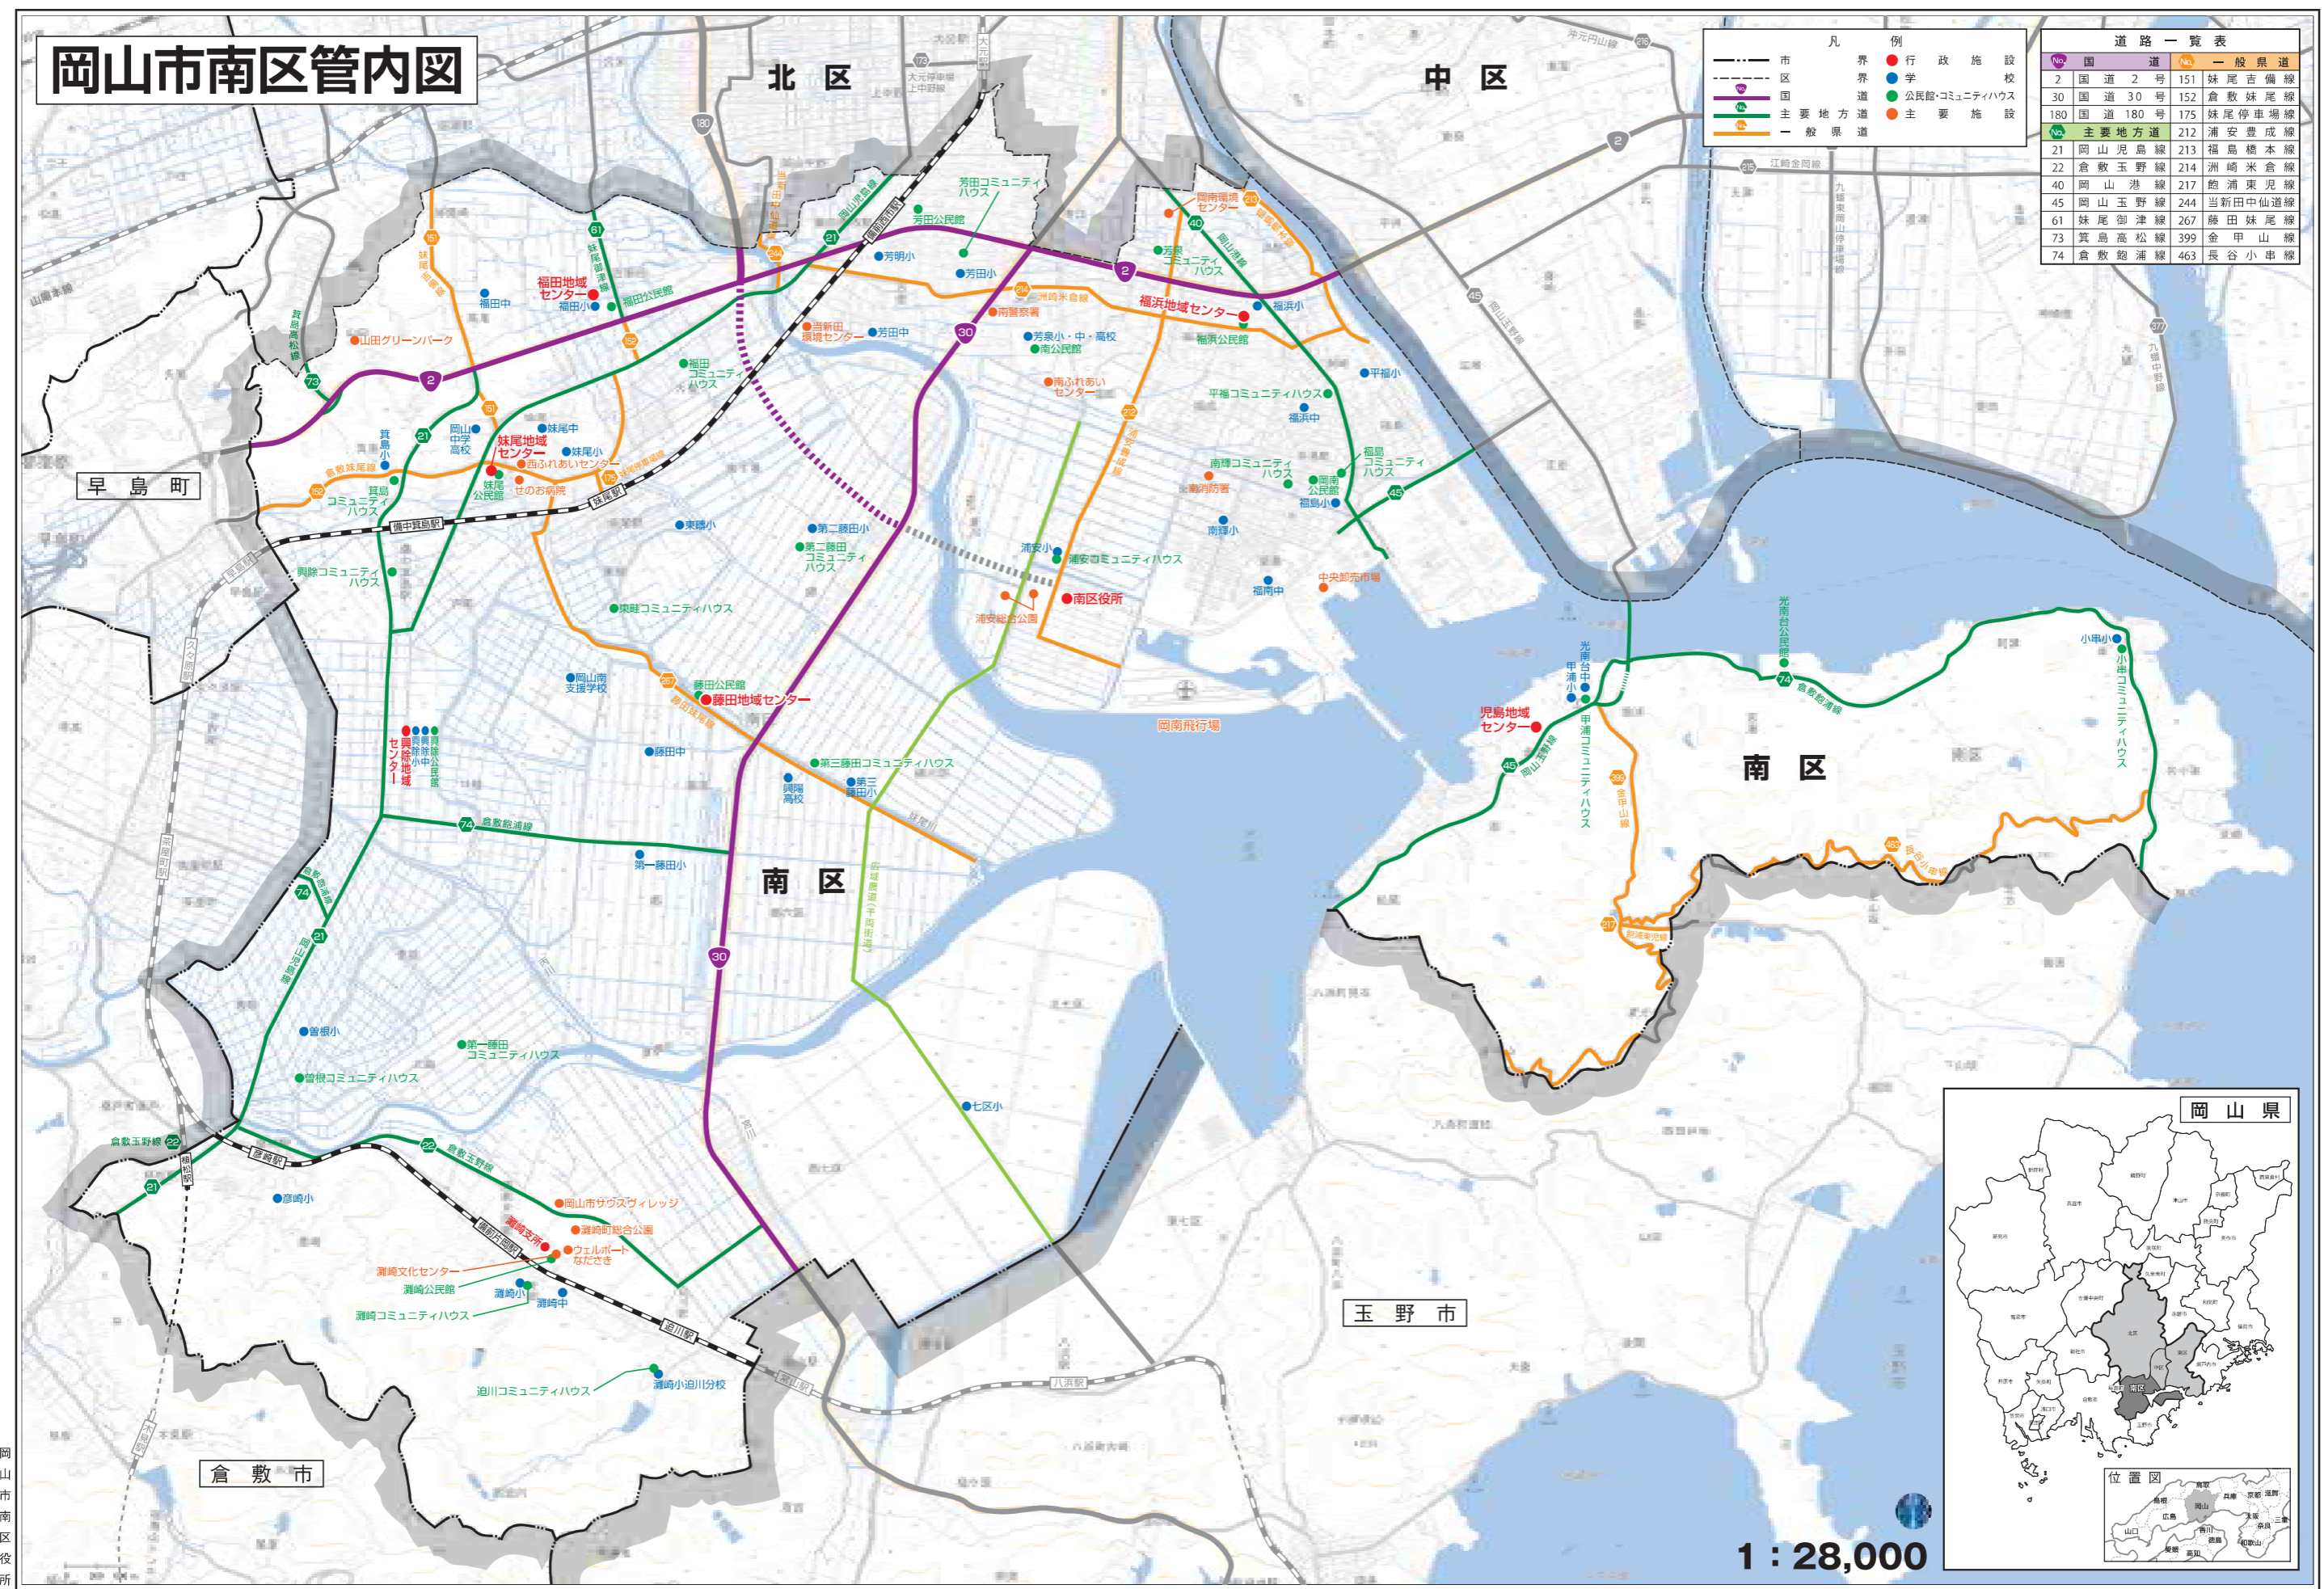

岡山市南区管内図

凡例

市界	行政施設
区界	学
国	公民館・コミュニティハウス
主要地方道	主要施設
一般県道	

道路一覧表

No.	国道	No.	一般県道
2	国道 2 号	151	妹尾吉備線
30	国道 30 号	152	倉敷妹尾線
180	国道 180 号	175	妹尾停車場線
212	主要地方道	212	浦安豊成線
213		213	福島橋本線
214		214	洲崎米倉線
217		217	徳浦東見線
244		244	当新田中仙道線
267		267	藤田妹尾線
399		399	金甲山線
463		463	長谷小串線

1 : 28,000

岡山市南区役所

この地図は、国土地理院長の承認を得て、同院発行の電子地形図(タイル)を複製したものである。(承認番号 平28中環 第39号) 第三者がこの地図をさらに複製する場合にも、国土地理院長の承認を得なければならない。