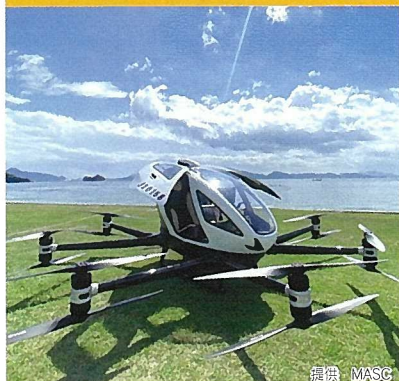

つむぐ

ベーカー・エム

ハーバリウムづくり体験

会場/南区役所4階
特別体験料/300円
定員/各回25人
① 11:00
② 13:30
各回の30分前に参加者抽選を行います。
※詳しくはホームページをご覧ください。

みさお牧場

バチャマンカ

おいも屋ツヨ

主催 岡山市南区役所 お問い合わせ先/ TEL 086-902-3502 後援 岡山市教育委員会

※写真、イラストはイメージです。

DIG in 南区のグルメ&カルチャー MINAMI-KU 2024

DIG -ディグ- とは？

DIG=英語で「掘り起こす、探求する」という意味があります。
 またDIG in=「召し上がれ」という意味になります。
 南区の文化を掘り起こし、みなさまに知っていただきたいと思い、イベント名に取り入れました。

空飛ぶクルマ展示 会場地図①

提供 MASJ

会場/
イベントスペース
空飛ぶクルマの
実機を展示します。