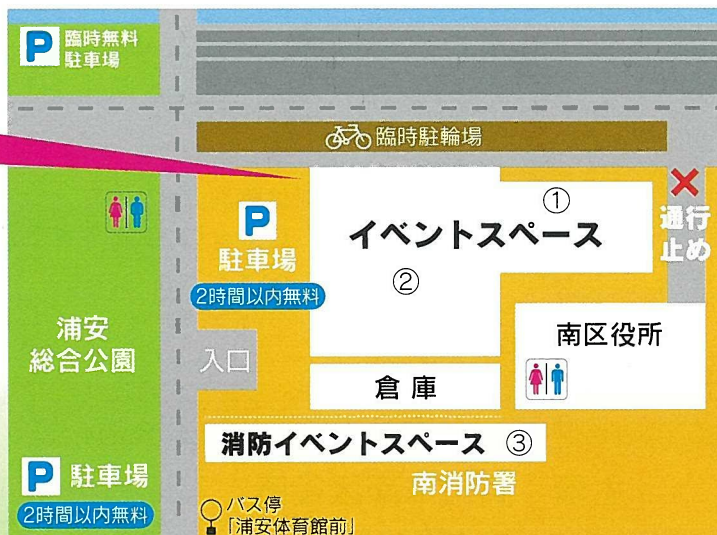

パトカー&白バイも
来るよ！

ミニ寄せ植え体験 会場地図②

会場/
イベントスペース
参加費/500円

時間/
11:00~14:00
10:45から先着順に整理券を
配布します。
11:00から各回20分程度、
少人数で時間をずらしての
体験となります。

定員/先着30名

消防体験ブース 会場地図③

会場/消防イベン
トスペース

時間/
①10:00~11:30
②13:00~14:30

11:30-12:00

岡山市消防音楽隊
~防火のハーモニーを演技、演奏とともに~

13:00-13:30

ふじた傳三郎太鼓保存会
和太鼓演奏

14:00-14:20

岡山芳泉高校 書道部
書道パフォーマンス

※雨天の際、ステージは一部中止になる場合がございます。
 ※出演時間は変更になる場合がございます。

科学実験ブース 会場地図②

会場/イベントスペース

岡山芳泉高校サイエンス部による科学実験を体験できます。

※駐車場は限りがあるので、できるだけ会場へは徒歩、自転車等または公共交通機関をご利用の上、お越しください。

※イラスト、写真はイメージです。