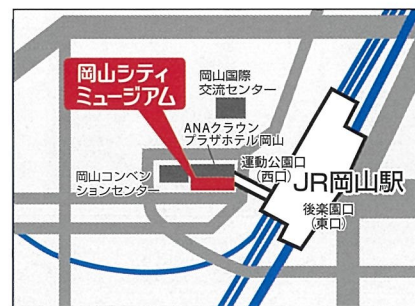

●開催日 2018 **9/14**[金]~**10/21**[日]
休館日 9月18日(火)・25日(火)、10月1日(月)・9日(火)・15日(月)
開館時間 10:00~18:00 (最終入場は17:30まで)

●観覧料 [前売券販売は9月13日(木)まで]

前売券 一般700円 高大専門学生500円 小中生300円

当日券 一般800円 高大専門学生600円 小中生400円

*年齢を証明できるものをご提示ください。*小学生未満無料
*20名様以上の団体は当日料金から各100円引き [有料対象者のみ適用]
*身体障害者手帳・療育手帳・精神障害者保健福祉手帳をご持参の方とその付添いの方1名は無料

●前売券発売所

アニメイト岡山、ざんざや
チケットぴあ(Pコード:769-298)、セブンチケット、ローソンチケット(Lコード:61385)

岡山シティミュージアム

〒700-0024 岡山市北区駅元町15-1
JR岡山駅東西連絡通路直結 リットシティビル 南棟4階
TEL.086-898-3000
http://www.city.okayama.jp/okayama-city-museum/
専用駐車場または契約駐車場はありません。
周辺の有料駐車場をご利用ください。