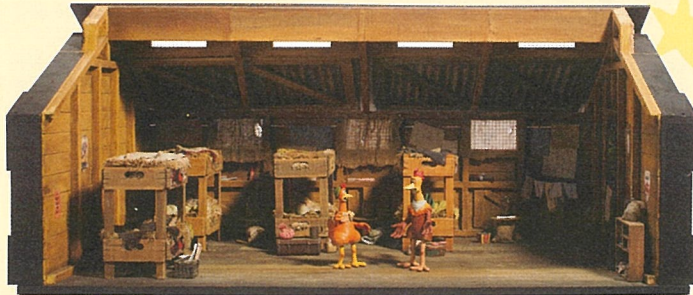

▲『ウォレスとグルミット』パペット

▲『チキンラン』セット