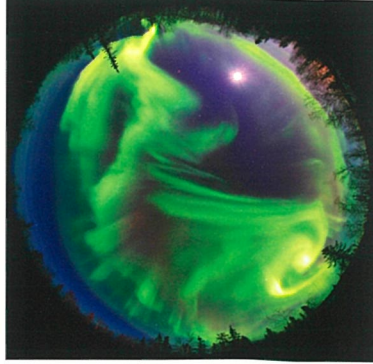

第34回SSP展「自然を楽しむ科学の眼2013—2014」

日本自然科学写真展
後援 環

本一弘 コブタイの顔面写真

水上みさぎ ヤマトタマムシの産卵

竹澤恒雄 オーロラと月の共演

富士フィルムフォトサロン

- 東京展 2013年5月17日(金)～5月23日(木)
- 大阪展 2013年6月21日(金)～6月27日(木)
- 京都展 A'BOXギャラリー
2013年7月5日(金)～7月17日(水)
- 長野展 安曇野市農科交流学習センター
2013年8月7日(水)～9月8日(日)
- 富山展 富山市科学博物館
2013年9月14日(土)～10月13日(日)
- 新潟展 水の駅「ビューー福島潟」
2013年10月19日(土)～11月24日(日)
- 島根展 島根県立三瓶自然館サヒメ
2013年12月7日(土)～2014年2月2日(日)
- 岡山展 岡山シテイミュージアム
2014年2月8日(土)～3月9日(日)
- 広島展 広島市こども文化科学館
2014年3月21日(金)～4月6日(日)
- 宮崎展 宮崎県総合博物館
2014年4月26日(土)～6月8日(日)