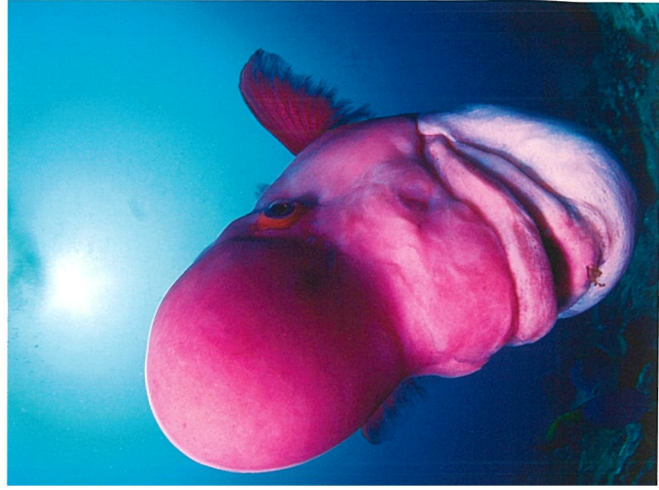

第34回SSP展「自然を楽しむ科学の眼2013—2014」

日本自然科学写真展
後援 環

本一弘 コブタイの顔面写真

水上みさぎ ヤマトタマムシの産卵

竹澤恒雄 オーロラと月の共演

富士フィルムフォトサロン

- 東京展 2013年5月17日(金)～5月23日(木)
- 大阪展 2013年6月21日(金)～6月27日(木)
- 京都展 A'BOXギャラリー
2013年7月5日(金)～7月17日(水)
- 長野展 安曇野市農科交流学習センター
2013年8月7日(水)～9月8日(日)
- 富山展 富山市科学博物館
2013年9月14日(土)～10月13日(日)
- 新潟展 水の駅「ビューー福島潟」
2013年10月19日(土)～11月24日(日)
- 島根展 島根県立三瓶自然館サヒメ
2013年12月7日(土)～2014年2月2日(日)
- 岡山展 岡山シテイミュージアム
2014年2月8日(土)～3月9日(日)
- 広島展 広島市こども文化科学館
2014年3月21日(金)～4月6日(日)
- 宮崎展 宮崎県総合博物館
2014年4月26日(土)～6月8日(日)