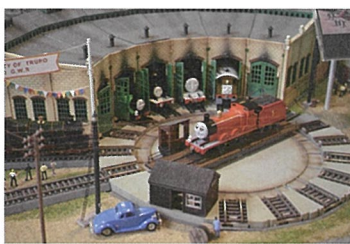

レジナルド・ダルビー《ゴードンの脱線》1953年

オフィシャル動画「ライフレッスン」
日本語版を上映

展覧会でしか
見られない!

ジオラマで「ソドー島」の
名シーン再現

トーマスたちが
走る!

オードリー牧師の手書き草案や
イラストなどを展示

W・オードリー《トーマスのオリジナルデザイン》

展覧会限定
オリジナルグッズも充実!