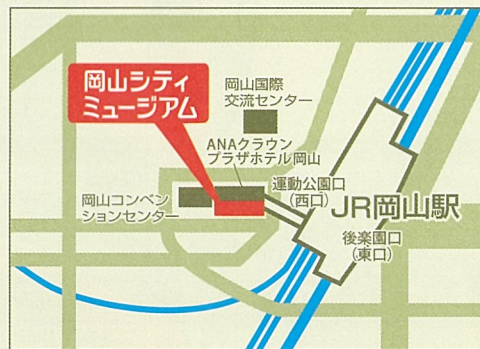

レジナルド・ダルビー《ゴードンの脱線》1953年

オフィシャル動画「ライフレッスン」
日本語版を上映

展覧会でしか
見られない!

ジオラマで「ソドー島」の
名シーン再現

トーマスたちが
走る!

オードリー牧師の手書き草案や
イラストなどを展示

W・オードリー《トーマスのオリジナルデザイン》

展覧会限定
オリジナルグッズも充実!

プリントポーロ 648円(税込)

OJICO Tシャツ (全10サイズ)
こどもサイズ 3,960円(税込)~
おとなサイズ 5,500円(税込)

*売り切れの際はご容赦ください。 ※商品の内容・価格は予告なく変更する場合があります。

岡山シティミュージアム

〒700-0024 岡山市北区駅元町 15-1
リットシティビル南棟 4・5階
JR岡山駅東西連絡通路直結 徒歩2分
TEL: 086-898-3000 FAX: 086-898-3003
専用駐車場または契約駐車場はありません。
周辺の有料駐車場をご利用ください。