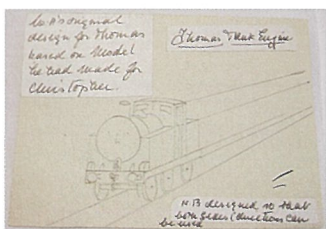

レジナルド・ダルビー《ゴードンの脱線》1953年

オフィシャル動画「ライフレッスン」
日本語版を上映

展覧会でしか
見られない!

ジオラマで「ソドー島」の
名シーン再現

トーマスたちが
走る!

オードリー牧師の手書き草案や
イラストなどを展示

W・オードリー《トーマスのオリジナルデザイン》

展覧会限定
オリジナルグッズも充実!