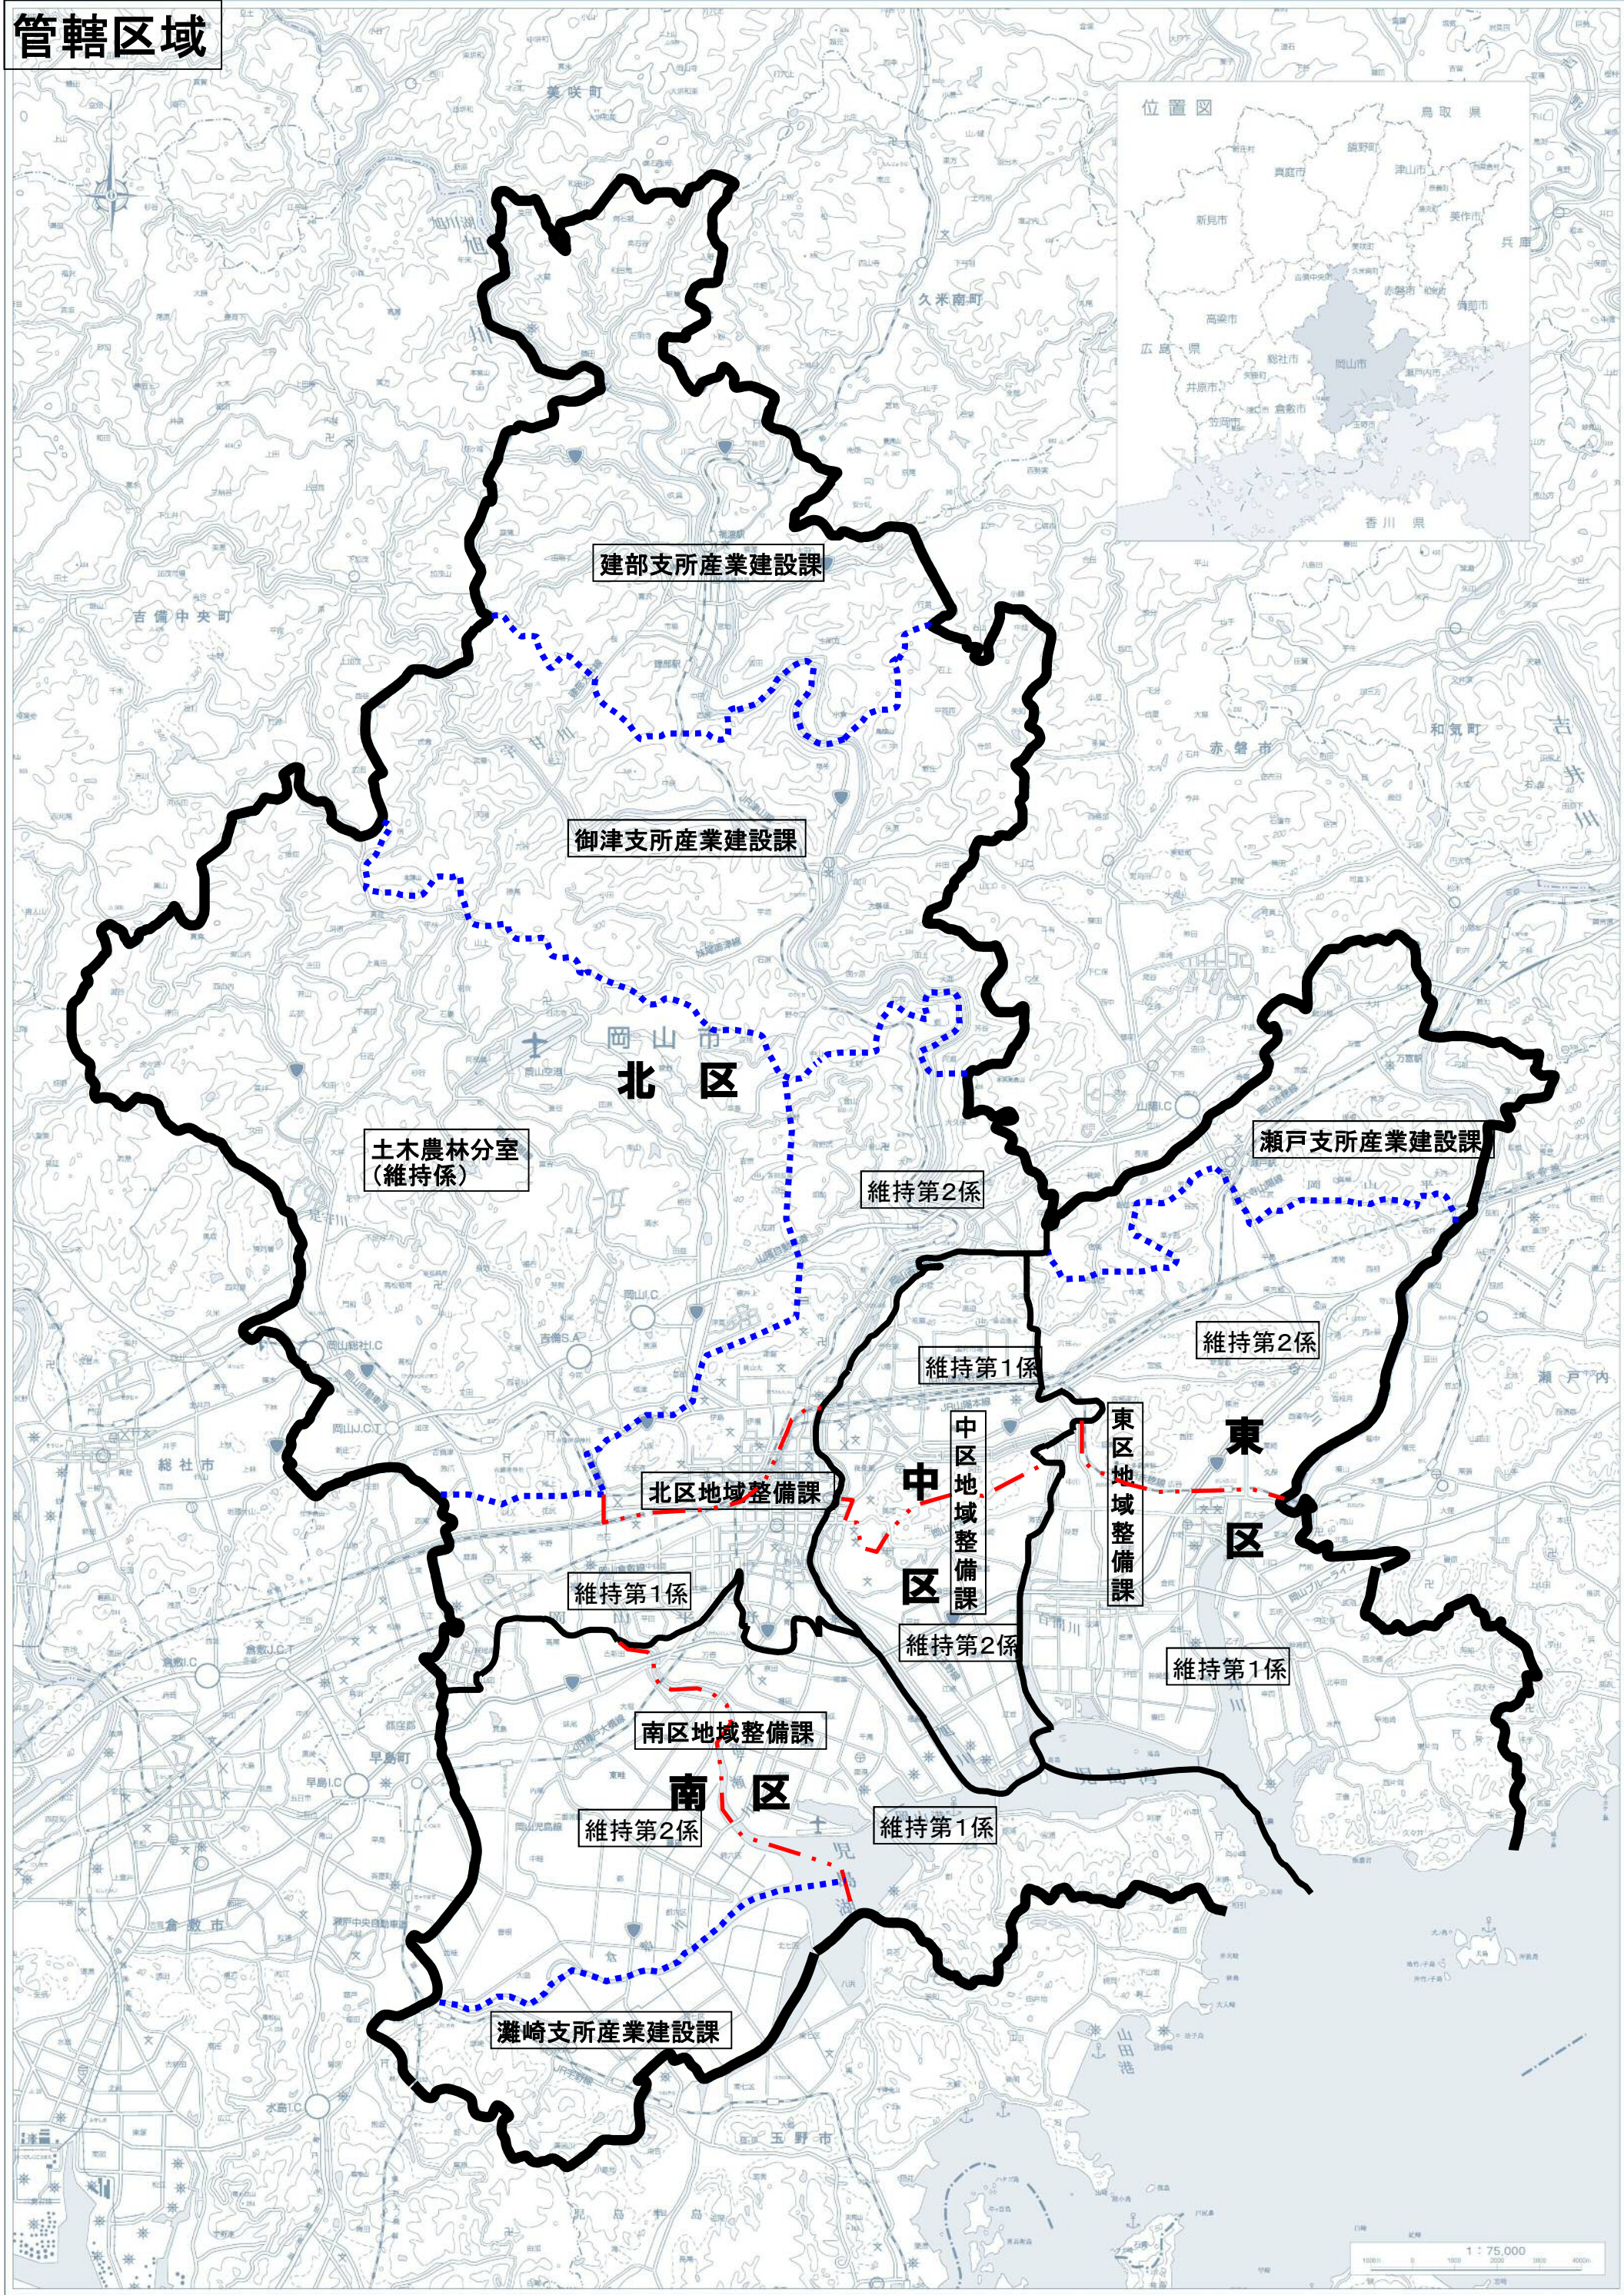

# 管轄区域

建部支所産業建設課

御津支所産業建設課

瀬戸支所産業建設課

土木農林分室  
(維持係)

維持第2係

維持第2係

維持第1係

北区地域整備課

中区  
地域整備課

東区  
地域整備課

維持第1係

維持第2係

維持第1係

南区地域整備課

維持第2係

維持第1係

灘崎支所産業建設課