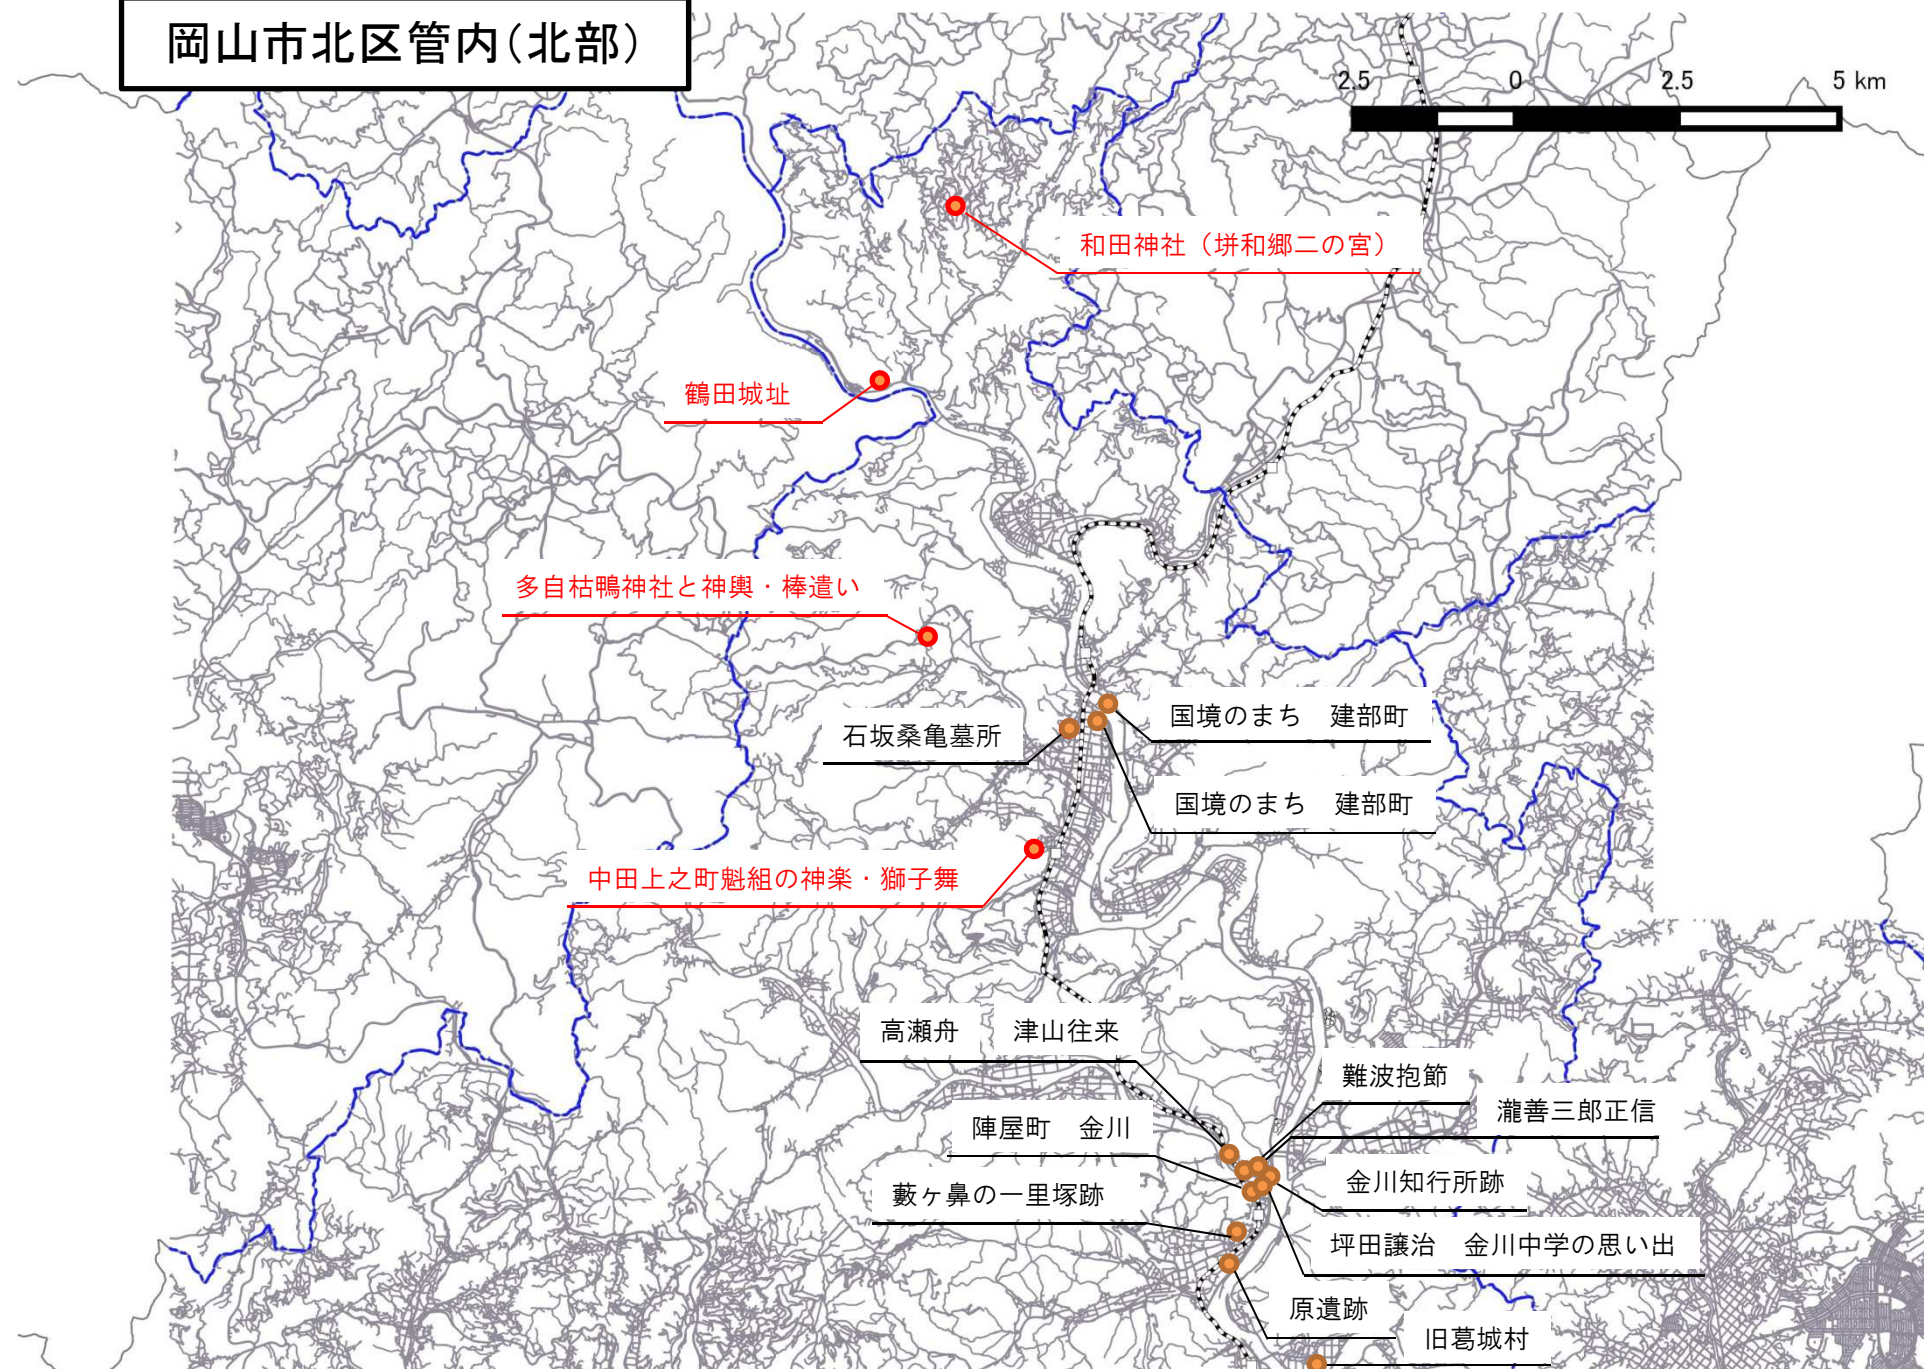

# 岡山市北区管内(北部)

赤字：R5年度設置

※出典：国土数値情報を元に岡山市が加工