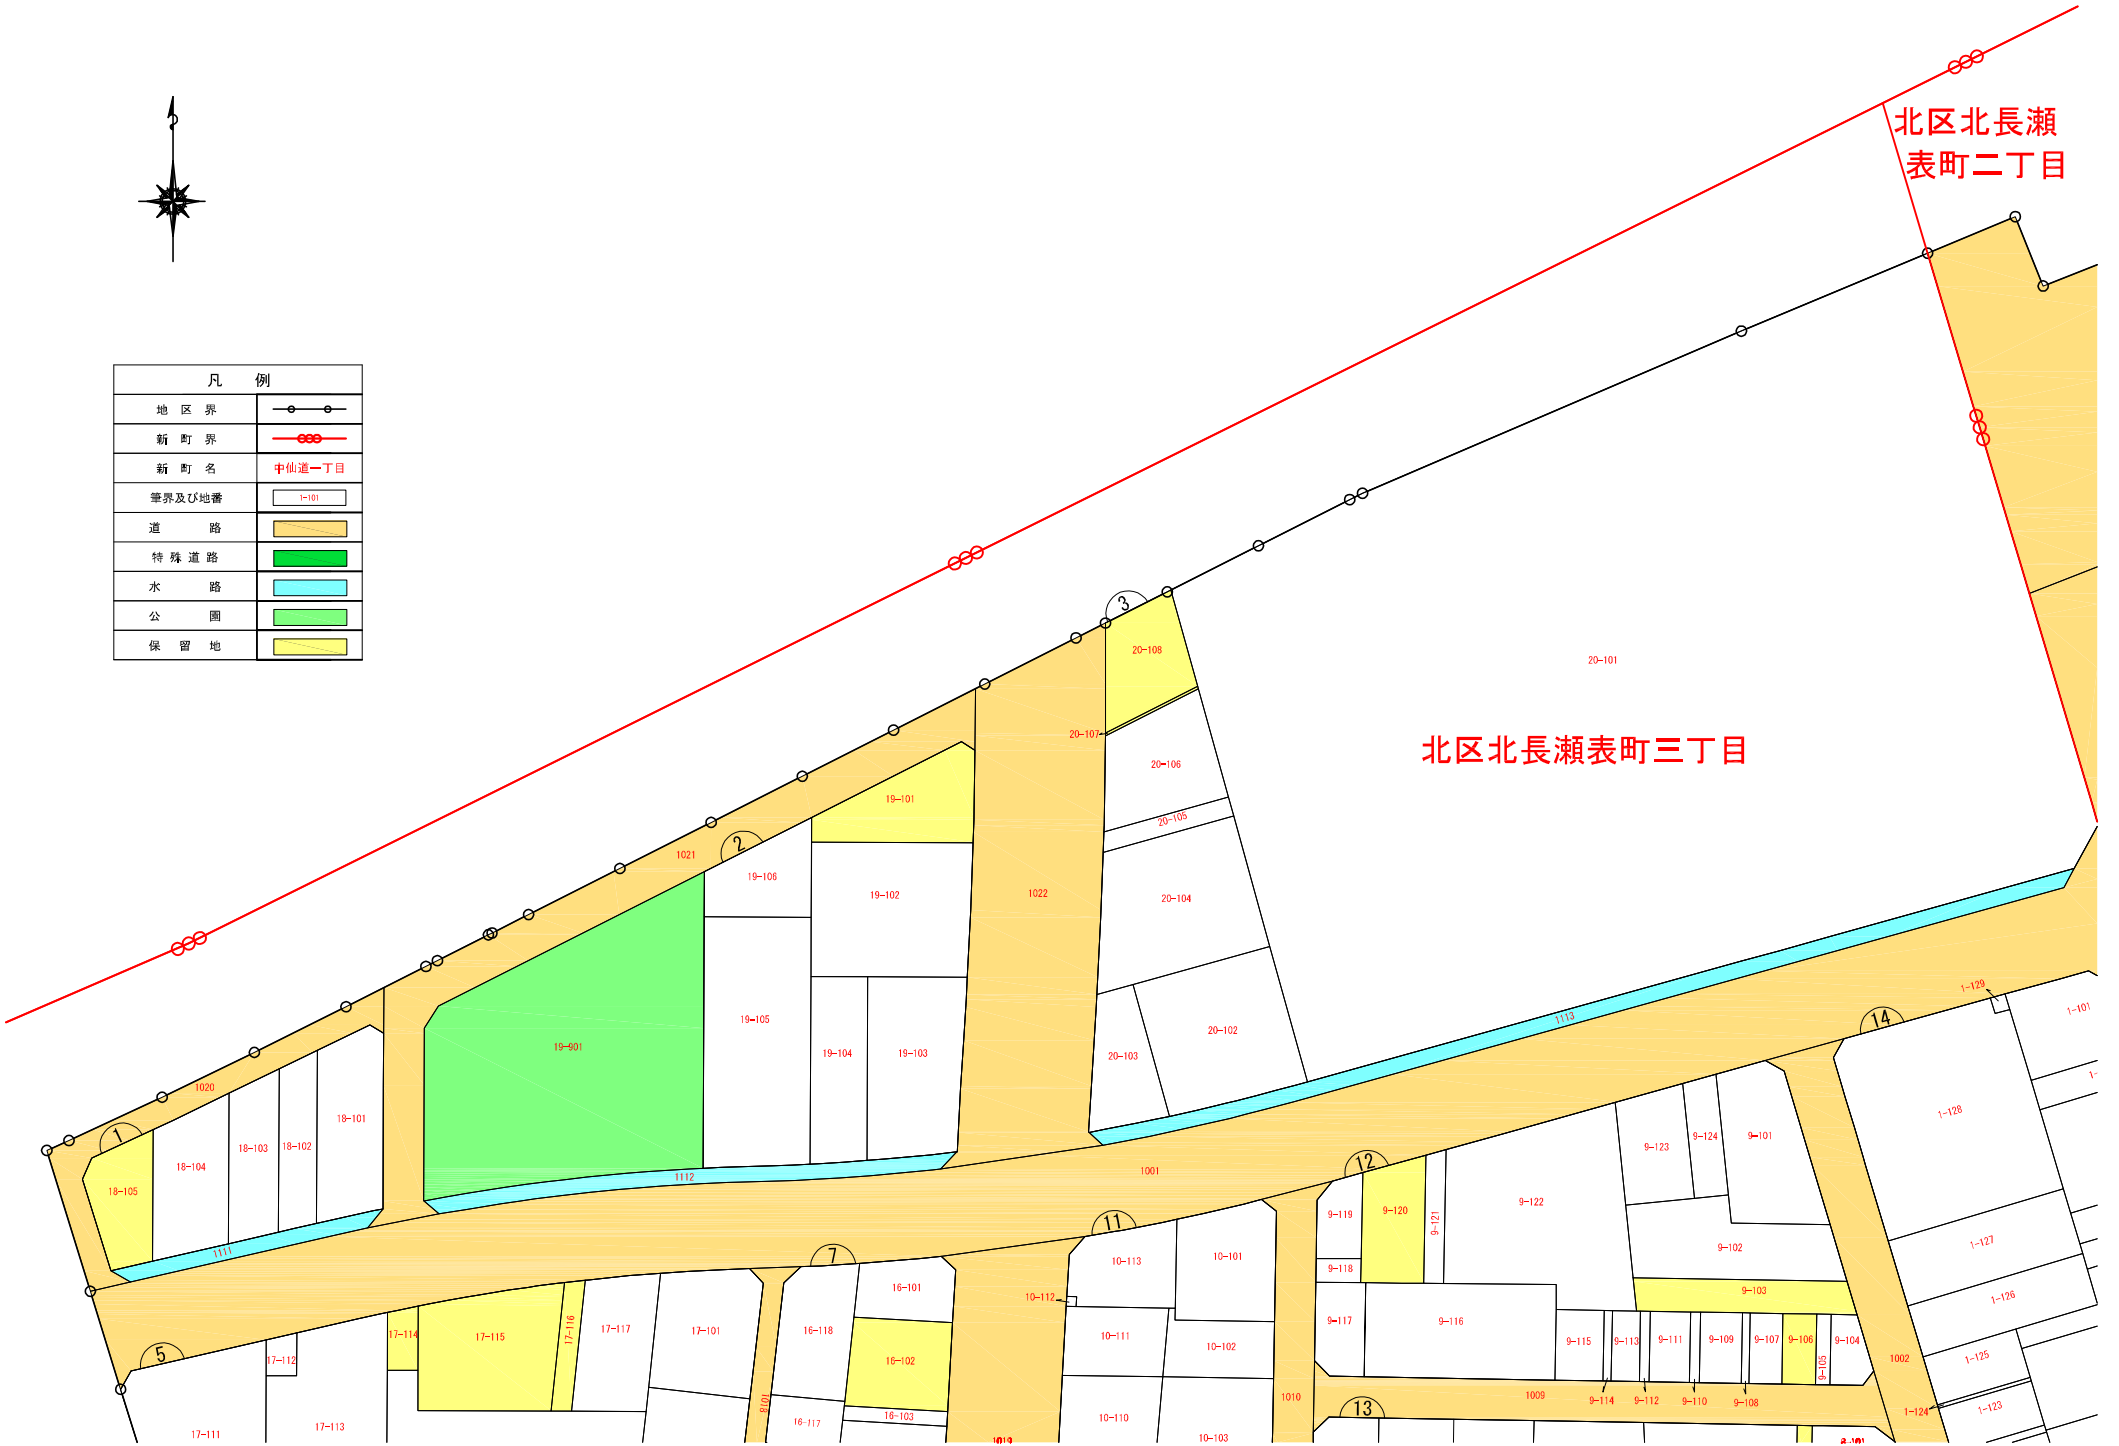

北区北長瀬
表町二丁目

凡 例	
地区界	—○—○—
新町界	—●●●—
新町名	中仙道一丁目
筆界及び地番	1-101
道	■
特殊道路	■
水路	■
公園	■
保留地	■

北区北長瀬表町三丁目