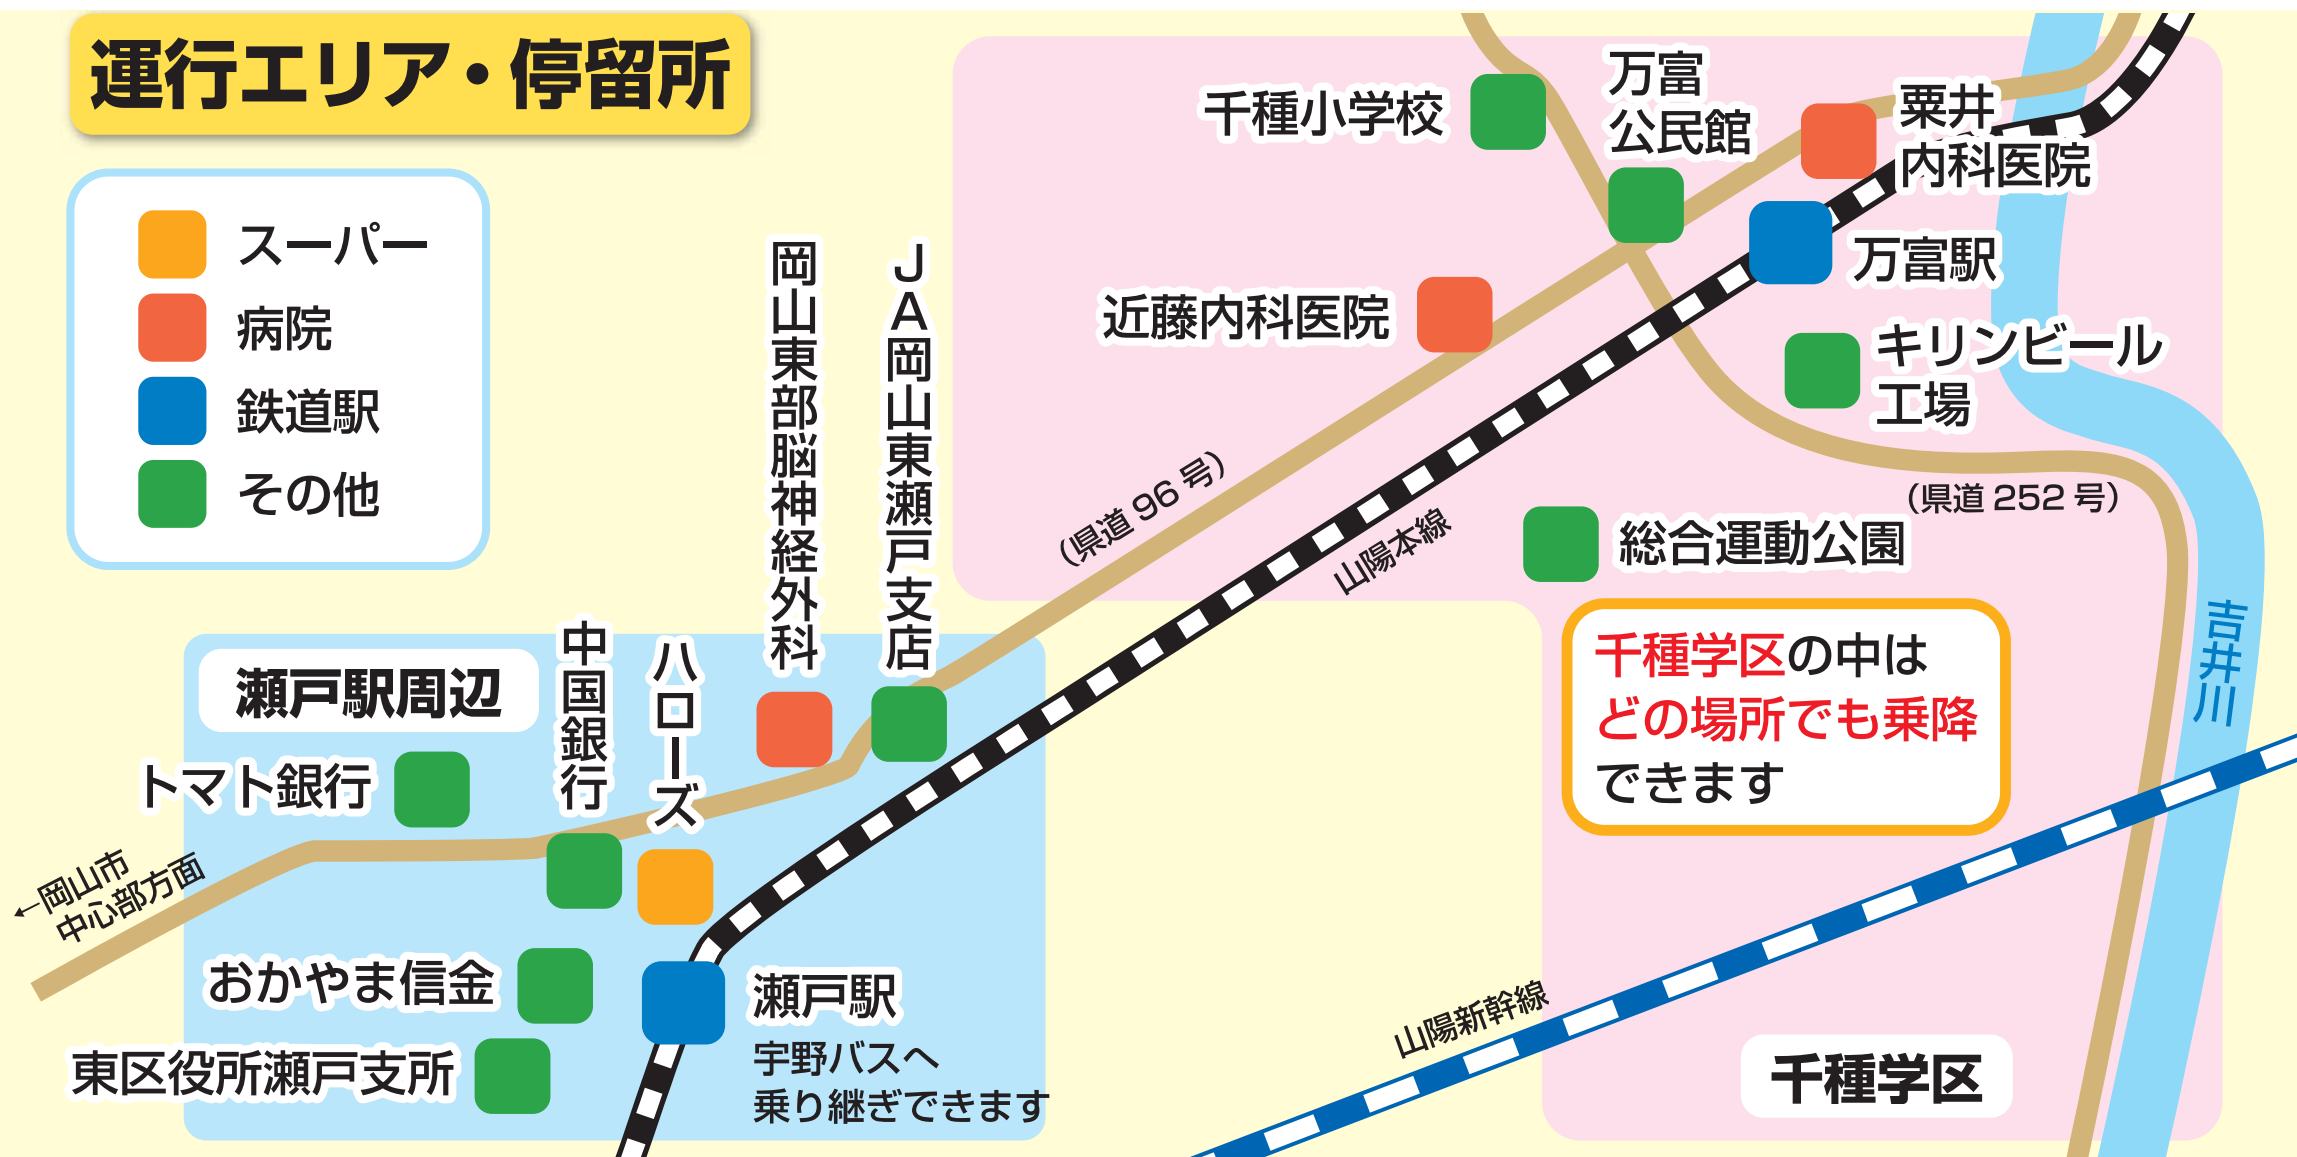

きょうも笑顔で
 安全運転
 やさしいタクシーです

キリン
 タクシー

予約はこちらから

086-953-1020

(7時～18時)

民間救急、介護タクシーの
 (株)キリntaxi

運賃

区域内の移動 (千種学区内での移動) **均一 300円**

区域と区域外をまたぐ移動 (千種学区と瀬戸駅周辺エリアをまたぐ移動)

1人で利用 **500円**
2~4人で利用 **400円**

割引サービス

6歳未満 **無料**
小学生 **100円引き**
身体障害者手帳・療育手帳
愛カード提示者 **100円引き**

運行エリア・停留所

- スーパー
- 病院
- 鉄道駅
- その他

千種学区の中は
どの場所でも乗降
できます

時刻表

運行日は **月** **水** **金**

受付時間

【予約】各便の始発時刻の1時間前まで (行き1便は前日18時まで)
【取消】各便の始発時刻の30分前まで

◆ 行き (瀬戸駅周辺方面) ◆

エリア	千種学区			瀬戸駅周辺			[JR・宇野バス時刻表] 岡山駅方面への乗り継ぎ		
	自宅 (出発地)	近藤内科 栗井内科 万富駅 ほか	ハローズ・銀行・ 瀬戸駅・瀬戸支所 JA ほか	JR		宇野バス	JR		宇野バス
				瀬戸駅	万富駅	瀬戸駅	瀬戸駅		
1便	7:40 ~	~ 8:20	~ 8:30	8:48 発	8:37 発	8:37 発			
2便	8:40 ~	~ 9:20	~ 9:30	9:54 発	9:50 発	9:42 発			
3便	10:10 ~	~10:50	~11:00	11:19 発	11:14 発	11:25 発			
4便	11:40 ~	~12:20	~12:30	12:48 発	12:43 発	12:30 発			

◆ 帰り (千種学区方面) ◆

※復路のみ千種小学校の学童送迎便あり

エリア	瀬戸駅周辺				千種学区				[JR・宇野バス時刻表] 岡山駅方面からの乗り継ぎ		
	瀬戸駅 (出発地)	ハローズ・ 瀬戸支所・ 銀行・JA ほか	近藤内科・ 栗井内科・ 万富駅 ほか	自宅	JR		宇野バス	JR		宇野バス	
					万富駅	瀬戸駅	瀬戸駅	万富駅	瀬戸駅		
1便	9:10 ~	~ 9:15	~ 9:20	~10:00	9:00 着	8:55 着	9:04 着				
2便	10:00 ~	~10:05	~10:10	~10:50	9:57 着	9:52 着	—				
3便	11:50 ~	~11:55	~12:00	~12:40	11:35 着	11:31 着	11:37 着				
4便	13:10 ~	~13:15	~13:20	~14:00	13:13 着	13:08 着	12:25 着				
5便	千種小学校の学童送迎		千種小学校 18:00 ~	~18:40							