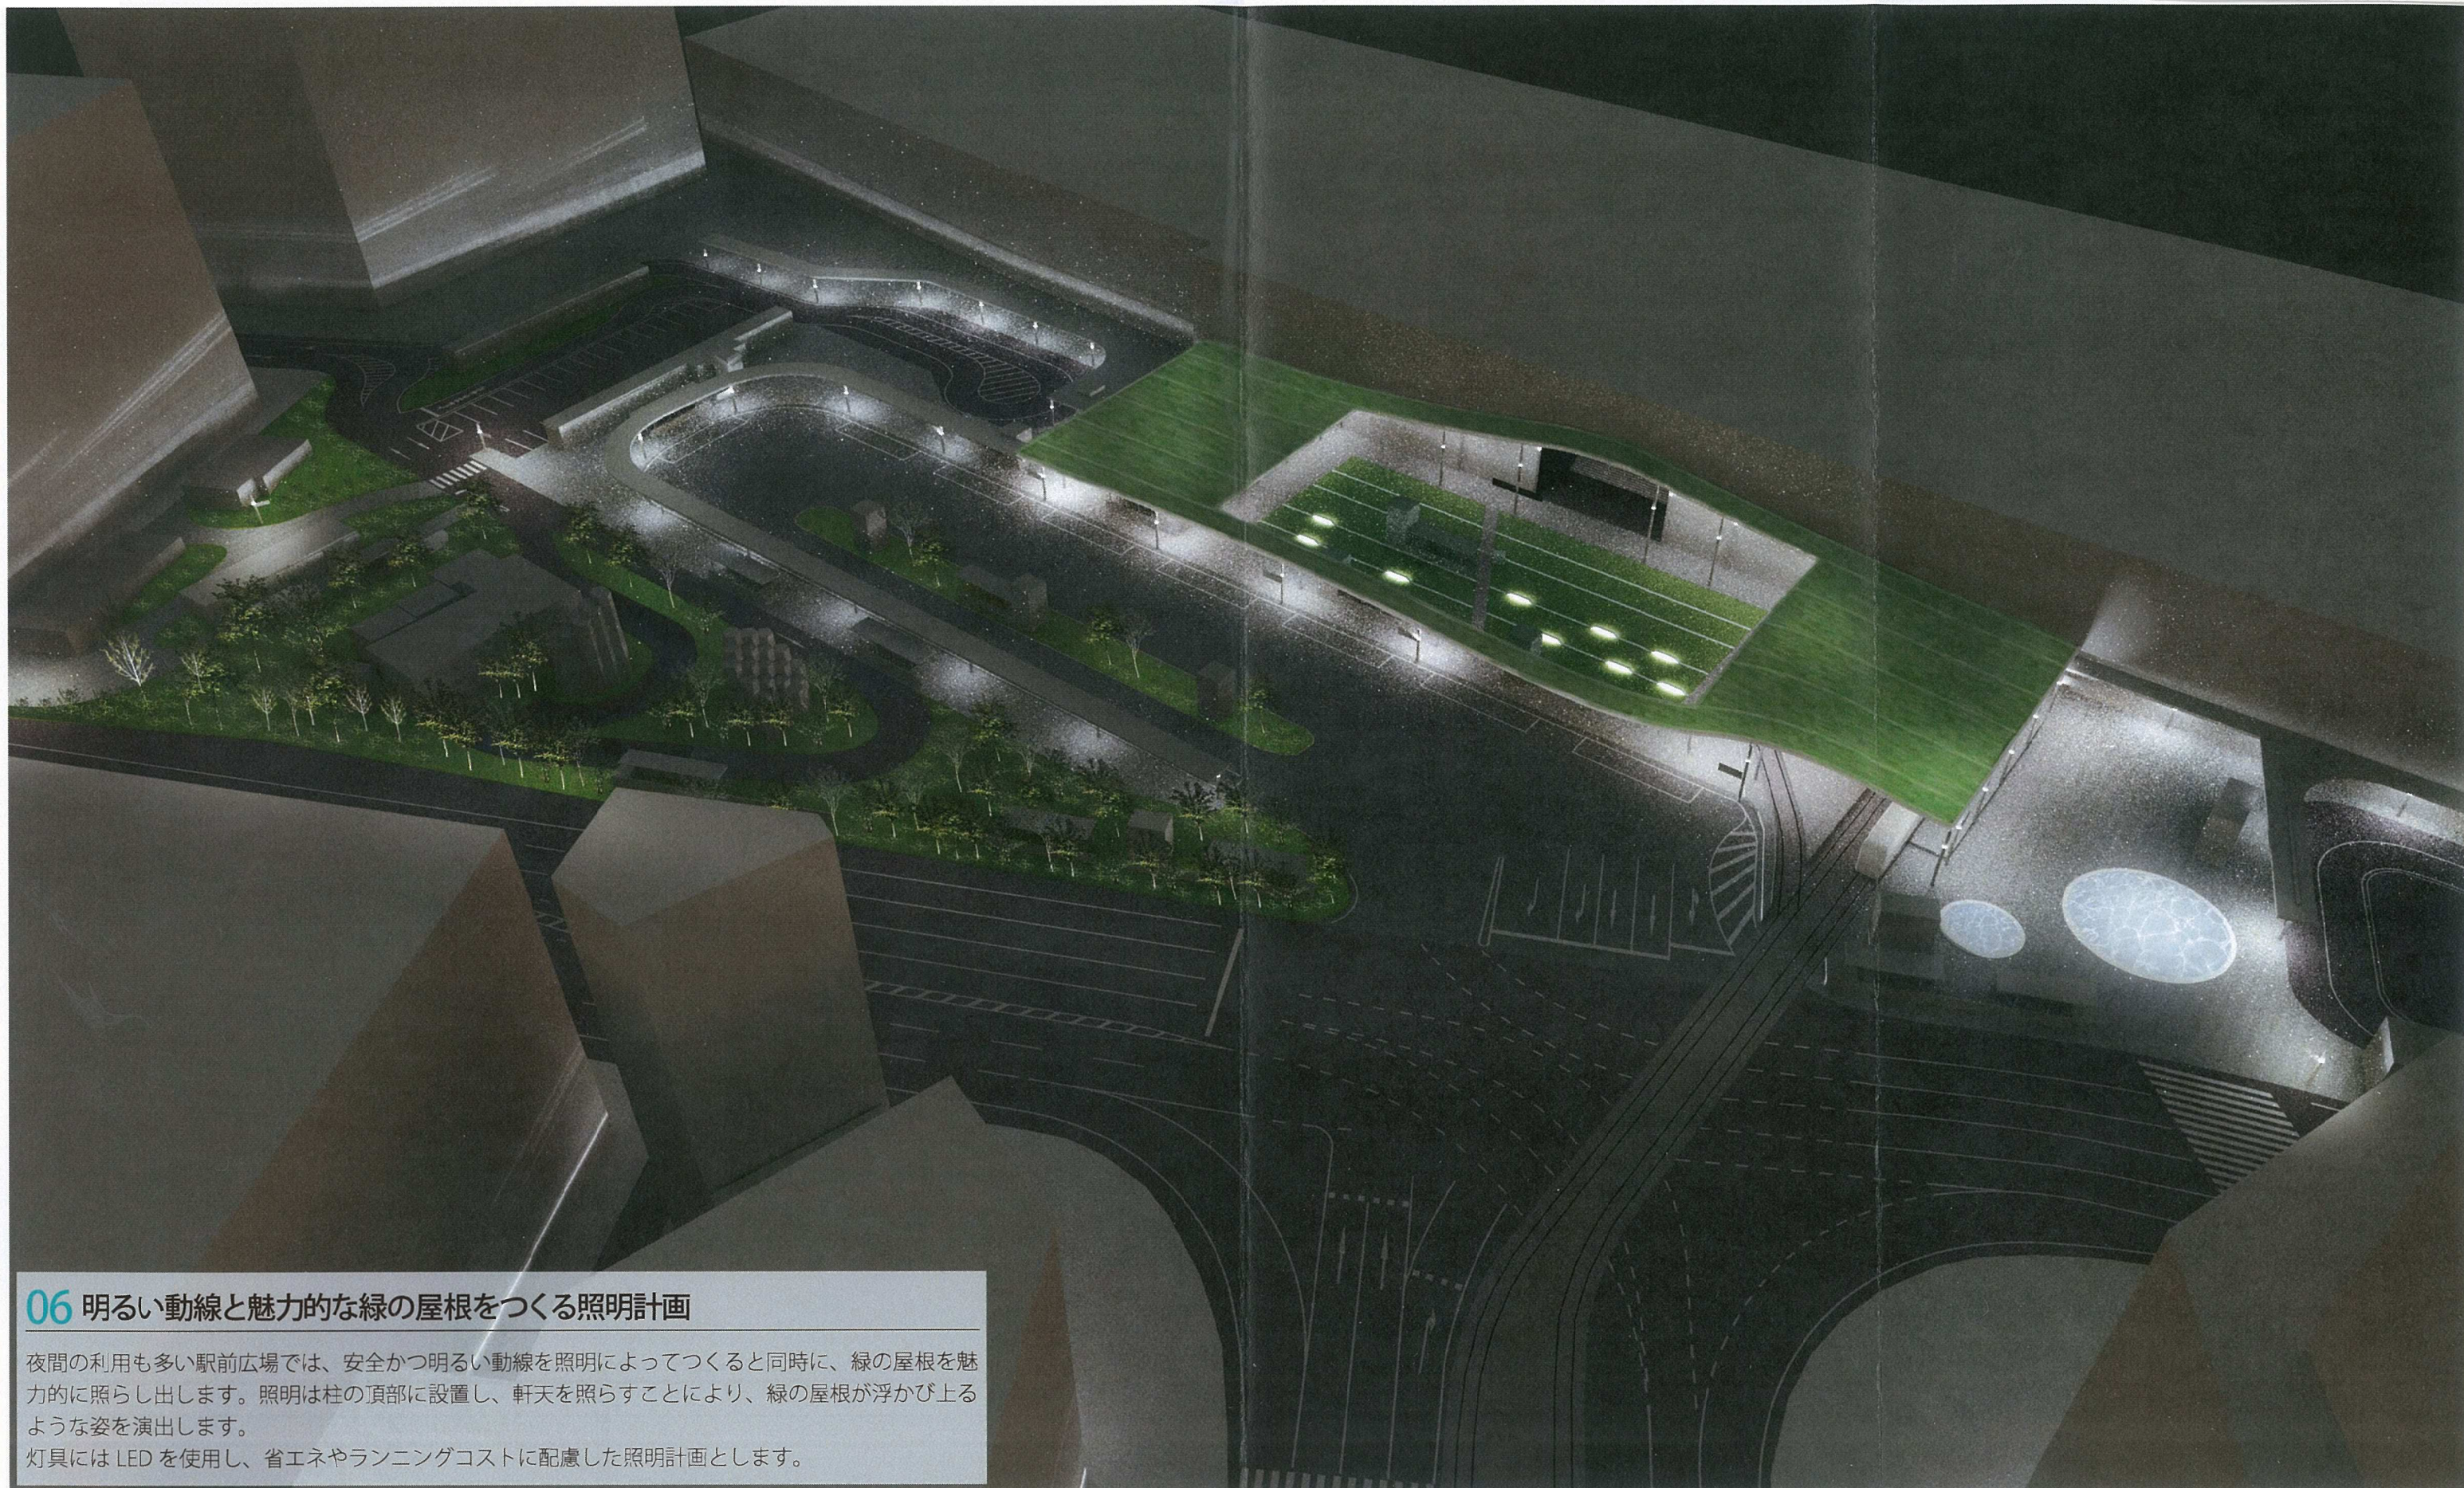

特定テーマ2に対する企画提案

## 特定テーマ2に対する企画提案

**06** 明るい動線と魅力的な緑の屋根をつくる照明計画

夜間の利用も多い駅前広場では、安全かつ明るい動線を照明によってつくと同時に、緑の屋根を魅力的に照らし出します。照明は柱の頂部に設置し、軒天を照らすことにより、緑の屋根が浮かび上がるような姿を演出します。

灯具にはLEDを使用し、省エネやランニングコストに配慮した照明計画とします。

特定テーマ2に対する企画提案

桃太郎大通りからみるイルミネーションのイメージ

あつまる水辺の夜のイメージ