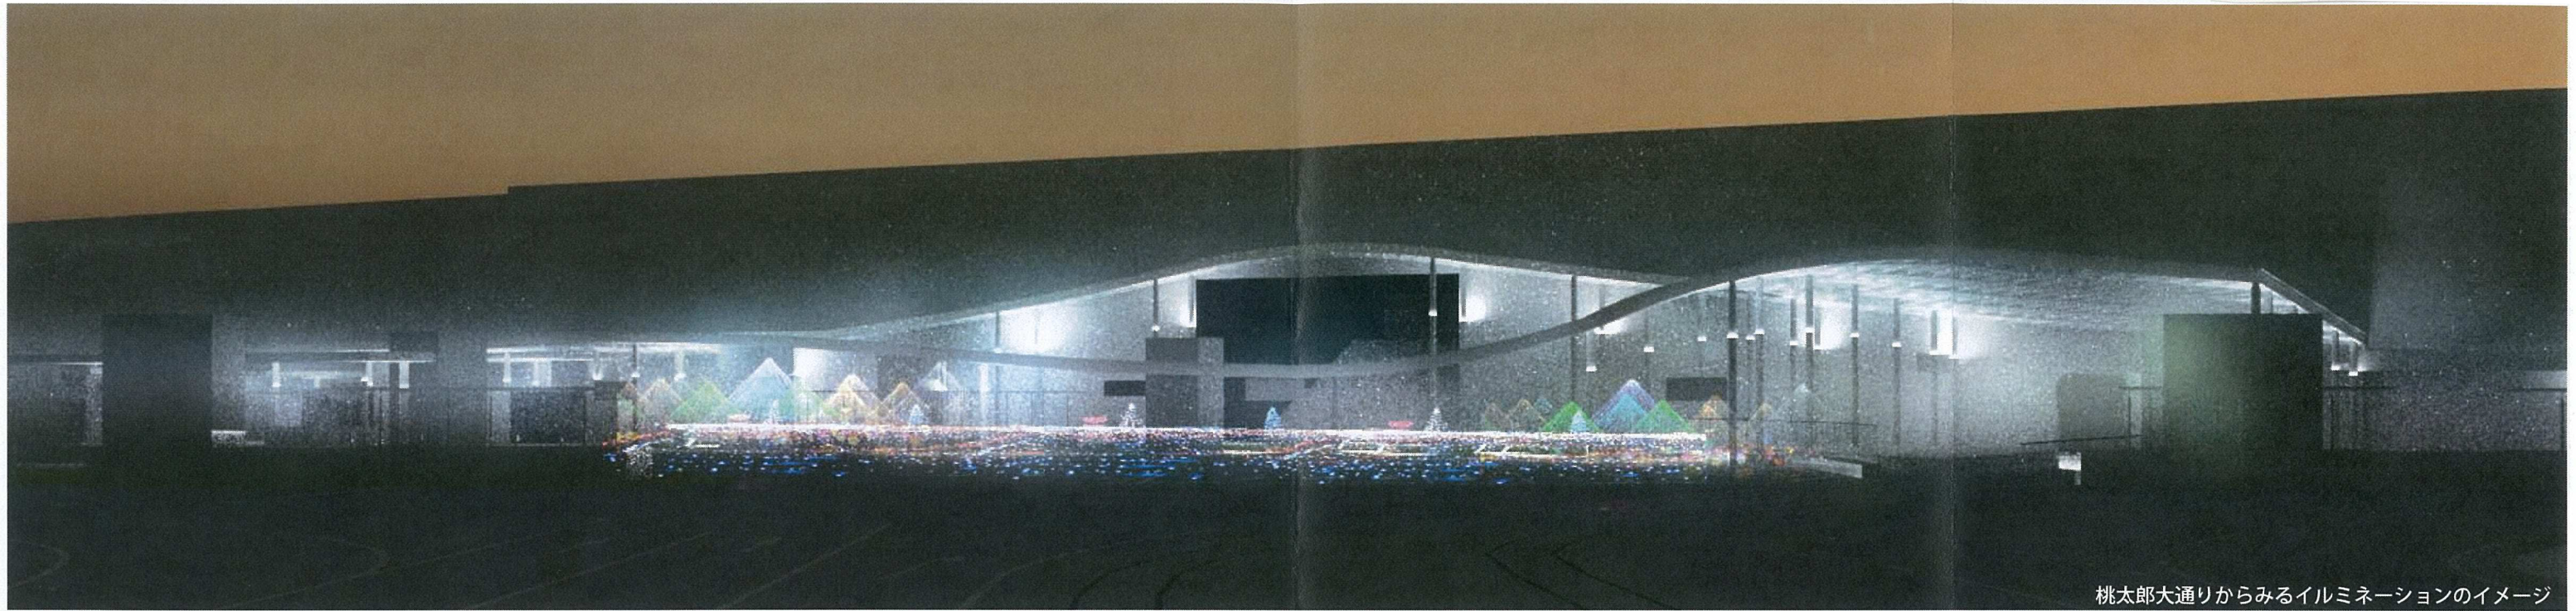

## 特定テーマ2に対する企画提案

**06** 明るい動線と魅力的な緑の屋根をつくる照明計画

夜間の利用も多い駅前広場では、安全かつ明るい動線を照明によってつくと同時に、緑の屋根を魅力的に照らし出します。照明は柱の頂部に設置し、軒天を照らすことにより、緑の屋根が浮かび上がるような姿を演出します。

灯具にはLEDを使用し、省エネやランニングコストに配慮した照明計画とします。

特定テーマ2に対する企画提案

桃太郎大通りからみるイルミネーションのイメージ

あつまる水辺の夜のイメージ