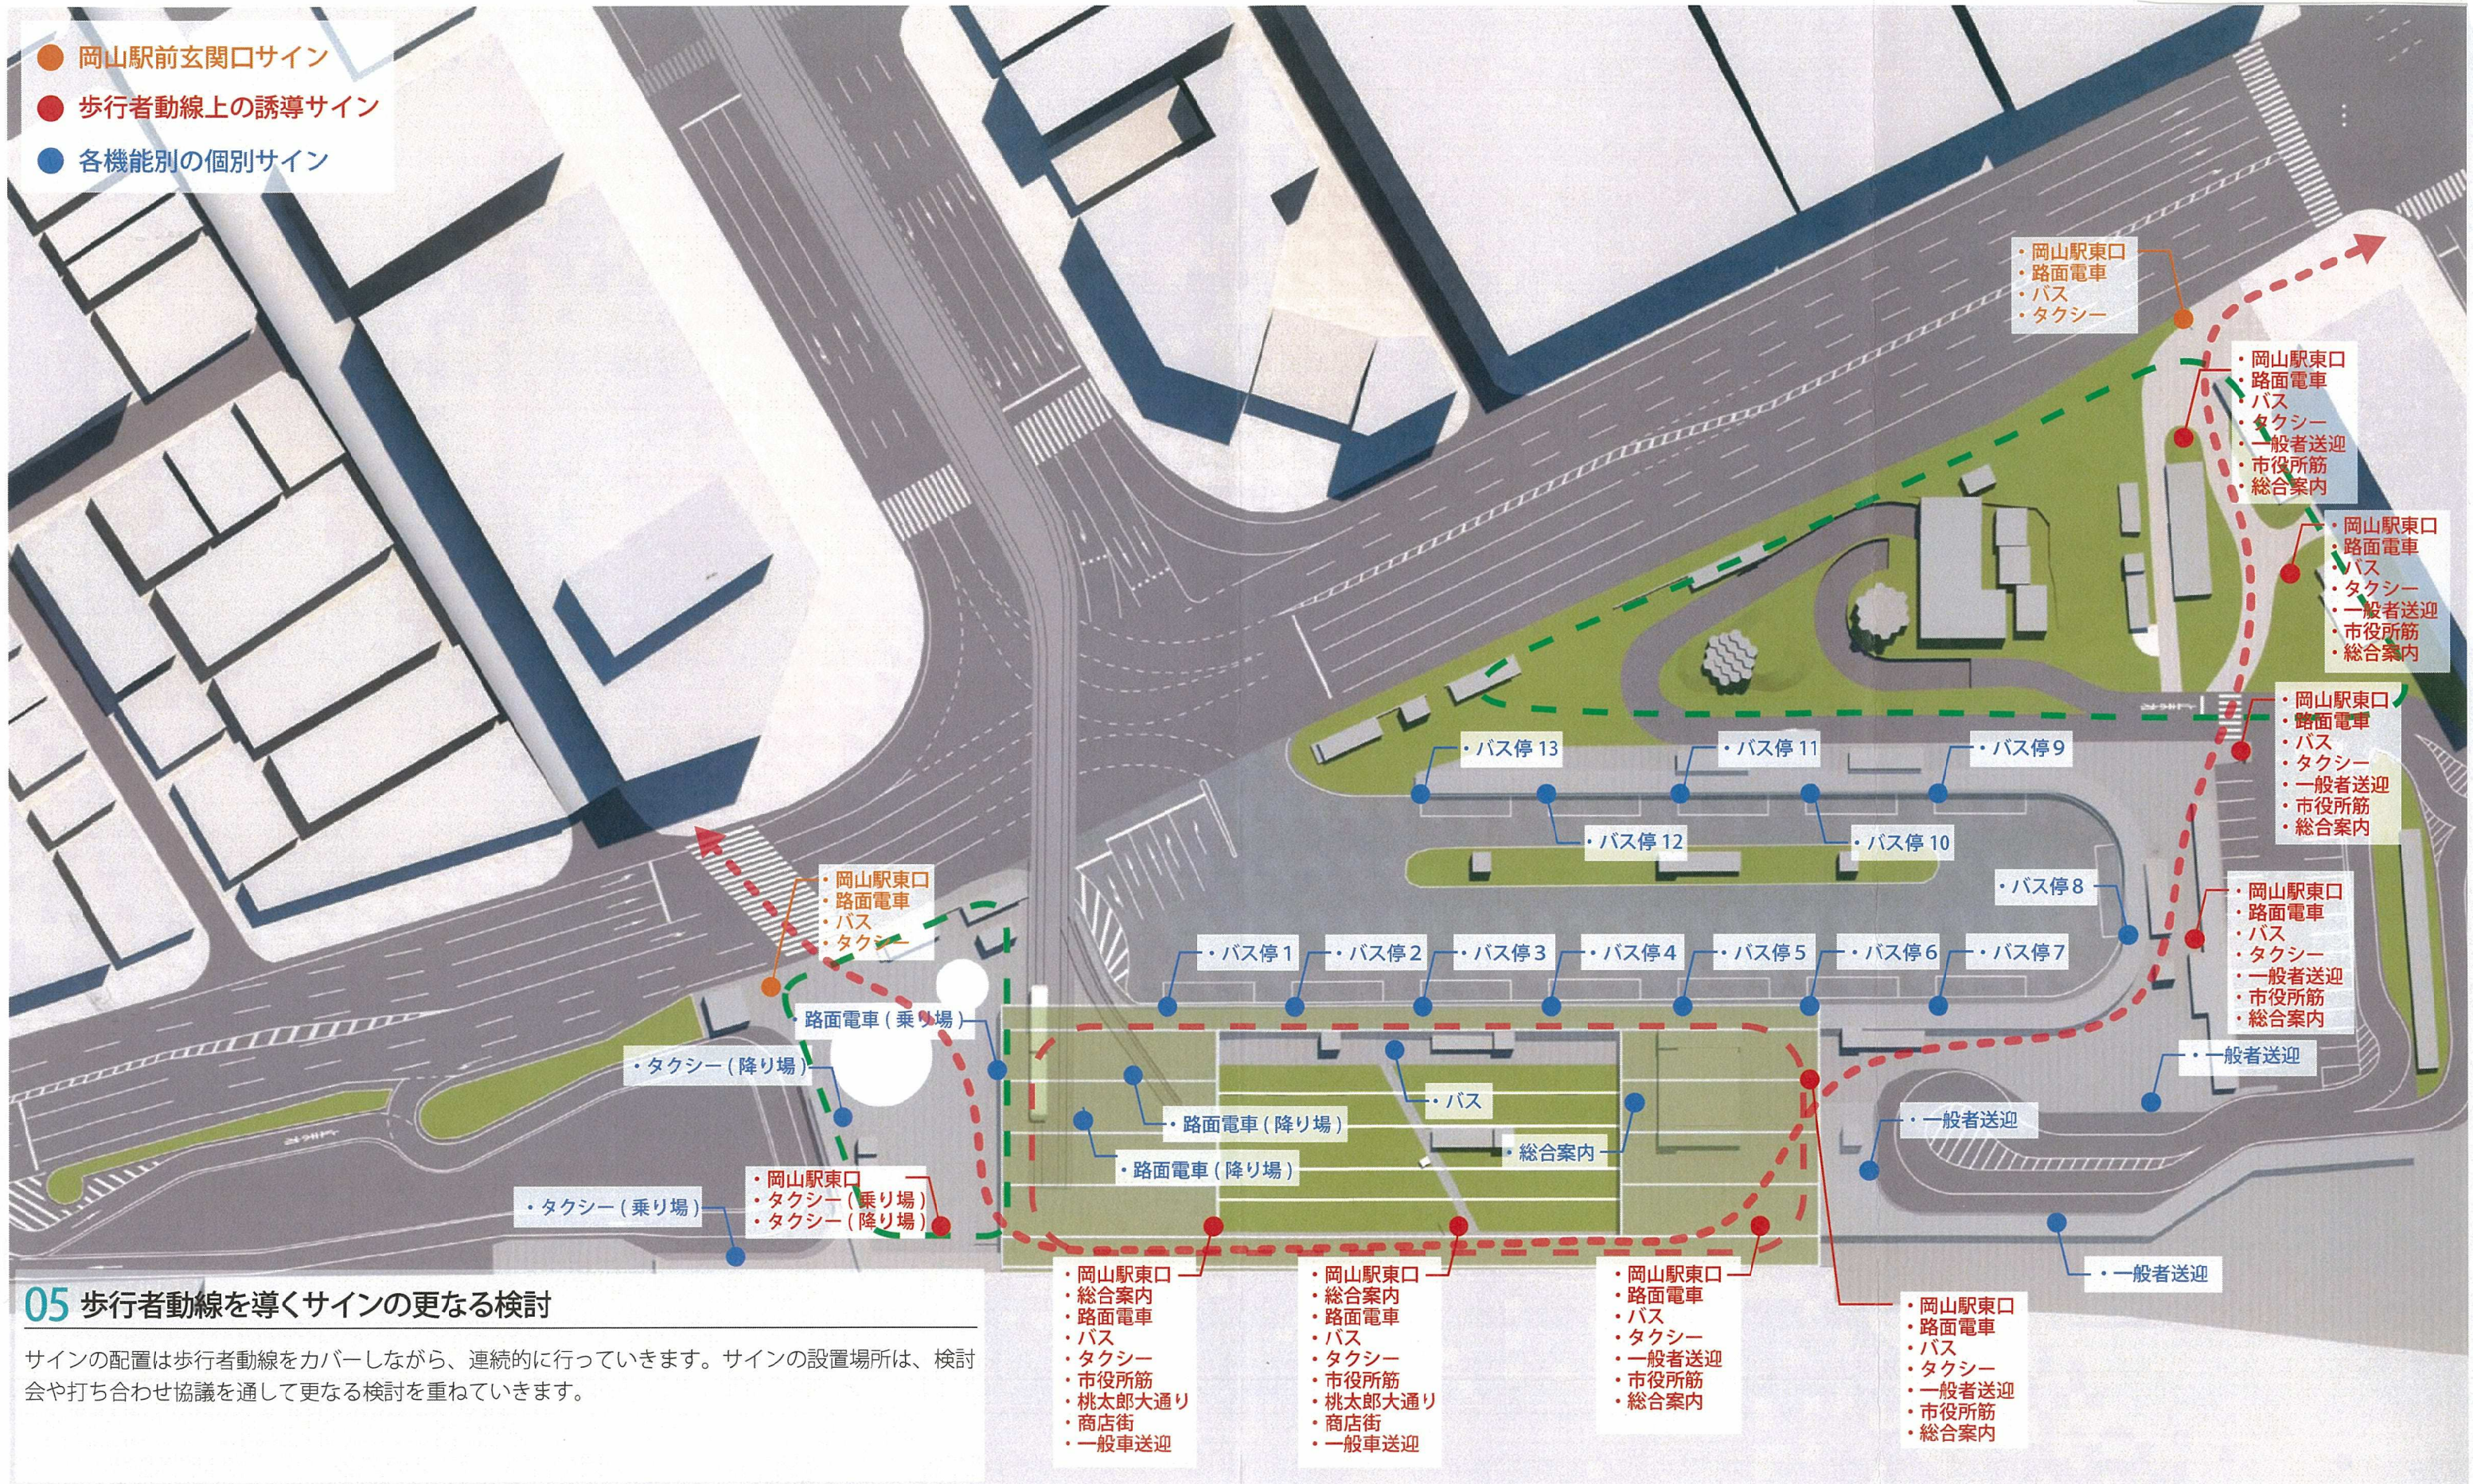

特定テーマ2に対する企画提案

## 特定テーマ2に対する企画提案

**06** 明るい動線と魅力的な緑の屋根をつくる照明計画

夜間の利用も多い駅前広場では、安全かつ明るい動線を照明によってつくと同時に、緑の屋根を魅力的に照らし出します。照明は柱の頂部に設置し、軒天を照らすことにより、緑の屋根が浮かび上がるような姿を演出します。

灯具にはLEDを使用し、省エネやランニングコストに配慮した照明計画とします。

特定テーマ2に対する企画提案

桃太郎大通りからみるイルミネーションのイメージ

あつまる水辺の夜のイメージ