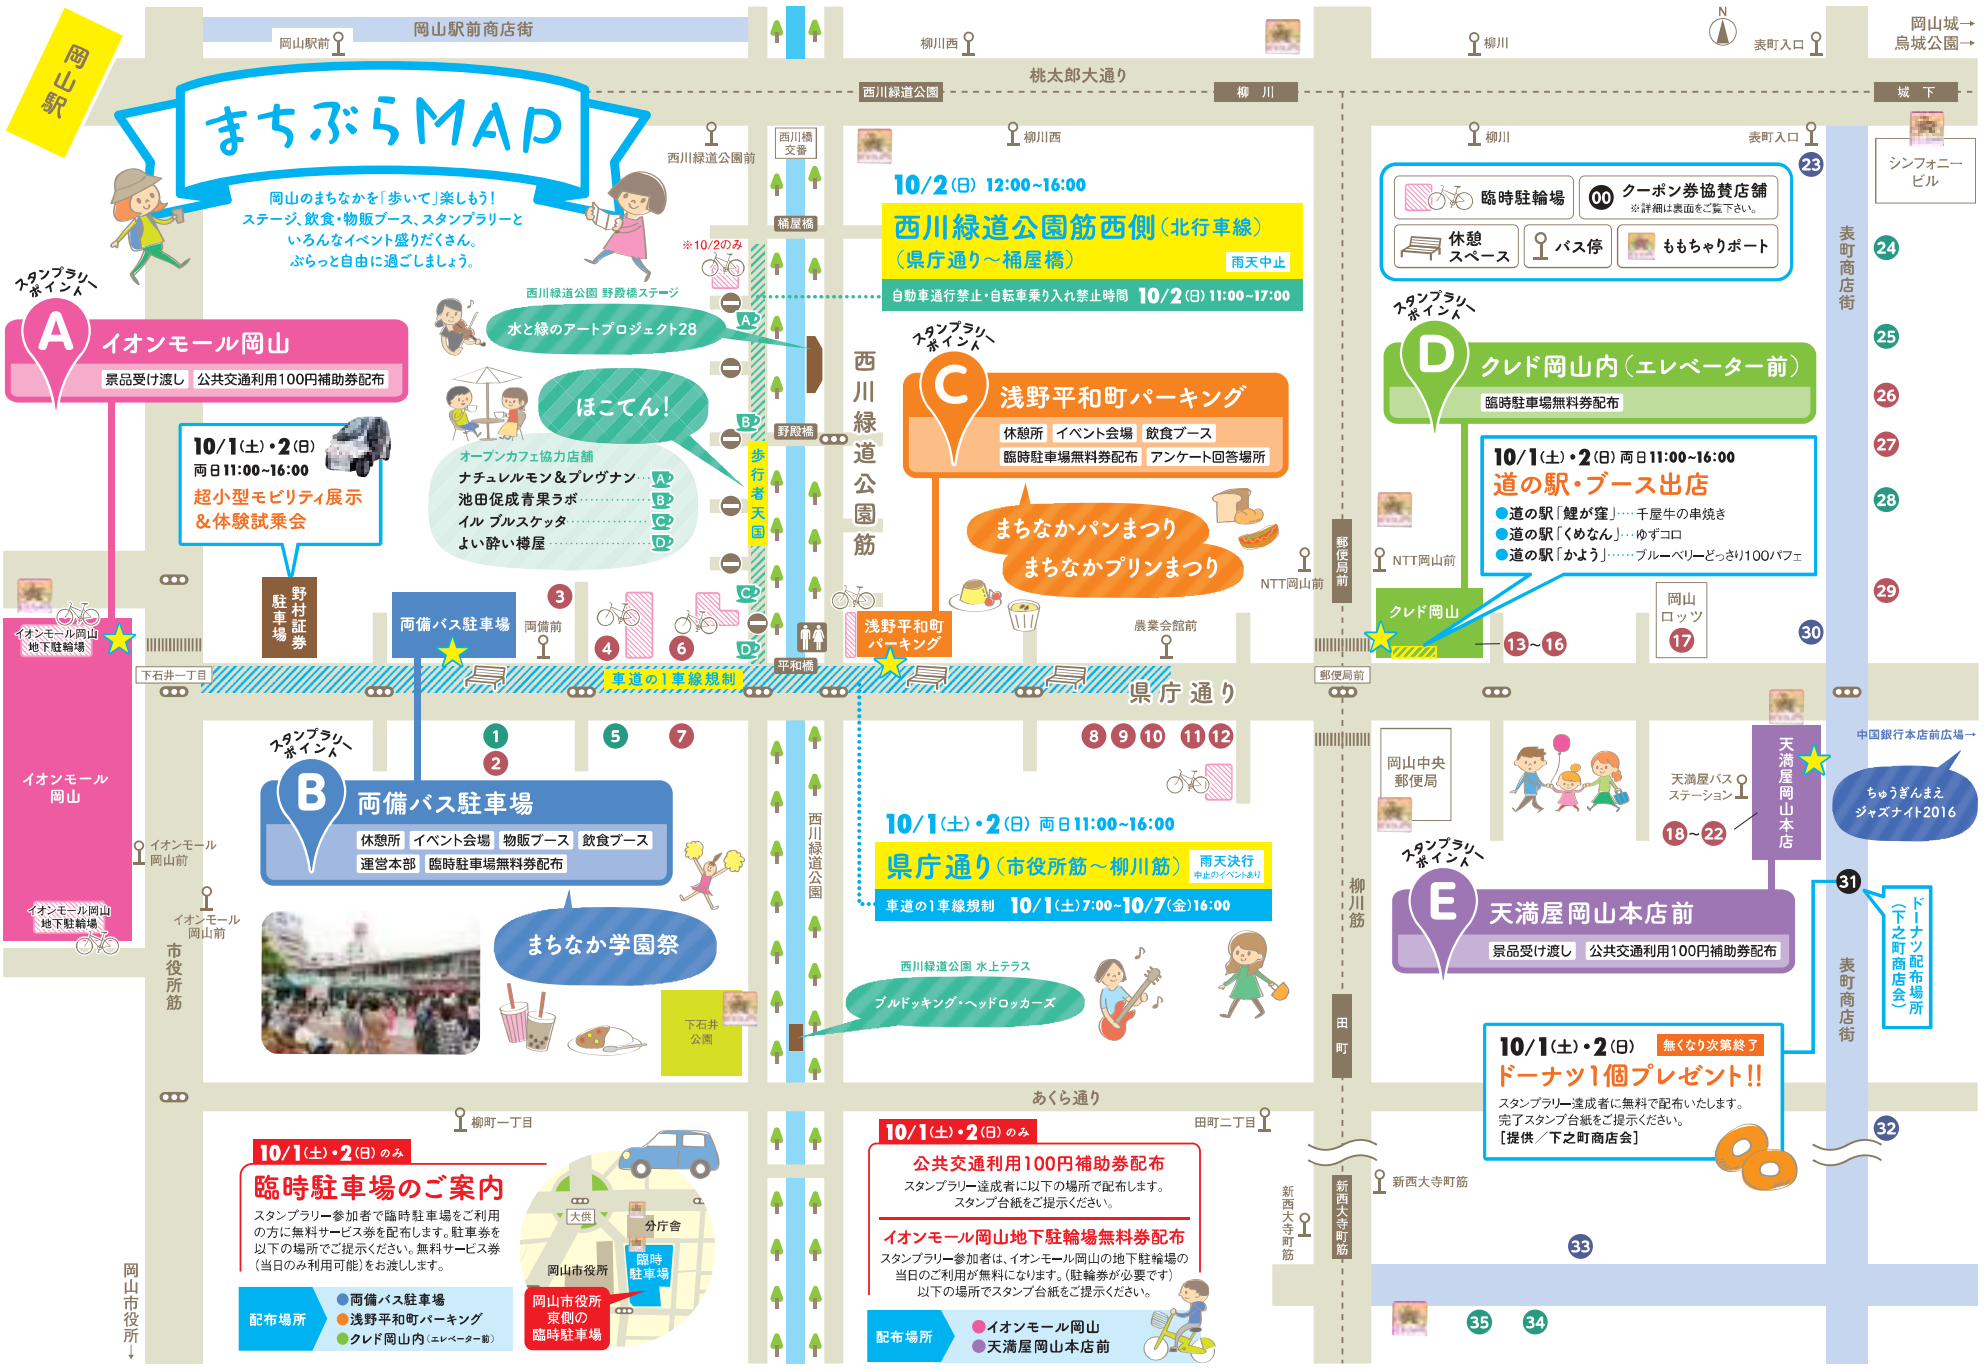

10/1(土)7:00~7(金)16:00

※雨天決行

西川緑道公園筋

イベント開催

10/2(日) 12:00~16:00

※雨天中止

自転車通行禁止・自転車乗り入れ禁止時間

11:00~17:00

※雨天中止

10/1(土)・2(日) スタンプラリー 雨天決行!!

1 スタンプ5つ&完了スタンプを集めよう!

2 各日先着500名様に完了スタンプをもらい景品をゲット!

3 集めたスタンプをもらって気に入った協賛店でクーポンを利用しよう!

※完了スタンプのない台紙は無効です。\*クーポン券は協賛店舗でご利用できます。(但し、お一人様各店舗につき1回限り)※スタンプラリー参加者は、イオンモール岡山の地下駐輪場の当日のご利用が無料になります。イオンモール岡山・天満屋岡山本店前のスタンプラリーポイントで景品サービス券をお渡しします。(駐車券が必要)

[有効期限] 当日~H28.11.6

交換場所 イオンモール岡山 天満屋岡山本店前

当日のお問い合わせ TEL:080-1901-1187 お問い合わせ 岡山市庭園都市推進課 街なかにぎわい推進室 TEL:086-803-1393

主催: 岡山市 協力: 国土交通省岡山国道事務所 協賛: イオンモール岡山、三井のリパーク

**西川緑道公園筋西側(県庁通り～桶屋橋)** Event Information

**10/2(日) 12:00~16:00** 雨天中止

**西川緑道公園筋 回遊性向上社会実験「ほこてん！」**

普段は何気なく通っている西川も、車が通らない今日はいつもと違うのんびりとした時間が流れています。川のせせらぎや木々の緑を感じながら、ゆったりとおどやかな時間を過ごしてみませんか。

■西川沿いで楽しむ読書の秋「青空図書館」  
西川のゆったりとした空間の中で、自分の好きな本を読みませんか。デッキチェアやハンモックに座って、自由におどやかな時間をお過ごしください。