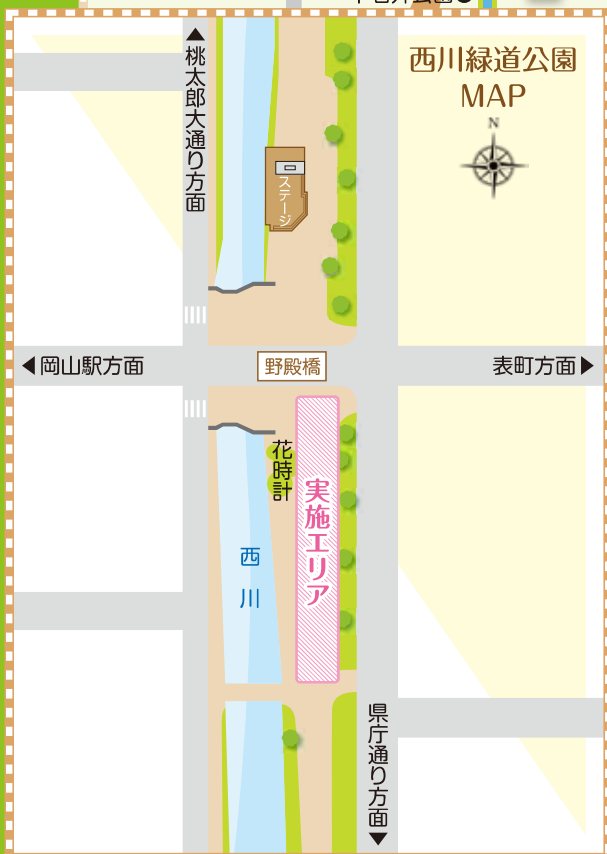

オープンカフェ社会実験

そらカフェ

西川緑道公園 & 烏城公園

まちなかの回遊性向上とにぎわいの創出をめざして、公園の利活用を進めるための社会実験を実施します。

実施期間

平成27年 9月~11月

※開催日は毎日ではありませんのでご注意ください。

開催時間

11時~15時

※日によって開催時間が前後に延長になる場合があります。予めご了承下さい。

※ご来場には公共交通機関をご利用ください。
 ※雨天の場合、中止させていただく場合があります。
 ※店舗の出店予定は変更になる場合があります。
 ※開催日・各店舗の出店予定はホームページ・お電話でご確認ください。
<http://www.ohk.co.jp/oep/sora-cafe/>

主催：★ 岡山市 庭園都市推進課 街なかにぎわい推進室 TEL:086-803-1393

10 October							
	日	月	火	水	木	金	土
					1	2	3
					鳥城公園 西川緑道公園		8
4	5	6	7	8	9	10	
8			4	8			
11	12	13	14	15	16	17	
1	1		1・2 3・4	8		6	
18	19	20	21	22	23	24	
6 8			4	8		1 6	
25	26	27	28	29	30	31	
6 8			2・3 1	8		2	