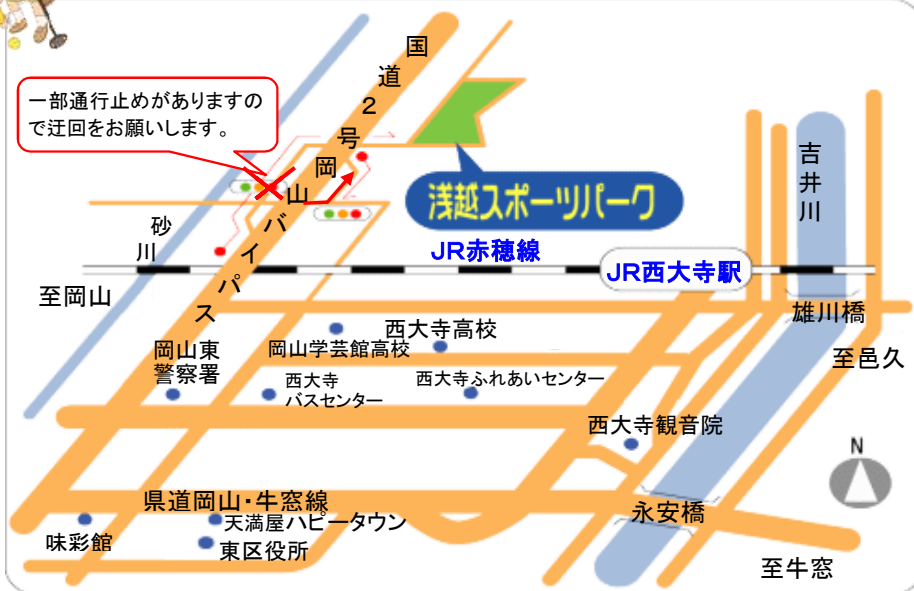

連絡先等

・開園時間：

4/1～5/31	8:30～18:00
6/1～8/15	7:00～19:00
8/16～10/31	8:30～18:00
11/1～3/31	8:30～17:00

・所在地：岡山市東区浅越625番地

・連絡先：管理事務所

Tel 086-944-0140

または、岡山市環境施設課

Tel 086-803-1311

・休場日：毎週火曜日、年末年始
芝生管理・施設点検が
必要な日

一部通行止めがありますので迂回をお願いします。