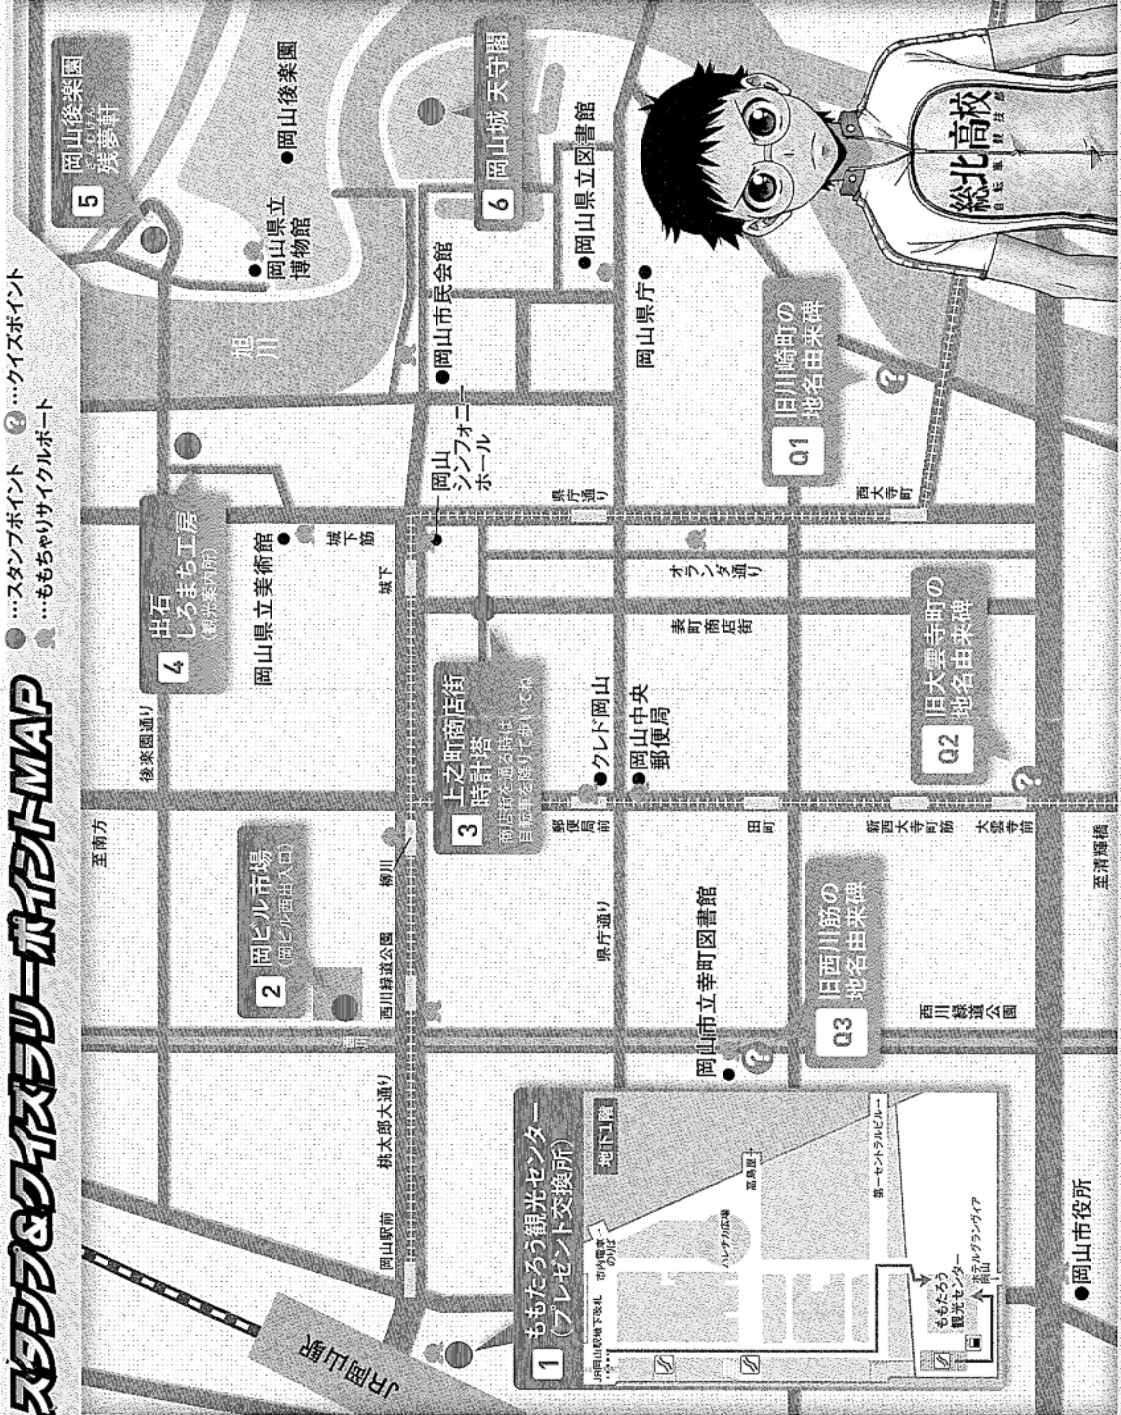

- 1 件 名 弱虫ペダル×桃太郎のまち岡山 スタンプ&クイズラリーの実施
- 2 日 時 平成26年10月1日（水）から平成27年3月15日（日）まで
- 3 場 所 岡山市中心市街地（岡山駅周辺から岡山城周辺まで）
- 4 主 催 岡山ビジットアソシエーション
（岡山市、おかやま観光コンベンション協会、岡山商工会議所）
- 5 趣 旨 イオンモール開業による集客効果を周辺エリアへも波及させるため、岡山城下町エリアを舞台とした周遊を促すイベントを実施し、まち歩き等に寄与することで、中心市街地の新たな魅力発見と回遊性の向上を促す。
- 6 概 要 自転車テーマとした人気コミック“弱虫ペダル”とコラボレーションしたスタンプ&クイズラリーを実施します。
（1）スタンプポイント6か所、クイズポイント3か所（別紙参照）
（2）ノベルティ オリジナルクリアファイル等（別紙参照）
（3）ももちやりの活用
・ももちやりのデコレーション（2種類×2台）
・ももちやりポートへのPRステッカーの貼り付け
- 7 特記事項 大森市長が10月1日（水）午前9時からスタンプ&クイズラリーを体験します。
（1）デコレーションした“ももちやり”に乗って本庁舎玄関前からスタート
（2）クイズ体験・・・「Q3 旧西川筋地名由来碑」（キャラクター等身大パネル1つ）
（3）スタンプ体験・・・「2 岡ビル市場」（キャラクター等身大パネル2つ、スタンプ台、のぼり）

総北高校サイクルジャージ

抽選
3名様

弱虫ペダル × 桃太郎のまち岡山

コラボTシャツ [フリーサイズ]

抽選
20名様

プレゼント

交換場所

ももたらう観光センター

〈岡山駅南地下通路広場〉

詳しくは中画MAPをご覧ください。

スタンプポイントマップ

…スタンプポイント …クイズポイント
 …もちもちサイクルポート

スタンプポイント

スタンプは全部で6種類！
 スタンプポイントを回りながらゴールをめざそう！

どこからめぐってもOK!

1 ももたらう観光センター (フレセント交換所)
 〒700-0001 岡山県岡山市東区下石 1-1-1
 9:00~17:30 (年中無休)