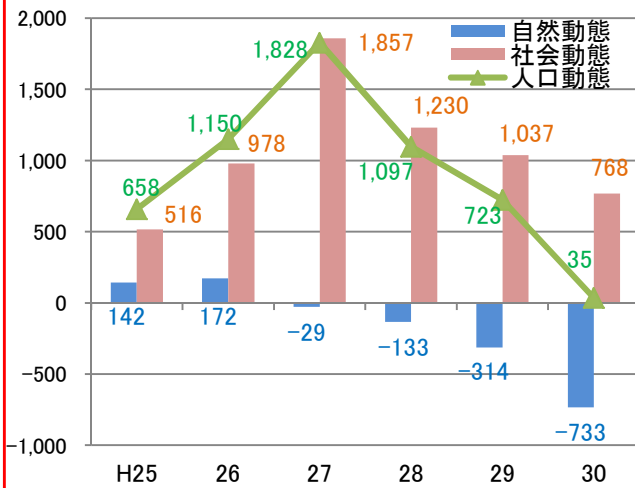

# 岡山市人口動態の推移【現状】

参考資料  
令和元年6月3日  
政策企画課

## 岡山市の推移

- 自然動態はH27にマイナスに転じ、減少が続いている。
- 社会動態はプラスだが、H27をピークに減少傾向にある。

## 日本人の推移

- 自然動態はH27にマイナスに転じ、減少が続いている。
- 社会動態はH30はマイナスに転じた。