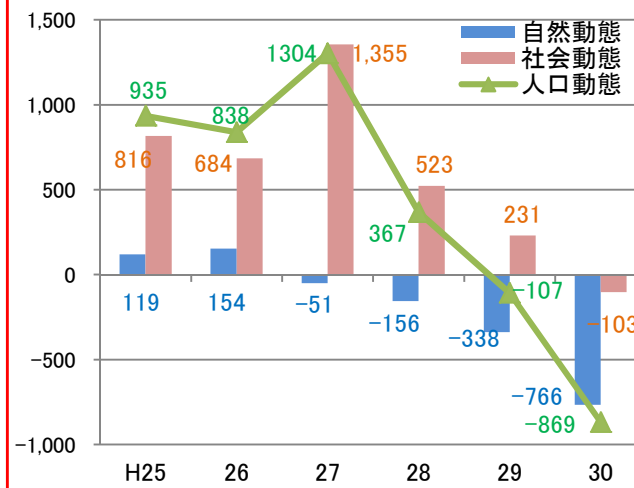

# 岡山市人口動態の推移【現状】

参考資料  
令和元年6月3日  
政策企画課

## 岡山市の推移

- 自然動態はH27にマイナスに転じ、減少が続いている。
- 社会動態はプラスだが、H27をピークに減少傾向にある。

## 日本人の推移

- 自然動態はH27にマイナスに転じ、減少が続いている。
- 社会動態はH30はマイナスに転じた。

## 外国人の推移

- 社会動態について、H26からプラスに転じ、年々増加傾向にある。

※各年の数値は前年10月から同年9月までの値

日本人の自然減を、外国人の社会増で補う傾向となっているが、H30は微増にとどまっている

(資料)岡山県毎月流動人口調査結果から作成