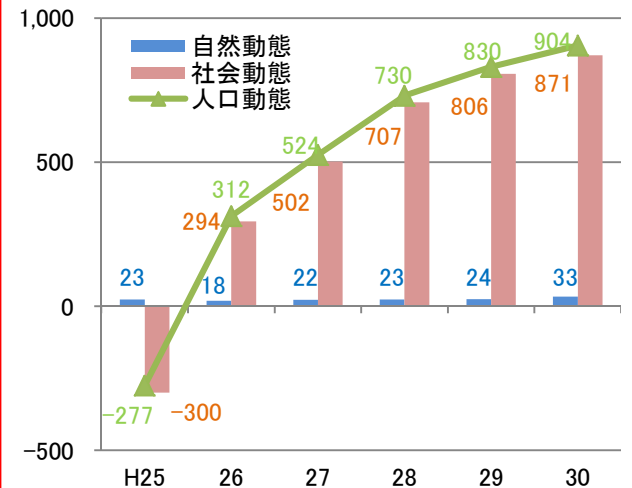

# 岡山市人口動態の推移【現状】

参考資料  
令和元年6月3日  
政策企画課

## 岡山市の推移

- 自然動態はH27にマイナスに転じ、減少が続いている。
- 社会動態はプラスだが、H27をピークに減少傾向にある。

## 日本人の推移

- 自然動態はH27にマイナスに転じ、減少が続いている。
- 社会動態はH30はマイナスに転じた。

## 外国人の推移

- 社会動態について、H26からプラスに転じ、年々増加傾向にある。

※各年の数値は前年10月から同年9月までの値

日本人の自然減を、外国人の社会増で補う傾向となっているが、H30は微増にとどまっている

(資料)岡山県毎月流動人口調査結果から作成