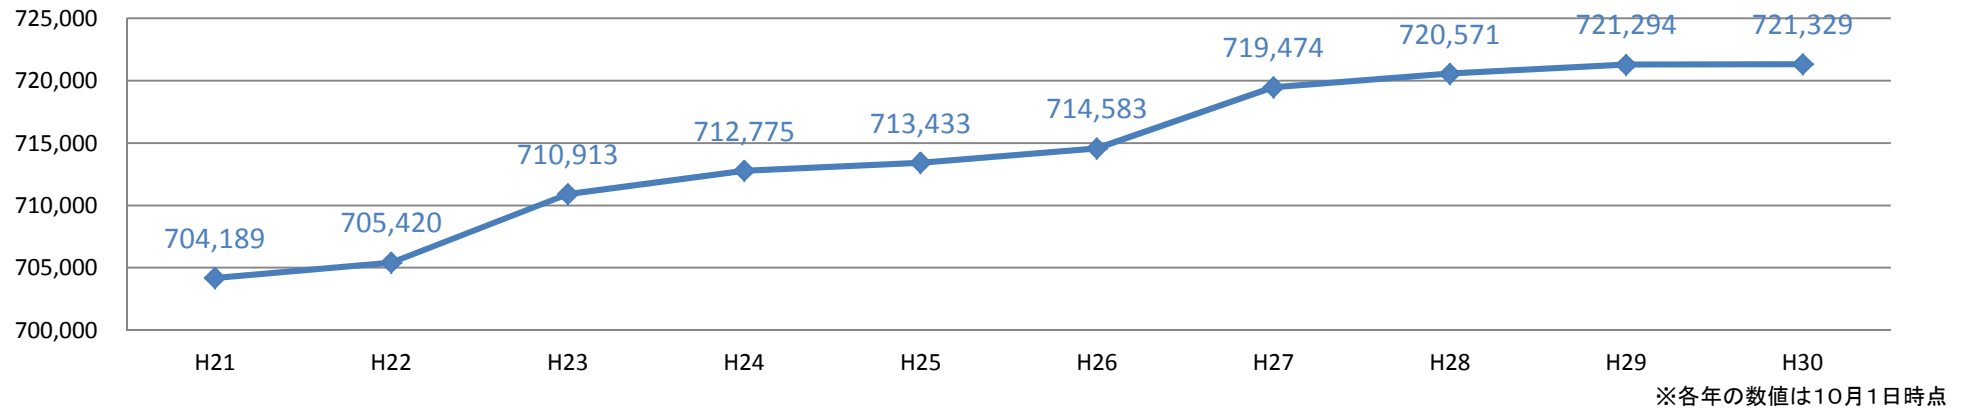

# 岡山市人口動態の推移【現状】

参考資料  
令和元年6月3日  
政策企画課

## 岡山市の推移

- 自然動態はH27にマイナスに転じ、減少が続いている。
- 社会動態はプラスだが、H27をピークに減少傾向にある。

## 日本人の推移

- 自然動態はH27にマイナスに転じ、減少が続いている。
- 社会動態はH30はマイナスに転じた。