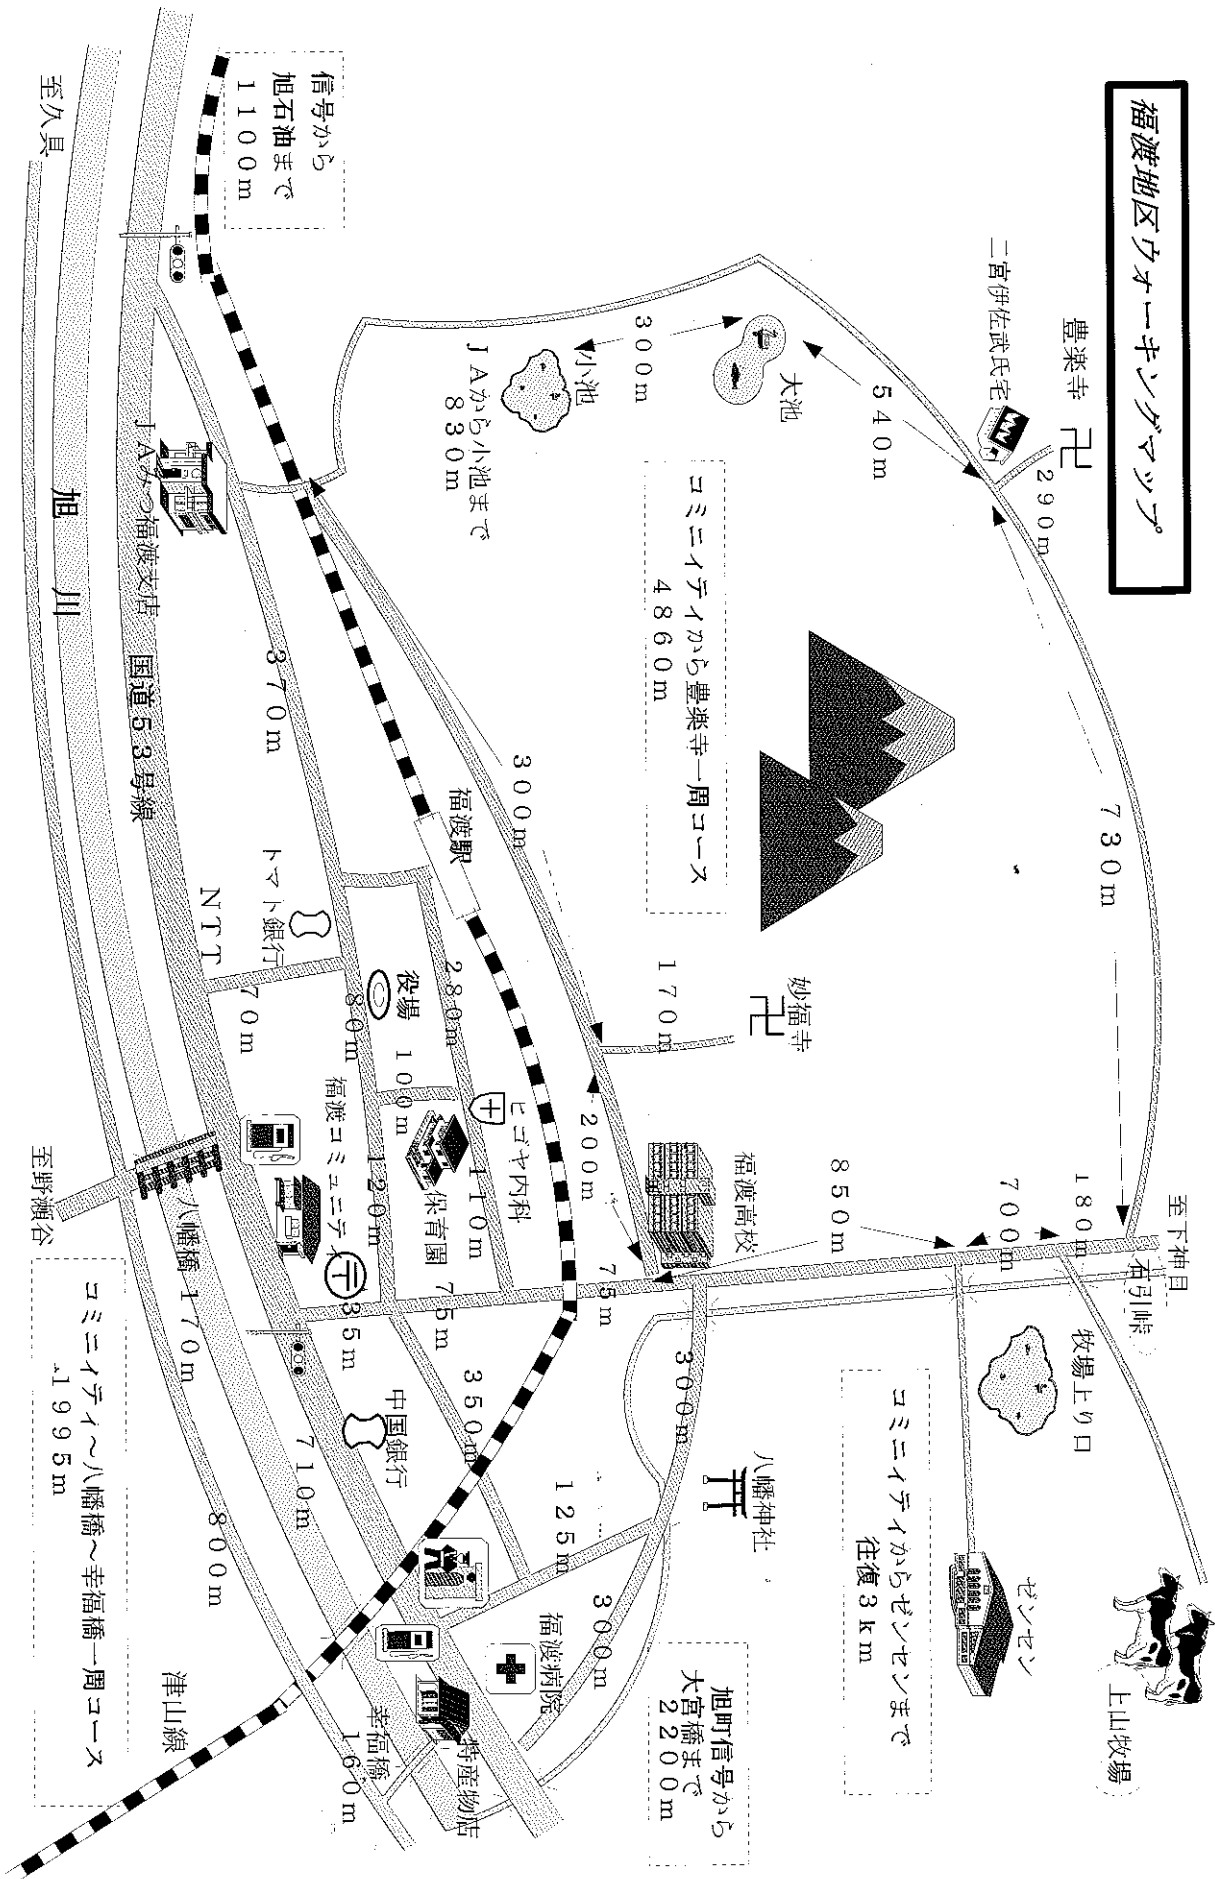

ウォーキングマップ3キロコース (文化センター～宮地～市場)

福渡地区ウオーキングマップ

至下神目

右引峠

牧場上り口

上山牧場

ゼンセン

福渡高校

妙福寺

豊楽寺

二宮伊佐武氏宅

大池

小池

JAから小池まで

300m

300m