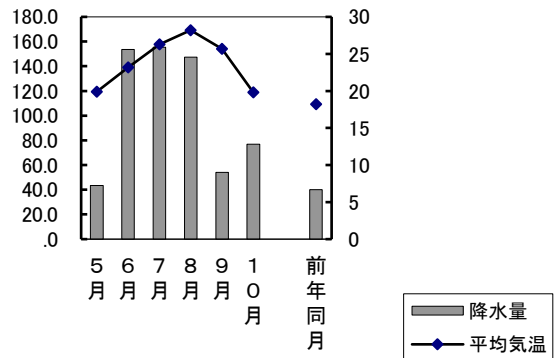

6 気象

岡山観測所

単位 °C,mm,h

年 月 次	平均気温	降水量	日照時間
2016年(平成28年)	16.6	1513.0	1995.5
2017年(平成29年)	15.7	1205.5	2129.6
2018年(平成30年)	16.3	1410.0	2229.2
2019年(令和元年)			
5 月	19.9	43.5	271.3
6 月	23.2	153.5	185.8
7 月	26.3	155.5	111.7
8 月	28.2	147.5	188.0
9 月	25.7	54.0	188.0
10月	19.8	77.0	157.2
前年同月	18.2	40.0	198.8

資料 岡山地方気象台「岡山県気象月報」

7 消費者物価指数

岡山市

令和元年9月

指数 平成27年=100

項目 (中分類)	指数	前月比(%)	前年同月比(%)
総 合	101.5	0.2	-0.1
生鮮食品を除く総合	101.2	0.1	0.1
持家の帰属家賃を除く総合	101.7	0.2	-0.2
食 料	103.5	0.7	-1.0
生鮮食品 (a)	107.6	2.5	-4.4
穀 類	104.7	0.1	1.5
魚 介 類	109.7	0.0	-4.2
(うち)生鮮魚介類	109.4	0.3	-5.3
肉 類	99.2	-0.5	-6.3
乳 卵 類	102.0	-0.6	4.3
野菜・海藻	104.1	7.4	-5.5
(うち)生鮮野菜	102.8	10.6	-7.5
果 物	114.4	-6.6	2.5
(うち)生鮮果物	114.8	-7.0	3.6
油脂・調味料	100.5	-0.2	-4.1
菓子 類	104.7	1.6	1.3
調理 食 品	98.9	1.2	0.2
飲 料	104.0	1.7	1.7
酒 類	100.8	-0.2	-1.5
外 食	104.2	0.0	0.7
住 居	99.6	0.4	0.7
家 賃	100.1	0.4	1.0
設備修繕・維持	95.8	0.0	-2.0
光熱・水道	101.5	-0.3	0.1
電 気 代	105.8	-0.4	0.5
ガ ス 代	94.1	-0.5	0.0
他の光熱	111.6	0.0	-4.9
上下水道料	100.0	0.0	0.0
家具・家事用品	104.1	-0.7	-0.6
家庭用耐久財	101.6	-1.5	-4.3
室内装備品	110.6	6.3	8.7
寝 具 類	134.3	-2.9	2.8
家事雑貨	102.7	-0.9	-2.5
家事用消耗品	97.6	0.3	4.4
家事サービス	99.9	0.0	0.1
被服及び履物	100.2	4.8	0.9

(a)生鮮魚介,生鮮野菜,生鮮果物

(b)電気代,都市ガス代,プロパンガス,灯油及びガソリン

つづき

項目 (中分類)	指数	前月比(%)	前年同月比(%)
衣 料	98.5	3.6	1.5
和 服	103.5	0.0	0.0
洋 服	98.4	3.6	1.5
シャツ・セーター・下着類	104.9	12.4	0.2
シャツ・セーター類	105.5	16.8	2.1
下 着 類	103.4	2.7	-4.2
履 物 類	96.4	0.0	-0.1
他の被服	100.7	0.5	1.5
被服関連サービス	101.7	0.0	1.5
保健医療	103.2	-0.1	0.1
医薬品・健康保持用摂取品	98.8	-0.3	0.2
保健医療用品・器具	99.2	-0.1	0.6
保健医療サービス	106.6	0.0	0.0
交通・通信	99.0	-0.3	-1.1
交通	100.2	-1.6	0.1
自動車等関係費	104.8	0.1	-0.3
通信	89.2	-0.5	-3.1
教 育	97.5	0.0	0.4
授 業 料 等	96.2	0.0	-0.4
教科書・学習参考教材	101.2	0.0	0.1
補習 教 育	98.6	0.0	1.3
教 養 娛 楽	103.8	-1.2	1.3
教養娯楽用耐久財	101.5	0.3	4.0
教養娯楽用品	102.8	2.6	-0.6
書籍・他の印刷物	103.0	0.0	1.5
教養娯楽サービス	104.6	-2.9	1.8
諸 雑 費	99.6	-0.4	0.9
理 美 容 サ ー ビ ス	99.2	-0.1	0.0
理 美 容 用 品	98.9	0.5	-0.1
身の回り用品	99.5	-4.0	1.0
たばこ	111.6	0.0	7.8
他の諸雑費	98.4	0.0	0.7
エネルギー (b)	104.2	-0.3	-1.7
教育関係費	98.9	0.0	1.4
教養娯楽関係費	103.2	-1.5	0.9
情報通信関係費	91.4	0.0	-2.5

資料 総務省統計局「消費者物価指数月報」