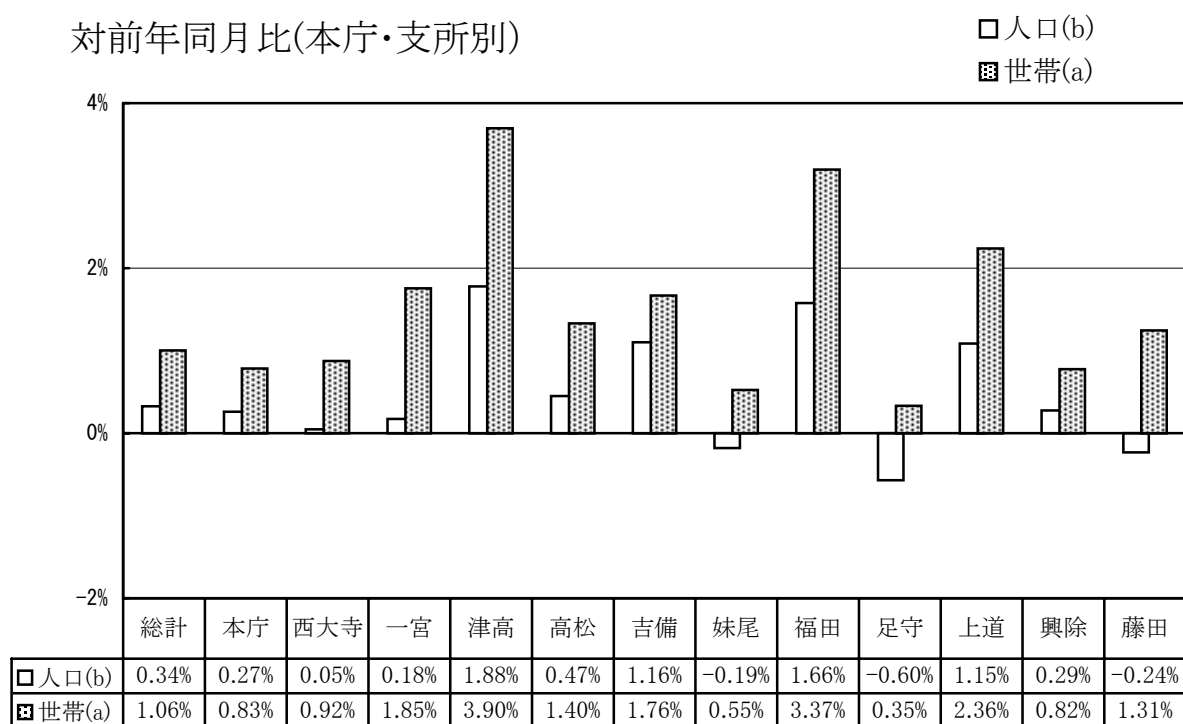

2 本庁支所別住民基本台帳人口及び外国人登録人口 (平成14年1月末)

区 分	人口総数	住 民 基 本 台 帳 人 口					
		世帯(a)	人口(b)			対前月増加数	
	(b+c)			男	女	世帯	人口
岡山市計	632 027	249 237	624 581	301 429	323 152	53	94
本庁	406 994	171 235	400 787	193 732	207 055	△ 18	10
西大寺支所	67 461	23 648	67 105	32 071	35 034	9	26
一宮支所	22 140	7 590	22 000	10 442	11 558	8	27
津高支所	19 096	7 091	18 951	9 232	9 719	8	8
高松支所	17 437	5 708	17 394	8 389	9 005	△ 1	3
吉備支所	22 848	8 218	22 705	10 927	11 778	12	3
妹尾支所	14 901	5 284	14 784	7 222	7 562	△ 9	△ 22
福田支所	9 839	3 282	9 778	4 761	5 017	10	△ 4
足守支所	7 965	2 870	7 960	3 763	4 197	8	2
上道支所	16 316	5 505	16 247	7 801	8 446	13	30
興除支所	14 255	4 563	14 182	6 844	7 338	4	4
藤田支所	12 775	4 243	12 688	6 245	6 443	9	7

対前年同月比(本庁・支所別)