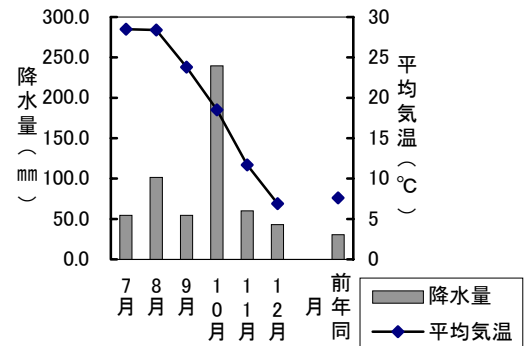

* 岡南学区の豊成二丁目地内, 三勲学区の東山三丁目地内, 及び財田学区の雄町地内は, 住民登録人口なし。

5 気象

岡山観測所

単位 °C,mm,h

年	月	次	平均気温	降水量	日照時間
平成	10	年	17.3	1261.0	1893.5
	11	年	16.5	957.5	1980.5
	12	年	16.5	813.0	2006.8
	13	年			
		7	28.5	54.5	220.1
		8	28.4	101.5	210.7
		9	23.8	54.5	172.8
		10	18.5	239.5	192.2
		11	11.7	60.0	161.7
		12	6.9	43.0	154.2
		前年同月	7.6	30.5	152.9