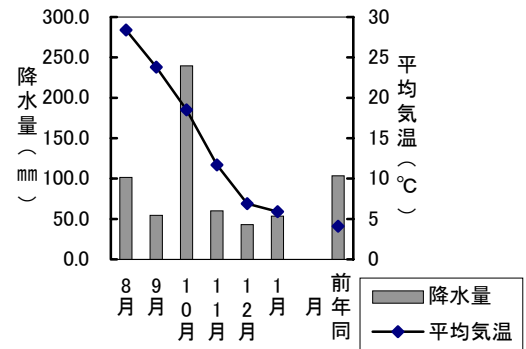

5 気象

岡山観測所

単位 °C,mm,h

年	月	次	平均気温	降水量	日照時間
平成	10	年	17.3	1261.0	1893.5
	11	年	16.5	957.5	1980.5
	12	年	16.5	813.0	2006.8
	13	年			
		8	28.4	101.5	210.7
		9	23.8	54.5	172.8
		10	18.5	239.5	192.2
		11	11.7	60.0	161.7
		12	6.9	43.0	154.2
	14	年	5.9	53.5	128.1
		前年同月	4.1	103.5	134.2

)は欠測日数20%以下の欠測を含む。

資料 岡山地方気象台「岡山県気象月報」

6 消費者物価指数

岡山市

平成13年12月

指数 平成7年=100

項目 (中分類)	指数	対前年	
		対前月上昇率(%)	対前年同月上昇率(%)
総合	99.1	-0.4	-0.8
持家の帰属家賃を除く総合	98.7	-0.5	-1.1
食料	97.6	-1.5	-2.0
生鮮食品 (a)	95.1	-4.7	-5.8
穀類	98.4	-0.4	-1.6
魚介	95.1	-2.2	-2.8
(うち)生鮮魚介	94.0	-2.8	-3.2
肉類	95.4	-5.0	-2.1
乳卵類	100.0	2.8	-2.1
野菜・海藻	95.5	-3.0	-5.3
(うち)生鮮野菜	94.8	-4.5	-6.4
果物	97.2	-7.0	-8.0
(うち)生鮮果物	97.0	-7.3	-8.4
油脂・調味料	99.6	-1.0	-0.7
菓菓子類	97.3	-0.4	-3.1
調理食	101.4	0.8	3.0
飲料	94.8	-2.5	-4.1
酒類	97.6	-2.0	-2.1
外食	98.7	0.0	-0.2
住居	101.2	-0.1	0.9
家賃	101.5	-0.1	1.1
設備修繕・維持	100.2	0.0	0.2
光熱・水道	101.0	0.2	1.3
電気・ガス代	100.5	0.3	1.6
電気代	97.9	0.0	1.6
ガス代	104.4	0.7	1.7
他の光熱	115.1	0.0	1.3
上下水道料	100.0	0.0	0.0
家具・家事用品	98.8	-0.1	-1.4
家庭用耐久財	97.8	-0.3	-1.8
室内装備品	99.7	0.0	-0.5
寝具類	101.5	0.0	-2.1
家事雑貨	103.7	-0.1	1.4
家事用消耗品	92.2	-0.1	-5.7
家事サービス	100.0	0.0	0.0
被服及び履物	100.3	-0.5	-1.7

(a)生鮮魚介, 生鮮野菜, 生鮮果物

つづき

項目 (中分類)	指数	対前年	
		対前月上昇率(%)	対前年同月上昇率(%)
衣料	98.6	-0.3	-4.9
和服	103.0	0.0	1.7
洋服	98.3	-0.2	-5.4
シャツ・セーター・下着類	104.8	-1.2	4.0
シャツ・セーター類	106.8	-1.5	6.0
下着類	98.9	-0.5	-2.0
履物類	96.9	0.0	-2.0
生地・他の被服類	99.0	0.2	-1.8
生地・糸類	102.8	1.8	2.5
他の被服	97.4	0.0	-4.1
被服関連サービス	100.0	0.0	0.0
保健医療	100.4	-0.1	0.0
医薬品・健康保持用摂取品	100.2	-0.1	1.0
保健医療用品・器具	96.3	-0.3	-5.9
保健医療サービス	102.8	0.0	2.5
交通・通信	98.6	0.1	-1.3
交通	100.2	0.5	-0.1
自動車等関係費	100.2	0.0	-0.3
通信	93.1	0.0	-5.0
教育	104.1	0.0	3.7
授業料等	102.1	0.0	1.5
教科書・学習参考教材	101.7	0.0	1.6
補習教育	108.8	0.0	8.8
教養娯楽	94.2	-0.1	-4.0
教養娯楽用耐久財	66.9	-0.9	-21.0
教養娯楽用品	98.3	-1.1	-3.0
書籍・他の印刷物	100.5	0.2	0.5
教養娯楽サービス	98.5	0.5	-1.4
諸雑費	101.7	0.2	1.9
理美容サービス	100.0	0.0	0.0
理美容用品	99.6	0.7	0.3
身の回り用品	106.8	0.0	7.1
たばこ	100.0	0.0	0.0
その他	103.6	0.0	3.6
教育関係費	103.5	0.0	3.2
教養娯楽関係費	94.7	0.0	-3.7

資料 総務省統計局「消費者物価指数月報」