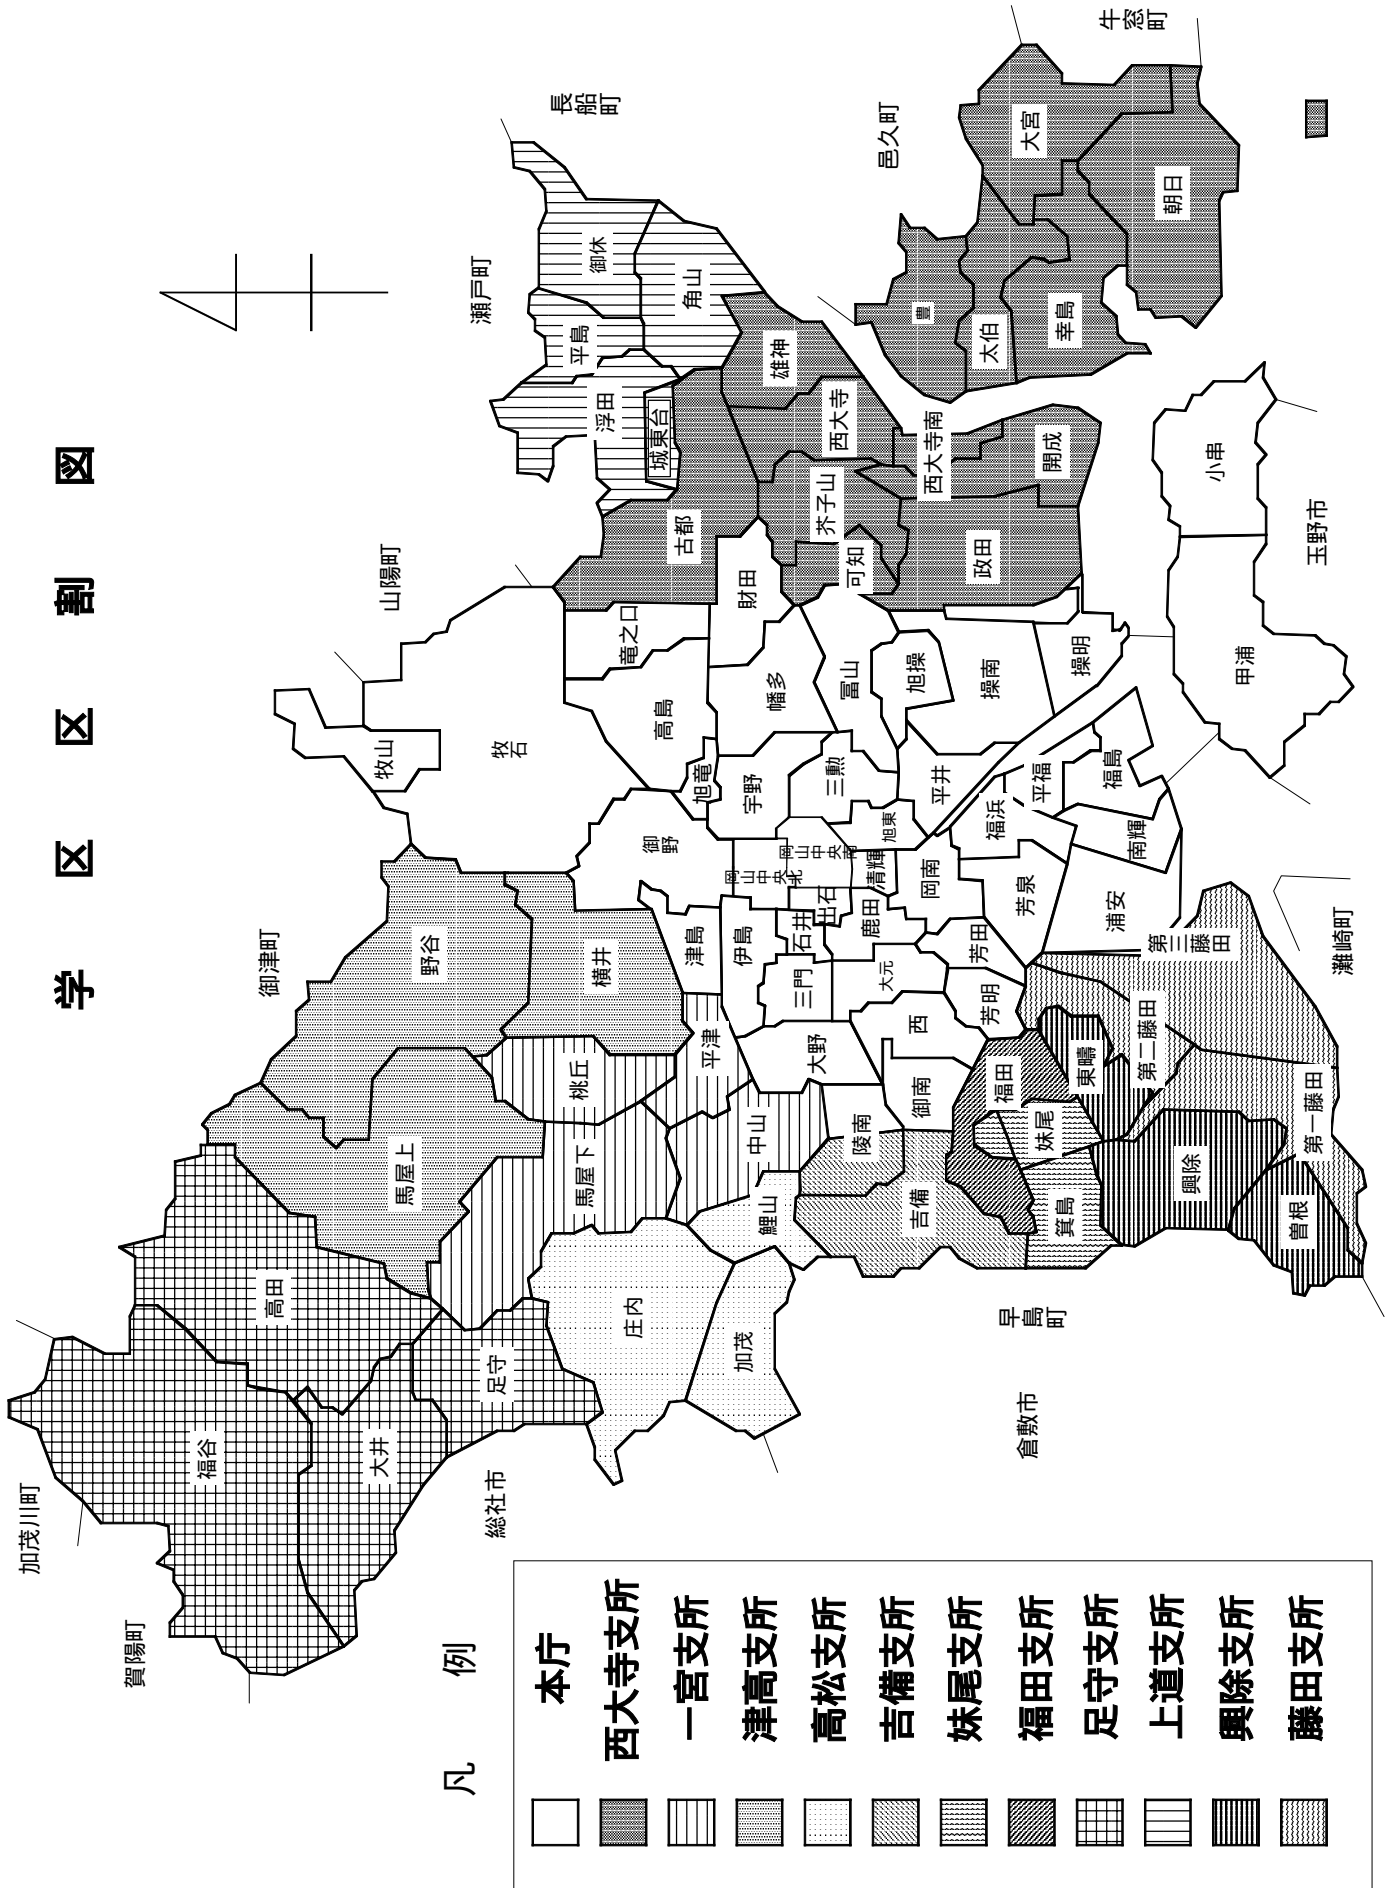

学 区 区 割 区 割 图

凡 例

	本 庁
	西大寺支所
	一宮支所
	津高支所
	高松支所
	吉備支所
	妹尾支所
	福田支所
	足守支所
	上道支所
	興除支所
	藤田支所