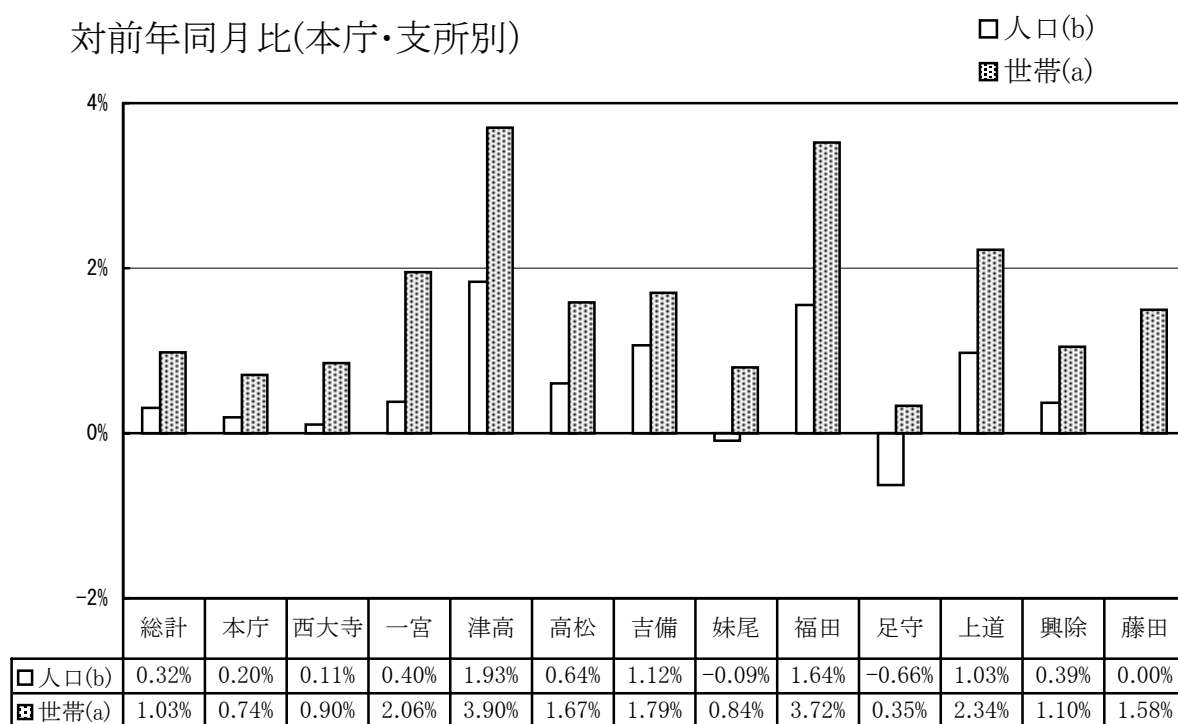

2 本庁支所別住民基本台帳人口及び外国人登録人口 (平成14年2月末)

区 分	人口総数	住 民 基 本 台 帳 人 口					
		世帯(a)	人口(b)		対前月増加数		
	(b+c)			男	女	世帯	人口
岡山市計	631 913	249 182	624 455	301 333	323 122	△ 55	△ 126
本庁	406 781	171 115	400 569	193 599	206 970	△ 120	△ 218
西大寺支所	67 480	23 649	67 119	32 073	35 046	1	14
一宮支所	22 144	7 591	22 004	10 448	11 556	1	4
津高支所	19 114	7 105	18 969	9 248	9 721	14	18
高松支所	17 458	5 721	17 412	8 401	9 011	13	18
吉備支所	22 851	8 229	22 710	10 927	11 783	11	5
妹尾支所	14 897	5 281	14 777	7 210	7 567	△ 3	△ 7
福田支所	9 858	3 294	9 797	4 777	5 020	12	19
足守支所	7 962	2 868	7 957	3 760	4 197	△ 2	△ 3
上道支所	16 295	5 502	16 227	7 787	8 440	△ 3	△ 20
興除支所	14 272	4 575	14 200	6 854	7 346	12	18
藤田支所	12 801	4 252	12 714	6 249	6 465	9	26

対前年同月比(本庁・支所別)