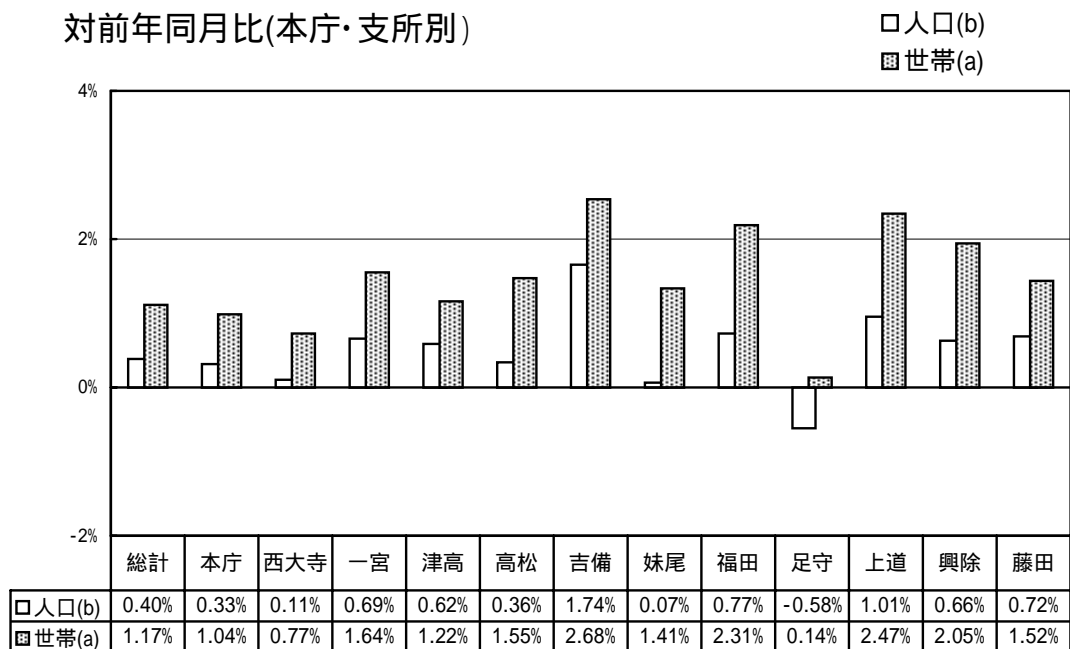

2 本庁支所別住民基本台帳人口及び外国人登録人口 (平成14年7月末)

区 分	人口総数 (b+c)	住 民 基 本 台 帳 人 口					
		世帯(a)	人口(b)		対前月増加数		
			男	女	世帯	人口	
岡山市計	633 112	251 101	625 496	301 475	324 021	283	348
本庁	407 449	172 395	401 115	193 594	207 521	176	260
西大寺支所	67 469	23 766	67 115	32 080	35 035	31	22
一宮支所	22 219	7 645	22 066	10 470	11 596	18	18
津高支所	19 216	7 190	19 060	9 246	9 814	3	20
高松支所	17 434	5 750	17 389	8 370	9 019	1	36
吉備支所	23 078	8 364	22 922	11 015	11 907	17	40
妹尾支所	14 876	5 329	14 764	7 205	7 559	12	16
福田支所	9 910	3 326	9 853	4 801	5 052	5	15
足守支所	7 916	2 861	7 911	3 735	4 176	2	3
上道支所	16 355	5 557	16 279	7 818	8 461	23	31
興除支所	14 312	4 633	14 232	6 866	7 366	13	19
藤田支所	12 878	4 285	12 790	6 275	6 515	4	16

対前年同月比(本庁・支所別)