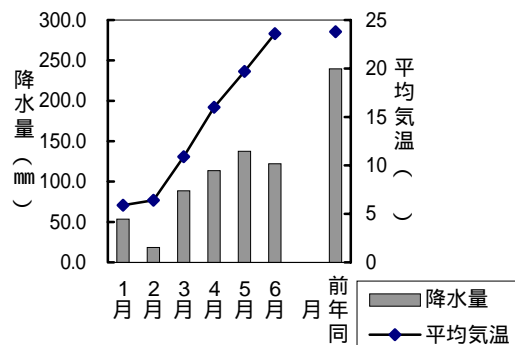

5 気象

岡山観測所			単位 ,mm,h		
年	月	次	平均気温	降水量	日照時間
平成	11	年	16.5	957.5	1980.5
	12	年	16.5	813.0	2006.8
	13	年	16.3	1215.5	2130.1
	14	年			
		1	5.9	53.5	128.1
		2	6.4	18.5	143.3
		3	10.9	88.5	203.8
		4	16.0	113.5	167.4
		5	19.7	137.5	151.3
		6	23.6	122.0	199.3
		前年同月	23.8	239.5	164.5

)は欠測日数20%以下の欠測を含む。

資料 岡山地方気象台「岡山県気象月報」

6 消費者物価指数

岡山市

平成14年5月

指数 平成7年 = 100

項目 (中分類)	指数	対前年	
		対前月上昇率(%)	対前年同月上昇率(%)
総合	98.5	-0.1	-1.4
持家の帰属家賃を除く総合	98.1	0.0	-1.6
食料	98.2	0.7	-0.9
生鮮食品 (a)	97.6	3.3	-1.6
穀類	97.3	0.1	-1.8
魚介	95.5	-3.4	-2.1
(うち)生鮮魚介	94.9	-4.4	-2.1
肉類	93.3	-0.5	-6.2
乳卵類	97.3	-1.9	-0.5
野菜・海藻	98.6	5.0	-1.0
(うち)生鮮野菜	98.1	7.4	-0.9
果物	99.9	8.6	-2.4
(うち)生鮮果物	100.5	9.5	-1.9
油脂・調味料	96.3	-0.6	-3.7
菓子類	97.9	0.4	-2.0
調理食料	101.2	-0.1	0.3
飲料類	97.6	1.2	3.9
酒類	98.8	0.5	0.4
外食	100.5	1.2	1.6
住居	100.6	-0.8	-0.2
家賃	100.8	-0.9	-0.2
設備修繕・維持	100.1	0.0	0.2
光熱・水道	100.4	0.0	0.1
電気・ガス代	99.9	0.0	0.2
電気代	97.4	0.0	0.0
ガス代	103.7	0.0	0.5
他の光熱	111.7	0.0	-1.7
上下水道料	100.0	0.0	0.0
家具・家事用品	95.1	-0.6	-4.4
家庭用耐久財	91.6	0.4	-6.8
室内装備品	99.7	0.0	-1.5
寝具類	101.1	0.8	-1.7
家事雑貨	100.2	0.0	-3.3
家事用消耗品	88.2	-3.4	-6.6
家事サービス	100.0	0.0	0.0
被服及び履物	96.2	-1.3	-6.9

(a)生鮮魚介,生鮮野菜,生鮮果物

つづき

項目 (中分類)	指数	対前年	
		対前月上昇率(%)	対前年同月上昇率(%)
衣料	94.7	-0.2	-10.2
和服	103.0	0.0	1.7
洋服	94.0	-0.3	-11.2
シャツ・セーター・下着類	96.2	-4.1	-7.7
シャツ・セーター類	95.9	-5.7	-10.2
下着類	97.0	1.0	0.5
履物類	97.2	0.0	0.3
生地・他の被服類	100.3	0.0	1.3
生地・糸類	102.8	0.0	8.8
他の被服	100.0	0.0	1.1
被服関連サービス	100.0	0.0	0.0
保健医療	99.0	-0.1	-2.5
医薬品・健康保持用摂取品	98.7	0.1	-0.6
保健医療用品・器具	95.7	-0.8	-6.5
保健医療サービス	100.8	0.0	-1.9
交通・通信	97.9	0.4	-1.1
交通	100.0	0.2	0.1
自動車等関係費	99.3	0.8	-1.5
通信	92.8	0.0	-1.2
教育	105.0	0.0	0.9
授業料等	103.5	0.0	1.4
教科書・学習参考教材	101.7	0.0	0.0
補習教育	108.8	0.0	0.0
教養娯楽	93.2	-0.6	-3.3
教養娯楽用耐久財	64.9	0.6	-15.5
教養娯楽用品	97.6	0.2	-1.9
書籍・他の印刷物	100.4	0.1	0.2
教養娯楽サービス	97.4	-1.4	-2.2
諸雑費	102.4	-0.2	0.9
理美容サービス	100.1	0.0	0.1
理美容用品	99.8	-0.5	-0.2
身の回り用品	108.8	0.0	3.3
たばこ	100.0	0.0	0.0
その他	105.4	0.0	1.7
教育関係費	104.2	0.0	1.0
教養娯楽関係費	93.8	-0.5	-3.1

資料 総務省統計局「消費者物価指数月報」