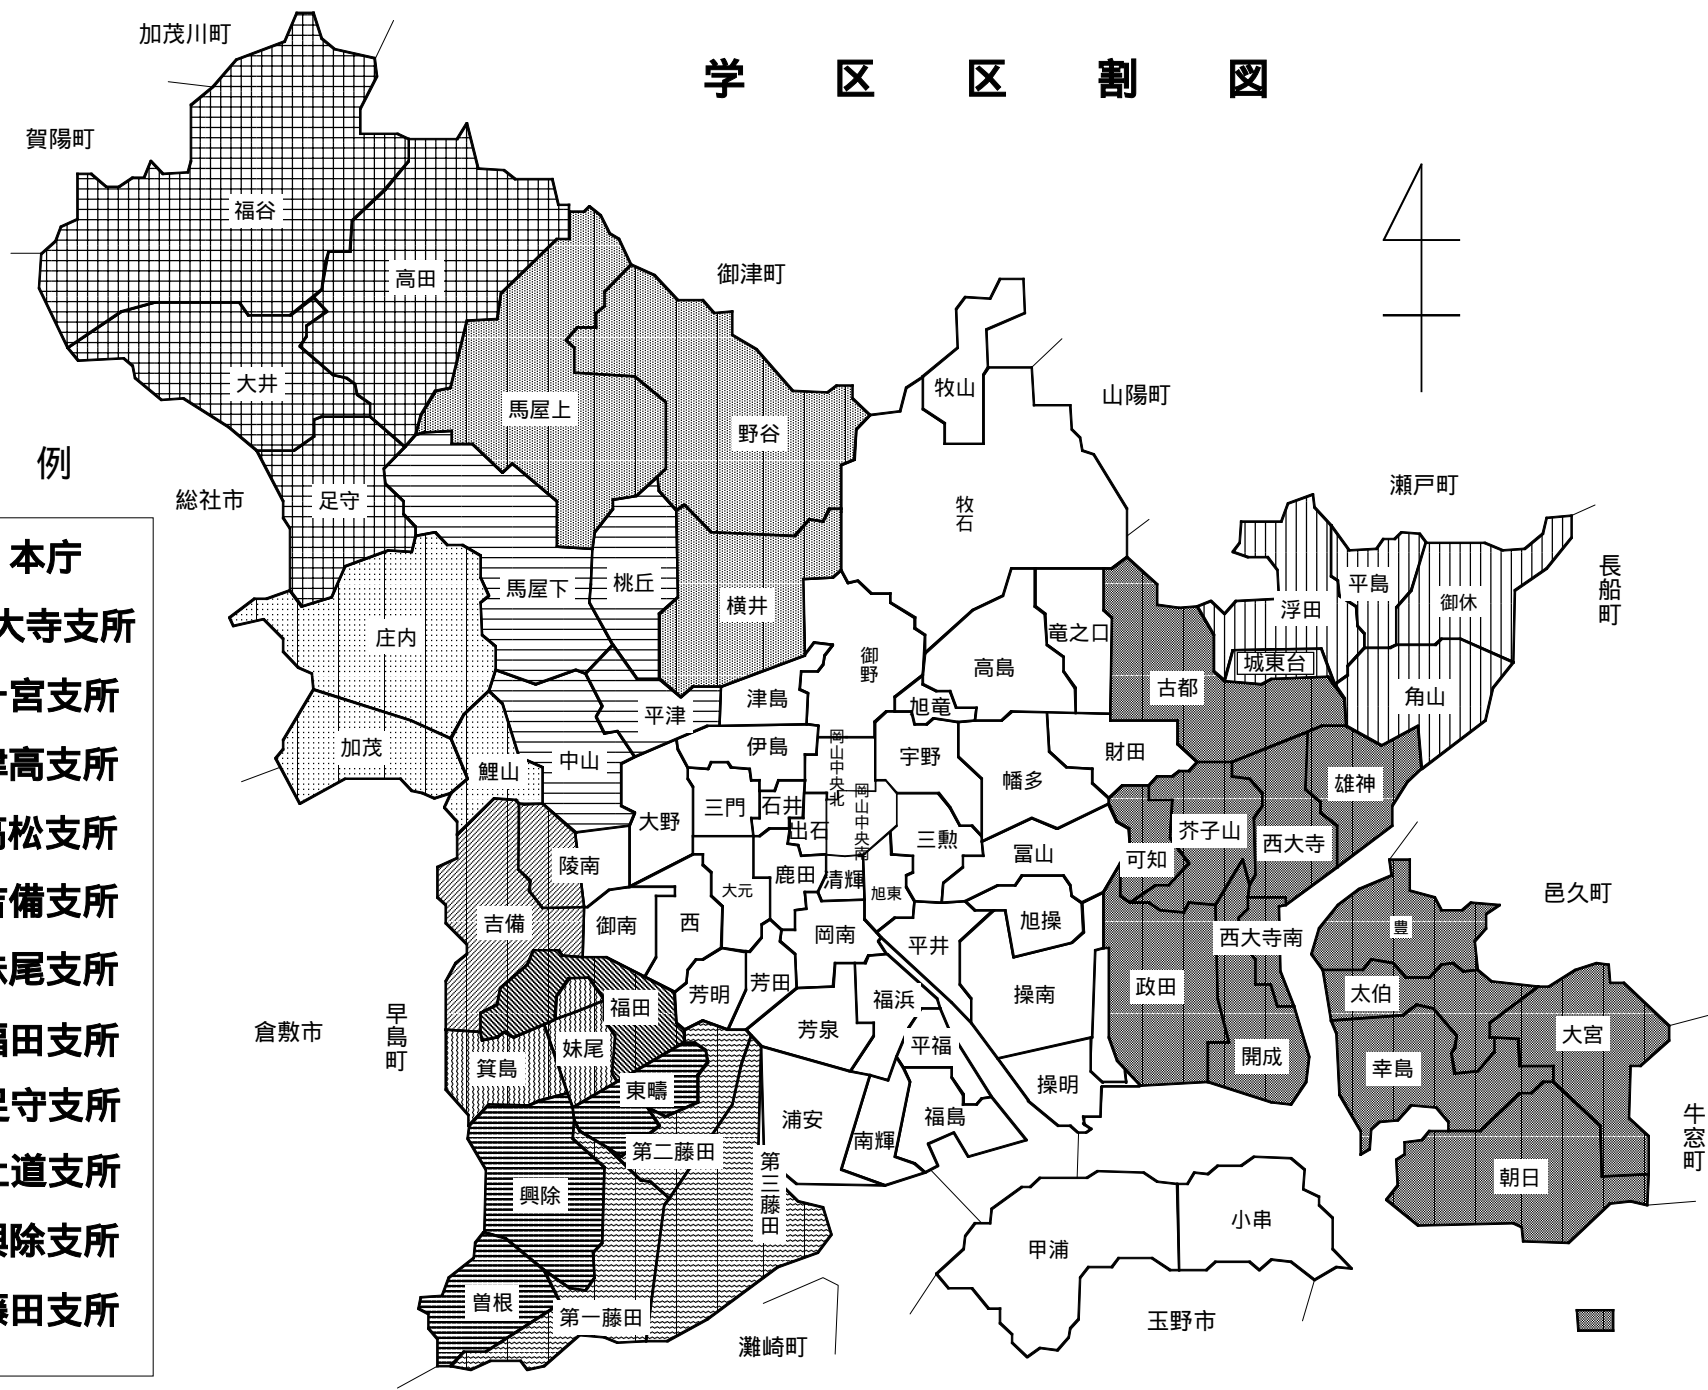

本月報の利用上の注意

本月報中の学区・町別住民基本台帳 世帯数・人口は、住民基本台帳を基に学区・町別に集計したものです。その中で、町別に**印がついている町は2学区以上にまたがった町で、その合計は、29～31ページに再掲しています。

なお、出石学区は平成14年4月から岡山中央北・岡山中央南・鹿田学区への自由通学区となり世帯数・人口集計困難のため、旧表示のまま掲載しています。

目 次

地域区割図.....	2
1 県内市町村別推計人口（平成15年5月1日現在）.....	3
2 本庁支所別住民基本台帳人口及び外国人登録人口（平成15年6月末）.....	6
3 年齢・男女別住民基本台帳人口（平成15年6月末）.....	8
4 学区・町別住民基本台帳 世帯数・人口（平成15年6月末）.....	10
5 気象.....	32
6 消費者物価指数（平成15年4月）.....	32
7 1世帯当たり1か月間の収入と支出（家計調査 平成15年4月）.....	33
8 学区・年齢別，男女別住民基本台帳人口（平成15年6月末）.....	34

表紙のグラフ： 住民基本台帳人口による岡山市の人口ピラミッド（平成15年6月末）

学区区割図

凡例

- **本庁**
- **西大寺支所**
- **一宮支所**
- **津高支所**
- **高松支所**
- **吉備支所**
- **妹尾支所**
- **福田支所**
- **足守支所**
- **上道支所**
- **興除支所**
- **藤田支所**