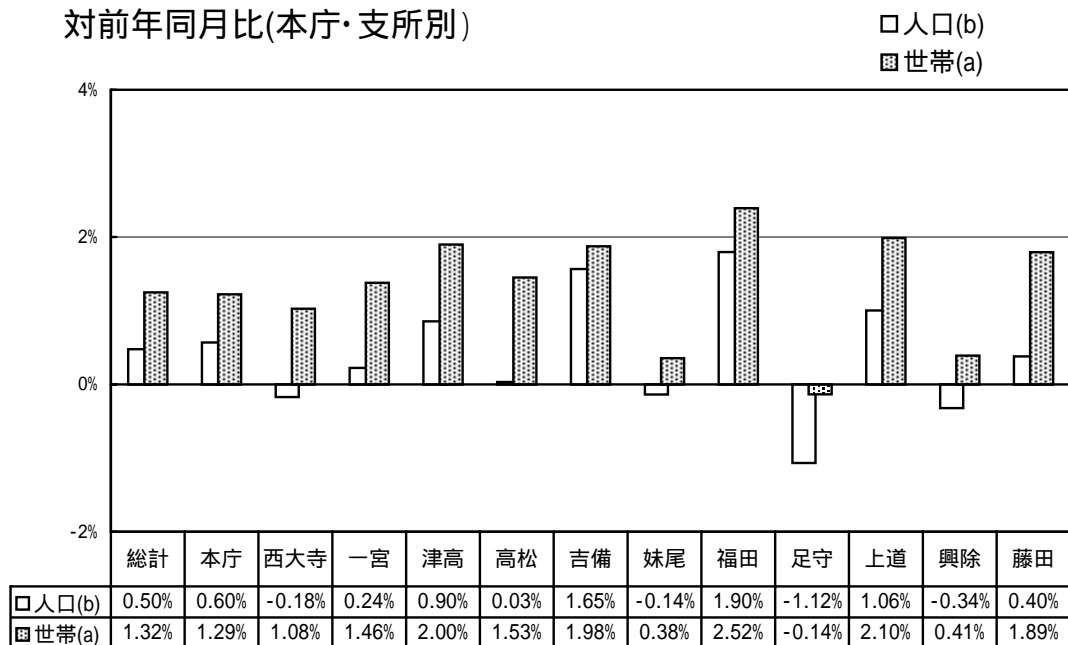

2 本庁支所別住民基本台帳人口及び外国人登録人口 (平成15年6月末)

区 分	人口総数 (b+c)	住 民 基 本 台 帳 人 口					
		世帯(a)	人口(b)		対前月増加数		
			男	女	世帯	人口	
岡山市計	636 316	254 119	628 289	302 679	325 610	215	237
本庁	410 014	174 439	403 256	194 429	208 827	163	201
西大寺支所	67 336	23 992	66 973	32 037	34 936	10	30
一宮支所	22 261	7 738	22 100	10 490	11 610	3	6
津高支所	19 408	7 337	19 252	9 329	9 923	1	2
高松支所	17 477	5 839	17 431	8 377	9 054	5	9
吉備支所	23 399	8 512	23 260	11 177	12 083	27	68
妹尾支所	14 837	5 337	14 727	7 165	7 562	0	5
福田支所	10 109	3 415	10 055	4 893	5 162	4	11
足守支所	7 832	2 859	7 825	3 698	4 127	0	9
上道支所	16 489	5 650	16 420	7 905	8 515	18	11
興除支所	14 244	4 639	14 165	6 881	7 284	3	6
藤田支所	12 910	4 362	12 825	6 298	6 527	9	9

対前年同月比(本庁・支所別)