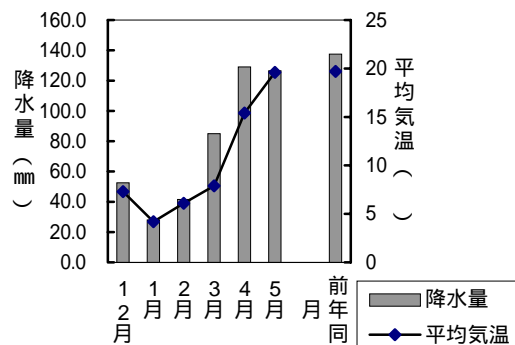

5 気象

岡山観測所			単位 ,mm,h			
年	月	次	平均気温	降水量	日照時間	
平成	11	年	16.5	957.5	1980.5	
	12	年	16.5	813.0	2006.8	
	13	年	16.3	1215.5	2130.1	
	14	年	12	7.3	52.5	121.1
	15	年	1	4.2	28.0	152.5
			2	6.1	41.5	116.5
			3	7.9	85.0	162.9
			4	15.4	129.0	148.1
			5	19.6	126.5	201.7
		前年同月	19.7	137.5	151.3	

は欠測日数20%以下の欠測を含む。

資料 岡山地方気象台「岡山県気象月報」

6 消費者物価指数

岡山市

平成15年4月

指数 平成12年 = 100

項目 (中分類)	指数	対前年	
		対前月上昇率(%)	対前年同月上昇率(%)
総合	98.8	1.0	0.2
持家の帰属家賃を除く総合	98.2	1.0	0.1
食料	100.1	1.6	2.7
生鮮食品 (a)	104.3	4.0	10.4
穀類	95.9	3.0	-1.3
魚介	104.3	4.2	5.5
(うち)生鮮魚介	108.2	8.1	9.0
肉類	103.7	8.7	10.6
乳卵類	99.0	0.7	-0.2
野菜・海藻	104.1	2.0	10.9
(うち)生鮮野菜	108.1	3.0	18.4
果物	94.5	-0.3	2.7
(うち)生鮮果物	94.9	-0.1	3.4
油脂・調味料	95.8	-0.1	-1.1
菓子類	98.3	0.7	0.8
調理食料	102.5	0.4	1.2
飲料類	95.2	2.7	-1.2
酒類	97.7	-1.4	-0.6
外食	100.2	-0.5	0.9
住居	101.6	-0.1	0.2
家賃	102.1	-0.1	0.4
設備修繕・維持	99.4	0.0	-0.7
光熱・水道	99.3	0.4	-1.1
電気・ガス代	98.0	0.5	-1.9
電気代	94.1	0.5	-3.4
ガス代	104.0	0.5	0.3
他の光熱	117.5	0.0	5.2
上下水道料	100.0	0.0	0.0
家具・家事用品	91.9	0.0	-4.0
家庭用耐久財	85.3	0.1	-7.3
室内装備品	86.8	0.0	-12.9
寝具類	87.7	0.0	-12.6
家事雑貨	100.5	-0.5	0.3
家事用消耗品	92.5	0.4	1.3
家事サービス	100.0	0.0	0.0
被服及び履物	93.9	5.9	-3.7

(a)生鮮魚介,生鮮野菜,生鮮果物

つづき

項目 (中分類)	指数	対前年	
		対前月上昇率(%)	対前年同月上昇率(%)
衣料	89.6	4.6	-5.6
和服	103.0	0.0	0.0
洋服	88.5	4.9	-6.2
シャツ・セーター・下着類	96.7	13.6	-3.6
シャツ・セーター類	96.3	19.2	-5.3
下着類	97.6	-0.2	1.7
履物類	97.9	0.0	0.7
生地・他の被服類	99.1	0.1	-1.2
生地・糸類	102.8	0.0	0.0
他の被服	104.4	0.2	4.4
被服関連サービス	91.7	0.0	-8.3
保健医療	102.9	3.6	3.8
医薬品・健康保持用摂取品	97.9	-0.1	-0.7
保健医療用品・器具	92.2	0.1	-4.5
保健医療サービス	112.3	8.0	11.4
交通・通信	98.4	0.1	0.9
交通	99.7	-0.8	-0.1
自動車等関係費	100.3	0.5	1.8
通信	92.7	0.0	-0.1
教育	105.4	0.4	0.4
授業料等	104.1	0.6	0.6
教科書・学習参考教材	101.1	-2.0	-0.6
補習教育	108.8	0.0	0.0
教養娯楽	90.6	-0.3	-3.4
教養娯楽用耐久財	55.0	-0.5	-14.7
教養娯楽用品	96.0	-0.8	-1.4
書籍・他の印刷物	100.4	0.1	0.1
教養娯楽サービス	95.6	-0.2	-3.2
諸雑費	102.6	0.2	0.0
理美容サービス	100.1	0.0	0.0
理美容用品	96.3	0.0	-4.0
身の回り用品	114.9	1.0	5.6
たばこ	100.0	0.0	0.0
その他	104.9	-0.5	-0.5
教育関係費	104.5	0.3	0.3
教養娯楽関係費	91.3	-0.4	-3.2

資料 総務省統計局「消費者物価指数月報」