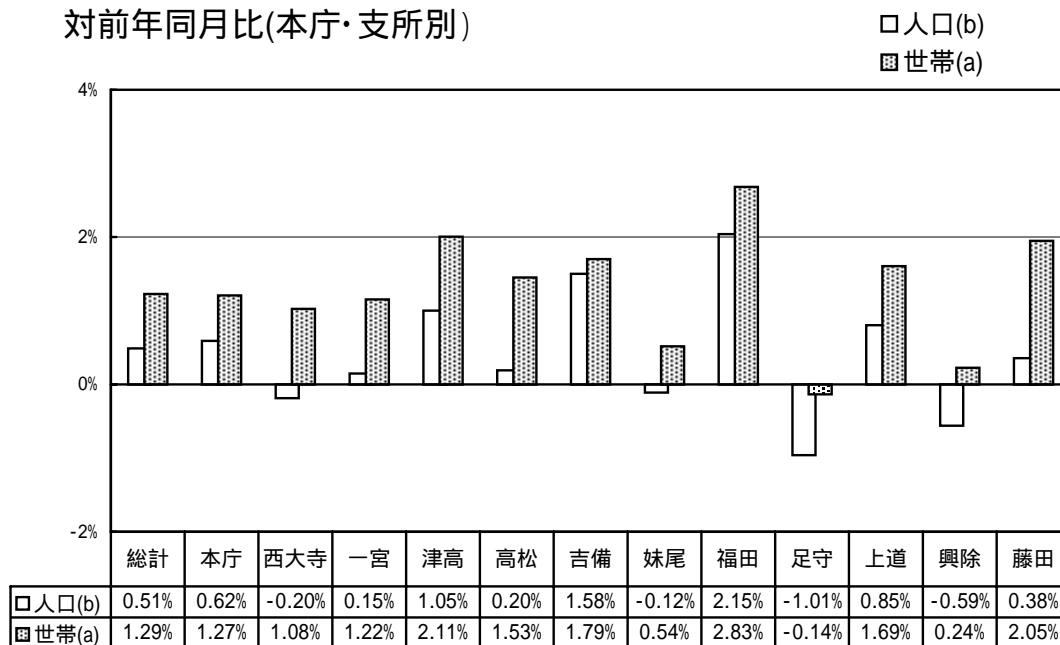

2 本庁支所別住民基本台帳人口及び外国人登録人口 (平成15年7月末)

区 分	人口総数 (b+c)	住 民 基 本 台 帳 人 口					
		世帯(a)	人口(b)		対前月増加数		
			男	女	世帯	人口	
岡山市計	636 781	254 349	628 712	302 950	325 762	230	423
本庁	410 408	174 591	403 612	194 657	208 955	152	356
西大寺支所	67 348	24 023	66 984	32 030	34 954	31	11
一宮支所	22 261	7 738	22 100	10 492	11 608	0	0
津高支所	19 416	7 342	19 261	9 342	9 919	5	9
高松支所	17 468	5 838	17 424	8 370	9 054	1	7
吉備支所	23 424	8 514	23 285	11 198	12 087	2	25
妹尾支所	14 862	5 358	14 747	7 182	7 565	21	20
福田支所	10 118	3 420	10 065	4 897	5 168	5	10
足守支所	7 838	2 857	7 831	3 700	4 131	2	6
上道支所	16 485	5 651	16 417	7 905	8 512	1	3
興除支所	14 230	4 644	14 148	6 868	7 280	5	17
藤田支所	12 923	4 373	12 838	6 309	6 529	11	13

対前年同月比(本庁・支所別)