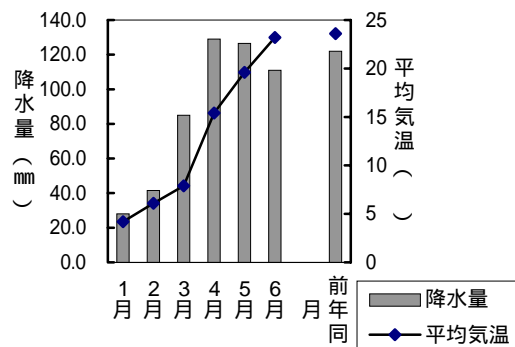

5 気象

岡山観測所			単位 ,mm,h		
年	月	次	平均気温	降水量	日照時間
平成	12	年	16.5	813.0	2006.8
	13	年	16.3	1282.5	2130.1
	14	年	16.6	827.5	2034.6
	15	年			
		1	4.2	28.0	152.5
		2	6.1	41.5	116.5
		3	7.9	85.0	162.9
		4	15.4	129.0	148.1
		5	19.6	126.5	201.7
		6	23.2	111.0	133.6
		前年同月	23.6	122.0	199.3

)は欠測日数20%以下の欠測を含む。

資料 岡山地方気象台「岡山県気象月報」

6 消費者物価指数

岡山市

平成15年5月

指数 平成12年 = 100

項目 (中分類)	指数	対前年	
		対前月上昇率(%)	対前年同月上昇率(%)
総合	98.8	0.0	0.3
持家の帰属家賃を除く総合	98.3	0.1	0.2
食料	99.7	-0.4	1.5
生鮮食品 (a)	106.8	2.4	9.4
穀類	95.0	-0.9	-2.4
魚介	102.3	-1.9	7.1
(うち)生鮮魚介	104.2	-3.7	9.8
肉類	94.7	-8.7	1.5
乳卵類	96.6	-2.4	-0.7
野菜・海藻	104.2	0.1	5.7
(うち)生鮮野菜	108.6	0.5	10.7
果物	107.2	13.4	7.3
(うち)生鮮果物	107.9	13.7	7.4
油脂・調味料	98.8	3.1	2.6
菓子類	99.1	0.8	1.2
調理食料	102.4	-0.1	1.2
飲料類	93.2	-2.1	-4.5
酒類	98.6	0.9	-0.2
外食	100.2	0.0	-0.3
住居	101.6	0.0	1.0
家賃	102.1	0.0	1.3
設備修繕・維持	99.4	0.0	-0.7
熱水道	99.3	0.0	-1.1
電気ガス代	98.0	0.0	-1.9
電気代	94.1	0.0	-3.4
ガス代	104.0	0.0	0.3
他の光熱	117.5	0.0	5.2
上下水道料	100.0	0.0	0.0
家具・家事用品	91.9	0.0	-3.4
家庭用耐久財	85.2	-0.1	-7.0
室内装備品	86.8	0.0	-12.9
寝具類	89.6	2.2	-11.4
家事雑貨	99.5	-1.0	-0.7
家事用消耗品	93.6	1.2	6.1
家事サービス	100.0	0.0	0.0
被服及び履物	95.0	1.2	-1.2

(a)生鮮魚介,生鮮野菜,生鮮果物

つづき

項目 (中分類)	指数	対前年	
		対前月上昇率(%)	対前年同月上昇率(%)
衣料	92.6	3.3	-2.2
和服	103.0	0.0	0.0
洋服	91.8	3.7	-2.3
シャツ・セーター・下着類	95.5	-1.2	-0.7
シャツ・セーター類	95.2	-1.1	-0.7
下着類	96.2	-1.4	-0.8
履物類	97.9	0.0	0.7
生地・他の被服類	99.2	0.1	-1.1
生地・糸類	102.8	0.0	0.0
他の被服	104.8	0.4	4.8
被服関連サービス	91.7	0.0	-8.3
保健医療	103.0	0.1	4.0
医薬品・健康保持用摂取品	98.5	0.6	-0.2
保健医療用品・器具	91.7	-0.5	-4.2
保健医療サービス	112.3	0.0	11.4
交通・通信	98.5	0.1	0.6
交通	99.7	0.0	-0.3
自動車等関係費	100.3	0.0	1.0
通信	92.7	0.0	-0.1
教育	105.4	0.0	0.4
授業料等	104.1	0.0	0.6
教科書・学習参考教材	101.1	0.0	-0.6
補習教育	108.8	0.0	0.0
教養・養育	91.3	0.8	-2.0
教養・養育・耐用品	54.3	-1.3	-16.3
教養・養育用品	99.0	3.1	1.4
書籍・他の印刷物	100.5	0.1	0.1
教養・養育サービス	95.9	0.3	-1.5
諸雑費	102.6	0.0	0.2
理美容サービス	100.1	0.0	0.0
理美容用品	96.3	0.0	-3.5
身の回り用品	114.9	0.0	5.6
たばこ	100.0	0.0	0.0
その他	104.9	0.0	-0.5
教育関係費	104.5	0.0	0.3
教養・養育関係費	92.0	0.8	-1.9

資料 総務省統計局「消費者物価指数月報」