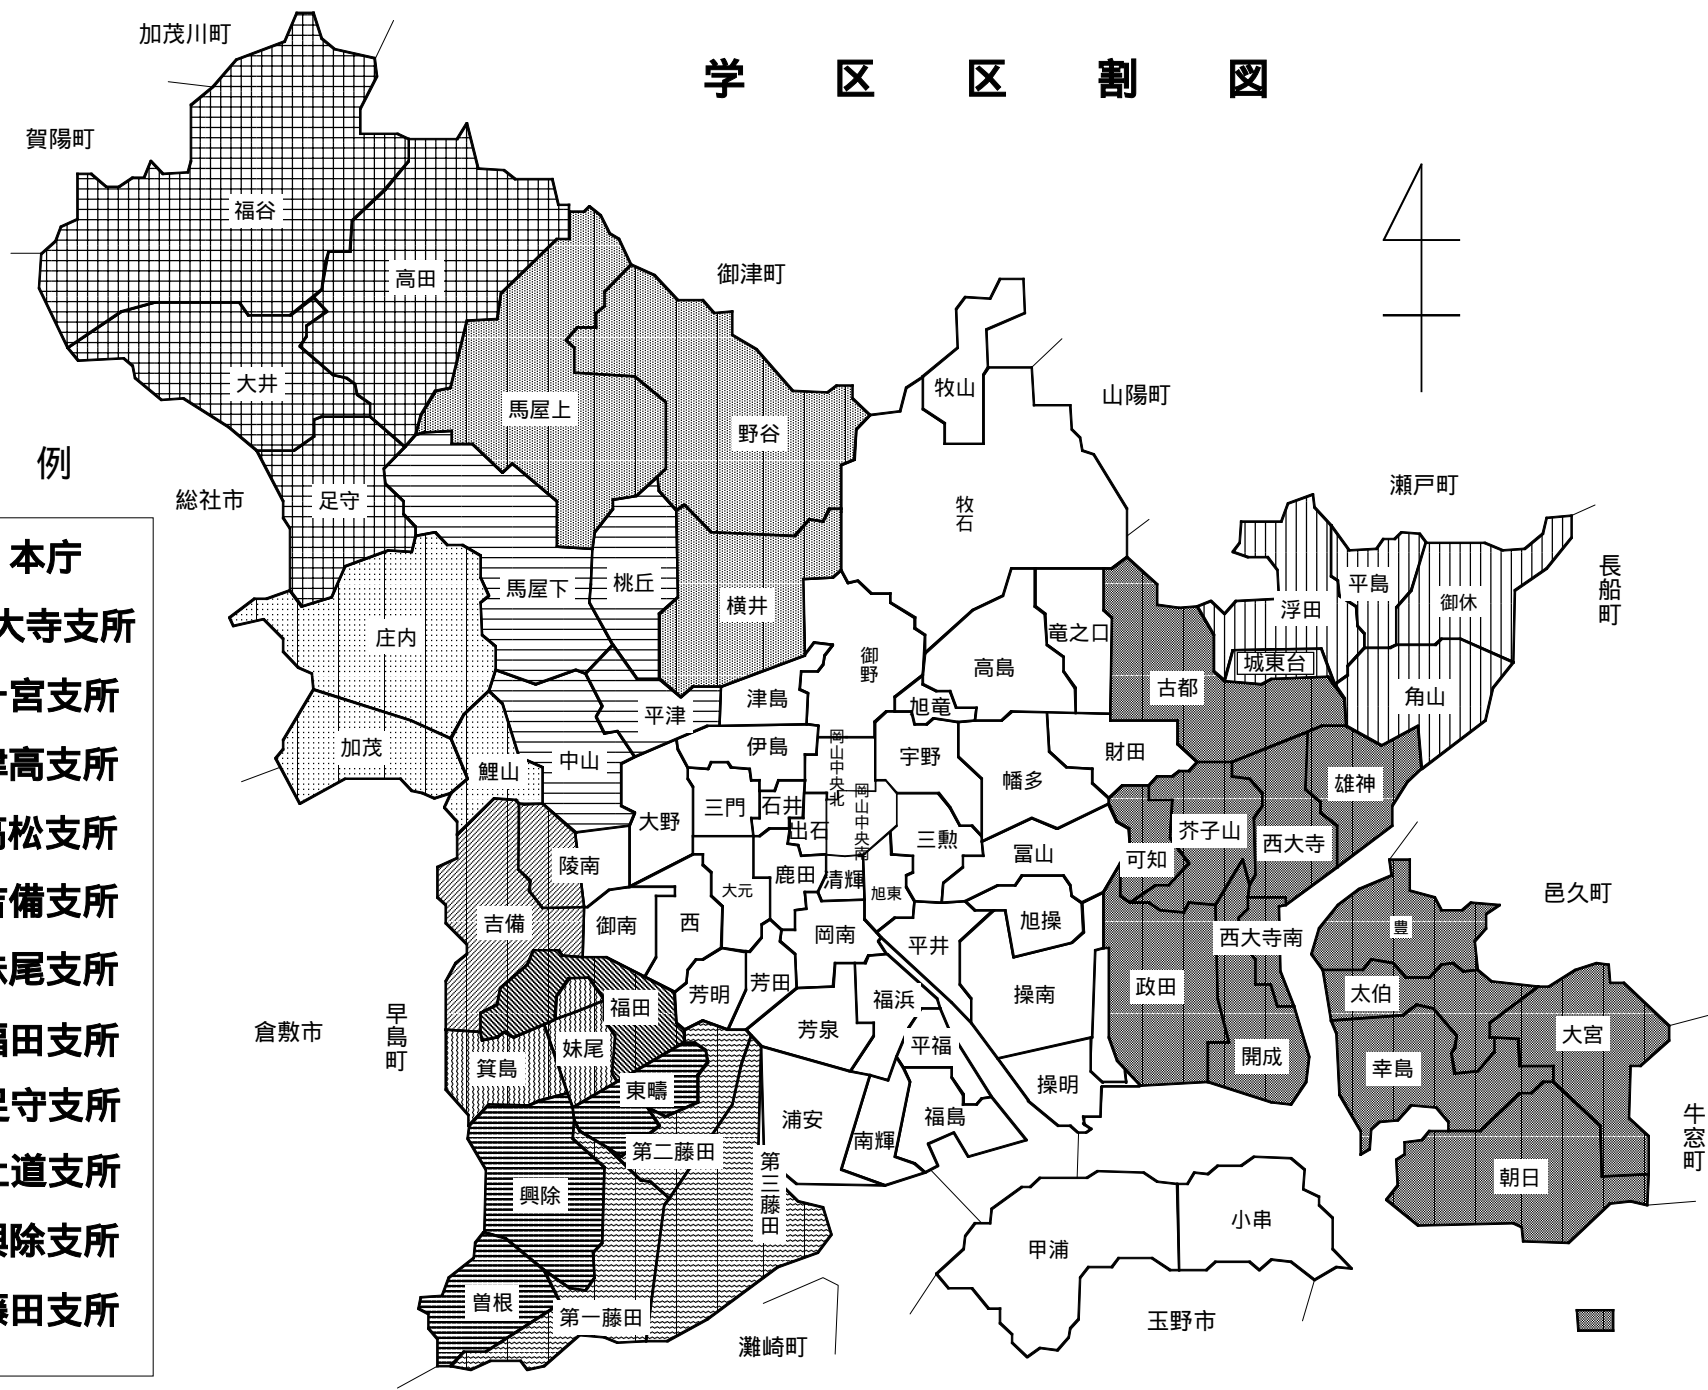

学区区割図

凡例

	本庁
	西大寺支所
	一宮支所
	津高支所
	高松支所
	吉備支所
	妹尾支所
	福田支所
	足守支所
	上道支所
	興除支所
	藤田支所