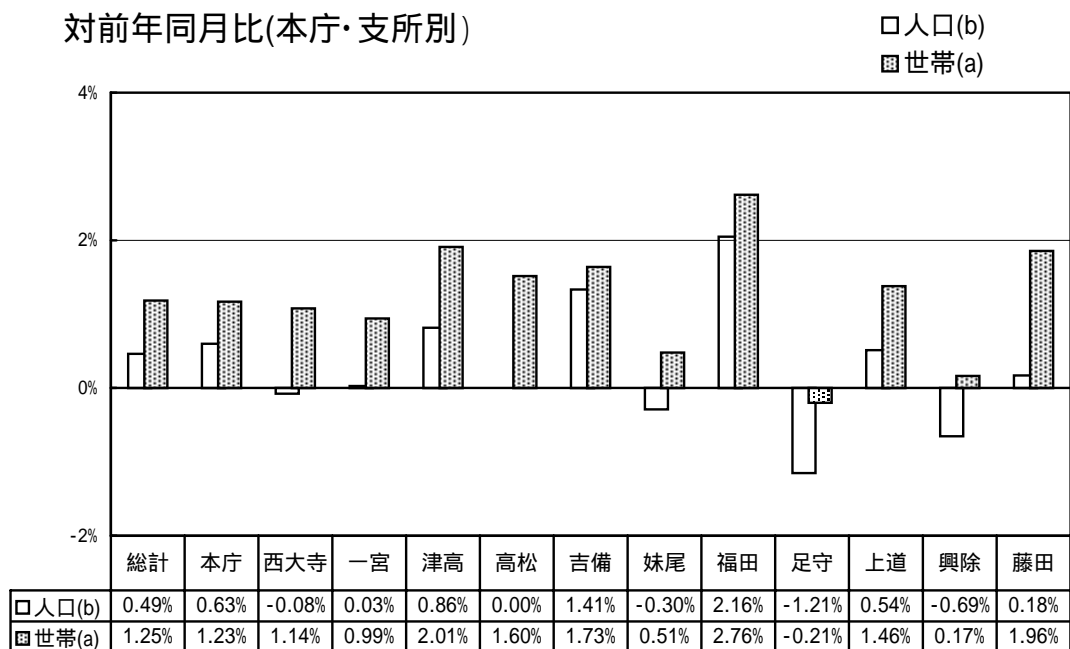

2 本庁支所別住民基本台帳人口及び外国人登録人口 (平成15年8月末)

区 分	人口総数 (b+c)	住 民 基 本 台 帳 人 口					
		世帯(a)	人口(b)		対前月増加数		
			男	女	世帯	人口	
岡山市計	636 945	254 461	628 920	303 059	325 861	112	208
本庁	410 562	174 680	403 810	194 751	209 059	89	198
西大寺支所	67 386	24 025	67 022	32 038	34 984	2	38
一宮支所	22 253	7 727	22 090	10 492	11 598	11	10
津高支所	19 408	7 345	19 253	9 353	9 900	3	8
高松支所	17 459	5 848	17 415	8 369	9 046	10	9
吉備支所	23 443	8 528	23 303	11 204	12 099	14	18
妹尾支所	14 855	5 360	14 740	7 183	7 557	2	7
福田支所	10 127	3 426	10 074	4 903	5 171	6	9
足守支所	7 824	2 855	7 817	3 693	4 124	2	14
上道支所	16 472	5 646	16 404	7 897	8 507	5	13
興除支所	14 242	4 646	14 162	6 875	7 287	2	14
藤田支所	12 914	4 375	12 830	6 301	6 529	2	8

対前年同月比(本庁・支所別)