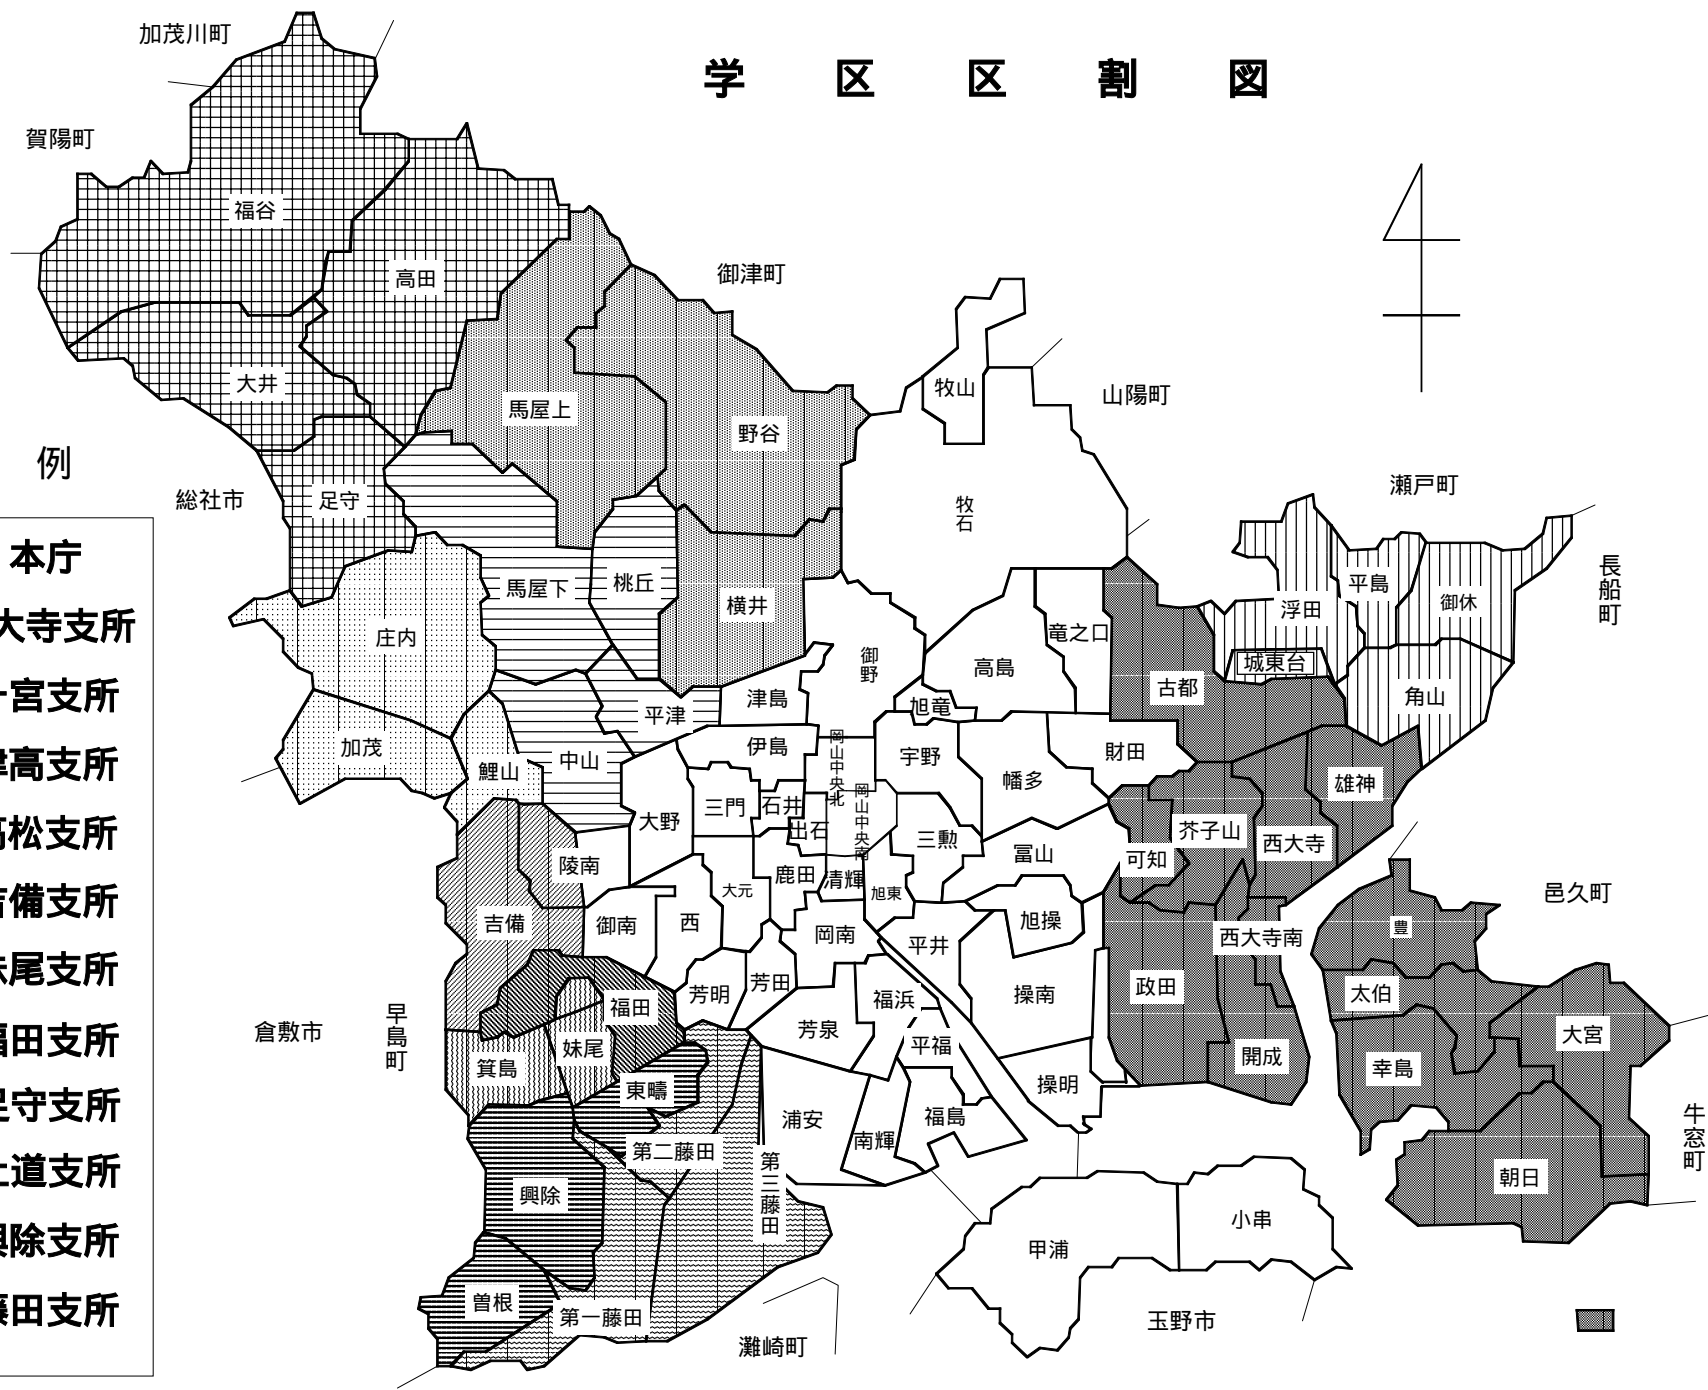

本月報の利用上の注意

本月報中の学区・町別住民基本台帳 世帯数・人口は、住民基本台帳を基に学区・町別に集計したものです。その中で、町別に**印がついている町は2学区以上にまたがった町で、その合計は、29～31ページに再掲しています。

なお、出石学区は平成14年4月から岡山中央北・岡山中央南・鹿田学区への自由通学区となり世帯数・人口集計困難のため、旧表示のまま掲載しています。

目 次

地域区割図.....	2
1 県内市町村別推計人口（平成15年7月1日現在）.....	3
2 本庁支所別住民基本台帳人口及び外国人登録人口（平成15年8月末）.....	6
3 年齢・男女別住民基本台帳人口（平成15年8月末）.....	8
4 学区・町別住民基本台帳 世帯数・人口（平成15年8月末）.....	10
5 気象.....	32
6 消費者物価指数（平成15年6月）.....	32
7 1世帯当たり1か月間の収入と支出（家計調査 平成15年6月）.....	33
8 学区・年齢別，男女別住民基本台帳人口（平成15年8月末）.....	34

表紙のグラフ： 住民基本台帳人口による岡山市の人口ピラミッド（平成15年8月末）

学区区割図

凡例

- **本庁**
- **西大寺支所**
- **一宮支所**
- **津高支所**
- **高松支所**
- **吉備支所**
- **妹尾支所**
- **福田支所**
- **足守支所**
- **上道支所**
- **興除支所**
- **藤田支所**