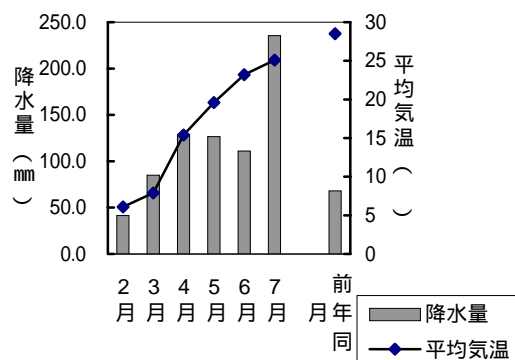

5 気象

岡山観測所

単位 ,mm,h

年	月	次	平均気温	降水量	日照時間
平成	12	年	16.5	813.0	2006.8
	13	年	16.3	1282.5	2130.1
	14	年	16.6	827.5	2034.6
	15	年			
		2	6.1	41.5	116.5
		3	7.9	85.0	162.9
		4	15.4	129.0	148.1
		5	19.6	126.5	201.7
		6	23.2	111.0	133.6
		7	25.1	235.5	119.5
		前年同月	28.5	68.0	165.1

資料 岡山地方気象台「岡山県気象月報」

6 消費者物価指数

岡山市

平成15年6月

指数 平成12年 = 100

項目 (中分類)	指数	対前月上昇率(%)	対前年同月上昇率(%)
総合	98.5	-0.3	-0.4
持家の帰属家賃を除く総合	97.8	-0.5	-0.5
食料	98.7	-1.0	0.1
生鮮食品 (a)	103.8	-2.8	2.1
穀類	94.7	-0.3	-1.4
魚介類	100.2	-2.1	5.8
(うち)生鮮魚介類	101.4	-2.7	8.3
肉類	94.6	-0.1	1.7
乳卵類	97.4	0.8	-0.8
野菜・海藻	98.7	-5.3	-1.6
(うち)生鮮野菜	97.8	-9.9	-4.1
果物	113.3	5.7	2.0
(うち)生鮮果物	114.2	5.8	1.9
油脂・調味料	94.4	-4.5	-2.7
菓子類	98.1	-1.0	1.3
調理食品	102.1	-0.3	1.1
飲料類	89.2	-4.3	-7.3
酒類	96.8	-1.8	-2.2
外食	100.0	-0.2	-0.5
住居賃	102.0	0.4	0.1
家賃	102.6	0.5	0.3
設備修繕・維持	99.4	0.0	-0.7
光熱・水道	99.0	-0.3	-1.4
電気・ガス代	98.0	0.0	-1.9
電気代	94.1	0.0	-3.4
ガス代	104.0	0.0	0.3
他の光熱	112.2	-4.5	0.4
上下水道料	100.0	0.0	0.0
家具・家事用品	91.2	-0.8	-4.6
家庭用耐久財	85.3	0.1	-6.8
室内装備品	86.8	0.0	-12.9
寝具類	89.6	0.0	-11.4
家事雑貨	99.5	0.0	-0.7
家事用消耗品	89.5	-4.4	-1.8
家事サービス	100.0	0.0	0.0
被服及び履物	95.2	0.2	-1.3

(a)生鮮魚介,生鮮野菜,生鮮果物

つづき

項目 (中分類)	指数	対前月上昇率(%)	対前年同月上昇率(%)
衣料	92.2	-0.4	-2.6
和服	103.0	0.0	0.0
洋服	91.3	-0.5	-2.9
シャツ・セーター・下着類	97.0	1.6	-0.8
シャツ・セーター類	96.5	1.4	-1.0
下着類	98.4	2.3	-0.3
履物	98.4	0.5	1.2
生地・他の被服類	99.2	0.0	-0.3
生地・糸類	102.8	0.0	0.0
他の被服	104.8	0.0	6.5
被服関連サービス	91.7	0.0	-8.3
保健医療	102.9	-0.1	4.1
医薬品・健康保持用摂取品	98.2	-0.3	-0.5
保健医療用品・器具	91.8	0.1	-3.5
保健医療サービス	112.1	-0.2	11.2
交通・通信	97.9	-0.6	-0.3
交通	99.6	-0.1	-0.1
自動車等関係費	99.4	-0.9	-0.4
通信	92.7	0.0	-0.1
教育	105.4	0.0	0.4
授業料等	104.1	0.0	0.6
教科書・学習参考教材	101.1	0.0	-2.0
補習教育	108.8	0.0	0.0
教養娯楽	90.9	-0.4	-2.6
教養娯楽用耐久財	53.5	-1.5	-17.3
教養娯楽用品	97.0	-2.0	-0.4
書籍・他の印刷物	100.4	-0.1	0.1
教養娯楽サービス	96.2	0.3	-1.5
諸雑費	102.4	-0.2	0.7
理美容サービス	100.1	0.0	0.0
理美容用品	95.6	-0.7	-1.1
身の回り用品	114.9	0.0	4.8
たばこ	100.0	0.0	0.0
その他	104.9	0.0	-0.5
教育関係費	104.7	0.2	0.5
教養娯楽関係費	91.5	-0.5	-2.6

資料 総務省統計局「消費者物価指数月報」