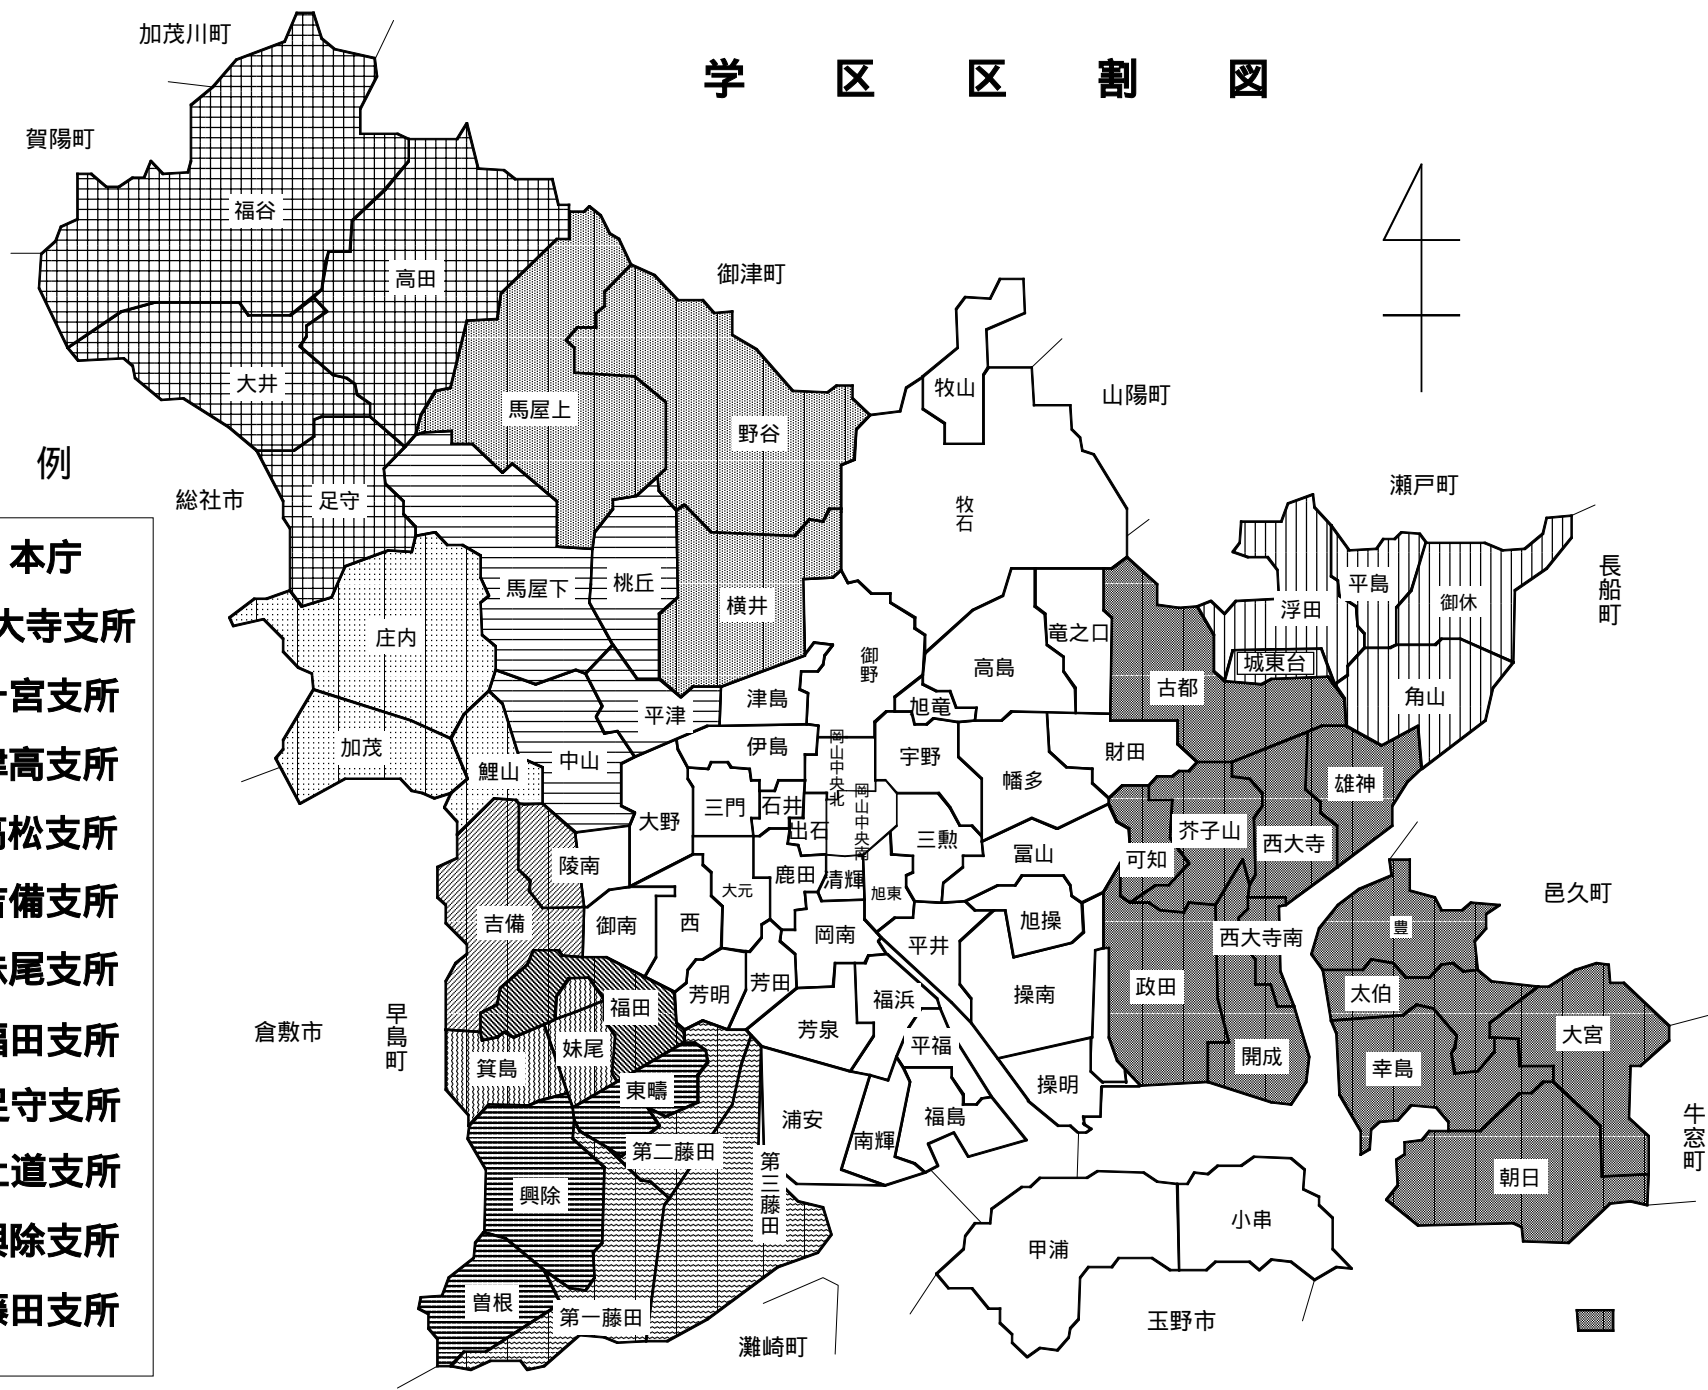

本月報の利用上の注意

本月報中の学区・町別住民基本台帳 世帯数・人口は、住民基本台帳を基に学区・町別に集計したものです。その中で、町別に**印がついている町は2学区以上にまたがった町で、その合計は、29～31ページに再掲しています。

なお、出石学区は平成14年4月から岡山中央北・岡山中央南・鹿田学区への自由通学区となり世帯数・人口集計困難のため、旧表示のまま掲載しています。

目 次

地域区割図.....	2
1 県内市町村別推計人口（平成15年9月1日現在）.....	3
2 本庁支所別住民基本台帳人口及び外国人登録人口（平成15年10月末）.....	6
3 年齢・男女別住民基本台帳人口（平成15年10月末）.....	8
4 学区・町別住民基本台帳 世帯数・人口（平成15年10月末）.....	10
5 気象.....	32
6 消費者物価指数（平成15年8月）.....	32
7 1世帯当たり1か月間の収入と支出（家計調査 平成15年8月）.....	33
8 学区・年齢別，男女別住民基本台帳人口（平成15年10月末）.....	34

表紙のグラフ： 住民基本台帳人口による岡山市の人口ピラミッド（平成15年10月末）

学区区割図

凡例

- **本庁**
- **西大寺支所**
- **一宮支所**
- **津高支所**
- **高松支所**
- **吉備支所**
- **妹尾支所**
- **福田支所**
- **足守支所**
- **上道支所**
- **興除支所**
- **藤田支所**