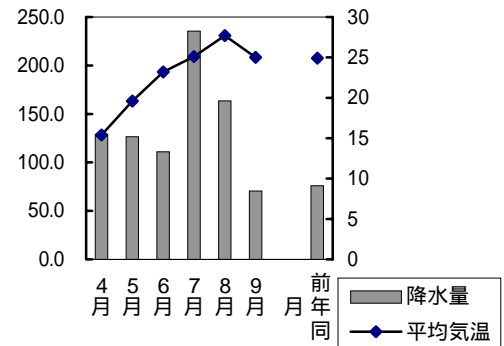

5 気象

岡山観測所

単位 ,mm,h

年	月	次	平均気温	降水量	日照時間
平成	12	年	16.5	813.0	2006.8
	13	年	16.3	1282.5	2130.1
	14	年	16.6	827.5	2034.6
	15	年			
		4	15.4	129.0	148.1
		5	19.6	126.5	201.7
		6	23.2	111.0	133.6
		7	25.1	235.5	119.5
		8	27.7	163.5	152.9
		9	25.0	70.5	185.2
		前年同月	24.9	76.0	179.0

)は欠測日数20%以下の欠測を含む。

資料 岡山地方気象台「岡山県気象月報」

6 消費者物価指数

岡山市

平成15年8月

指数 平成12年 = 100

項目 (中分類)	指数	対前月上昇率(%)	対前年同月上昇率(%)
総合	98.3	0.1	-0.2
持家の帰属家賃を除く総合	97.5	0.1	-0.4
食料	98.8	1.4	0.3
生鮮食品 (a)	101.7	7.2	-2.5
穀類	96.3	1.5	-0.7
魚介	98.7	2.2	-1.9
(うち)生鮮魚介	99.4	4.4	-2.9
肉類	94.9	-0.5	1.9
乳卵類	98.0	3.8	1.1
野菜・海藻	100.0	2.0	-4.7
(うち)生鮮野菜	100.5	3.7	-8.4
果物	105.6	14.7	5.5
(うち)生鮮果物	106.1	15.0	5.6
油脂・調味料	96.7	0.6	-3.1
菓子類	98.3	-0.3	2.5
調理食料	101.3	1.9	1.8
飲料類	92.1	-1.2	-1.6
酒類	95.8	-1.8	0.1
外食	100.8	0.0	1.1
住居	102.4	0.0	0.6
家賃	103.0	-0.1	0.8
設備修繕・維持	99.4	0.0	-0.6
光熱・水道	99.0	0.0	-1.5
電気・ガス代	98.0	0.0	-2.0
電気代	94.1	0.0	-3.5
ガス代	104.0	0.0	0.3
他の光熱	112.2	0.0	0.4
上下水道料	100.0	0.0	0.0
家具・家事用品	92.0	0.2	-3.2
家庭用耐久財	85.1	-0.1	-6.8
室内装備品	86.8	0.0	-2.7
寝具類	92.5	3.2	-10.1
家事雑貨	99.9	0.2	-0.3
家事用消耗品	92.9	0.1	-0.1
家事サービス	100.0	0.0	0.0
被服及び履物	87.1	-5.2	-1.6

(a)生鮮魚介,生鮮野菜,生鮮果物

つづき

項目 (中分類)	指数	対前月上昇率(%)	対前年同月上昇率(%)
衣料	82.5	-6.5	-2.6
和服	103.0	0.0	0.0
洋服	80.9	-7.1	-2.8
シャツ・セーター・下着類	84.4	-8.2	-2.4
シャツ・セーター類	79.7	-11.1	-3.5
下着類	98.4	0.0	0.1
履物類	98.4	0.0	1.3
生地・他の被服類	99.0	0.0	0.4
生地・糸類	100.5	0.0	-2.2
他の被服	104.8	0.0	8.4
被服関連サービス	91.7	0.0	-8.3
保健医療	102.8	-0.2	5.1
医薬品・健康保持用摂取品	97.8	-0.7	0.4
保健医療用品・器具	91.9	0.0	-1.1
保健医療サービス	112.1	0.0	11.2
交通・通信	97.7	-0.3	-1.0
交通	103.0	2.2	0.4
自動車等関係費	98.0	-1.2	-1.8
通信	92.9	0.0	0.1
教育	105.4	0.0	0.4
授業料等	104.1	0.0	0.6
教科書・学習参考教材	101.1	0.0	-2.0
補習教育	108.8	0.0	0.0
教養娯楽	92.9	1.2	-2.0
教養娯楽用耐久財	52.9	-0.4	-15.5
教養娯楽用品	98.9	0.5	-1.6
書籍・他の印刷物	100.9	0.2	0.4
教養娯楽サービス	99.5	2.2	-0.5
諸雑費	103.5	0.5	2.3
理美容サービス	100.1	0.0	0.0
理美容用品	95.4	1.6	-0.1
身の回り用品	115.4	0.4	6.3
たばこ	108.2	0.0	8.2
その他	104.9	0.0	-0.5
教育関係費	104.7	0.0	0.5
教養娯楽関係費	94.0	1.6	-2.0

資料 総務省統計局「消費者物価指数月報」