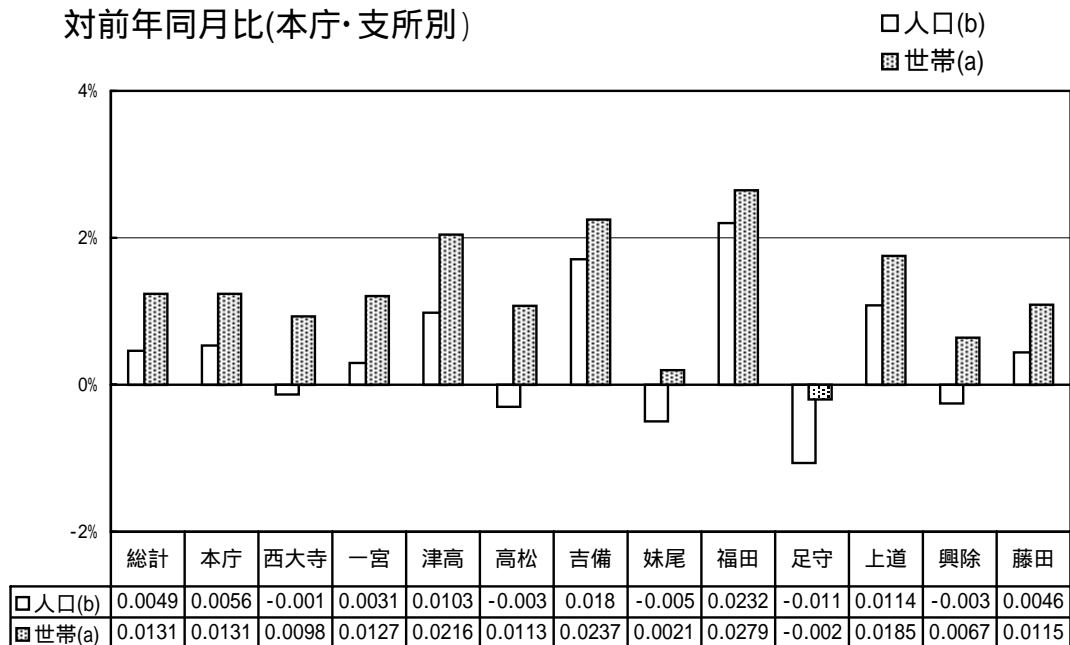

2 本庁支所別住民基本台帳人口及び外国人登録人口 (平成15年10月末)

区 分	人口総数 (b+c)	住 民 基 本 台 帳 人 口					
		世帯(a)	人口(b)		対前月増加数		
			男	女	世帯	人口	
岡山市計	637 571	254 984	629 383	303 335	326 048	394	380
本庁	411 059	175 003	404 165	194 948	209 217	265	323
西大寺支所	67 427	24 124	67 046	32 063	34 983	61	12
一宮支所	22 282	7 745	22 117	10 503	11 614	13	22
津高支所	19 391	7 364	19 237	9 354	9 883	8	9
高松支所	17 473	5 855	17 431	8 383	9 048	3	8
吉備支所	23 467	8 523	23 327	11 232	12 095	1	3
妹尾支所	14 809	5 352	14 697	7 159	7 538	6	30
福田支所	10 167	3 437	10 114	4 923	5 191	2	18
足守支所	7 814	2 848	7 807	3 682	4 125	3	12
上道支所	16 493	5 669	16 422	7 907	8 515	20	15
興除支所	14 264	4 659	14 174	6 876	7 298	5	4
藤田支所	12 925	4 405	12 846	6 305	6 541	27	26

対前年同月比(本庁・支所別)