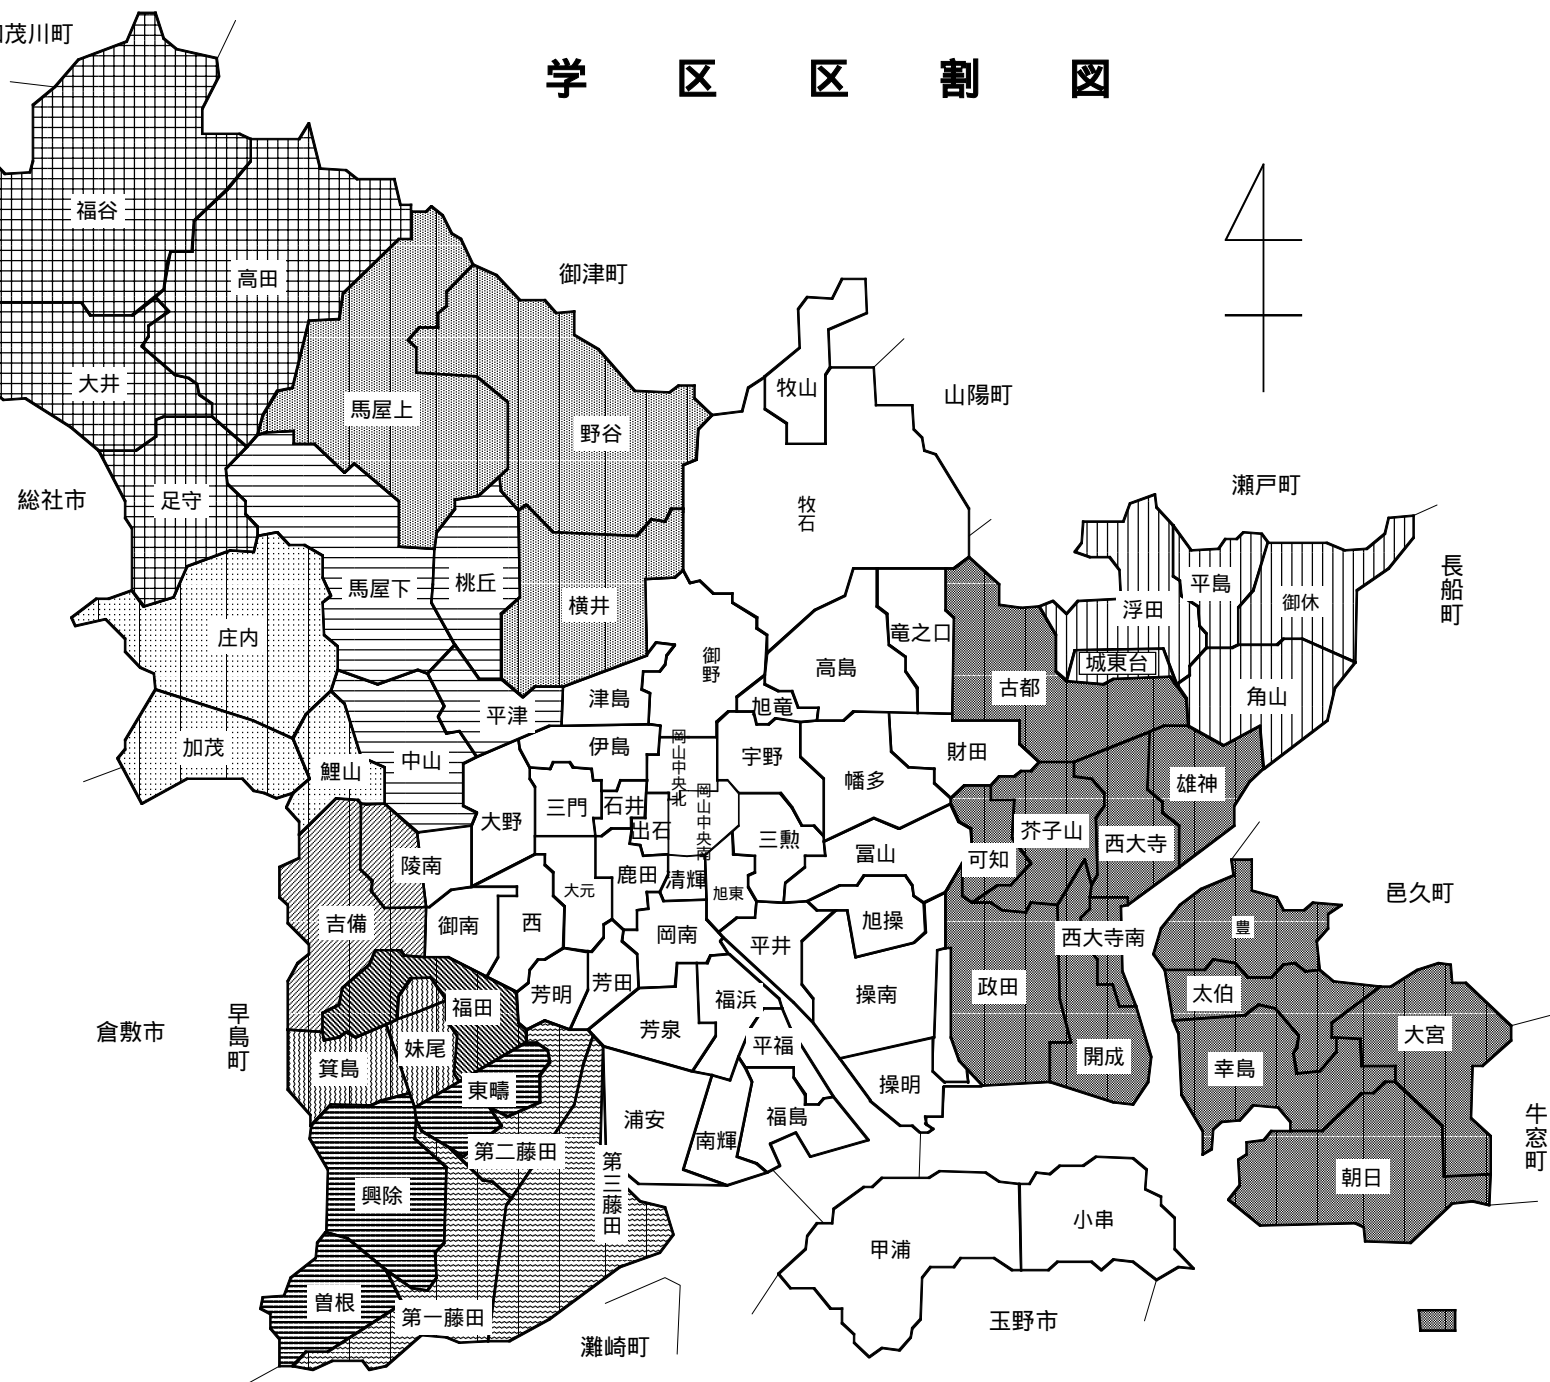

学区区割図

凡例

	本庁
	西大寺支所
	一宮支所
	津高支所
	高松支所
	吉備支所
	妹尾支所
	福田支所
	足守支所
	上道支所
	興除支所
	藤田支所