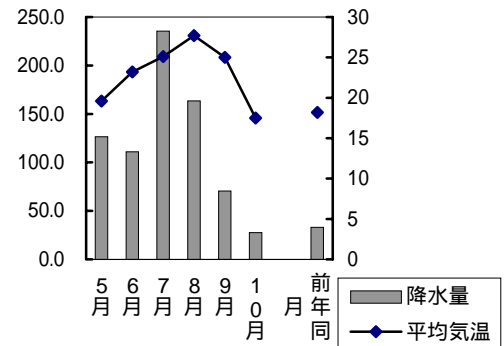

## 5 気象

岡山観測所

単位 ,mm,h

年	月	次	平均気温	降水量	日照時間
平成	12	年	16.5	813.0	2006.8
	13	年	16.3	1282.5	2130.1
	14	年	16.6	827.5	2034.6
	15	年			
		5	19.6	126.5	201.7
		6	23.2	111.0	133.6
		7	25.1	235.5	119.5
		8	27.7	163.5	152.9
		9	25.0	70.5	185.2
		10	17.5	27.5	184.4
		前年同月	18.2	33.0	187.0