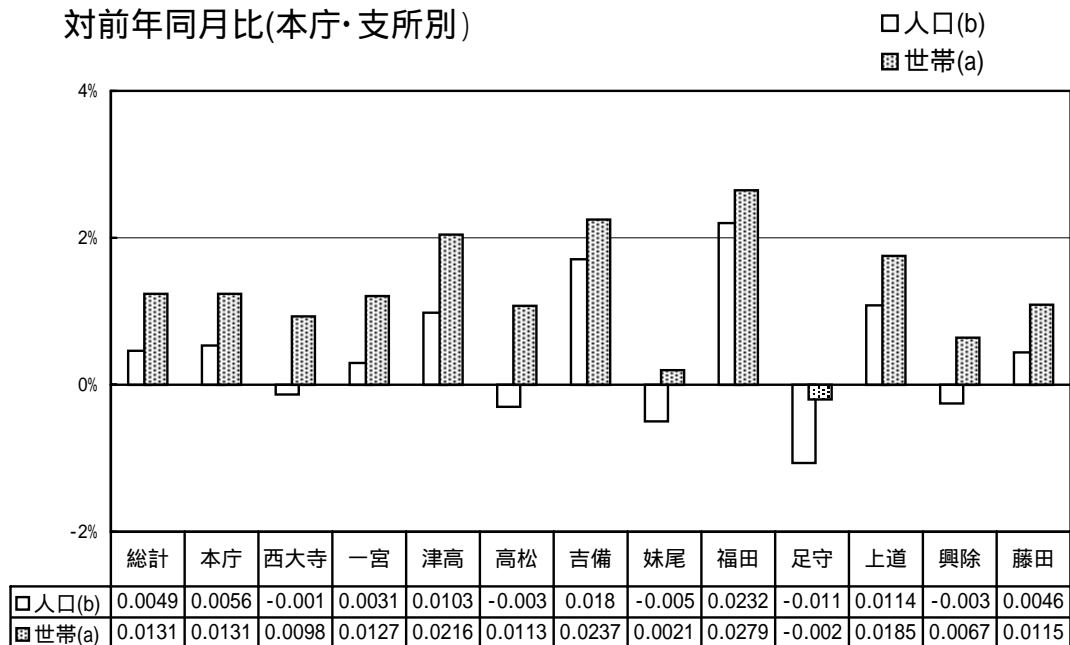

2 本庁支所別住民基本台帳人口及び外国人登録人口 (平成15年11月末)

区 分	人口総数 (b+c)	住 民 基 本 台 帳 人 口					
		世帯(a)	人口(b)		対前月増加数		
			男	女	世帯	人口	
岡山市計	637 782	255 159	629 587	303 417	326 170	175	204
本庁	411 292	175 122	404 392	195 040	209 352	119	227
西大寺支所	67 405	24 135	67 018	32 061	34 957	11	28
一宮支所	22 259	7 739	22 091	10 500	11 591	6	26
津高支所	19 392	7 373	19 238	9 359	9 879	9	1
高松支所	17 483	5 859	17 441	8 384	9 057	4	10
吉備支所	23 532	8 550	23 392	11 256	12 136	27	65
妹尾支所	14 777	5 346	14 667	7 139	7 528	6	30
福田支所	10 183	3 445	10 131	4 931	5 200	8	17
足守支所	7 802	2 841	7 795	3 673	4 122	7	12
上道支所	16 480	5 670	16 411	7 898	8 513	1	11
興除支所	14 258	4 667	14 171	6 874	7 297	8	3
藤田支所	12 919	4 412	12 840	6 302	6 538	7	6

対前年同月比(本庁・支所別)