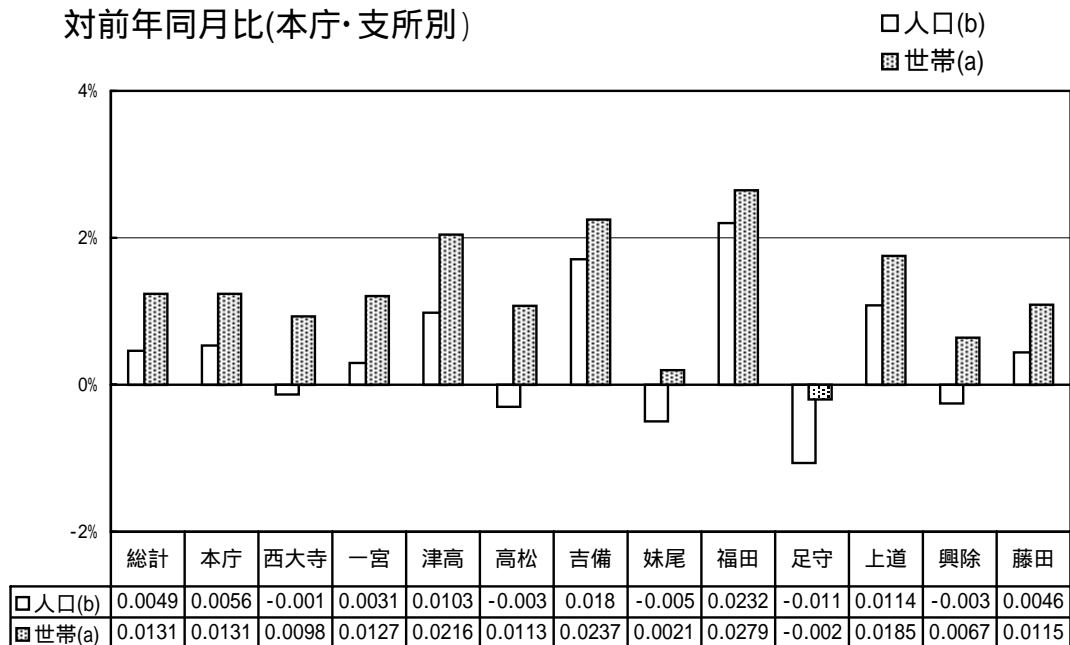

2 本庁支所別住民基本台帳人口及び外国人登録人口 (平成15年12月末)

区 分	人口総数 (b+c)	住 民 基 本 台 帳 人 口					
		世帯(a)	人口(b)		対前月増加数		
			男	女	世帯	人口	
岡山市計	637 989	255 235	629 787	303 467	326 320	76	200
本庁	411 376	175 170	404 451	195 039	209 412	48	59
西大寺支所	67 383	24 126	67 001	32 059	34 942	9	17
一宮支所	22 259	7 747	22 092	10 496	11 596	8	1
津高支所	19 401	7 383	19 252	9 376	9 876	10	14
高松支所	17 488	5 858	17 447	8 387	9 060	1	6
吉備支所	23 548	8 553	23 411	11 267	12 144	3	19
妹尾支所	14 775	5 332	14 668	7 124	7 544	14	1
福田支所	10 227	3 452	10 176	4 950	5 226	7	45
足守支所	7 812	2 843	7 805	3 675	4 130	2	10
上道支所	16 490	5 669	16 421	7 895	8 526	1	10
興除支所	14 288	4 674	14 198	6 889	7 309	7	27
藤田支所	12 942	4 428	12 865	6 310	6 555	16	25

対前年同月比(本庁・支所別)