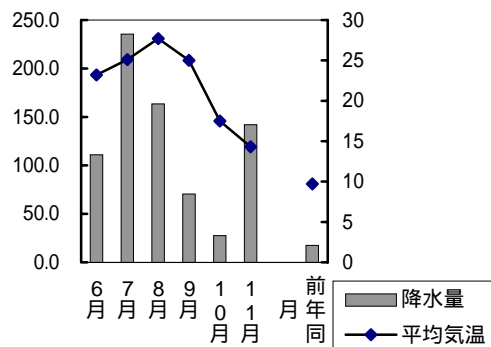

5 気象

岡山観測所			単位 ,mm,h		
年	月	次	平均気温	降水量	日照時間
平成	12	年	16.5	813.0	2006.8
	13	年	16.3	1282.5	2130.1
	14	年	16.6	827.5	2034.6
	15	年			
		6	23.2	111.0	133.6
		7	25.1	235.5	119.5
		8	27.7	163.5	152.9
		9	25.0	70.5	185.2
		10	17.5	27.5	184.4
		11	14.3	142.0	109.3
		前年同月	9.7	17.5	161.2

*)は欠測日数20%以下の欠測を含む。

資料 岡山地方気象台「岡山県気象月報」

6 消費者物価指数

岡山市

平成15年10月

指数 平成12年 = 100

項目 (中分類)	指数	対前月上昇率(%)	対前年同月上昇率(%)
総合	98.9	0.1	0.5
持家の帰属家賃を除く総合	98.2	0.1	0.4
食料	99.2	-0.2	0.8
生鮮食品 (a)	104.9	-0.6	2.2
穀類	97.8	3.1	-0.1
魚介	98.0	-0.8	3.6
(うち)生鮮魚介	100.6	3.3	3.6
肉類	93.8	-2.0	-2.0
乳卵類	97.7	1.1	-1.9
野菜・海藻	104.3	-0.3	5.1
(うち)生鮮野菜	107.7	-1.0	6.1
果物	106.6	-4.3	-3.7
(うち)生鮮果物	107.2	-4.4	-3.5
油脂・調味料	94.1	-0.3	-1.9
菓子類	99.2	0.2	4.3
調理食料	101.6	0.4	2.2
飲料類	92.4	0.5	0.3
酒類	96.7	-0.1	-1.1
外食	100.8	0.0	0.2
住居	102.2	-0.2	0.4
家賃	102.9	-0.2	0.7
設備修繕・維持	99.4	0.0	-0.6
光熱・水道	99.2	0.2	0.3
電気・ガス代	98.3	0.3	0.5
電気代	94.1	0.0	0.0
ガス代	104.6	0.6	1.1
他の光熱	112.2	0.0	0.4
上下水道料	100.0	0.0	0.0
家具・家事用品	92.2	0.9	-2.3
家庭用耐久財	86.0	1.1	-7.5
室内装備品	86.8	0.0	0.0
寝具類	91.5	-1.2	-12.4
家事雑貨	99.5	0.0	-0.7
家事用消耗品	92.9	3.3	7.3
家事サービス	100.0	0.0	0.0
被服及び履物	96.1	2.6	0.3

(a)生鮮魚介,生鮮野菜,生鮮果物

つづき

項目 (中分類)	指数	対前月上昇率(%)	対前年同月上昇率(%)
衣料	91.8	2.3	-1.2
和服	103.0	0.0	0.0
洋服	90.9	2.5	-1.3
シャツ・セーター・下着類	100.5	5.0	1.6
シャツ・セーター類	101.4	6.6	2.9
下着類	97.8	0.2	-2.1
履物類	98.4	0.0	1.3
生地・他の被服類	99.2	0.2	1.3
生地・糸類	100.5	0.0	-2.2
他の被服	105.2	0.4	2.7
被服関連サービス	91.7	0.0	0.4
保健医療	102.7	-0.2	3.5
医薬品・健康保持用摂取品	97.8	0.0	0.4
保健医療用品・器具	91.8	-0.6	-1.0
保健医療サービス	112.1	0.0	7.8
交通・通信	98.0	0.2	0.2
交通	100.0	0.4	0.4
自動車等関係費	99.4	0.1	0.2
通信	92.8	-0.1	0.1
教育	105.4	0.0	0.4
授業料等	104.1	0.0	0.6
教科書・学習参考教材	101.1	0.0	-2.0
補習教育	108.8	0.0	0.0
教養娯楽	91.3	-0.2	-0.9
教養娯楽用耐久財	51.2	-2.1	-13.4
教養娯楽用品	97.8	0.0	2.3
書籍・他の印刷物	100.7	0.0	0.1
教養娯楽サービス	97.2	-0.2	-0.4
諸雑費	103.7	-0.2	2.7
理美容サービス	100.1	0.0	0.0
理美容用品	94.1	-0.5	-0.9
身の回り用品	118.3	0.0	8.9
たばこ	108.2	0.0	8.2
その他	104.9	0.0	-0.5
教育関係費	104.7	0.0	0.5
教養娯楽関係費	91.9	-0.1	-1.0

資料 総務省統計局「消費者物価指数月報」