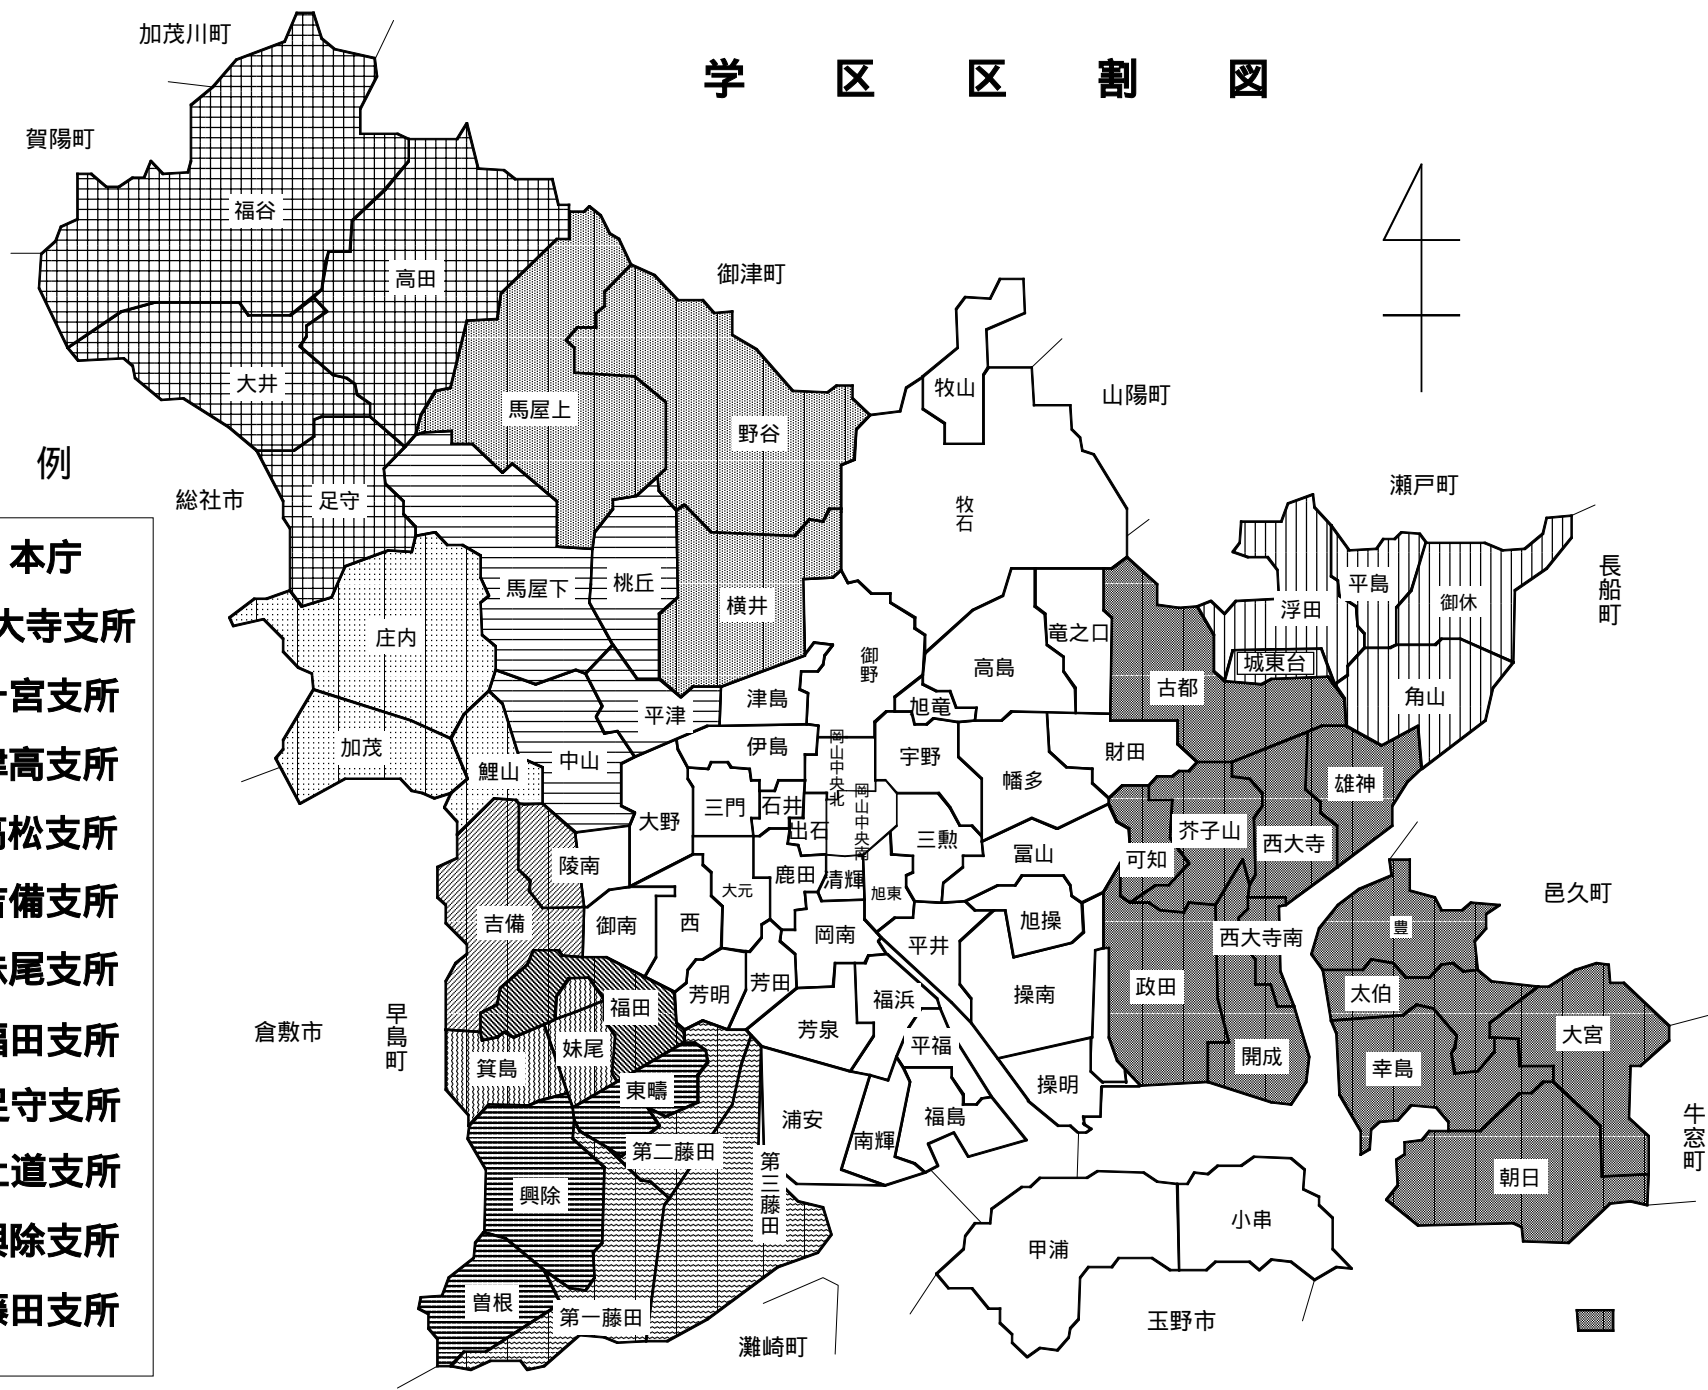

本月報の利用上の注意

本月報中の学区・町別住民基本台帳 世帯数・人口は、住民基本台帳を基に学区・町別に集計したものです。その中で、町別に**印がついている町は2学区以上にまたがった町で、その合計は、29～31ページに再掲しています。

なお、出石学区は平成14年4月から岡山中央北・岡山中央南・鹿田学区への自由通学区となり世帯数・人口集計困難のため、旧表示のまま掲載しています。

目 次

地域区割図.....	2
1 県内市町村別推計人口（平成15年11月1日現在）.....	3
2 本庁支所別住民基本台帳人口及び外国人登録人口（平成15年12月末）.....	6
3 年齢・男女別住民基本台帳人口（平成15年12月末）.....	8
4 学区・町別住民基本台帳 世帯数・人口（平成15年12月末）.....	10
5 気象.....	32
6 消費者物価指数（平成15年10月）.....	32
7 1世帯当たり1か月間の収入と支出（家計調査 平成15年10月）.....	33
8 学区・年齢別，男女別住民基本台帳人口（平成15年12月末）.....	34

表紙のグラフ： 住民基本台帳人口による岡山市の人口ピラミッド（平成15年12月末）

学区区割図

凡例

- **本庁**
- **西大寺支所**
- **一宮支所**
- **津高支所**
- **高松支所**
- **吉備支所**
- **妹尾支所**
- **福田支所**
- **足守支所**
- **上道支所**
- **興除支所**
- **藤田支所**