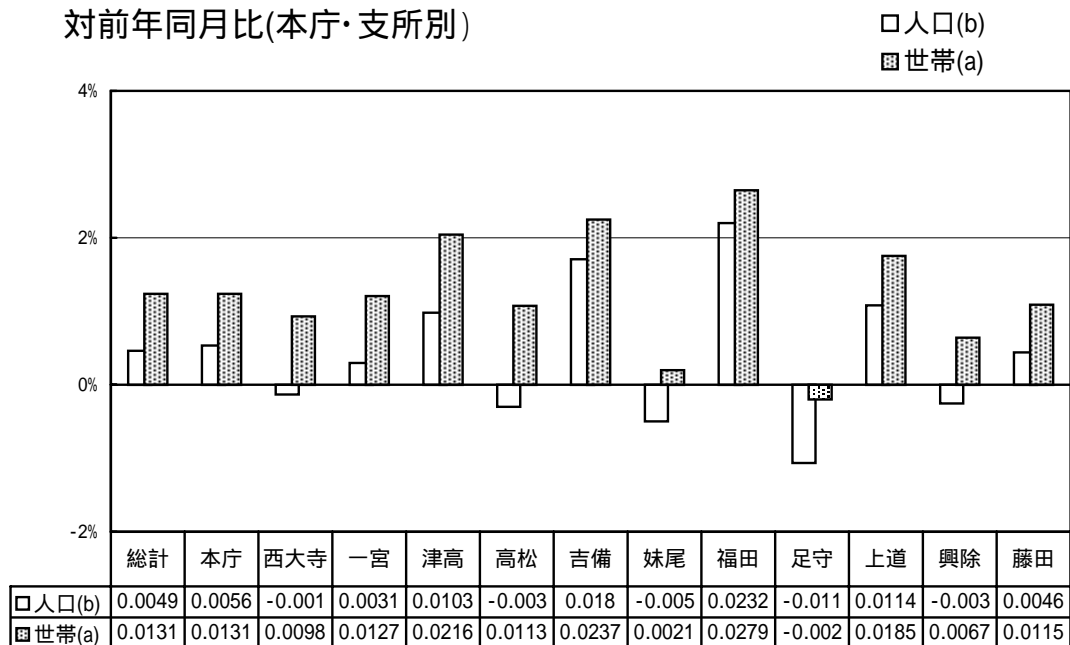

2 本庁支所別住民基本台帳人口及び外国人登録人口 (平成16年1月末)

区 分	人口総数 (b+c)	住 民 基 本 台 帳 人 口					
		世帯(a)	人口(b)		対前月増加数		
			男	女	世帯	人口	
岡山市計	637 954	255 241	629 811	303 457	326 354	6	24
本庁	411 396	175 166	404 535	195 057	209 478	4	84
西大寺支所	67 379	24 133	66 990	32 054	34 936	7	11
一宮支所	22 259	7 762	22 097	10 496	11 601	15	5
津高支所	19 362	7 372	19 212	9 357	9 855	11	40
高松支所	17 491	5 863	17 451	8 385	9 066	5	4
吉備支所	23 595	8 560	23 453	11 288	12 165	7	42
妹尾支所	14 745	5 324	14 638	7 112	7 526	8	30
福田支所	10 202	3 445	10 149	4 940	5 209	7	27
足守支所	7 795	2 844	7 788	3 670	4 118	1	17
上道支所	16 467	5 662	16 399	7 884	8 515	7	22
興除支所	14 311	4 680	14 222	6 898	7 324	6	24
藤田支所	12 952	4 430	12 877	6 316	6 561	2	12

対前年同月比(本庁・支所別)