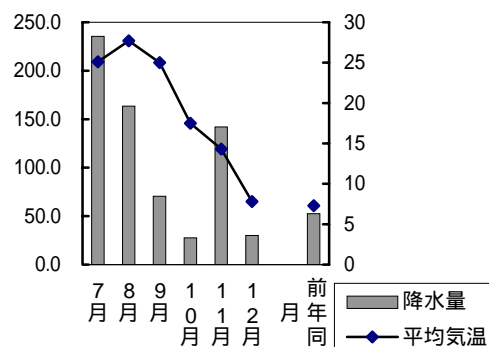

5 気象

岡山観測所			単位 ,mm,h		
年	月	次	平均気温	降水量	日照時間
平成	12	年	16.5	813.0	2006.8
	13	年	16.3	1282.5	2130.1
	14	年	16.6	827.5	2034.6
	15	年			
		7	25.1	235.5	119.5
		8	27.7	163.5	152.9
		9	25.0	70.5	185.2
		10	17.5	27.5	184.4
		11	14.3	142.0	109.3
		12	7.8	30.0	163.6
		前年同月	7.3	52.5	121.1

*)は欠測日数20%以下の欠測を含む。

資料 岡山地方気象台「岡山県気象月報」

6 消費者物価指数

岡山市

平成15年11月

指数 平成12年 = 100

項目 (中分類)	指数	対前年	
		対前月上昇率(%)	同月上昇率(%)
総合	98.6	-0.3	0.2
持家の帰属家賃を除く総合	97.9	-0.3	0.1
食料	98.1	-1.1	-0.3
生鮮食品 (a)	95.5	-9.0	-8.3
穀類	99.5	1.7	5.4
魚介	98.3	0.3	0.1
(うち)生鮮魚介	98.6	-2.0	-0.5
肉類	95.7	2.0	2.6
乳卵類	97.7	0.0	-0.8
野菜・海藻	93.2	-10.6	-11.8
(うち)生鮮野菜	90.0	-16.4	-18.8
果物	97.5	-8.5	-5.4
(うち)生鮮果物	98.1	-8.5	-4.8
油脂・調味料	92.8	-1.4	-1.4
菓子類	99.5	0.3	3.4
調理食料	102.5	0.9	2.5
飲料類	92.9	0.5	2.2
酒類	96.5	-0.2	-0.4
外食	100.8	0.0	0.2
住居	102.2	0.0	0.4
家賃	102.9	0.0	0.7
設備修繕・維持	99.4	0.0	-0.6
光熱・水道	99.2	0.0	0.3
電気・ガス代	98.3	0.0	0.5
電気代	94.1	0.0	0.0
ガス代	104.6	0.0	1.1
他の光熱	112.2	0.0	0.4
上下水道料	100.0	0.0	0.0
家具・家事用品	91.7	-0.5	-3.4
家庭用耐久財	86.0	0.0	-6.7
室内装備品	86.8	0.0	0.0
寝具類	87.5	-4.4	-11.0
家事雑貨	100.3	0.8	-2.2
家事用消耗品	90.4	-2.7	0.4
家事サービス	100.0	0.0	0.0
被服及び履物	98.4	2.4	2.6

(a)生鮮魚介,生鮮野菜,生鮮果物

つづき

項目 (中分類)	指数	対前年	
		対前月上昇率(%)	同月上昇率(%)
衣料	95.4	3.9	1.5
和服	109.3	6.1	6.1
洋服	94.3	3.7	1.1
シャツ・セーター・下着類	102.3	1.8	5.9
シャツ・セーター類	103.4	2.0	7.7
下着類	98.8	1.0	0.3
履物類	98.4	0.0	1.3
生地・他の被服類	100.1	0.9	0.9
生地・糸類	106.1	5.6	3.2
他の被服	105.9	0.7	0.9
被服関連サービス	91.7	0.0	0.4
保健医療	102.4	-0.3	3.1
医薬品・健康保持用摂取品	97.6	-0.2	0.0
保健医療用品・器具	91.0	-0.9	-1.7
保健医療サービス	112.0	-0.1	7.7
交通・通信	97.9	-0.1	0.1
交通	99.9	-0.1	0.6
自動車等関係費	99.3	-0.1	0.1
通信	92.8	0.0	0.1
教育	105.4	0.0	0.4
授業料等	104.1	0.0	0.6
教科書・学習参考教材	101.1	0.0	-2.0
補習教育	108.8	0.0	0.0
教養娯楽	90.1	-1.3	-2.0
教養娯楽用耐久財	50.6	-1.2	-12.9
教養娯楽用品	95.0	-2.9	-3.0
書籍・他の印刷物	100.7	0.0	0.4
教養娯楽サービス	96.2	-1.0	-0.4
諸雑費	103.2	-0.5	2.0
理美容サービス	100.1	0.0	0.0
理美容用品	92.3	-1.9	-3.0
身の回り用品	118.3	0.0	8.6
たばこ	108.2	0.0	8.2
その他	104.9	0.0	-0.5
教育関係費	104.7	0.0	0.5
教養娯楽関係費	90.8	-1.2	-1.9

資料 総務省統計局「消費者物価指数月報」