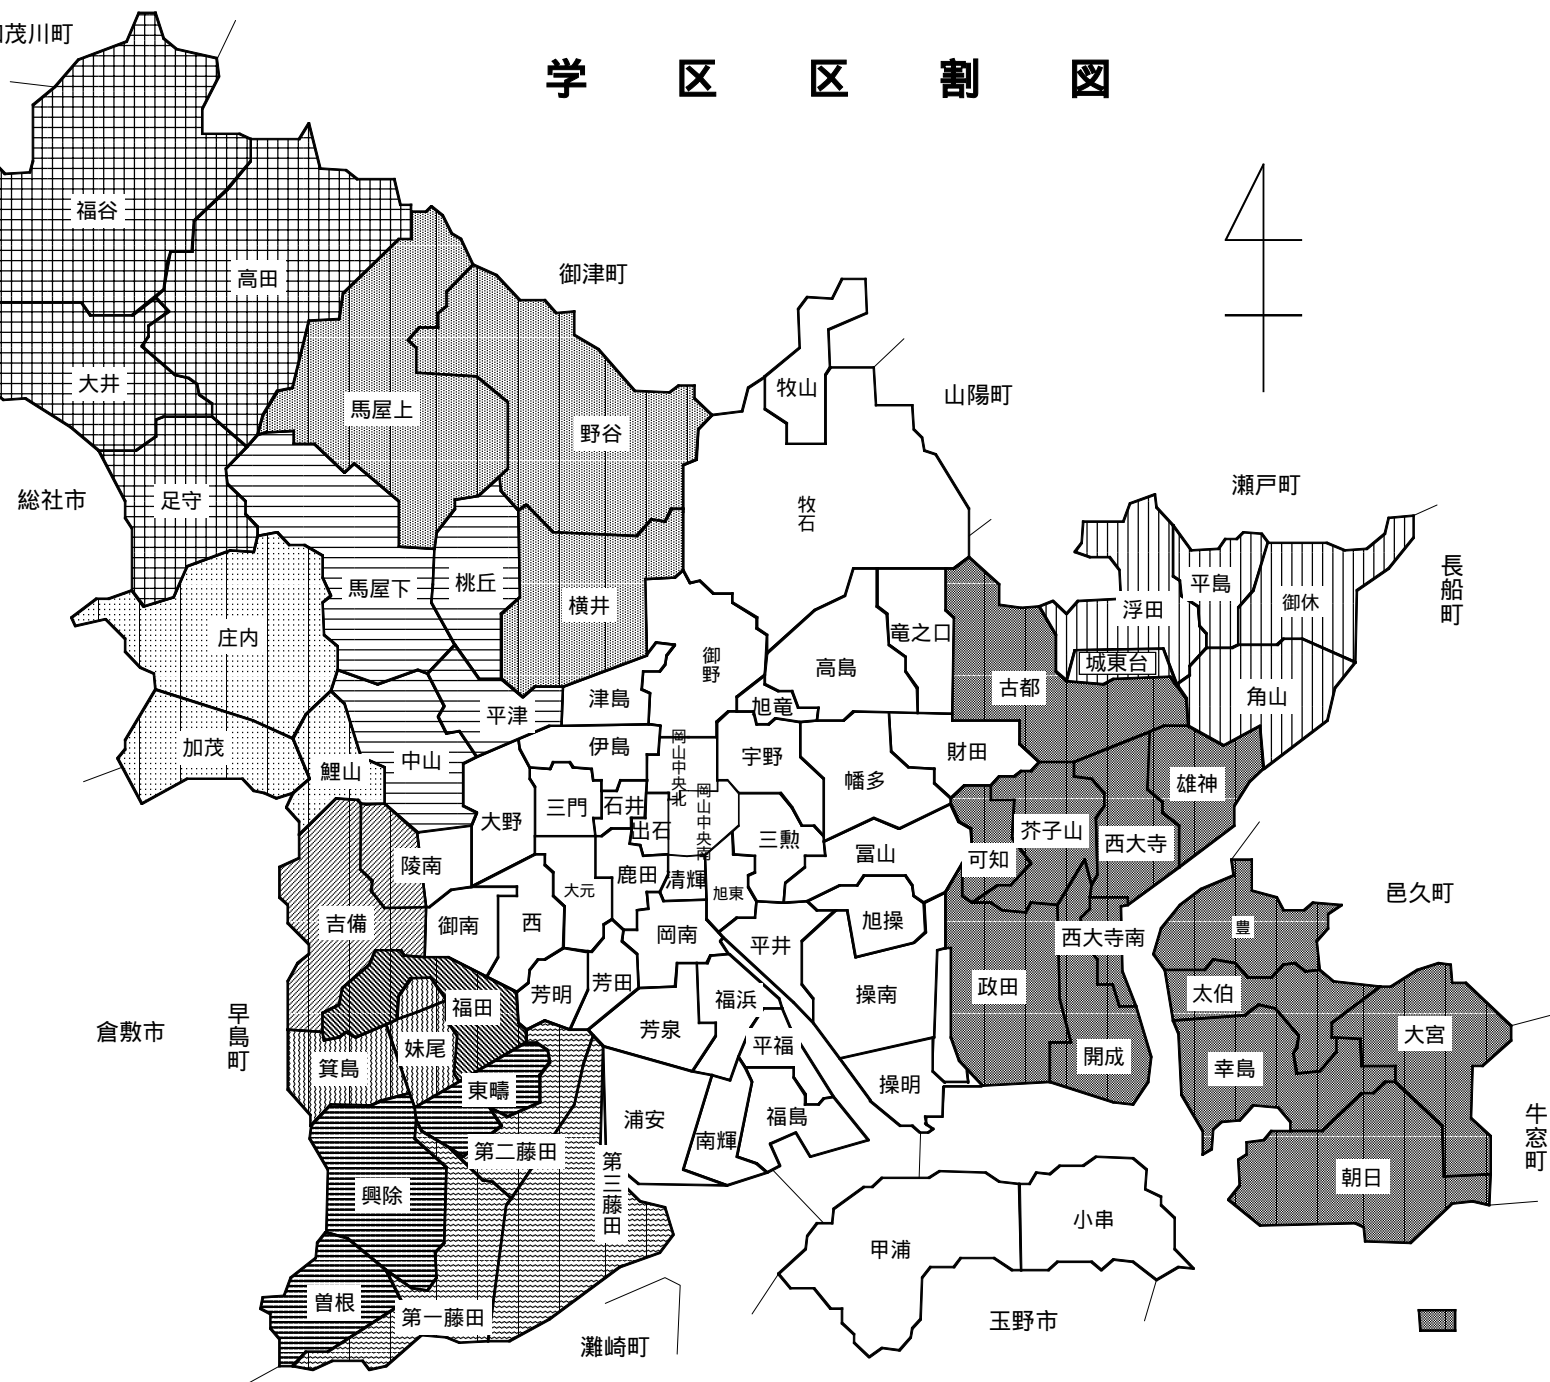

学区区割図

凡 例

	本庁
	西大寺支所
	一宮支所
	津高支所
	高松支所
	吉備支所
	妹尾支所
	福田支所
	足守支所
	上道支所
	興除支所
	藤田支所