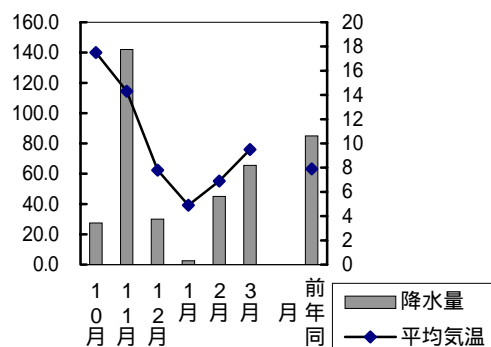

5 気象

岡山観測所			単位 ,mm,h		
年	月	次	平均気温	降水量	日照時間
平成	12	年	16.5	813.0	2006.8
	13	年	16.3	1282.5	2130.1
	14	年	16.6	827.5	2034.6
	15	年			
		10	17.5	27.5	184.4
		11	14.3	142.0	109.3
		12	7.8	30.0	163.6
		1	4.9	2.5	177.4
	16	年			
		2	6.9	45.0	194.8
		3	9.5	65.5	195.1
		前年同月	7.9	85.0	162.9

は欠測日数20%以下の欠測を含む。

資料 岡山地方気象台「岡山県気象月報」

6 消費者物価指数

岡山市

平成16年2月

指数 平成12年 = 100

項目 (中分類)	指数	前月比(%)	前年同月比(%)
総合	98.2	-0.1	0.7
持家の帰属家賃を除く総合	97.6	-0.1	0.8
食料	100.1	0.3	1.5
生鮮食品 (a)	104.6	-0.5	5.4
穀類	103.4	-1.0	8.7
魚介	94.3	-4.9	-5.2
(うち)生鮮魚介	95.0	-4.9	-2.3
肉類	97.8	4.8	1.1
乳卵類	96.5	2.4	-3.6
野菜・海藻	107.5	2.1	4.6
(うち)生鮮野菜	114.0	3.3	6.7
果物	104.9	0.3	13.2
(うち)生鮮果物	106.0	0.3	14.0
油脂・調味料	95.8	-0.6	-1.5
菓子類	98.0	-1.0	1.6
調理食	103.2	2.4	2.1
飲料	94.2	0.0	-0.8
酒類	96.4	0.1	-1.6
外食	100.8	0.0	0.2
住居	101.3	0.0	-0.4
家賃	101.7	0.0	-0.5
設備修繕・維持	99.4	0.0	-0.2
光熱・水道	99.2	0.0	0.3
電気・ガス代	98.3	0.0	0.8
電気代	94.1	0.0	0.5
ガス代	104.6	0.0	1.1
他の光熱	111.3	0.0	-4.9
上下水道料	100.0	0.0	0.0
家具・家事用品	90.4	0.1	-2.0
家庭用耐久財	85.4	0.2	-0.5
室内装備品	83.3	0.0	-4.0
寝具類	86.0	-3.8	-2.1
家事雑貨	97.0	0.0	-3.8
家事用消耗品	90.5	1.3	-2.6
家事サービス	100.0	0.0	0.0
被服及び履物	89.9	-1.9	5.8

(a)生鮮魚介,生鮮野菜,生鮮果物

つづき

項目 (中分類)	指数	前月比(%)	前年同月比(%)
衣料	85.6	-2.5	9.6
和服	109.3	0.0	6.1
洋服	83.7	-2.8	9.8
シャツ・セーター・下着類	89.0	-2.5	5.2
シャツ・セーター類	86.5	-3.2	7.7
下着類	96.4	-0.4	-1.0
履物類	98.4	0.0	1.3
生地・他の被服類	99.3	0.1	0.1
生地・糸類	106.6	0.0	3.7
他の被服	104.2	0.1	-0.4
被服関連サービス	91.7	0.0	0.0
保健医療	102.8	0.6	3.6
医薬品・健康保持用摂取品	97.8	0.2	0.4
保健医療用品・器具	92.2	2.3	-0.5
保健医療サービス	112.1	0.1	7.8
交通・通信	97.3	-0.3	-0.8
交通	99.7	-0.8	0.2
自動車等関係費	98.5	-0.2	-1.3
通信	92.6	0.0	-0.1
教育	105.4	0.0	0.4
授業料等	104.1	0.0	0.6
教科書・学習参考教材	101.1	0.0	-2.0
補習教育	108.8	0.0	0.0
教養娯楽	90.1	0.0	-0.6
教養娯楽用耐久財	48.2	-1.6	-13.8
教養娯楽用品	98.2	0.6	2.0
書籍・他の印刷物	100.9	-0.1	0.5
教養娯楽サービス	95.4	0.0	0.2
諸雑費	103.7	0.0	2.2
理美容サービス	100.1	0.0	0.0
理美容用品	94.1	0.0	-0.8
身の回り用品	118.3	0.0	6.6
たばこ	108.2	0.0	8.2
その他	104.9	0.0	-0.5
教育関係費	104.5	-0.1	0.3
教養娯楽関係費	90.8	-0.2	-0.5

資料 総務省統計局「消費者物価指数月報」