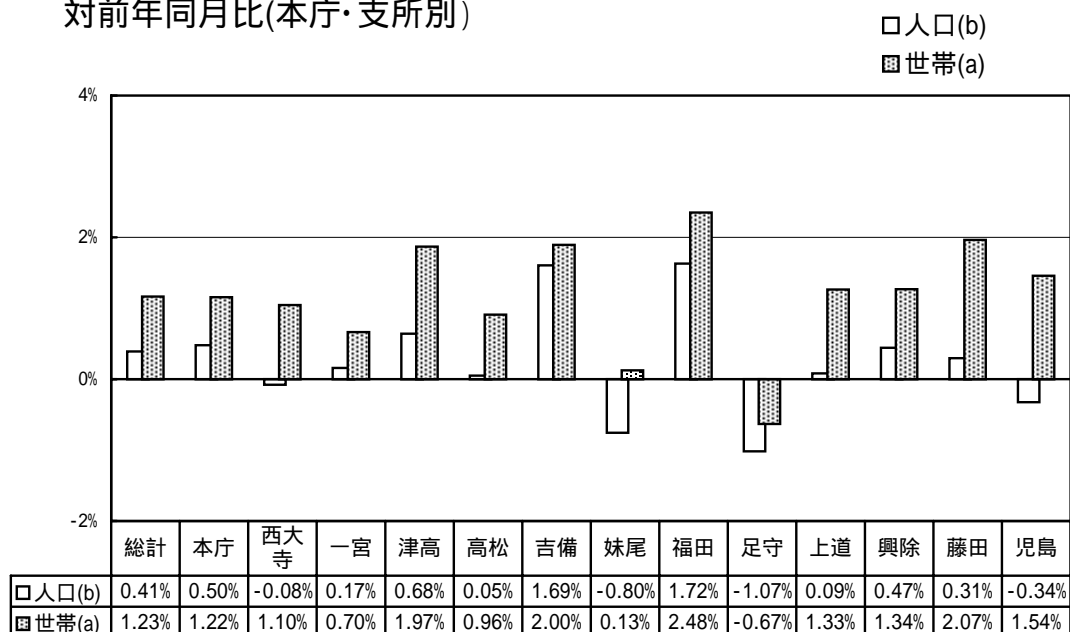

2 本庁支所別住民基本台帳人口及び外国人登録人口 (平成16年4月末)

区 分	人口総数 (b+c)	住 民 基 本 台 帳 人 口					
		世帯(a)	人口(b)		対前月増加数		
			男	女	世帯	人口	
岡山市計	638 335	256 488	629 992	303 544	326 448	1 739	2 165
本庁	404 791	173 604	397 824	191 857	205 967	1 536	1 968
西大寺支所	67 350	24 217	66 945	32 007	34 938	63	36
一宮支所	22 292	7 775	22 123	10 515	11 608	9	36
津高支所	19 499	7 448	19 342	9 395	9 947	49	79
高松支所	17 479	5 888	17 432	8 373	9 059	13	10
吉備支所	23 694	8 636	23 549	11 319	12 230	23	37
妹尾支所	14 713	5 329	14 599	7 088	7 511	19	9
福田支所	10 231	3 474	10 177	4 946	5 231	8	3
足守支所	7 760	2 837	7 752	3 662	4 090	2	4
上道支所	16 492	5 703	16 419	7 933	8 486	6	23
興除支所	14 323	4 696	14 233	6 893	7 340	12	43
藤田支所	12 954	4 436	12 878	6 317	6 561	9	12
児島支所 注(5)	6 757	2 445	6 719	3 239	3 480	8	7

対前年同月比(本庁・支所別)