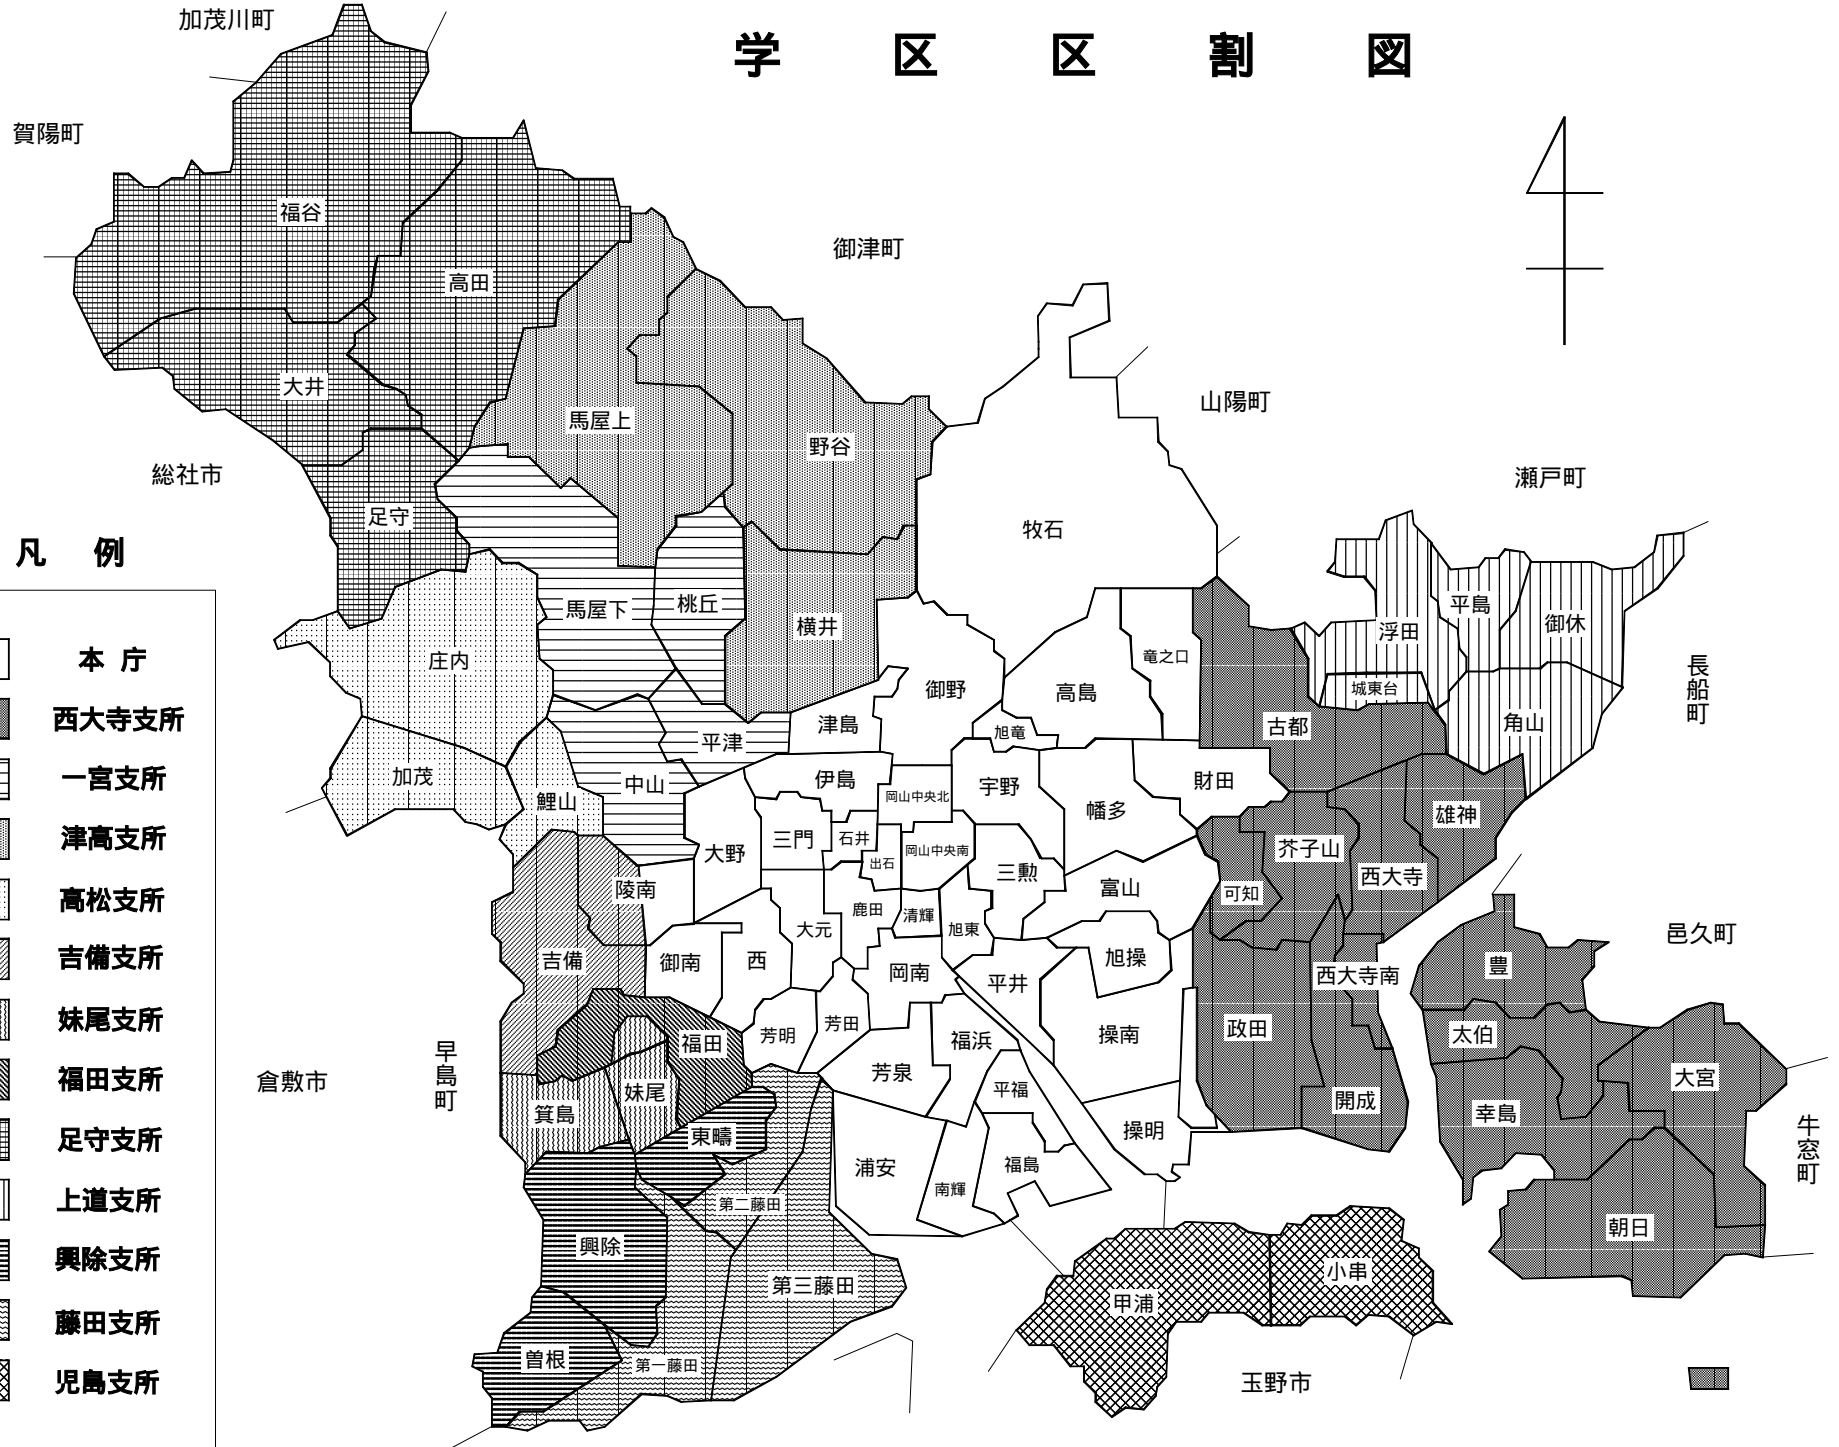

本月報の利用上の注意

本月報中の学区・町別住民基本台帳 世帯数・人口は、住民基本台帳を基に学区・町別に集計したものです。その中で、町別に**印がついている町は2学区以上にまたがった町で、その合計は、29～31ページに再掲しています。

なお、出石学区は平成14年4月から岡山中央北・岡山中央南・鹿田学区への自由通学区となり世帯数・人口集計困難のため、旧表示のまま掲載しています。

目 次

地域区割図.....	2
1 県内市町村別推計人口（平成16年3月1日現在）.....	3
2 本庁支所別住民基本台帳人口及び外国人登録人口（平成16年4月末）.....	6
3 年齢・男女別住民基本台帳人口（平成16年4月末）.....	8
4 学区・町別住民基本台帳 世帯数・人口（平成16年4月末）.....	10
5 気象.....	32
6 消費者物価指数（平成16年2月）.....	32
7 1世帯当たり1か月間の収入と支出（家計調査 平成16年2月）.....	33
8 学区・年齢別，男女別住民基本台帳人口（平成16年4月末）.....	34

表紙のグラフ： 住民基本台帳人口による岡山市の人口ピラミッド（平成16年4月末）

学区区割図

凡例

- 本庁
- 西大寺支所
- 一宮支所
- 津高支所
- 高松支所
- 吉備支所
- 妹尾支所
- 福田支所
- 足守支所
- 上道支所
- 興除支所
- 藤田支所
- 児島支所