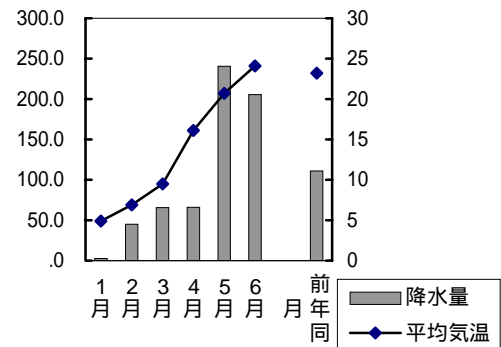

5 気象

岡山観測所

単位 ,mm,h

年	月	次	平均気温	降水量	日照時間
平成	13	年	16.3	1282.5	2130.1
	14	年	16.6	827.5	2034.6
	15	年	16.2	1190.0	1830.2)
	16	年			
		1	4.9	2.5	177.4
		2	6.9	45.0	194.8
		3	9.5	65.5	195.1
		4	16.1	66.0	249.3
		5	20.7	240.5	170.3
		6	24.1	205.5	187.6
		前年同月	23.2	111.0	133.6

)は欠測日数20%以下の欠測を含む。

資料 岡山地方気象台「岡山県気象月報」

6 消費者物価指数

岡山市

平成16年5月

指数 平成12年 = 100

項目 (中分類)	指数	前月比(%)	前年同月比(%)
総合	98.4	0.0	-0.4
持家の帰属家賃を除く総合	98.0	0.0	-0.3
食料	98.4	-0.2	-1.3
生鮮食品 (a)	98.8	0.1	-7.5
穀類	100.1	-2.2	5.4
魚介	98.1	-0.2	-4.1
(うち)生鮮魚介	98.5	-1.1	-5.5
肉類	98.4	0.6	3.9
乳卵類	93.7	0.1	-3.0
野菜・海藻	95.4	-2.7	-8.4
(うち)生鮮野菜	94.2	-2.6	-13.3
果物	103.9	4.8	-3.1
(うち)生鮮果物	104.7	4.9	-3.0
油脂・調味料	93.8	1.0	-5.1
菓子類	96.9	-0.1	-2.2
調理食料	102.4	0.1	0.0
飲料	90.3	-2.2	-3.1
酒類	95.4	0.1	-3.2
外食	100.9	0.0	0.7
住居	100.7	0.1	-0.9
家賃	101.0	0.0	-1.1
設備修繕・維持	99.2	0.0	-0.2
光熱・水道	100.9	0.0	1.6
電気・ガス代	97.8	0.0	-0.2
電気代	93.4	0.0	-0.7
ガス代	104.6	0.0	0.6
他の光熱	111.3	0.0	-5.3
上下水道料	110.0	0.0	10.0
家具・家事用品	90.9	0.0	-1.1
家庭用耐久財	86.1	0.5	1.1
室内装備品	86.4	2.9	-0.5
寝具類	86.3	0.7	-3.7
家事雑貨	98.5	0.1	-1.0
家事用消耗品	88.7	-2.2	-5.2
家事サービス	100.0	0.0	0.0
被服及び履物	97.8	0.7	2.9

(a)生鮮魚介,生鮮野菜,生鮮果物

つづき

項目 (中分類)	指数	前月比(%)	前年同月比(%)
衣料	96.9	3.0	4.6
和服	109.3	0.0	6.1
洋服	96.0	3.3	4.6
シャツ・セーター・下着類	98.7	-2.0	3.4
シャツ・セーター類	99.4	-2.5	4.4
下着類	96.8	0.0	0.6
履物類	97.9	0.0	0.0
生地・他の被服類	98.4	0.0	-0.8
生地・糸類	107.3	0.0	4.4
他の被服	102.3	0.0	-2.4
被服関連サービス	91.7	0.0	0.0
保健医療	102.2	-0.1	-0.8
医薬品・健康保持用摂取品	97.2	-0.2	-1.3
保健医療用品・器具	93.1	0.0	1.5
保健医療サービス	110.7	0.0	-1.4
交通・通信	97.7	0.1	-0.8
交通	99.9	0.1	0.2
自動車等関係費	99.0	0.1	-1.3
通信	92.6	0.0	-0.1
教育	105.7	0.2	0.3
授業料等	104.6	0.3	0.5
教科書・学習参考教材	101.1	0.0	0.0
補習教育	108.8	0.0	0.0
教養娯楽	90.4	0.3	-1.0
教養娯楽用耐久財	47.4	-0.6	-12.7
教養娯楽用品	98.6	1.1	-0.4
書籍・他の印刷物	101.2	0.0	0.7
教養娯楽サービス	96.0	0.3	0.1
諸雑費	103.8	-0.6	1.2
理美容サービス	100.1	0.0	0.0
理美容用品	94.7	-0.5	-1.7
身の回り用品	117.9	-1.7	2.6
たばこ	108.2	0.0	8.2
その他	104.9	0.0	0.0
教育関係費	104.8	0.1	0.3
教養娯楽関係費	91.1	0.3	-1.0

資料 総務省統計局「消費者物価指数月報」