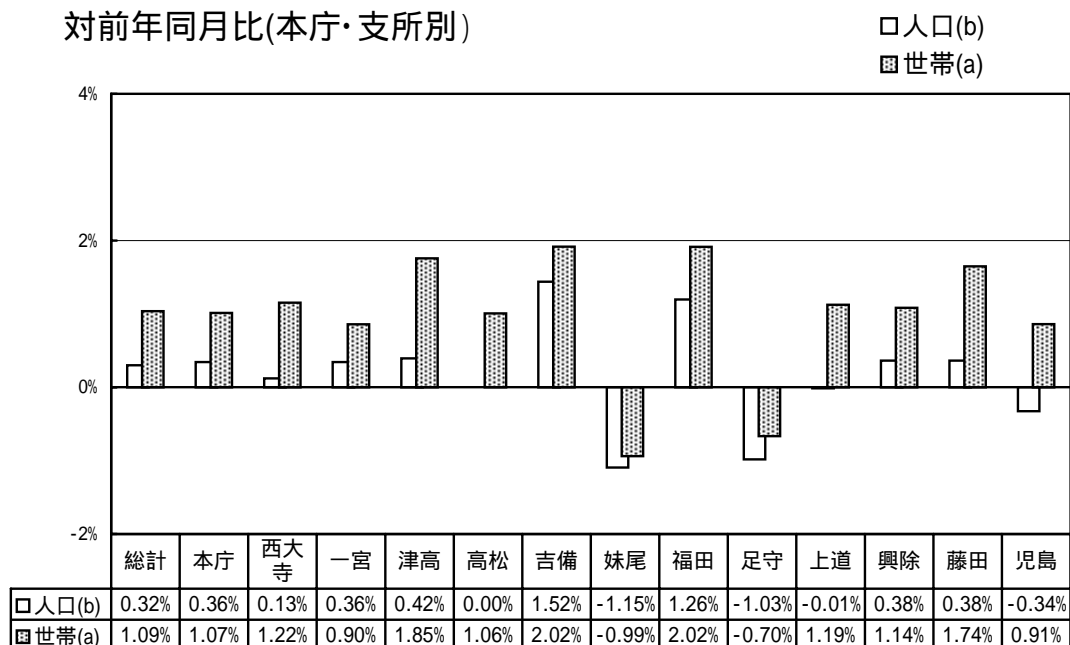

2 本庁支所別住民基本台帳人口及び外国人登録人口 (平成16年7月末)

区 分	人口総数 (b+c)	住 民 基 本 台 帳 人 口					
		世帯(a)	人口(b)		対前月増加数		
			男	女	世帯	人口	
岡山市計	639 046	257 133	630 703	303 902	326 801	92	28
本庁	405 267	174 005	398 311	192 166	206 145	30	15
西大寺支所	67 489	24 315	67 070	32 026	35 044	31	36
一宮支所	22 335	7 808	22 180	10 537	11 643	18	34
津高支所	19 496	7 478	19 341	9 422	9 919	3	8
高松支所	17 468	5 900	17 424	8 359	9 065	2	2
吉備支所	23 786	8 686	23 638	11 369	12 269	21	36
妹尾支所	14 695	5 305	14 577	7 065	7 512	29	36
福田支所	10 248	3 489	10 192	4 945	5 247	9	11
足守支所	7 757	2 837	7 750	3 660	4 090	1	4
上道支所	16 498	5 718	16 415	7 918	8 497	6	5
興除支所	14 292	4 697	14 202	6 866	7 336	3	14
藤田支所	12 962	4 449	12 887	6 338	6 549	13	10
児島支所 注(5)	6 753	2 446	6 716	3 231	3 485	10	23

対前年同月比(本庁・支所別)