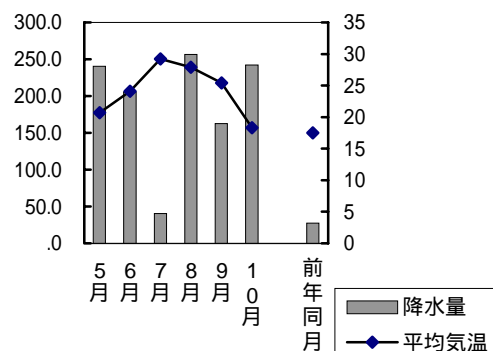

5 気象

岡山観測所			単位 ,mm,h		
年	月	次	平均気温	降水量	日照時間
平成	13	年	16.3	1282.5	2130.1
	14	年	16.6	827.5	2034.6
	15	年	16.2	1190.0	1830.2
	16	年			
		5	20.7	240.5	170.3
		6	24.1	205.5	187.6
		7	29.2	40.5	234.0
		8	27.9	256.5	171.8
		9	25.4	162.5	106.3
		10	18.3	242.0	166.9
		前年同月	17.5	27.5	184.4

)は欠測日数20%以下の欠測を含む。

資料 岡山地方気象台「岡山県気象月報」

6 消費者物価指数

岡山市

平成16年9月

指数 平成12年 = 100

項目 (中分類)	指数	前月比(%)	前年同月比(%)
総合	99.0	0.9	0.2
持家の帰属家賃を除く総合	98.7	1.0	0.6
食料	100.2	2.7	0.8
生鮮食品 (a)	109.1	12.1	3.4
穀類	97.9	-1.5	3.2
魚介類	96.4	1.0	-2.4
(うち)生鮮魚介類	95.2	-1.8	-2.3
肉類	97.3	-0.8	1.7
乳卵	97.1	4.3	0.5
野菜・海藻	110.6	13.6	5.7
(うち)生鮮野菜	118.2	21.4	8.6
果物	115.3	19.1	3.5
(うち)生鮮果物	116.5	19.4	3.9
油脂・調味料	94.8	2.2	0.4
菓子類	95.6	-0.7	-3.4
調理食品	102.6	0.8	1.4
飲料類	92.5	3.6	0.7
酒類	96.3	0.5	-0.5
外食	100.8	0.0	0.0
住居	100.3	0.1	-2.1
家賃	100.6	0.2	-2.4
設備修繕・維持	99.2	0.0	-0.2
光熱・水道	102.4	1.1	3.4
電気・ガス代	98.3	0.0	0.3
電気代	94.1	0.0	0.0
ガス代	104.6	0.0	0.6
他の光熱	139.6	25.4	24.4
上下水道料	110.0	0.0	10.0
家具・家事用品	91.2	-0.2	-0.2
家庭用耐久財	86.1	0.0	1.2
室内装備品	85.4	-0.2	-1.6
寝具類	84.8	2.3	-8.4
家事雑貨	99.7	0.1	0.2
家事用消耗品	89.9	-1.6	0.0
家事サービス	100.0	0.0	0.0
被服及び履物	95.7	4.1	2.1

(a)生鮮魚介,生鮮野菜,生鮮果物

つづき

項目 (中分類)	指数	前月比(%)	前年同月比(%)
衣料	91.5	3.6	2.0
和服	118.8	0.0	15.3
洋服	89.4	4.1	0.8
シャツ・セーター・下着類	100.1	8.6	4.6
シャツ・セーター類	100.8	11.1	6.0
下着類	98.2	1.4	0.6
履物	97.9	0.0	-0.5
生地・他の被服類	98.4	0.0	-0.6
生地・糸類	107.3	0.0	6.8
他の被服	102.2	0.0	-2.5
被服関連サービス	91.7	0.0	0.0
保健医療	101.8	-0.6	-1.1
医薬品・健康保持用摂取品	96.2	-1.3	-1.6
保健医療用品・器具	92.7	-1.0	0.3
保健医療サービス	110.7	0.0	-1.2
交通・通信	99.3	0.6	1.5
交通	99.9	-2.5	0.3
自動車等関係費	101.6	1.6	2.3
通信	92.6	0.0	-0.3
教育	105.7	0.0	0.3
授業料等	104.6	0.0	0.5
教科書・学習参考教材	101.1	0.0	0.0
補習教育	108.8	0.0	0.0
教養娯楽	90.8	-1.3	-0.8
教養娯楽用耐久財	45.5	-0.9	-13.0
教養娯楽用品	98.8	-0.2	1.0
書籍・他の印刷物	101.1	-0.3	0.4
教養娯楽サービス	97.3	-2.1	-0.1
諸雑費	103.6	0.0	-0.3
理美容サービス	100.1	0.0	0.0
理美容用品	94.1	-0.3	-0.5
身の回り用品	117.4	0.0	-0.8
たばこ	108.2	0.0	0.0
その他	104.9	0.0	0.0
教育関係費	104.9	0.1	0.2
教養娯楽関係費	91.4	-1.8	-0.7

資料 総務省統計局「消費者物価指数月報」