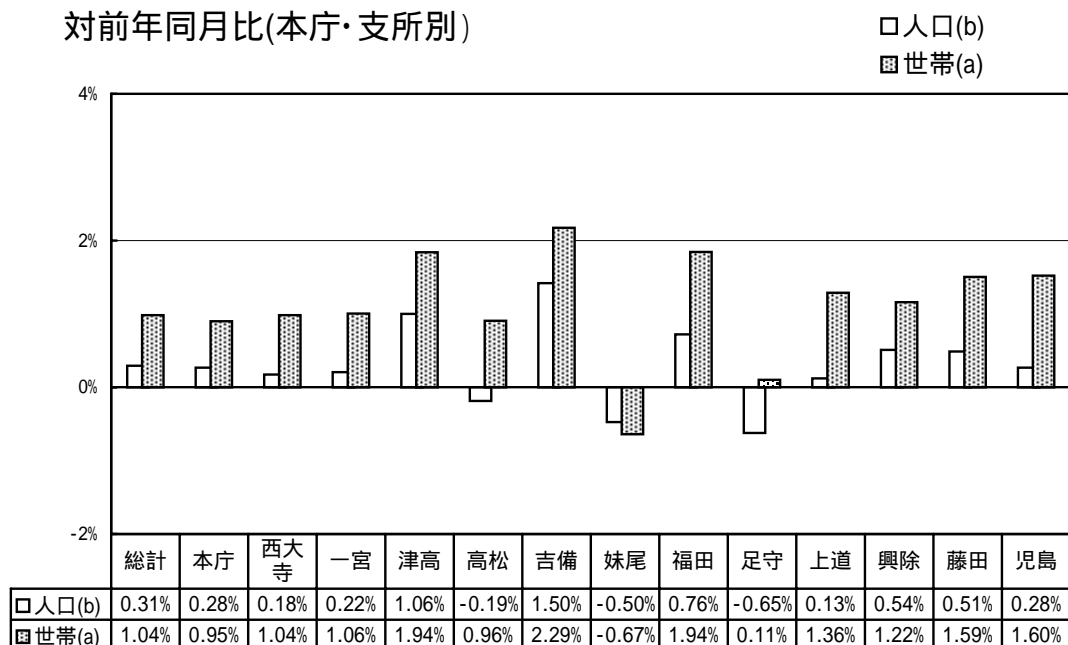

2 本庁支所別住民基本台帳人口及び外国人登録人口

(平成16年11月末)

区 分	人口総数 (b+c)	住 民 基 本 台 帳 人 口					
		世帯(a)	人口(b)		対前月増加数		
			男	女	世帯	人口	
岡山市計	639 852	257 800	631 529	304 291	327 238	260	364
本庁	405 690	174 329	398 775	192 424	206 351	114	212
西大寺支所	67 565	24 385	67 140	32 045	35 095	24	0
一宮支所	22 295	7 821	22 139	10 506	11 633	3	1
津高支所	19 599	7 516	19 441	9 450	9 991	17	48
高松支所	17 455	5 915	17 407	8 352	9 055	8	7
吉備支所	23 889	8 746	23 742	11 425	12 317	31	31
妹尾支所	14 712	5 310	14 594	7 070	7 524	18	34
福田支所	10 262	3 512	10 208	4 942	5 266	8	12
足守支所	7 750	2 844	7 744	3 652	4 092	0	1
上道支所	16 516	5 747	16 432	7 923	8 509	19	16
興除支所	14 348	4 724	14 247	6 886	7 361	12	16
藤田支所	12 979	4 482	12 906	6 361	6 545	8	12
児島支所 注(5)	6 792	2 469	6 754	3 255	3 499	2	12

対前年同月比(本庁・支所別)