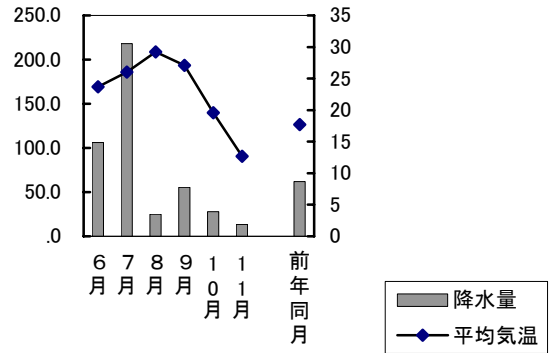

町名	学区名	世帯数	人口	男	女
西大寺中野	芥子山, 西大寺	1 288	3 383	1 613	1 770
金岡東町一丁目	西大寺南, 西大寺	348	862	386	476
芳賀	馬屋下, 桃丘	1 205	3 599	1 683	1 916
妹尾	妹尾, 福田	3 565	9 355	4 509	4 846
箕島	妹尾, 箕島	1 916	5 172	2 537	2 635
浦間	平島, 御休	150	384	173	211
藤田	第一藤田, 第二藤田, 第三藤田	4 658	12 970	6 363	6 607
御津宇垣	御津, 御津南	371	958	464	494
御津川高	御津, 御津南	45	92	41	51
御津矢原	御津, 五城	272	674	336	338
建部町品田	建部, 福渡	156	433	207	226

* 三勲学区の東山三丁目地内, 大元学区の西市地内, 及び財田学区の雄町地内は
住民登録人口なし。

5 気象

岡山観測所

単位 °C,mm,h

年	月	次	平均気温	降水量	日照時間
平成	16	年	17.1	1480.0	2190.4
	17	年	16.4	732.5	2115.9
	18	年	16.4	1254.0	1866.1
	19	年			
		6	23.7	106.0	148.8
		7	26.0	218.0	124.4
		8	29.2	25.0	213.1
		9	27.1	55.5	183.7
		10	19.6	28.0	171.2
		11	12.7	13.5	163.5
		前年同月	17.7	62.0	145.8