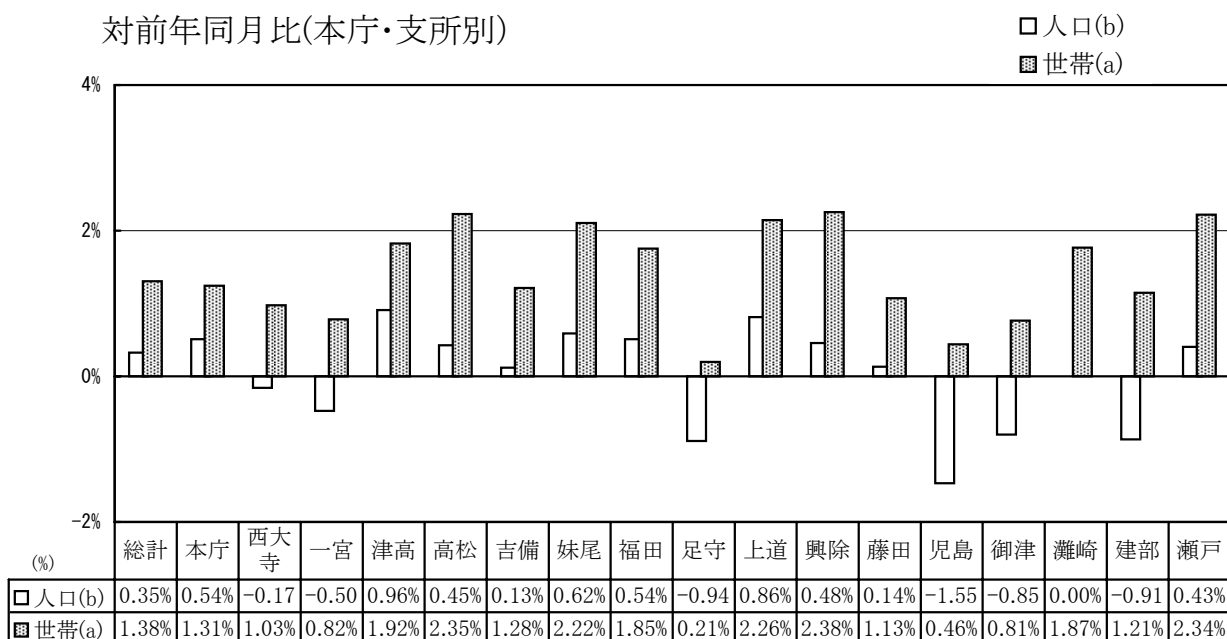

2 本庁支所別住民基本台帳人口及び外国人登録人口

(平成19年12月末)

区分	人口総数	住民基本台帳人口					
		世帯(a)	人口(b)		対前月増加数		
	(b+c)			男	女	世帯	人口
岡山市計	695 879	286 324	686 174	330 300	355 874	103	145
本庁	412 985	181 895	405 489	195 484	210 005	△ 17	35
西大寺支所	67 360	25 281	66 798	31 878	34 920	18	57
一宮支所	22 046	8 081	21 902	10 379	11 523	△ 2	△ 29
津高支所	19 869	7 794	19 666	9 501	10 165	△ 1	△ 14
高松支所	17 669	6 277	17 600	8 443	9 157	18	28
吉備支所	23 865	9 010	23 716	11 406	12 310	5	9
妹尾支所	14 674	5 481	14 527	7 046	7 481	10	15
福田支所	10 497	3 749	10 433	5 069	5 364	4	4
足守支所	7 519	2 875	7 497	3 557	3 940	5	1
上道支所	16 927	6 154	16 813	8 152	8 661	14	22
興除支所	14 345	4 949	14 218	6 835	7 383	△ 3	1
藤田支所	13 083	4 658	12 970	6 363	6 607	7	△ 5
児島支所	6 725	2 596	6 668	3 206	3 462	4	2
御津支所	10 327	3 870	10 091	4 816	5 275	7	△ 16
灘崎支所	16 346	5 407	16 277	7 898	8 379	10	△ 4
建部支所 注(3)	6 673	2 514	6 624	3 141	3 483	9	13
瀬戸支所 注(3)	14 969	5 733	14 885	7 126	7 759	15	26

対前年同月比(本庁・支所別)