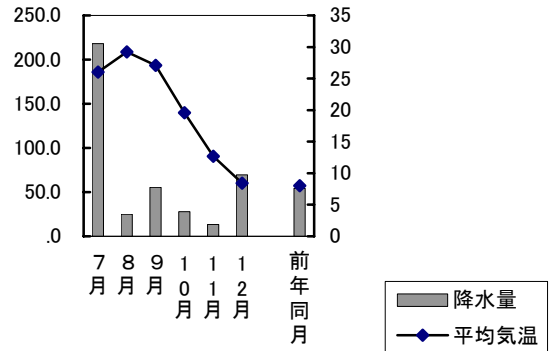

町名	学区名	世帯数	人口	男	女
西大寺中野	芥子山, 西大寺	1 293	3 384	1 618	1 766
金岡東町一丁目	西大寺南, 西大寺	349	865	388	477
芳賀	馬屋下, 桃丘	1 206	3 586	1 677	1 909
妹尾	妹尾, 福田	3 573	9 387	4 524	4 863
箕島	妹尾, 箕島	1 919	5 157	2 528	2 629
浦間	平島, 御休	150	383	172	211
藤田	第一藤田, 第二藤田, 第三藤田	4 660	12 979	6 365	6 614
御津宇垣	御津, 御津南	373	958	464	494
御津川高	御津, 御津南	45	92	41	51
御津矢原	御津, 五城	272	670	334	336
建部町品田	建部, 福渡	157	434	207	227

* 三勲学区の東山三丁目地内, 大元学区の西市地内, 及び財田学区の雄町地内は
住民登録人口なし。

5 気象

岡山観測所

単位 °C,mm,h

年	月	次	平均気温	降水量	日照時間
平成	16	年	17.1	1480.0	2190.4
	17	年	16.4	732.5	2115.9
	18	年	16.4	1254.0	1866.1
	19	年			
		7	26.0	218.0	124.4
		8	29.2	25.0	213.1
		9	27.1	55.5	183.7
		10	19.6	28.0	171.2
		11	12.7	13.5	163.5
		12	8.4	69.5	133.0
		前年同月	8.0	54.5	133.1