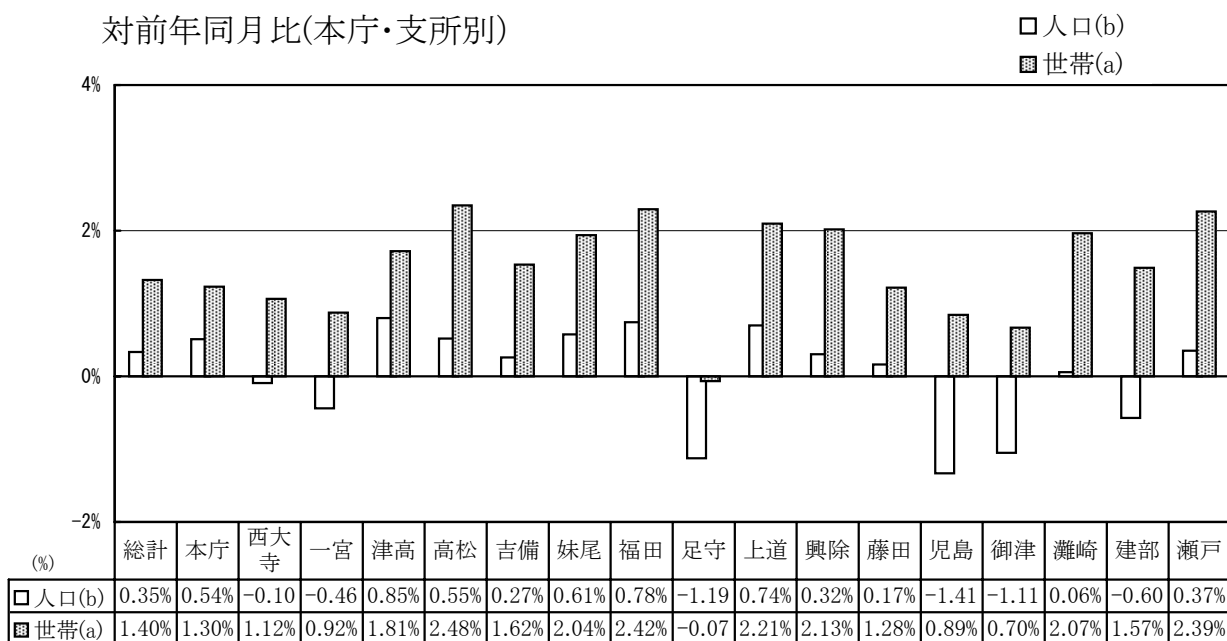

2 本庁支所別住民基本台帳人口及び外国人登録人口

(平成20年1月末)

区分	人口総数	住民基本台帳人口					
		世帯(a)	人口(b)		対前月増加数		
	(b+c)			男	女	世帯	人口
岡山市計	695 953	286 516	686 289	330 411	355 878	192	115
本庁	413 030	181 942	405 586	195 568	210 018	47	97
西大寺支所	67 340	25 291	66 784	31 884	34 900	10	△ 14
一宮支所	22 047	8 094	21 903	10 385	11 518	13	1
津高支所	19 882	7 803	19 680	9 510	10 170	9	14
高松支所	17 690	6 292	17 625	8 457	9 168	15	25
吉備支所	23 901	9 040	23 748	11 416	12 332	30	32
妹尾支所	14 692	5 492	14 544	7 052	7 492	11	17
福田支所	10 518	3 768	10 451	5 071	5 380	19	18
足守支所	7 506	2 871	7 481	3 548	3 933	△ 4	△ 16
上道支所	16 904	6 154	16 788	8 149	8 639	0	△ 25
興除支所	14 323	4 947	14 196	6 821	7 375	△ 2	△ 22
藤田支所	13 100	4 660	12 979	6 365	6 614	2	9
児島支所	6 723	2 607	6 663	3 202	3 461	11	△ 5
御津支所	10 308	3 869	10 074	4 810	5 264	△ 1	△ 17
灘崎支所	16 345	5 421	16 276	7 902	8 374	14	△ 1
建部支所 注(3)	6 670	2 521	6 623	3 145	3 478	7	△ 1
瀬戸支所 注(3)	14 974	5 744	14 888	7 126	7 762	11	3

対前年同月比(本庁・支所別)