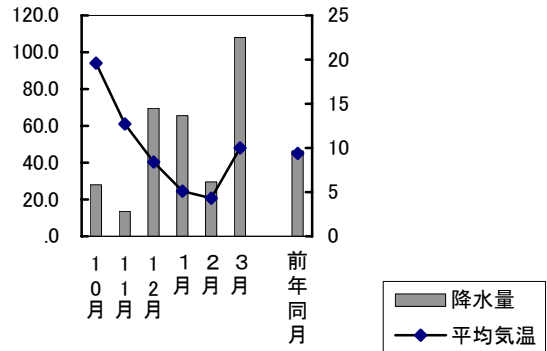

町名	学区名	世帯数	人口	男	女
西大寺中野	芥子山, 西大寺	1 300	3 372	1 610	1 762
金岡東町一丁目	西大寺南, 西大寺	355	868	391	477
芳賀	馬屋下, 桃丘	1 209	3 567	1 660	1 907
妹尾	妹尾, 福田	3 604	9 410	4 530	4 880
箕島	妹尾, 箕島	1 938	5 158	2 528	2 630
浦間	平島, 御休	148	374	166	208
藤田	第一藤田, 第二藤田, 第三藤田	4 677	12 941	6 348	6 593
御津宇垣	御津, 御津南	375	948	453	495
御津川高	御津, 御津南	43	90	41	49
御津矢原	御津, 五城	277	665	329	336
建部町品田	建部, 福渡	160	440	211	229

* 三勲学区の東山三丁目地内, 大元学区の西市地内, 及び財田学区の雄町地内は
住民登録人口なし。

5 気象

岡山観測所

単位 °C,mm,h

年	月	次	平均気温	降水量	日照時間
平成	16	年	17.1	1480.0	2190.4
	17	年	16.4	732.5	2115.9
	18	年	16.4	1254.0	1866.1
	19	年	10	28.0	171.2
		11	12.7	13.5	163.5
		12	8.4	69.5	133.0
	20	年	1	5.1	65.5
			2	4.3	29.5
			3	10.0	108.0
		前年同月	9.4	46.5	200.6