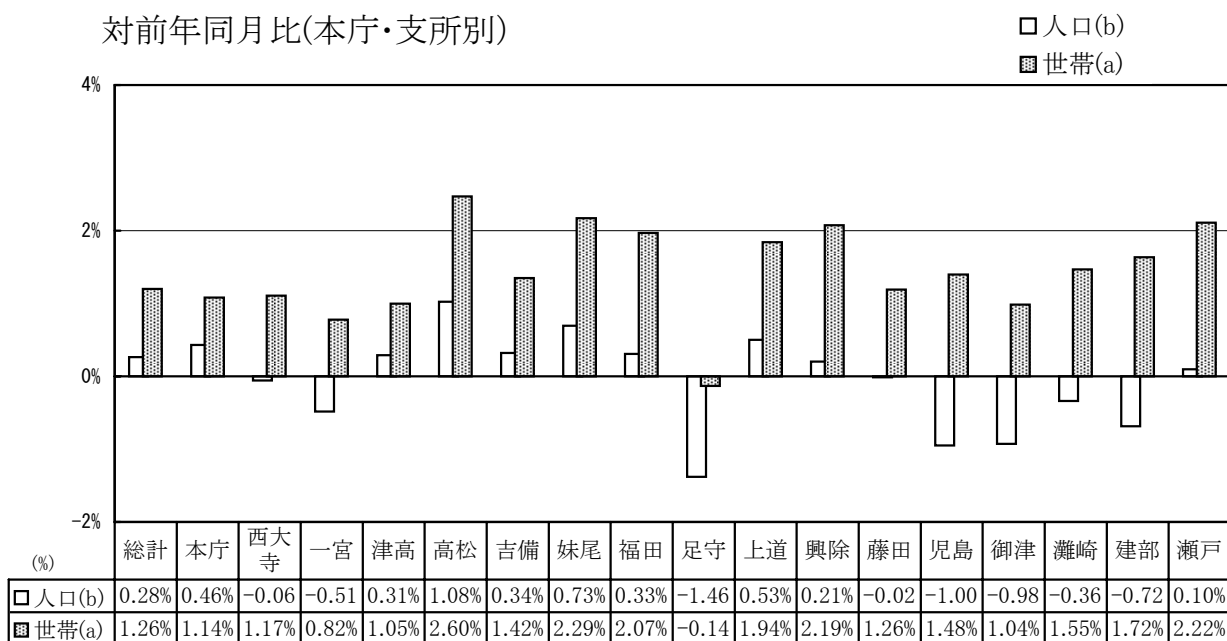

2 本庁支所別住民基本台帳人口及び外国人登録人口

(平成20年4月末)

区分	人口総数	住民基本台帳人口					
		世帯(a)	人口(b)		対前月増加数		
	(b+c)			男	女	世帯	人口
岡山市計	696 063	288 036	686 364	330 235	356 129	1 143	800
本庁	413 309	182 891	405 854	195 515	210 339	942	915
西大寺支所	67 268	25 408	66 718	31 842	34 876	31	△ 59
一宮支所	22 012	8 118	21 873	10 344	11 529	8	△ 16
津高支所	19 917	7 872	19 723	9 535	10 188	21	35
高松支所	17 784	6 342	17 721	8 500	9 221	14	18
吉備支所	23 839	9 062	23 689	11 396	12 293	10	△ 39
妹尾支所	14 713	5 542	14 568	7 058	7 510	12	14
福田支所	10 514	3 789	10 446	5 068	5 378	6	△ 15
足守支所	7 463	2 873	7 437	3 521	3 916	△ 2	△ 29
上道支所	16 895	6 190	16 776	8 138	8 638	19	△ 3
興除支所	14 348	4 994	14 218	6 841	7 377	15	8
藤田支所	13 062	4 677	12 941	6 348	6 593	10	△ 10
児島支所	6 695	2 613	6 632	3 189	3 443	4	△ 1
御津支所	10 306	3 898	10 046	4 791	5 255	11	1
灘崎支所	16 311	5 441	16 242	7 899	8 343	15	△ 7
建部支所 注(3)	6 656	2 537	6 603	3 139	3 464	5	△ 13
瀬戸支所 注(3)	14 971	5 789	14 877	7 111	7 766	22	1

対前年同月比(本庁・支所別)