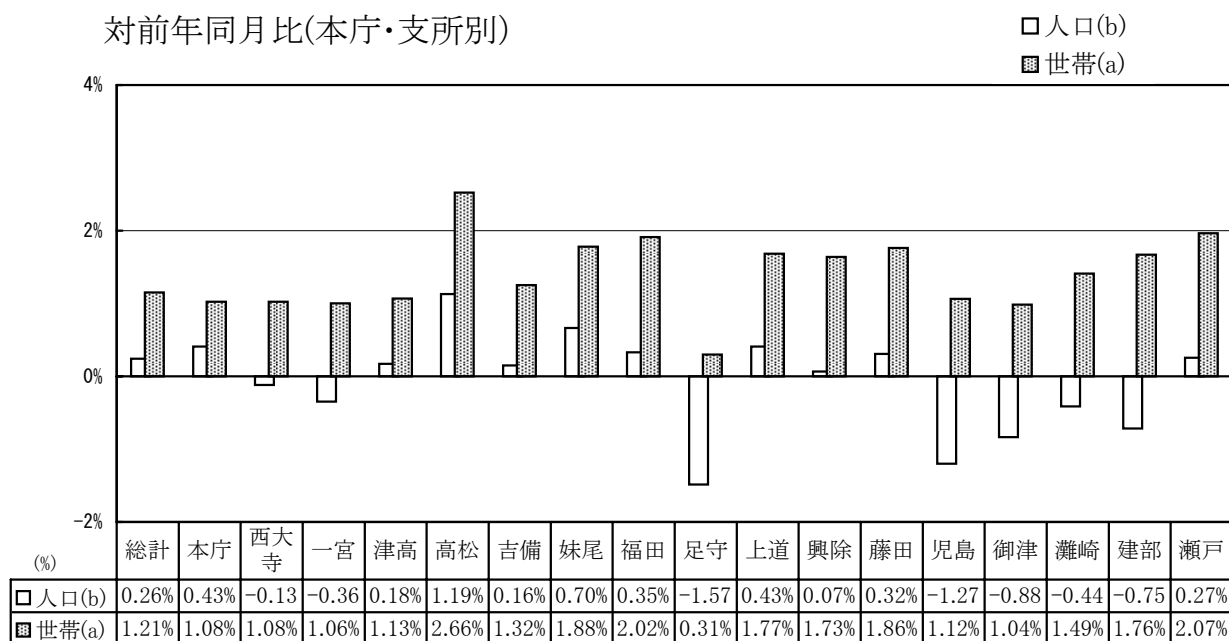

2 本庁支所別住民基本台帳人口及び外国人登録人口

(平成20年6月末)

区分	人口総数	住民基本台帳人口					
		世帯(a)	人口(b)		対前月増加数		
	(b+c)			男	女	世帯	人口
岡山市計	696 446	288 521	686 766	330 435	356 331	215	211
本庁	413 626	183 180	406 239	195 660	210 579	128	166
西大寺支所	67 288	25 455	66 735	31 865	34 870	22	17
一宮支所	22 023	8 133	21 882	10 348	11 534	9	5
津高支所	19 953	7 898	19 754	9 556	10 198	9	14
高松支所	17 798	6 366	17 734	8 503	9 231	13	24
吉備支所	23 792	9 054	23 637	11 376	12 261	△ 9	△ 54
妹尾支所	14 725	5 539	14 574	7 063	7 511	△ 4	△ 6
福田支所	10 524	3 795	10 458	5 079	5 379	1	4
足守支所	7 434	2 875	7 408	3 515	3 893	△ 1	△ 15
上道支所	16 898	6 197	16 763	8 135	8 628	3	△ 4
興除支所	14 356	4 997	14 226	6 840	7 386	2	9
藤田支所	13 107	4 712	12 986	6 372	6 614	15	25
児島支所	6 691	2 617	6 624	3 182	3 442	△ 1	1
御津支所	10 303	3 899	10 034	4 794	5 240	6	△ 3
灘崎支所	16 286	5 451	16 219	7 890	8 329	11	4
建部支所 注(3)	6 635	2 541	6 583	3 136	3 447	△ 1	△ 7
瀬戸支所 注(3)	15 007	5 812	14 910	7 121	7 789	12	31

対前年同月比(本庁・支所別)