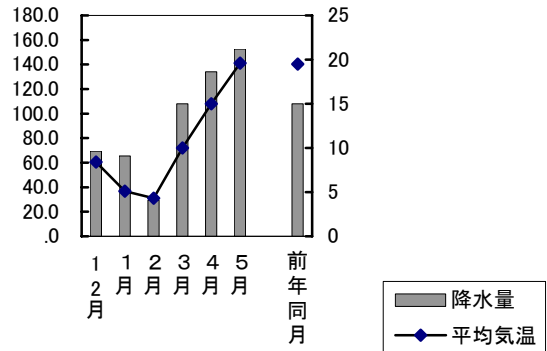

町名	学区名	世帯数	人口	男	女
西大寺中野	芥子山, 西大寺	1 299	3 361	1 605	1 756
金岡東町一丁目	西大寺南, 西大寺	356	871	391	480
芳賀	馬屋下, 桃丘	1 214	3 580	1 662	1 918
妹尾	妹尾, 福田	3 610	9 429	4 539	4 890
箕島	妹尾, 箕島	1 929	5 145	2 524	2 621
浦間	平島, 御休	150	376	167	209
藤田	第一藤田, 第二藤田, 第三藤田	4 712	12 986	6 372	6 614
御津宇垣	御津, 御津南	374	945	452	493
御津川高	御津, 御津南	43	91	42	49
御津矢原	御津, 五城	279	668	330	338
建部町品田	建部, 福渡	160	438	211	227

* 三勲学区の東山三丁目地内, 大元学区の西市地内, 及び財田学区の雄町地内は
住民登録人口なし。

5 気象

岡山観測所

単位 °C,mm,h

年 月 次		平均気温	降水量	日照時間
平成	16 年	17.1	1480.0	2190.4
	17 年	16.4	732.5	2115.9
	18 年	16.4	1254.0	1866.1
	19 年			
	20 年			
	12 月	8.4	69.5	133.0
	1 月	5.1	65.5	130.6
	2 月	4.3	29.5	154.1
	3 月	10.0	108.0	206.3
	4 月	15.0	134.0	197.4
	5 月	19.6	152.5	193.4
	前年同月	19.5	108.0	217.8