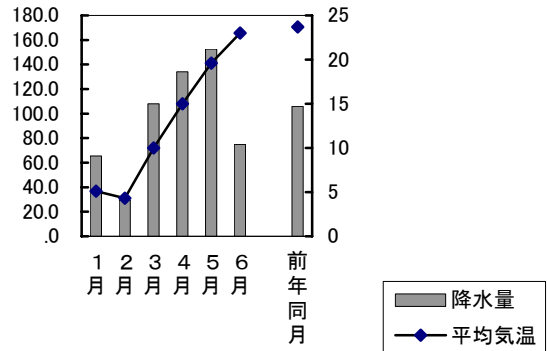

5 気象

岡山観測所

単位 °C,mm,h

年	月	次	平均気温	降水量	日照時間
平成	17	年	16.4	732.5	2115.9
	18	年	16.4	1254.0	1866.1
	19	年	17.0	773.0	2051.9
	20	年			
		1	5.1	65.5	130.6
		2	4.3	29.5	154.1
		3	10.0	108.0	206.3
		4	15.0	134.0	197.4
		5	19.6	152.5	193.4
		6	23.0	75.0	116.6
		前年同月	23.7	106.0	148.8

資料 岡山地方気象台「岡山県気象月報」

6 消費者物価指数

岡山市

平成20年5月

指数 平成17年=100

項目 (中分類)	指数	前月比(%)	前年同月比(%)
総合	102.5	0.7	1.8
生鮮食品を除く総合	102.6	0.9	2.0
持家の帰属家賃を除く総合	102.9	0.9	2.2
食料	103.9	0.4	3.5
生鮮食品 (a)	101.5	-2.2	0.1
穀類	105.1	-1.4	3.0
魚介類	104.1	-1.5	5.9
(うち)生鮮魚介類	100.5	-3.1	3.5
肉類	107.9	1.8	9.7
乳卵類	103.5	0.9	8.0
野菜・海藻	102.4	-1.8	1.5
(うち)生鮮野菜	102.1	-2.7	1.8
果物	101.8	-0.7	-5.8
(うち)生鮮果物	101.9	-0.7	-5.8
油脂・調味料	104.8	1.6	5.2
菓子類	110.1	4.5	8.8
調理食品	103.7	1.6	1.4
飲料	96.8	-0.7	0.4
酒類	103.4	0.6	2.5
外食	102.3	0.2	2.3
住居	100.2	0.0	-0.1
家賃	100.1	0.0	-0.3
設備修繕・維持	100.7	0.1	0.9
光熱・水道	113.5	0.0	9.3
電気	105.4	0.0	4.6
ガス	123.6	0.0	16.6
他の光熱	160.4	0.0	29.3
上下水道料	104.3	0.0	3.0
家具・家事用品	104.2	-0.2	2.6
家庭用耐久財	96.4	-1.8	2.0
室内装備品	103.0	0.0	0.4
寝具類	113.2	-0.4	8.0
家事雑貨	116.4	0.9	4.7
家事用消耗品	106.0	1.3	2.8
家事サービス	99.6	0.0	0.0
被服及び履物	101.1	1.3	-1.3

(a)生鮮魚介, 生鮮野菜, 生鮮果物

つづき

項目 (中分類)	指数	前月比(%)	前年同月比(%)
衣料	100.0	2.0	-2.2
和服	99.8	-13.6	-7.9
洋服	100.1	3.8	-1.5
シャツ・セーター・下着類	99.9	1.0	-1.4
シャツ・セーター類	100.1	1.3	-2.7
下着類	99.4	0.3	1.7
履物類	112.5	0.0	-0.4
他の被服	98.1	-0.1	1.4
被服関連サービス	101.1	0.0	1.1
保健医療	100.2	0.0	0.4
医薬品・健康保持用摂取品	101.5	0.0	1.0
保健医療用品・器具	96.4	0.0	-1.3
保健医療サービス	100.6	0.0	0.5
交通・通信	102.5	4.2	2.7
交通	100.6	0.3	1.3
自動車等関係費	106.3	6.7	4.0
通信	93.8	0.0	-0.2
教育	101.7	0.0	0.8
授業料等	102.3	0.0	0.9
教科書・学習参考教材	101.4	0.0	0.0
補習教育	100.6	0.0	0.6
教養娯楽	98.4	-0.3	-1.6
教養娯楽用耐久財	80.4	-3.0	-10.6
教養娯楽用品	105.0	-0.5	3.0
書籍・他の印刷物	101.1	-0.2	0.3
教養娯楽サービス	99.2	0.3	-2.2
諸雑費	102.8	-0.1	1.1
理美容サービス	98.7	0.0	0.0
理美容用品	101.2	-0.7	2.1
身の回り用品	110.4	0.0	2.1
たばこ	109.2	0.0	0.1
他の諸雑費	101.6	0.0	0.8
エネルギー	120.1	7.2	13.7
教育関係費	102.0	0.1	1.1
教養娯楽関係費	98.6	-0.2	-1.2
情報通信関係費	95.4	0.0	-0.1

資料 総務省統計局「消費者物価指数月報」