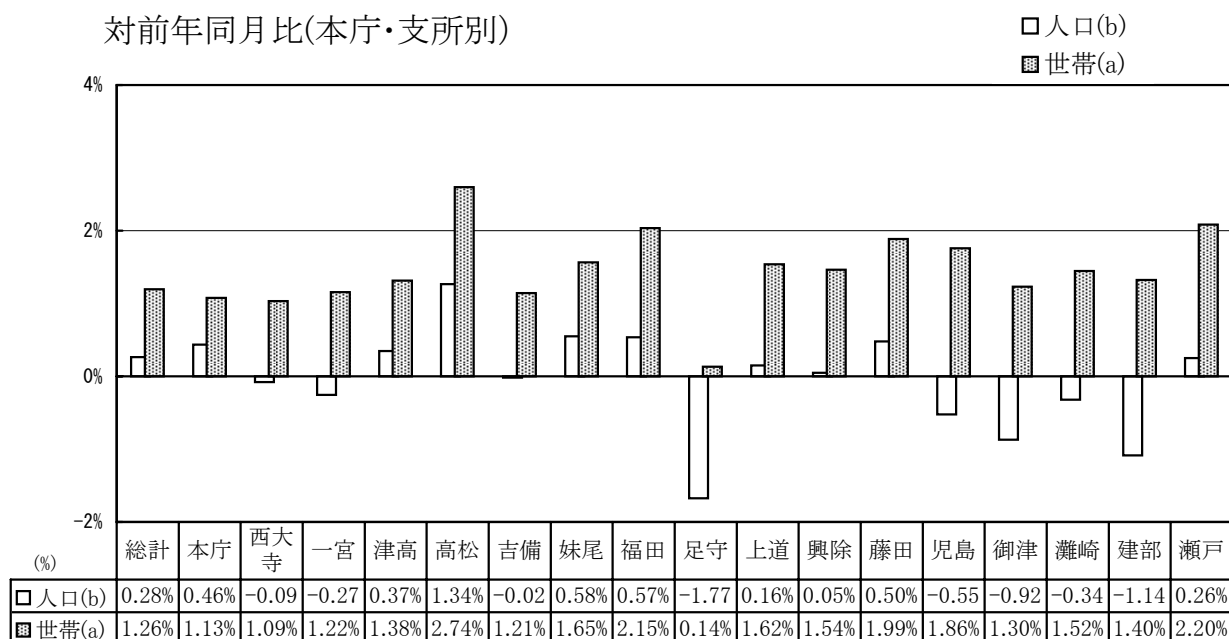

2 本庁支所別住民基本台帳人口及び外国人登録人口
(平成20年7月末)

区分	人口総数 (b+c)	住民基本台帳人口					
		世帯(a)	人口(b)		対前月増加数		
			男	女	世帯	人口	
岡山市計	696 777	288 840	687 092	330 675	356 417	319	326
本庁	413 873	183 386	406 494	195 854	210 640	206	255
西大寺支所	67 289	25 472	66 743	31 870	34 873	17	8
一宮支所	22 021	8 142	21 885	10 348	11 537	9	3
津高支所	19 991	7 910	19 795	9 578	10 217	12	41
高松支所	17 806	6 378	17 744	8 513	9 231	12	10
吉備支所	23 786	9 059	23 625	11 372	12 253	5	△ 12
妹尾支所	14 709	5 540	14 557	7 049	7 508	1	△ 17
福田支所	10 549	3 807	10 483	5 096	5 387	12	25
足守支所	7 423	2 876	7 397	3 514	3 883	1	△ 11
上道支所	16 893	6 196	16 748	8 123	8 625	△ 1	△ 15
興除支所	14 374	5 001	14 243	6 840	7 403	4	17
藤田支所	13 106	4 717	12 986	6 374	6 612	5	0
児島支所	6 715	2 635	6 645	3 192	3 453	18	21
御津支所	10 305	3 905	10 029	4 794	5 235	6	△ 5
灘崎支所	16 301	5 461	16 233	7 894	8 339	10	14
建部支所 注(3)	6 624	2 540	6 569	3 134	3 435	△ 1	△ 14
瀬戸支所 注(3)	15 012	5 815	14 916	7 130	7 786	3	6

対前年同月比(本庁・支所別)