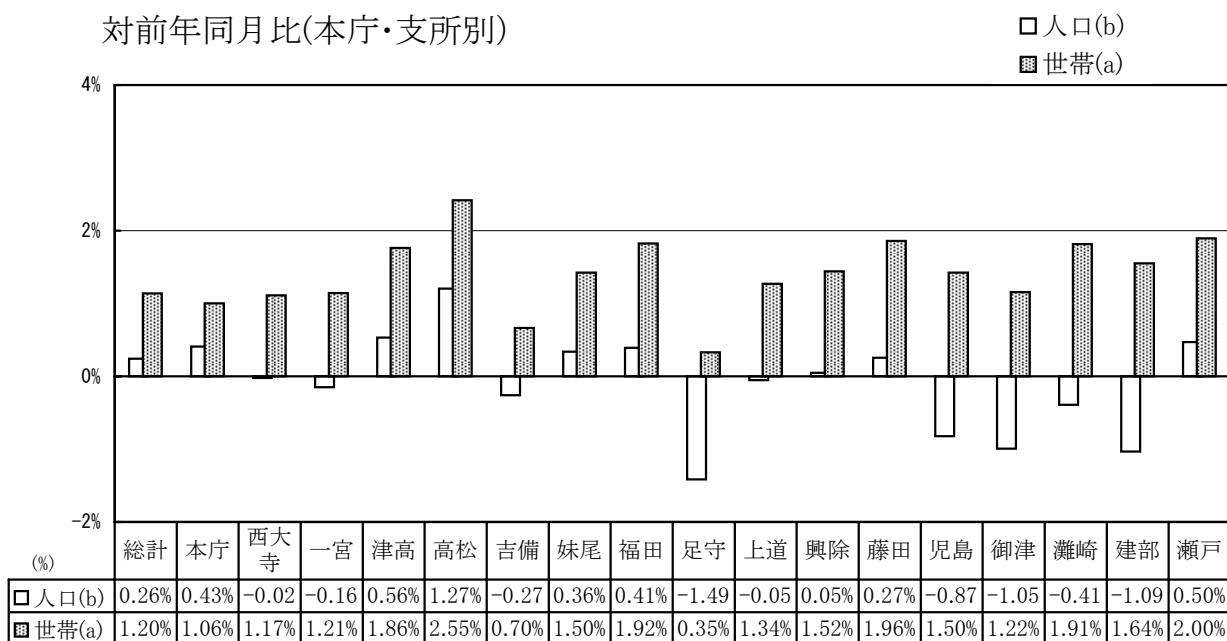

2 本庁支所別住民基本台帳人口及び外国人登録人口

(平成20年9月末)

区分	人口総数	住民基本台帳人口					
		世帯(a)	人口(b)		対前月増加数		
	(b+c)			男	女	世帯	人口
岡山市計	696 905	289 130	687 277	330 731	356 546	64	34
本庁	414 035	183 485	406 679	195 895	210 784	△ 13	67
西大寺支所	67 261	25 522	66 725	31 874	34 851	21	△ 26
一宮支所	22 019	8 143	21 879	10 359	11 520	△ 2	6
津高支所	20 025	7 944	19 824	9 596	10 228	19	20
高松支所	17 834	6 391	17 770	8 517	9 253	7	11
吉備支所	23 793	9 061	23 628	11 358	12 270	5	15
妹尾支所	14 707	5 546	14 556	7 043	7 513	6	5
福田支所	10 557	3 816	10 494	5 106	5 388	8	1
足守支所	7 427	2 877	7 401	3 513	3 888	2	4
上道支所	16 895	6 208	16 765	8 134	8 631	△ 7	△ 7
興除支所	14 358	5 011	14 239	6 855	7 384	5	2
藤田支所	13 111	4 734	12 993	6 375	6 618	3	△ 6
児島支所	6 691	2 632	6 622	3 183	3 439	△ 4	△ 18
御津支所	10 279	3 906	10 004	4 784	5 220	3	△ 13
灘崎支所	16 286	5 485	16 219	7 879	8 340	12	△ 5
建部支所 注(3)	6 605	2 547	6 552	3 120	3 432	0	△ 14
瀬戸支所 注(3)	15 022	5 822	14 927	7 140	7 787	△ 1	△ 8

対前年同月比(本庁・支所別)