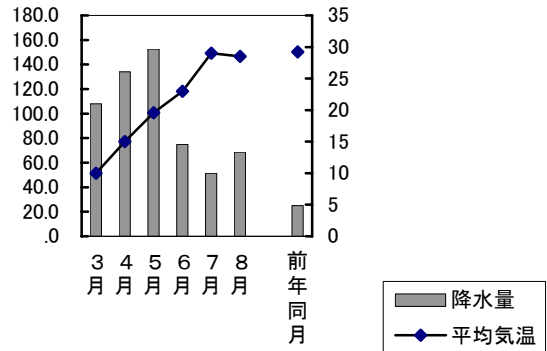

5 気象

岡山観測所

単位 °C,mm,h

年	月	次	平均気温	降水量	日照時間
平成	17	年	16.4	732.5	2115.9
	18	年	16.4	1254.0	1866.1
	19	年	17.0	773.0	2051.9
	20	年			
		3 月	10.0	108.0	206.3
		4 月	15.0	134.0	197.4
		5 月	19.6	152.5	193.4
		6 月	23.0	75.0	116.6
		7 月	29.0	51.5	224.4
		8 月	28.5	68.5	167.5
		前年同月	29.2	25.0	213.1

資料 岡山地方気象台「岡山県気象月報」

6 消費者物価指数

岡山市

平成20年7月

指数 平成17年=100

項目 (中分類)	指数	前月比(%)	前年同月比(%)
総合	103.1	0.3	2.6
生鮮食品を除く総合	103.2	0.3	2.7
持家の帰属家賃を除く総合	103.5	0.4	3.1
食料	104.5	0.1	4.4
生鮮食品 (a)	101.0	0.0	2.3
穀類	111.1	1.6	8.1
魚介類	104.6	-0.5	7.8
(うち)生鮮魚介類	99.5	-0.9	9.2
肉類	107.3	0.3	8.5
乳卵類	102.9	-0.6	7.9
野菜・海藻	100.9	-0.4	1.6
(うち)生鮮野菜	100.4	0.1	2.9
果物	103.6	1.2	-5.4
(うち)生鮮果物	103.8	1.2	-5.3
油脂・調味料	106.4	0.3	6.3
菓子類	110.2	-0.5	8.8
調理食品	103.8	-0.8	4.2
飲料類	97.9	1.8	0.5
酒類	104.8	1.4	2.7
外食	102.5	0.0	2.5
住居	101.0	0.8	0.7
家賃	100.4	0.3	0.1
設備修繕・維持	104.6	3.9	4.8
光熱・水道	114.6	1.0	10.1
電気代	107.1	1.6	6.3
ガス代	124.7	0.9	16.9
他の光熱	160.4	0.0	27.3
上下水道料	104.3	0.0	3.0
家具・家事用品	104.0	0.7	2.4
家庭用耐久財	95.9	-0.8	1.6
室内装備品	103.0	0.0	-1.9
寝具類	108.5	6.6	3.5
家事雑貨	117.8	1.2	5.7
家事用消耗品	106.0	1.0	4.0
家事サービス	99.6	0.0	0.0
被服及び履物	95.0	-5.2	-2.6

(a)生鮮魚介, 生鮮野菜, 生鮮果物

つづき

項目 (中分類)	指数	前月比(%)	前年同月比(%)
衣料	90.8	-8.3	-5.6
和服	99.8	0.0	-13.6
洋服	90.0	-9.0	-4.7
シャツ・セーター・下着類	94.0	-4.9	-0.4
シャツ・セーター類	91.6	-7.1	-1.3
下着類	99.2	0.0	1.5
履物類	113.1	0.5	-0.3
他の被服	98.1	0.0	1.4
被服関連サービス	101.1	0.0	1.1
保健医療	100.1	0.0	0.8
医薬品・健康保持用摂取品	101.6	-0.1	2.2
保健医療用品・器具	95.9	0.0	-0.5
保健医療サービス	100.6	0.0	0.5
交通・通信	105.7	1.6	5.0
交通	102.2	2.1	1.6
自動車等関係費	110.8	2.0	7.4
通信	94.4	0.0	0.4
教育	101.7	0.0	0.8
授業料等	102.3	0.0	0.9
教科書・学習参考教材	101.4	0.0	0.0
補習教育	100.6	0.0	0.6
教養娯楽	98.6	0.6	-1.1
教養娯楽用耐久財	78.8	-1.0	-10.4
教養娯楽用品	103.7	0.7	3.0
書籍・他の印刷物	101.1	-0.1	0.3
教養娯楽サービス	100.3	0.9	-1.4
諸雑費	102.8	0.0	1.0
理美容サービス	98.7	0.0	0.0
理美容用品	100.9	0.0	1.2
身の回り用品	111.7	0.0	3.3
たばこ	109.2	0.0	0.1
他の諸雑費	101.6	0.0	0.8
エネルギー	126.6	2.8	18.1
教育関係費	102.1	0.0	1.2
教養娯楽関係費	99.1	1.0	-0.7
情報通信関係費	95.7	0.0	0.2

資料 総務省統計局「消費者物価指数月報」